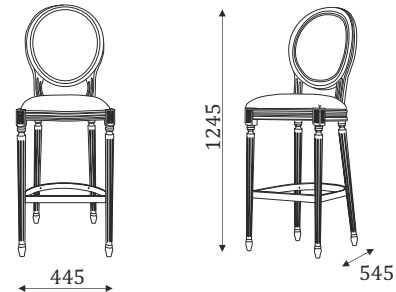

- кресло для обеденного стола
с мягкой круглой спинкой.

04.712Б