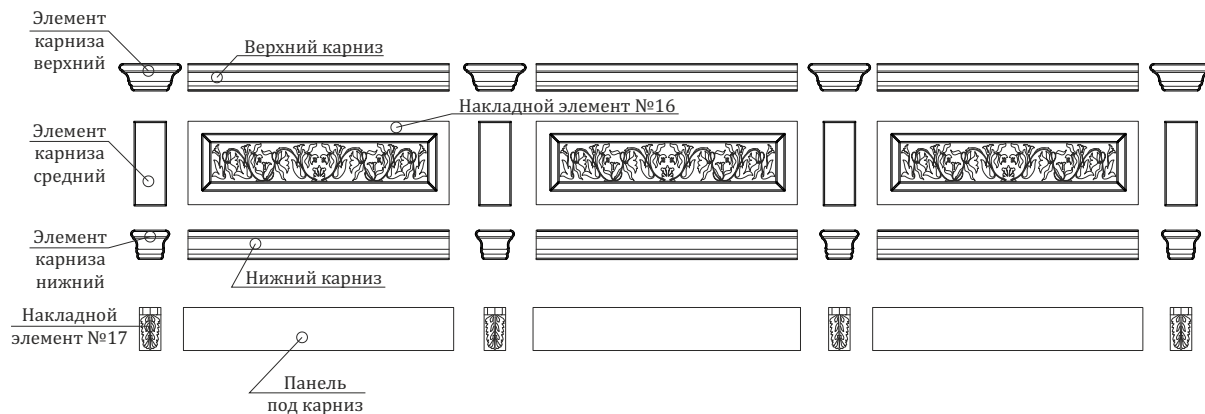

КАРНИЗЫ

Вариант карниза №1