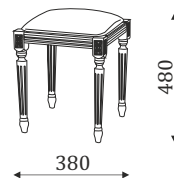

ГОСТИНАЯ ANTONELLI

04.711

- стул для обеденного стола
с мягкой спинкой.

04.712

- стул для обеденного стола
с мягкой круглой спинкой.

04.712A

- кресло для обеденного стола
с мягкой круглой спинкой.

04.712Б

- барный стул.

04.712Т

- табурет.

04.713

- стул для обеденного стола
с фигурной спинкой.

ССУ. 12

ССУ. 14