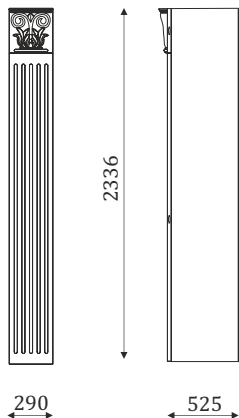

ДЕКОРАТИВНЫЕ НАКЛАДКИ

11.401(L/R)

- 4 вкладные полки за фасадами;
- резная капитель;
- фасад - декоративная панель с канелюрами;
- задняя стенка-шпонированный МДФ;