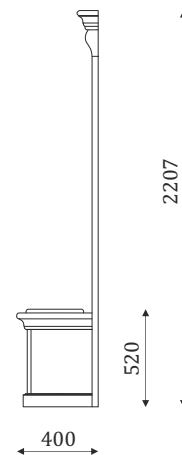

05.124

- стенная панель, мягкая вставка с каретной утяжкой;
- тумба с откидной дверью;
- вкладная полка за дверью;

05.125

- стенная панель, мягкая вставка с каретной утяжкой;
- тумба с нишей;

ДВОЙНЫЕ СТЕНОВЫЕ ПАНЕЛИ С ВЕШАЛКОЙ