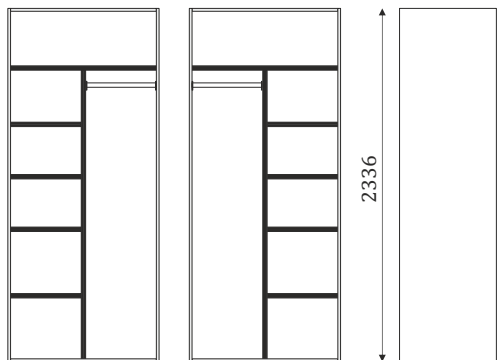

ШКАФЫ

02.149R

02.149L

02.150R

02.150L