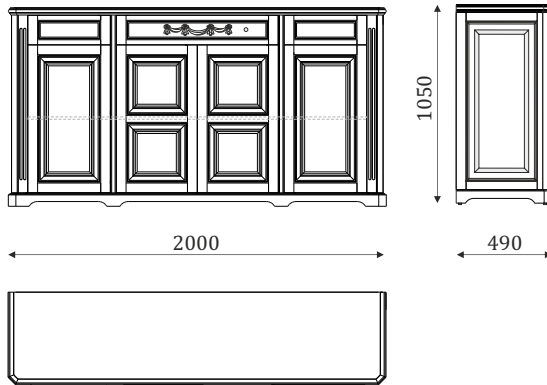

- угловая витрина,
- верхняя дверка и боковины остекленные, стекло прозрачное с факетом;
- 3 вкладные полки;
- задняя стенка-шпонированный МДФ

04.341