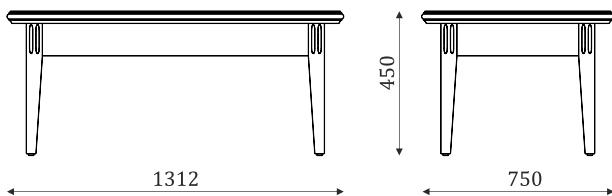

СТОЛЫ ЖУРНАЛЬНЫЕ

16.601

16.602