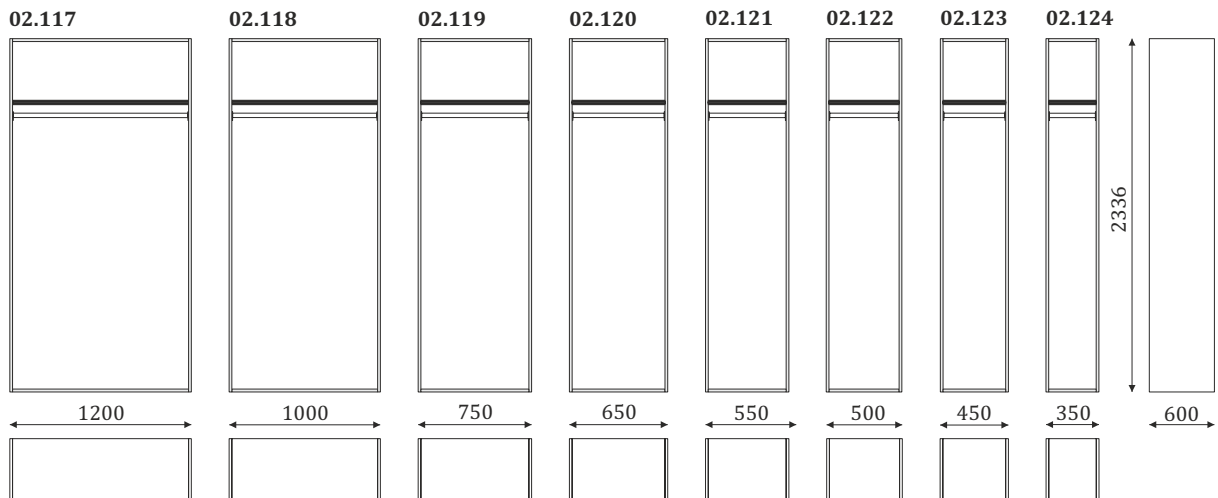

- 1 встраиваемая деревянная полка;
- встроенная штанга

* - у всех элементов задняя стенка-шпонированный МДФ