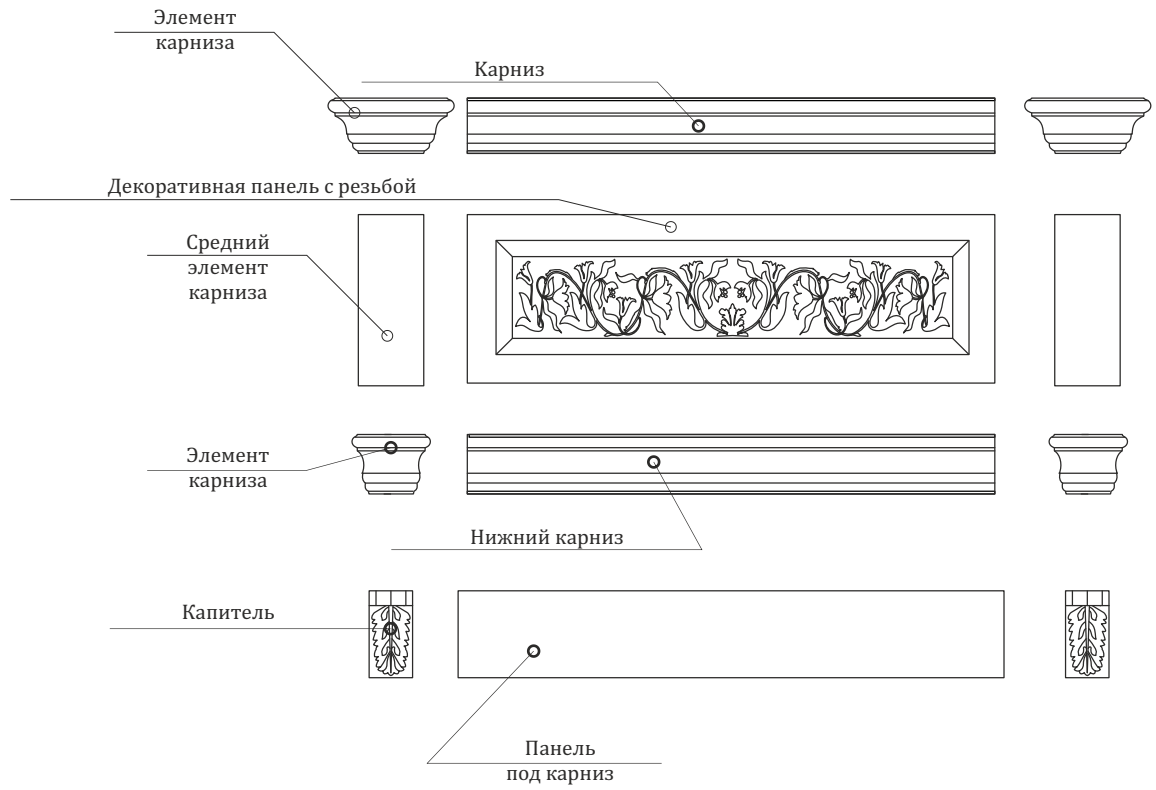

КАРНИЗЫ

01.801

01.803

01.804

01.810

01.812

01.813

01.814

01.815

01.818

01.819(L/R)

01.820