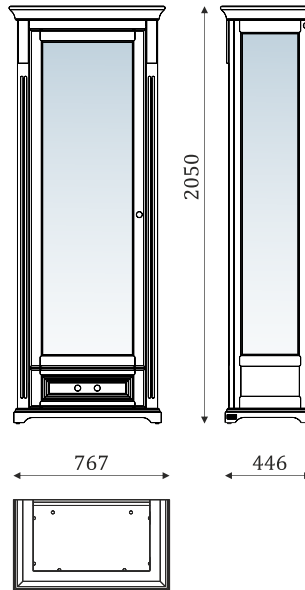

16.102A

- 4 вкладных полки за дверью
- 1 выдвижной ящик