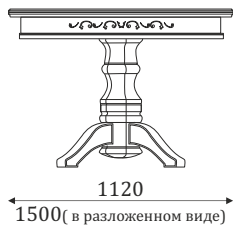

501

- тумба под TV,
- ниша под аппаратуру;
- 2 вкладные полки;
- задняя стенка-шпонированный МДФ

ПАНЕЛИ ПОД TV

09.411

09.412

- панель под TV,
- задняя стенка-
шпонированный МДФ

СТОЛЫ

09.701