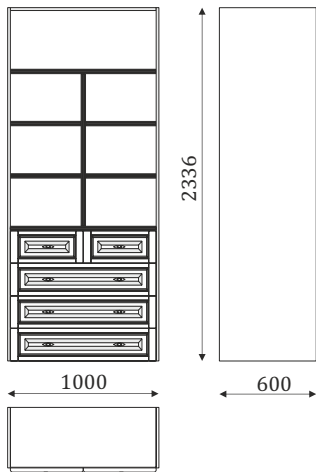

- полки со средней перегородкой;
- 2 узких и 3 широких ящика полного выдвижения, 520мм

02.133R