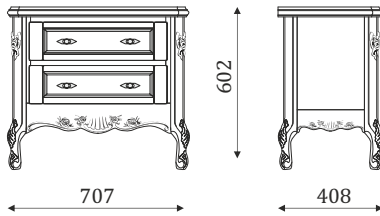

КРОВАТЬ/КОМОДЫ

13.101

13.101_1600 - Кровать, спальное место 1600x2000
13.101_1800 - Кровать, спальное место 1800x2000
13.101_2000 - Кровать, спальное место 2000x2000

13.201

- низкая тумба с резными элементами;
- два ящика полного выдвижения

13.211

-высокий комод с резными элементами;
- семь ящиков полного выдвижения

13.212

-высокий комод с резными элементами;
- пять ящиков полного выдвижения
- два глубоких ящика

13.213

-широкий комод с резными элементами;
- шесть глубоких ящиков полного выдвижения