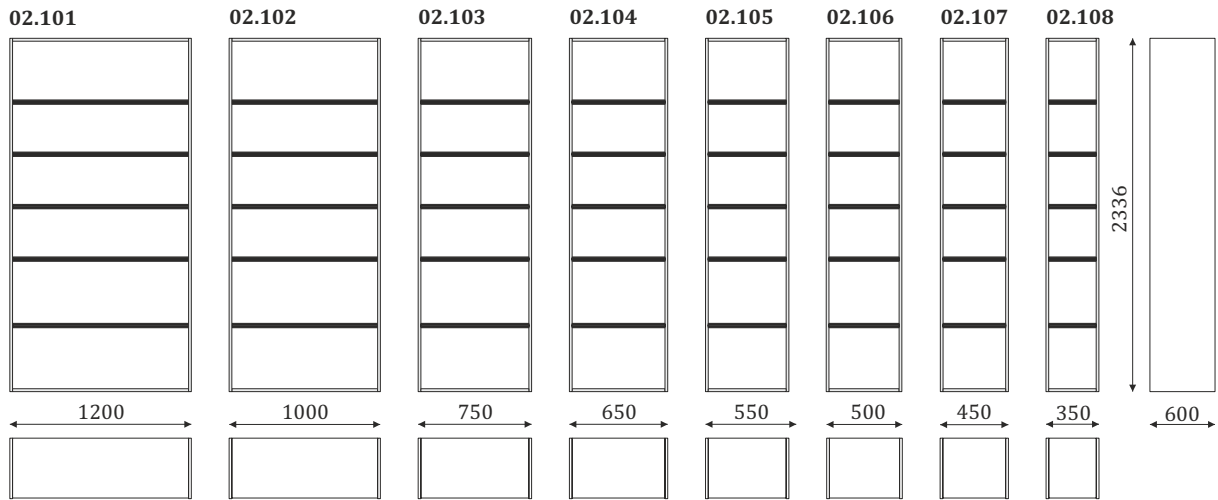

ШКАФЫ

- 5 встраиваемых деревянных полок