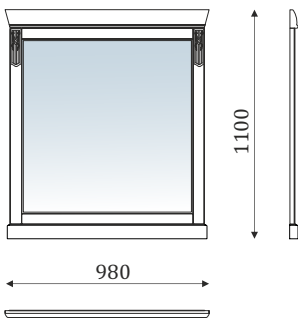

ЗЕРКАЛА

04.501

- квадратное зеркало
в деревянной раме.

04.502