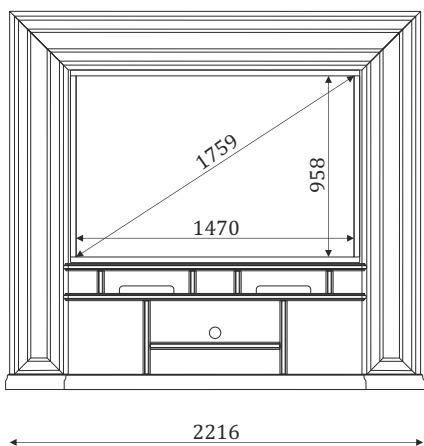

ГОСТИНАЯ ANTONELLI

04.450

2000

524