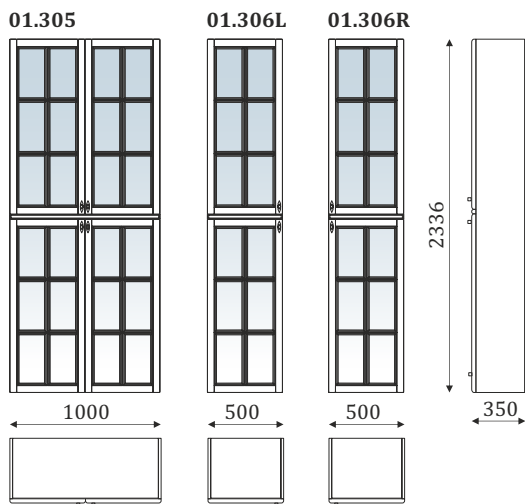

- 4 вкладных полки за дверью;
- верхняя дверка остекленная, стекло
прозрачное с факетом;
- 1 ящик полного выдвижения, 300мм

2336

350

* - у всех элементов задняя стенка-шпонированный МДФ

КНИЖНЫЕ ШКАФЫ

- 4 вкладных полки за дверью

- верхняя дверка остекленная, стекло прозрачное с фацетом;
- 4 вкладных полки за дверью

- верхняя дверка остекленная, стекло прозрачное с фацетом;
- 4 вкладных полки за дверью

- 4 вкладных полки за дверью