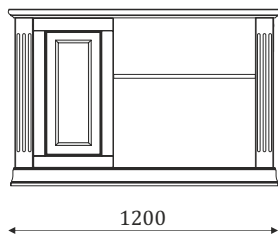

01.522

- приставная тумба