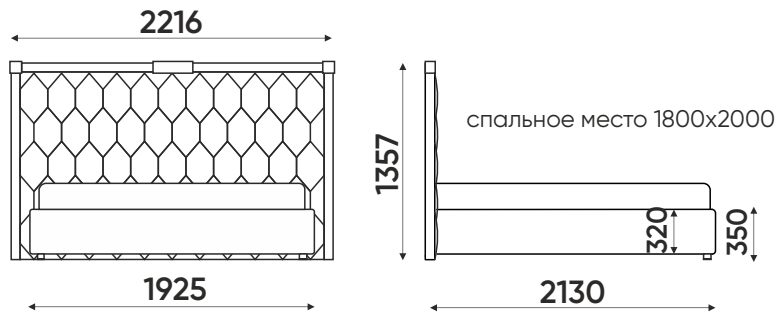

Кровать 15.102_1800