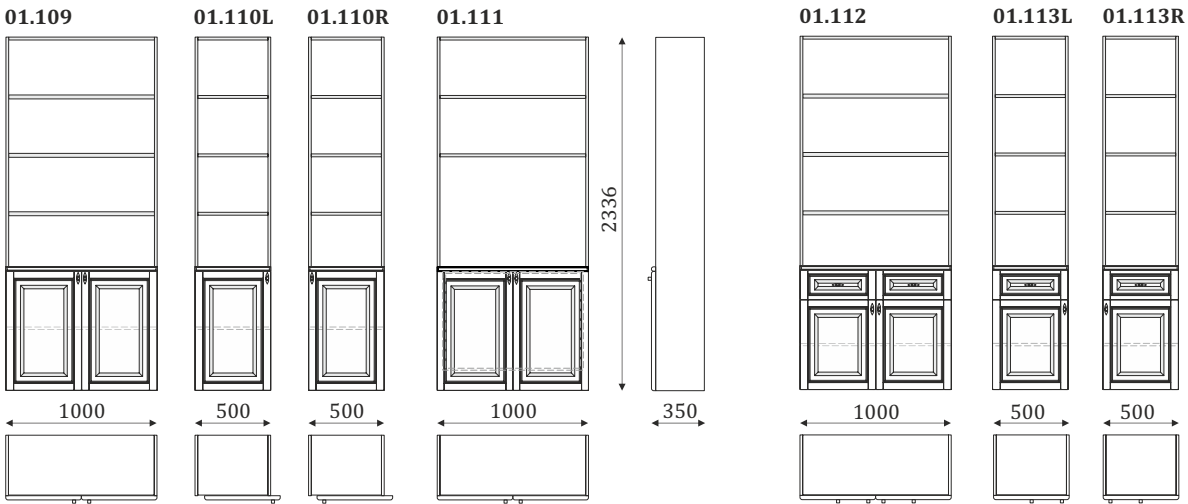

- 3 встраиваемые полки в нише;
- 1 вкладная полка за дверь

- 2 встраиваемые полки в нише;
- секция для установки телевизора,
диагональ не более 32 дюйма

- 3 встраиваемые полки в нише;
- 1 вкладная полка за дверь;
- узкие ящики полного выдвижения, 300мм