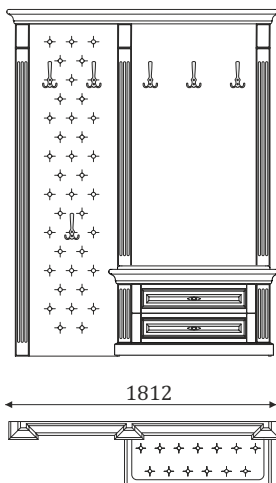

- стенная панель со вставкой из шпонированного МДФ и мягкой вставкой с каретной утяжкой;