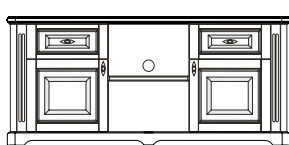

ТУМБЫ/ПАНЕЛИ ПОД TV

- тумба под TV,
- ниша под аппаратуру;
- 2 вкладные полки;
- задняя стенка-шпонированный МДФ

- тумба под TV,
- 2 стеклянных фасада
- ниша под аппаратуру;
- 2 вкладные полки;
- задняя стенка-шпонированный МДФ

- тумба под TV,
- 2 стеклянных фасада
- 1 откидной фасад ;
- ниша под аппаратуру;
- 2 вкладные полки;
- задняя стенка-шпонированный МДФ

04.407

- тумба под TV,
- ниша под аппаратуру;
- 2 вкладные полки;
- 2 ящика полного выдвижения;
- задняя стенка-шпонированный МДФ

1500

1700

- панель под TV,
- задняя стенка-шпонированный МДФ

1500

1700

90

- зеркало в деревянной раме.

980

1600