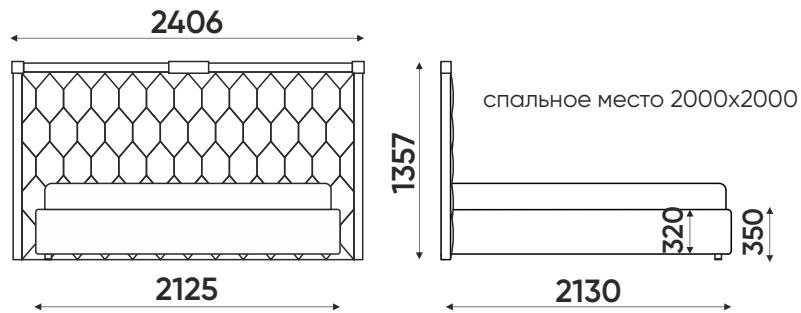

Кровать 15.102_2000