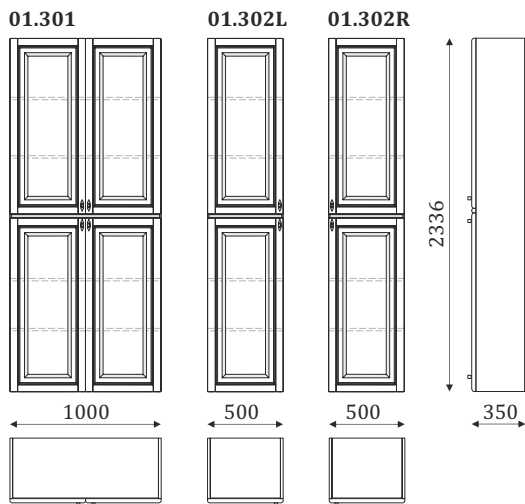

- 4 вкладных полки за дверью;
- верхняя дверка остекленная, стекло
прозрачное с факетом;
- 1 ящик полного выдвижения, 300мм

2336

350

* - у всех элементов задняя стенка-шпонированный МДФ

КНИЖНЫЕ ШКАФЫ

- 4 вкладных полки за дверью