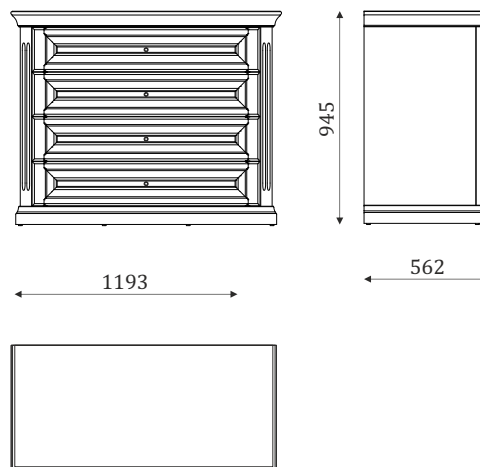

- 2 ящика полного выдвижения
- фасад, вставка фигурная филленка

08.211