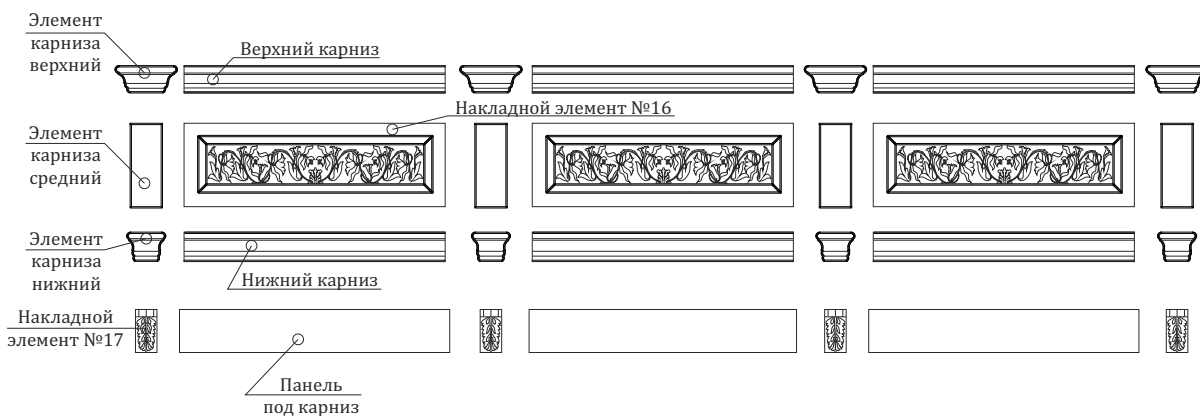

КАРНИЗЫ

Вариант карниза №1