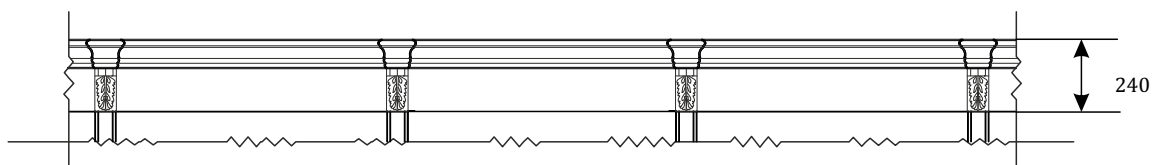

Вариант карниза №2