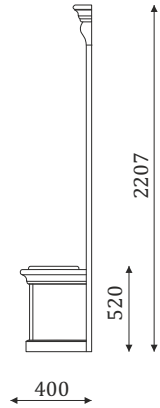

ДВОЙНЫЕ СТЕНОВЫЕ ПАНЕЛИ С ВЕШАЛКОЙ И ТУМБОЙ С 2 ЯЩИКАМИ ПОЛНОГО ВЫДВИЖЕНИЯ, 300мм.

05.319

- стенная панель с зеркалами;

05.320

- стенная панель с зеркалом и мягкой вставкой с каретной утяжкой;

05.321

- стенная панель с мягкой вставкой с каретной утяжкой и филенкой;

05.322

- стенная панель с мягкой вставкой с каретной утяжкой и декоративной решеткой;

05.323

- стенная панель с мягкой вставкой и каретной утяжкой и вставкой из шпонированного МДФ;

05.324

- стенная панель с мягкой вставкой с каретной утяжкой и зеркалом;

05.325

- стенная панель с мягкими вставками с каретной утяжкой;