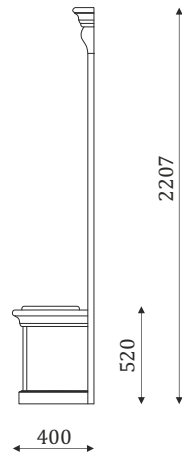

- стеновая панель со вставкой
из шпонированного МДФ;
- тумба с нишей;