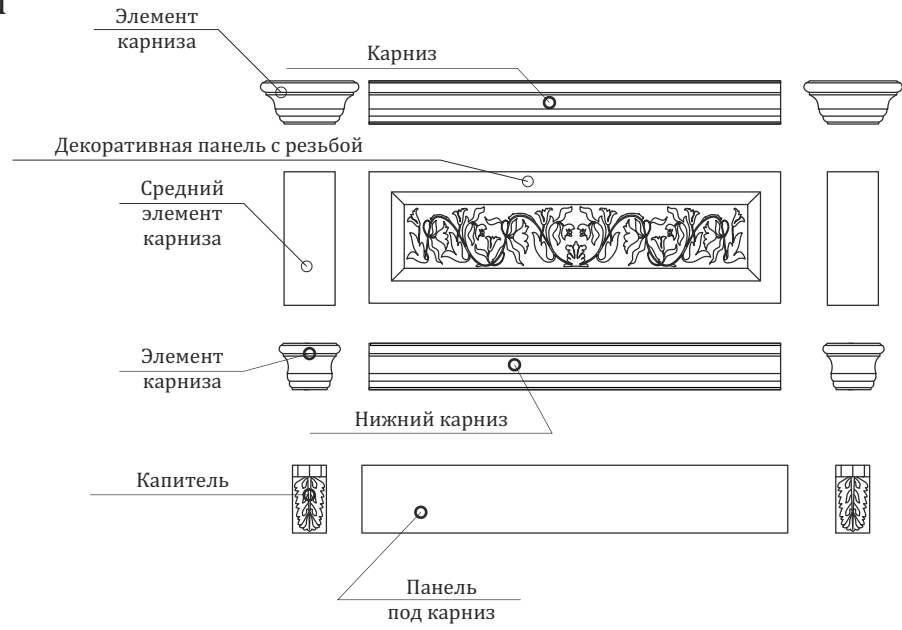

КАРНИЗЫ

02.801

02.802

02.803

02.804

02.805

Карниз, высота 100мм

02.806

Элемент карниза, высота 100мм

02.807

Элемент карниза,
угловой, высота 100мм

02.810

02.812

02.818

Плитус, сечение 40x100 мм

02.819

02.820(L/R)

02.821

Плитус
угловой элемент.
высота 100мм

* При заказе необходимо указать левое или правое расположение элемента.