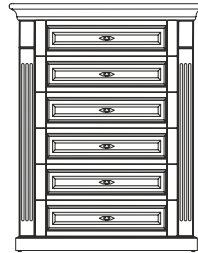

980

- тумба с 6 ящиками полного выдвижения, 300мм;

05.016