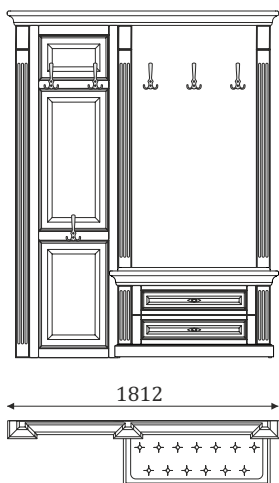

- стенная панель со вставкой из шпонированного МДФ и филенкой;

05.312