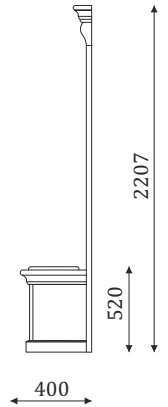

ДВОЙНЫЕ СТЕНОВЫЕ ПАНЕЛИ С ВЕШАЛКОЙ И ТУМБОЙ С НИШЕЙ.

05.501

- стеновая панель с филенками;

05.502

- стеновая панель с филенкой и декоративной решеткой;

05.503

- стеновая панель с филенкой и вставкой из шпонированного МДФ;

05.504

- стеновая панель с филенкой и зеркалом;

05.505

- стеновая панель с филенкой и мягкой вставкой с каретной утяжкой;

05.506

- стеновая панель с декоративной решеткой, и филенками;

05.507

- стеновая панель с декоративными решетками;

05.508

- стеновая панель с декоративной решеткой и вставкой из шпонированного МДФ;

05.509

- стеновая панель с декоративной решеткой, и зеркалом;