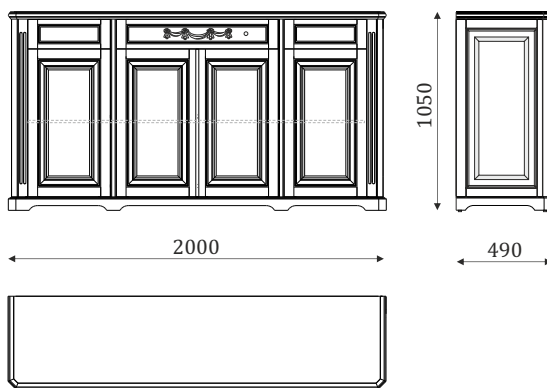

- 3 выдвигающих ящика,
- 4 вкладные полки;
- задняя стенка-шпонированный МДФ

04.342