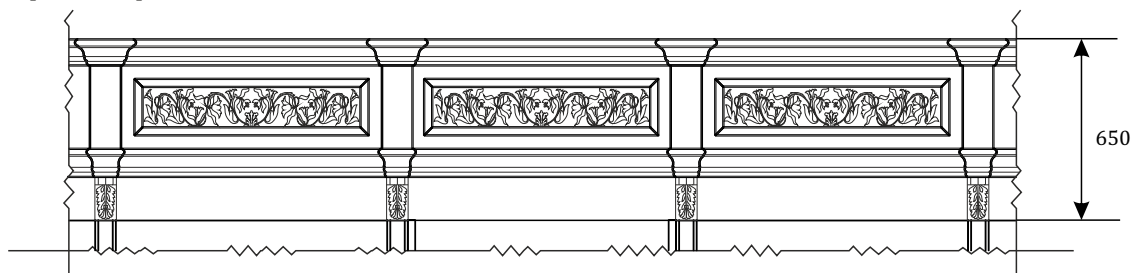

КАРНИЗЫ

Вариант карниза №1