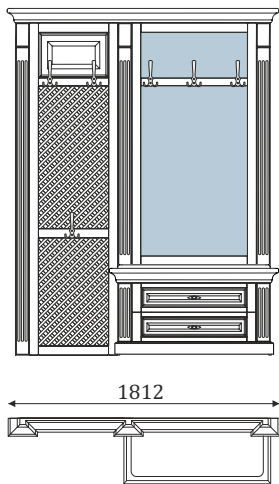

- стенная панель с зеркалом и филенками;

05.317