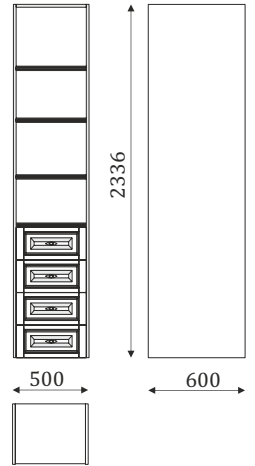

- 4 встраиваемые полки;
- ящики полного выдвижения, 520мм

02.129