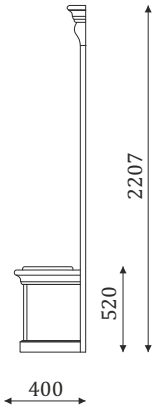

ДВОЙНЫЕ СТЕНОВЫЕ ПАНЕЛИ С ВЕШАЛКОЙ И ТУМБОЙ С 2 ЯЩИКАМИ ПОЛНОГО ВЫДВИЖЕНИЯ, 300мм.

05.301

- стеновая панель с филенками;

05.302

- стеновая панель с филенкой и декоративной решеткой;

05.303

- стеновая панель с филенкой и вставкой из шпонированного МДФ;

05.304

- стеновая панель с филенкой и зеркалом;

05.305

- стеновая панель с филенкой и мягкой вставкой с каретной утяжкой;

05.306

- стеновая панель с декоративной решеткой, и филенками;

05.307

- стеновая панель с декоративными решетками;

05.308

- стеновая панель с декоративной решеткой и вставкой из шпонированного МДФ;

05.309

- стеновая панель с декоративной решеткой, и зеркалом;