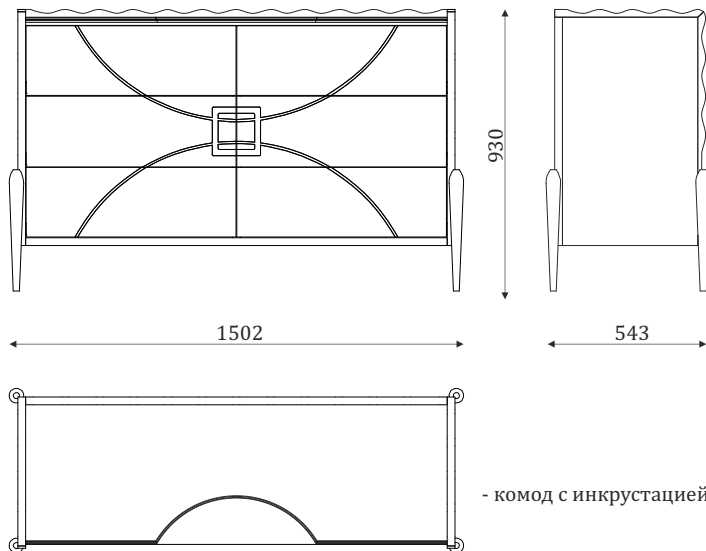

- тумба с инкрустацией;
- 2 ящика полного выдвижения

10.80

- комод с инкрустацией

10.90