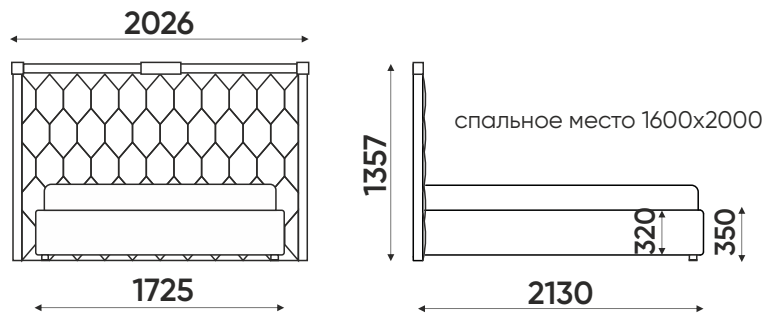

15.102_1600 - Кровать, спальное место 1600x2000

Толщина царги кровати - 55мм

Кровать 15.102_2000

Кровать 15.102_1800

Кровать 15.102_1600

ТУМБЫ И СТОЛИКИ

Тумба 15.201

столешница - искусственный камень