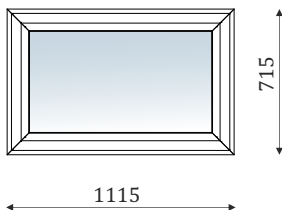

- зеркало в багетной раме

06.302