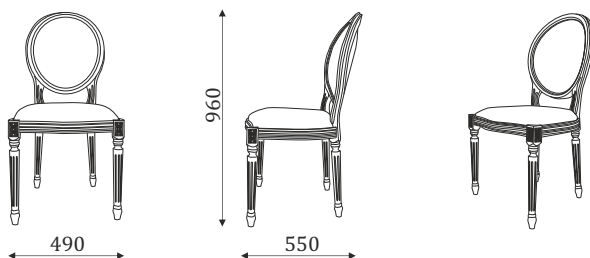

- стол обеденный, овальный
с раздвижным механизмом.

ГОСТИНАЯ ANTONELLI

04.711

- стул для обеденного стола
с мягкой спинкой.

04.712

- стул для обеденного стола
с мягкой круглой спинкой.

04.712A

- кресло для обеденного стола
с мягкой круглой спинкой.

04.712Б

- барный стул.

04.712Т

- табурет.

04.713

- стул для обеденного стола
с фигурной спинкой.

ССУ. 12

ССУ. 14