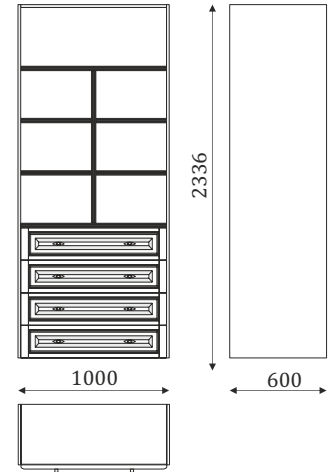

- полки со средней перегородкой;
- 4 широких ящика полного выдвижения, 520мм

02.132