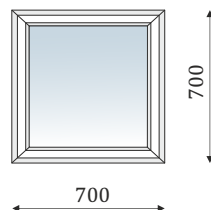

- Зеркало в раме;

05.018