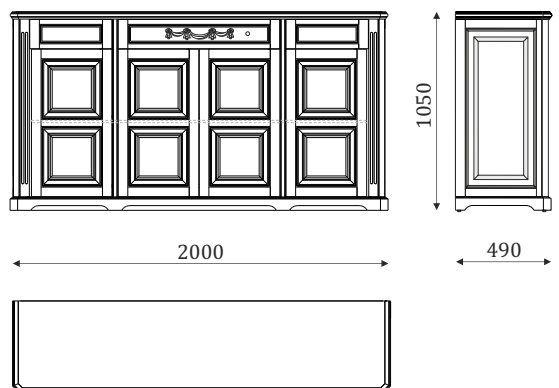

04.341

- 3 выдвигающих ящика,
- 4 вкладные полки;
- задняя стенка-шпонированный МДФ

04.342

04.343

ТУМБЫ/ПАНЕЛИ ПОД TV

04.401

04.402

- тумба под TV,
- ниша под аппаратуру;
- 2 вкладные полки;
- задняя стенка-шпонированный МДФ