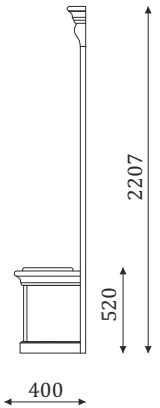

ДВОЙНЫЕ СТЕНОВЫЕ ПАНЕЛИ С ВЕШАЛКОЙ И ТУМБОЙ С 2 ЯЩИКАМИ ПОЛНОГО ВЫДВИЖЕНИЯ, 300мм.

05.301

- стеновая панель с филенками;

05.302

- стеновая панель с филенкой и декоративной решеткой;

05.303

- стеновая панель с филенкой и вставкой из шпонированного МДФ;

05.304

- стеновая панель с филенкой и зеркалом;

05.305

- стеновая панель с филенкой и мягкой вставкой с каретной утяжкой;

05.306

- стеновая панель с декоративной решеткой, и филенками;

05.307

- стеновая панель с декоративными решетками;

05.308

- стеновая панель с декоративной решеткой и вставкой из шпонированного МДФ;

05.309

- стеновая панель с декоративной решеткой, и зеркалом;