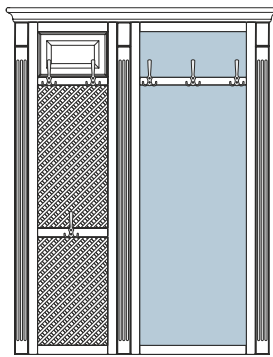

1812

- стеновая панель с зеркалом
и декоративными решетками;

05.218