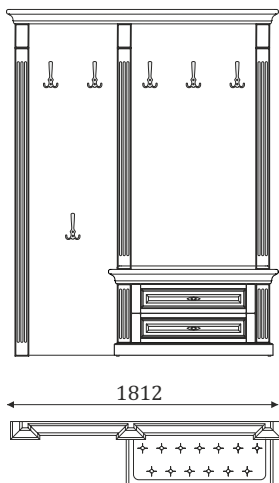

- стенная панель со вставками из шпонированного МДФ;

05.314