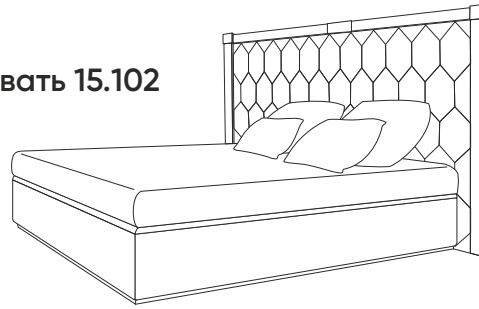

КРОВАТЬ С УЗКОЙ СПИНКОЙ

При заказе кровати не забудьте выбрать один из вариантов:

Без короба - ваша кровать не комплектуется коробом для хранения, а ортопедическое основание на который кладется матрас - не имеет подъемного механизма.

С коробом - ваша кровать имеет короб для хранения под подъемным ортопедическим основанием, снабженным газлифтами.

Кровать 15.102