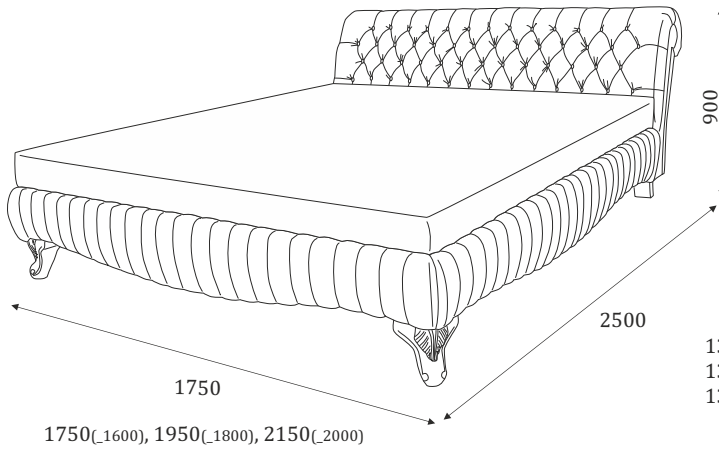

08.211

- 4 ящика частичного выдвижения;
- фасад, вставка филленка;

КОЛЛЕКЦИЯ МЕБЕЛИ
ДЛЯ СПАЛЬНИ

MAZZO DI ROSE

КРОВАТЬ/КОМОДЫ

13.101

13.101_1600 - Кровать, спальное место 1600x2000
13.101_1800 - Кровать, спальное место 1800x2000
13.101_2000 - Кровать, спальное место 2000x2000