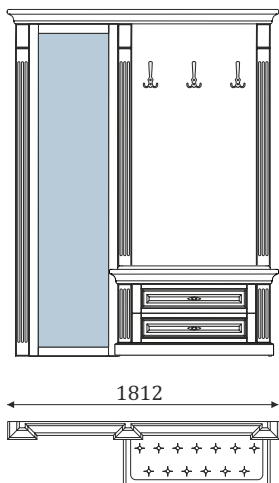

- стенная панель со вставкой из шпонированного МДФ и зеркалом;

05.315