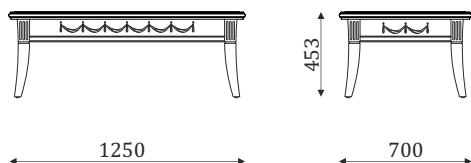

ГОСТИНАЯ ANTONELLI

04.450

2000

524

217

- двухсторонняя поворотная панель под TV,
- задняя стенка- шпонированный МДФ

задняя сторона

04.601