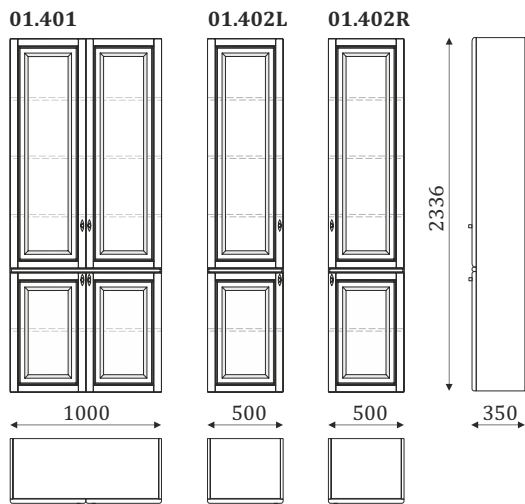

- 4 вкладных полки за дверью