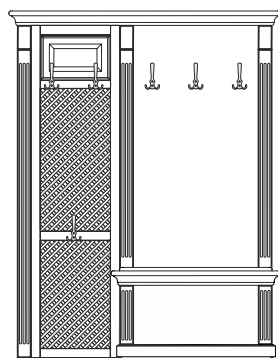

- стеновая панель со вставкой из шпонированного МДФ и филенкой;

05.512