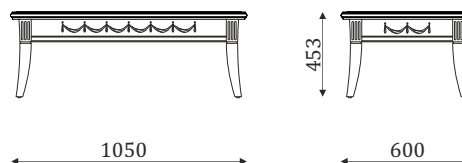

04.602

1050

600

453