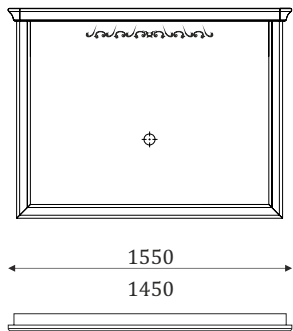

ПАНЕЛИ ПОД TV

09.411