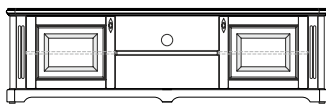

04.341

- 3 выдвигающих ящика,
- 4 вкладные полки;
- задняя стенка-шпонированный МДФ

04.342

04.343

ТУМБЫ/ПАНЕЛИ ПОД TV

04.401

04.402

- тумба под TV,
- ниша под аппаратуру;
- 2 вкладные полки;
- задняя стенка-шпонированный МДФ