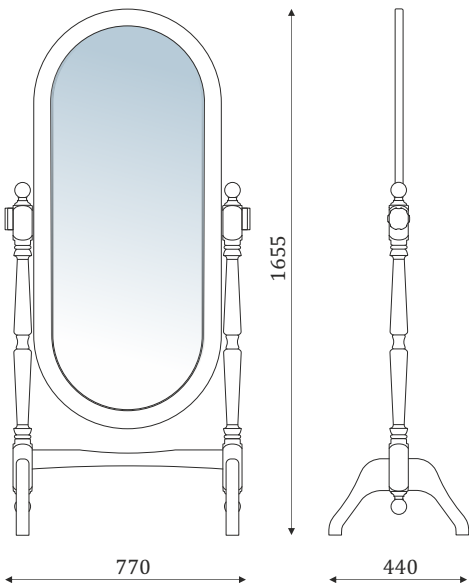

ЗЕРКАЛА

04.501

- квадратное зеркало
в деревянной раме.

04.502

- прямоугольное зеркало
в деревянной раме.

05.017

- Зеркало в раме;

05.018