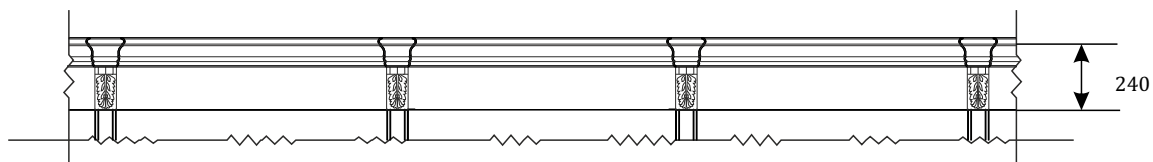

Вариант карниза №2