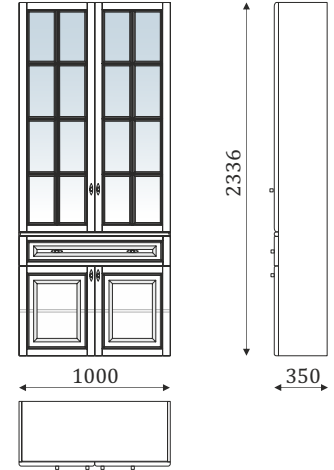

01.410

- 4 вкладных полки за дверью;
- верхняя дверка остекленная, стекло прозрачное с фацетом;
- 1 ящик полного выдвижения, 300мм