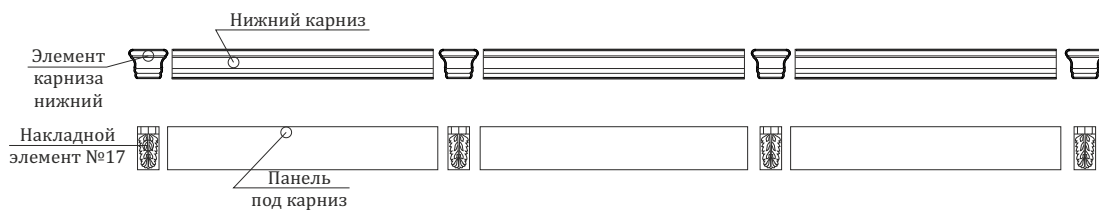

Вариант карниза №2