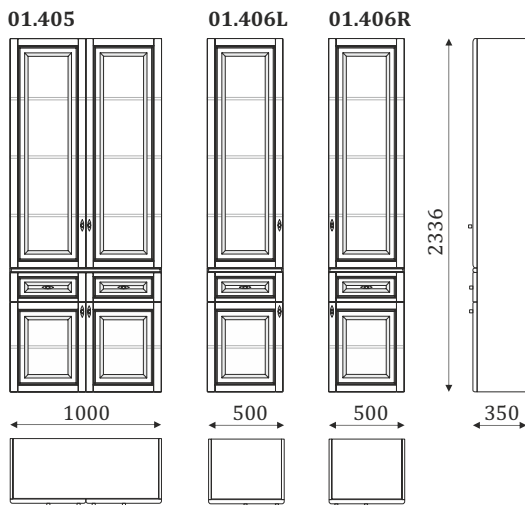

- 4 вкладных полки за дверью;
- ящики полного выдвижения, 300мм

* - у всех элементов задняя стенка-шпонированный МДФ