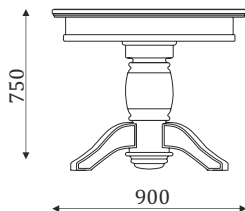

- стол обеденный, овальный
с раздвижным механизмом.

09.703