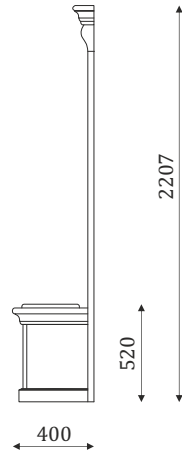

ОДИНАРНЫЕ СТЕНОВЫЕ ПАНЕЛИ С ТУМБОЙ И ВЕШАЛКОЙ

05.111

1100

- стеновая панель с филенкой;
- тумба с 2 ящиками
полного выдвижения, 300мм;

05.112

1100

- стеновая панель с филенкой;
- тумба с откидной дверью;
- вкладная полка за дверью;

05.113

1100

- стеновая панель с филенкой;
- тумба с нишей;

05.114

- стеновая панель
с декоративной решеткой;
- тумба с 2 ящиками
полного выдвижения, 300мм;

05.115

- стеновая панель
с декоративной решеткой;
- тумба с откидной дверью;
- вкладная полка за дверью;

05.116

- стеновая панель
с декоративной решеткой;
- тумба с нишей;

05.117

- стеновая панель со вставкой
из шпонированного МДФ;
- тумба с 2 ящиками
полного выдвижения, 300мм;

05.118

- стеновая панель со вставкой
из шпонированного МДФ;
- тумба с откидной дверью;
- вкладная полка за дверью;

05.119

- стеновая панель со вставкой
из шпонированного МДФ;
- тумба с нишей;