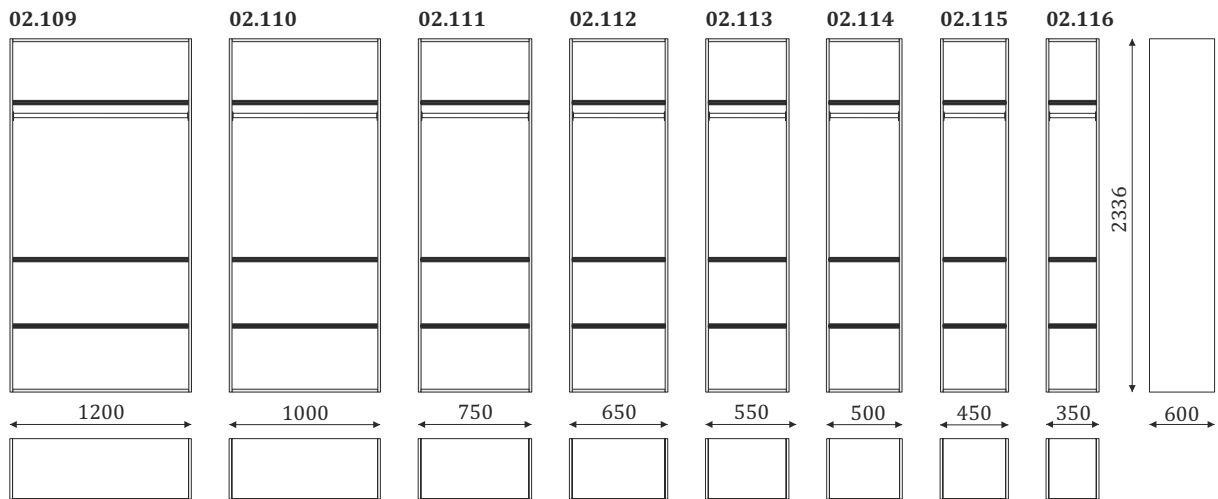

- 3 встраиваемые деревянные полки;
- встроенная штанга