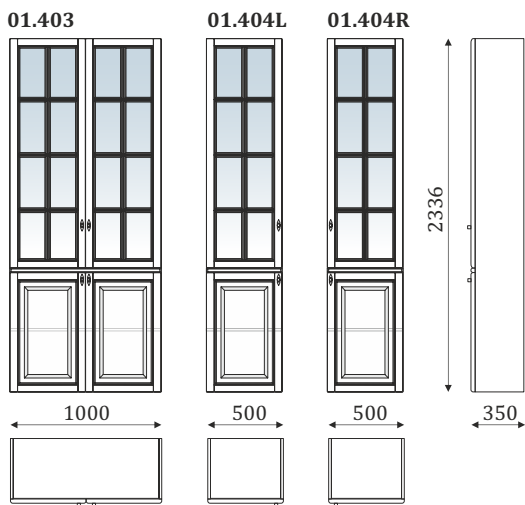

- верхняя дверка остекленная, стекло прозрачное с фацетом;
- 4 вкладных полки за дверью