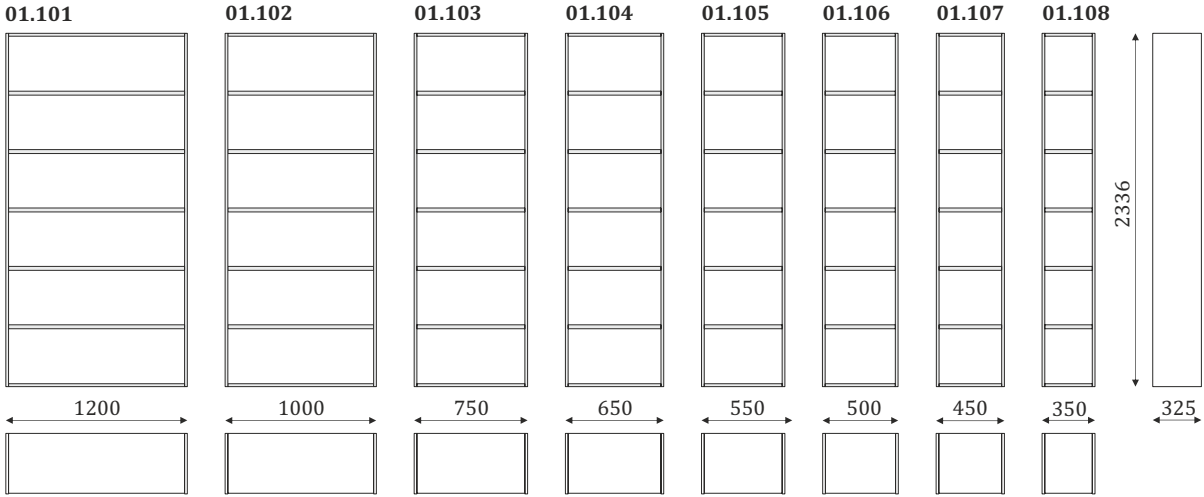

СТЕЛЛАЖИ

- 5 встраиваемых полок