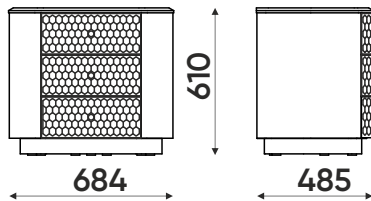

ТУМБЫ И СТОЛИКИ

Тумба 15.201

столешница - искусственный камень

Тумба 15.202

столешница из массива

Тумба 15.203

столешница из мдф в ткани + стекло