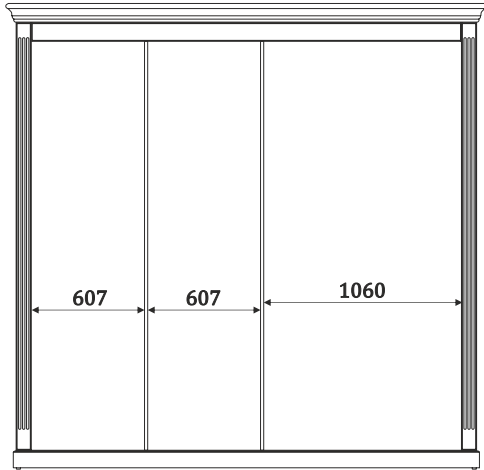

ЗЕРКАЛА

06.301

715

1115

- зеркало в багетной раме

06.302

902

1313

- зеркало в багетной раме

ШКАФ КУПЕ

06.400(R/L)