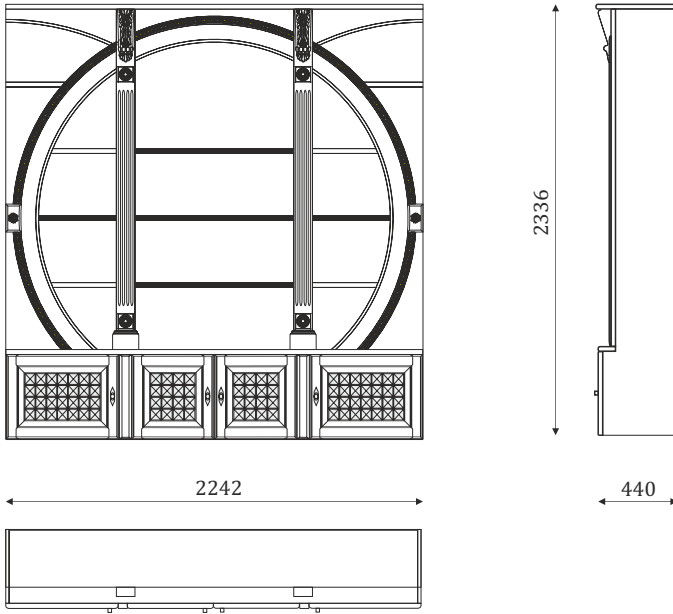

СТЕЛЛАЖИ

11.001