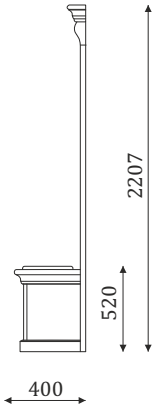

ДВОЙНЫЕ СТЕНОВЫЕ ПАНЕЛИ С ВЕШАЛКОЙ И ТУМБОЙ С 2 ЯЩИКАМИ ПОЛНОГО ВЫДВИЖЕНИЯ, 300мм.

05.301

- стеновая панель с филенками;

05.302

- стеновая панель с филенкой и декоративной решеткой;

05.303

- стеновая панель с филенкой и вставкой из шпонированного МДФ;

05.304

- стеновая панель с филенкой и зеркалом;

05.305

- стеновая панель с филенкой и мягкой вставкой с каретной утяжкой;

05.306

- стеновая панель с декоративной решеткой, и филенками;

05.307

- стеновая панель с декоративными решетками;

05.308

- стеновая панель с декоративной решеткой и вставкой из шпонированного МДФ;

05.309

- стеновая панель с декоративной решеткой, и зеркалом;