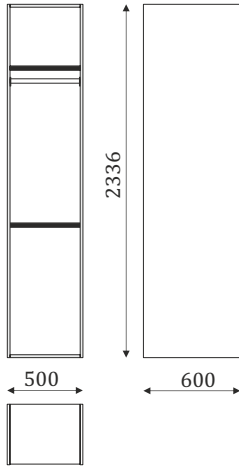

ШКАФЫ

02.125

- 2 встраиваемые полки;
- встроенная штанга;
- нижняя секция для встраиваемых элементов

02.126