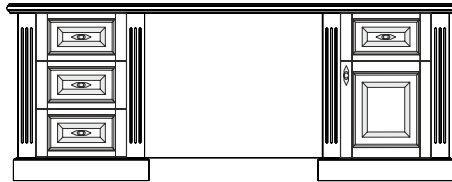

01.512(L/R)*

- 1 вкладная полка за дверью;
- 4 ящика полного выдвижения, 300мм