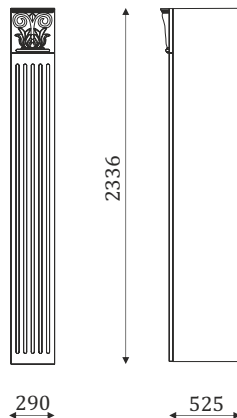

11.402

- глухая колонна;
- резная капитель;
- фасад - декоративная панель с канелюрами;