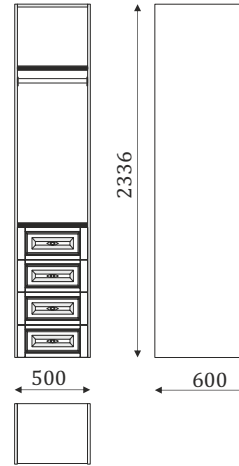

- 2 встраиваемые полки;
- встроенная штанга;
- ящики полного выдвижения, 520мм

02.128