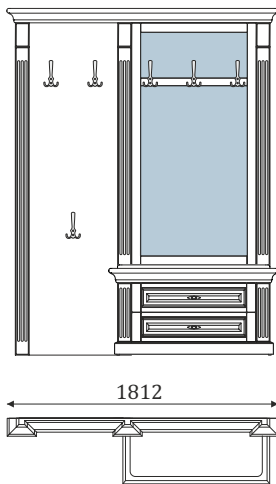

- стенная панель с зеркалом и вставкой из шпонированного МДФ;

2207

520

400

Shella

Коллекция мебели
для прихожей

ДВОЙНЫЕ СТЕНОВЫЕ ПАНЕЛИ С ВЕШАЛКОЙ И ТУМБОЙ С 2 ЯЩИКАМИ ПОЛНОГО ВЫДВИЖЕНИЯ, 300мм.

05.319