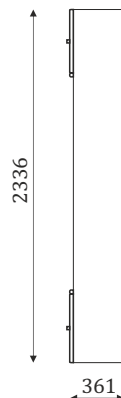

- 3 встраиваемые полки в нише;
- 1 вкладная полка за дверь;
- задняя стенка-шпонированный МДФ