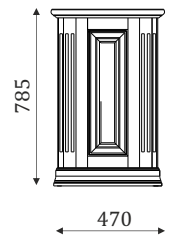

01.523

- кренденция