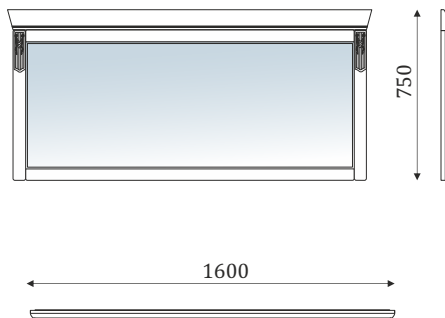

- прямоугольное зеркало
в деревянной раме.

05.017

- Зеркало в раме;

05.018