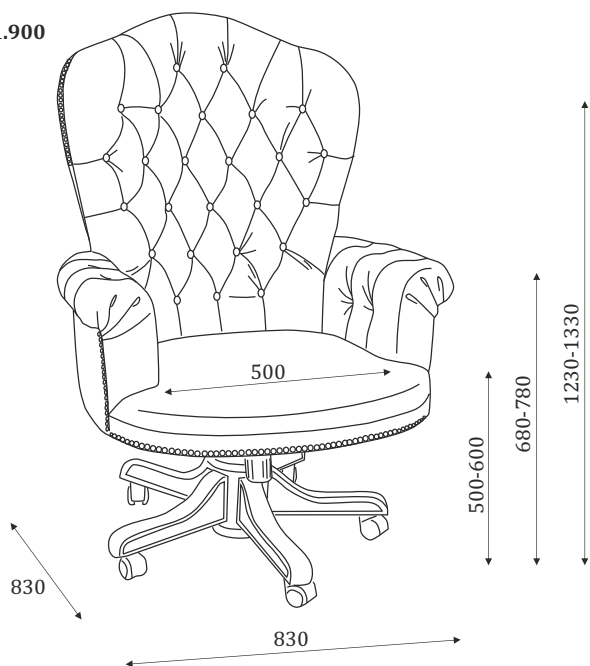

11.817

Капитель резная.

КРЕСЛА РУКОВОДИТЕЛЯ

01.900

11.900

Paradiso

Коллекция мебели
для гардероба

КОЛЛЕКЦИЯ МЕБЕЛИ
ДЛЯ ГАРДЕРОБА