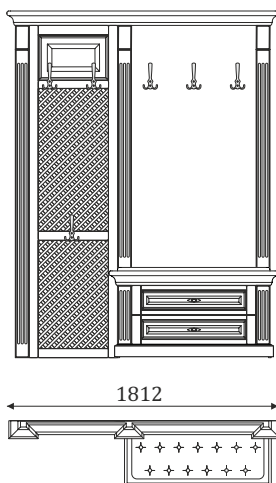

- стенная панель со вставкой из шпонированного МДФ и декоративной решеткой ;