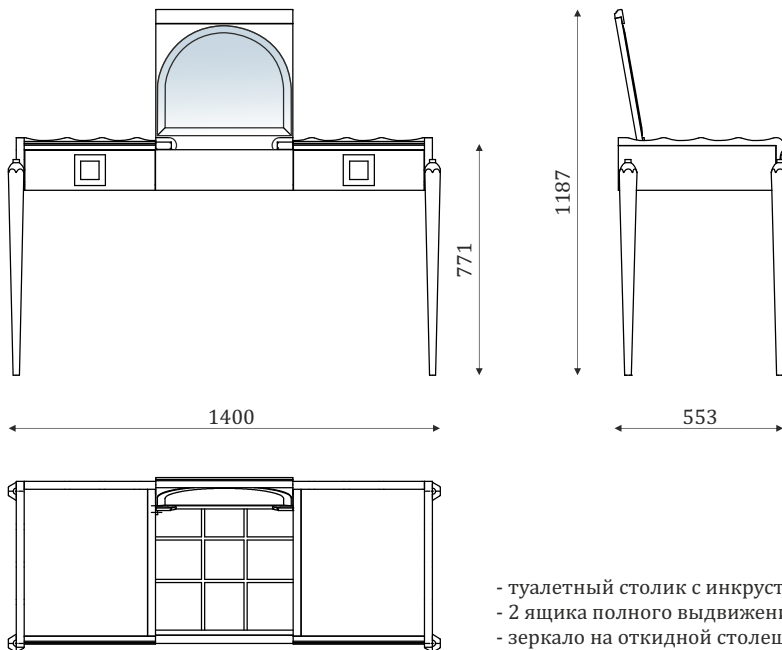

2000(_1600),2200(_1800),2400(_2000)

10.60

- тумба с инкрустацией;
- 2 ящика полного выдвижения

10.80

- комод с инкрустацией

10.90

- туалетный столик с инкрустацией;
- 2 ящика полного выдвижения 450мм;
- зеркало на откидной столешнице