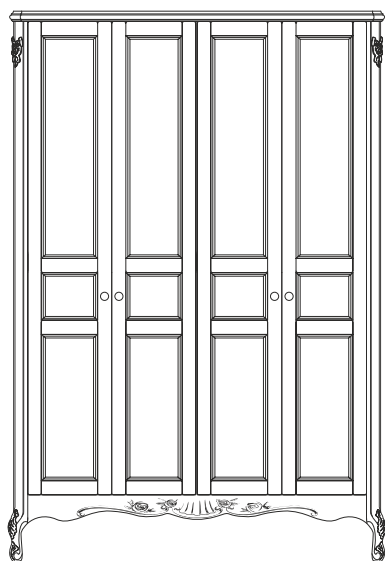

ШКАФ

13.501

1600

2300

670