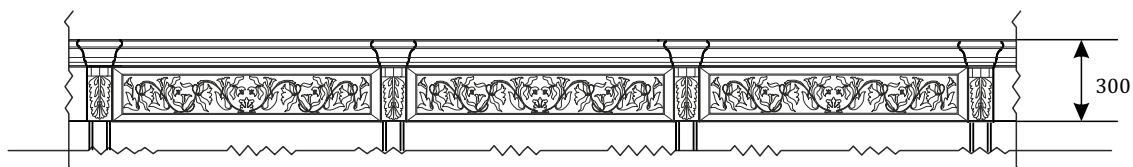

Вариант карниза №4