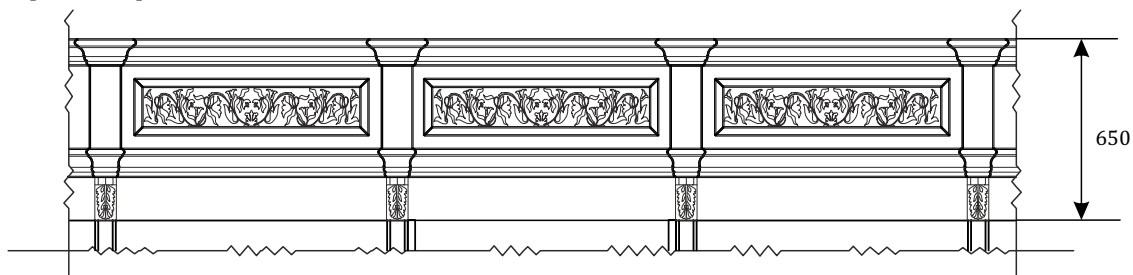

КАРНИЗЫ

Вариант карниза №1