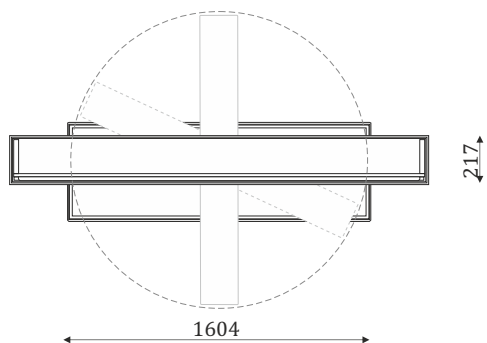

217

- двухсторонняя поворотная панель под TV,
- задняя стенка- шпонированный МДФ

задняя сторона