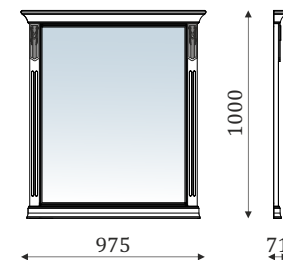

- зеркало в багетной раме

13.311