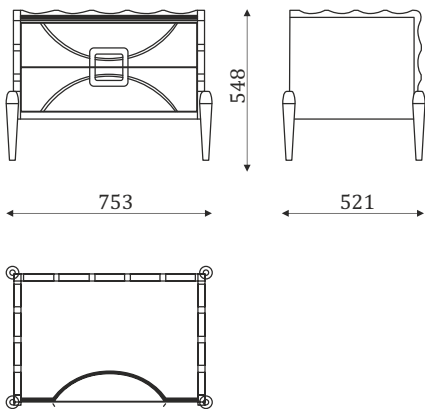

МЕБЕЛЬ ДЛЯ СПАЛЬНИ

10.40

1370

2270

- _1600 - Кровать, спальное место 1600x2000
- _1800 - Кровать, спальное место 1800x2000
- _2000 - Кровать, спальное место 2000x2000

2000(_1600),2200(_1800),2400(_2000)

10.60

- тумба с инкрустацией;
- 2 ящика полного выдвижения

10.80

- комод с инкрустацией

10.90

- туалетный столик с инкрустацией;
- 2 ящика полного выдвижения 450мм;
- зеркало на откидной столешнице