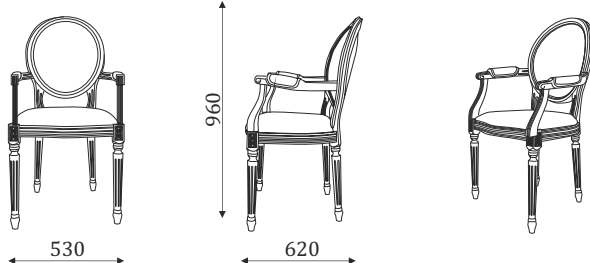

- стол обеденный, овальный
с раздвижным механизмом.

ГОСТИНАЯ ANTONELLI

04.711

- стул для обеденного стола
с мягкой спинкой.

04.712

- стул для обеденного стола
с мягкой круглой спинкой.

04.712A

- кресло для обеденного стола
с мягкой круглой спинкой.

04.712Б

- барный стул.

04.712Т

- табурет.

04.713

- стул для обеденного стола
с фигурной спинкой.

ССУ. 12

ССУ. 14