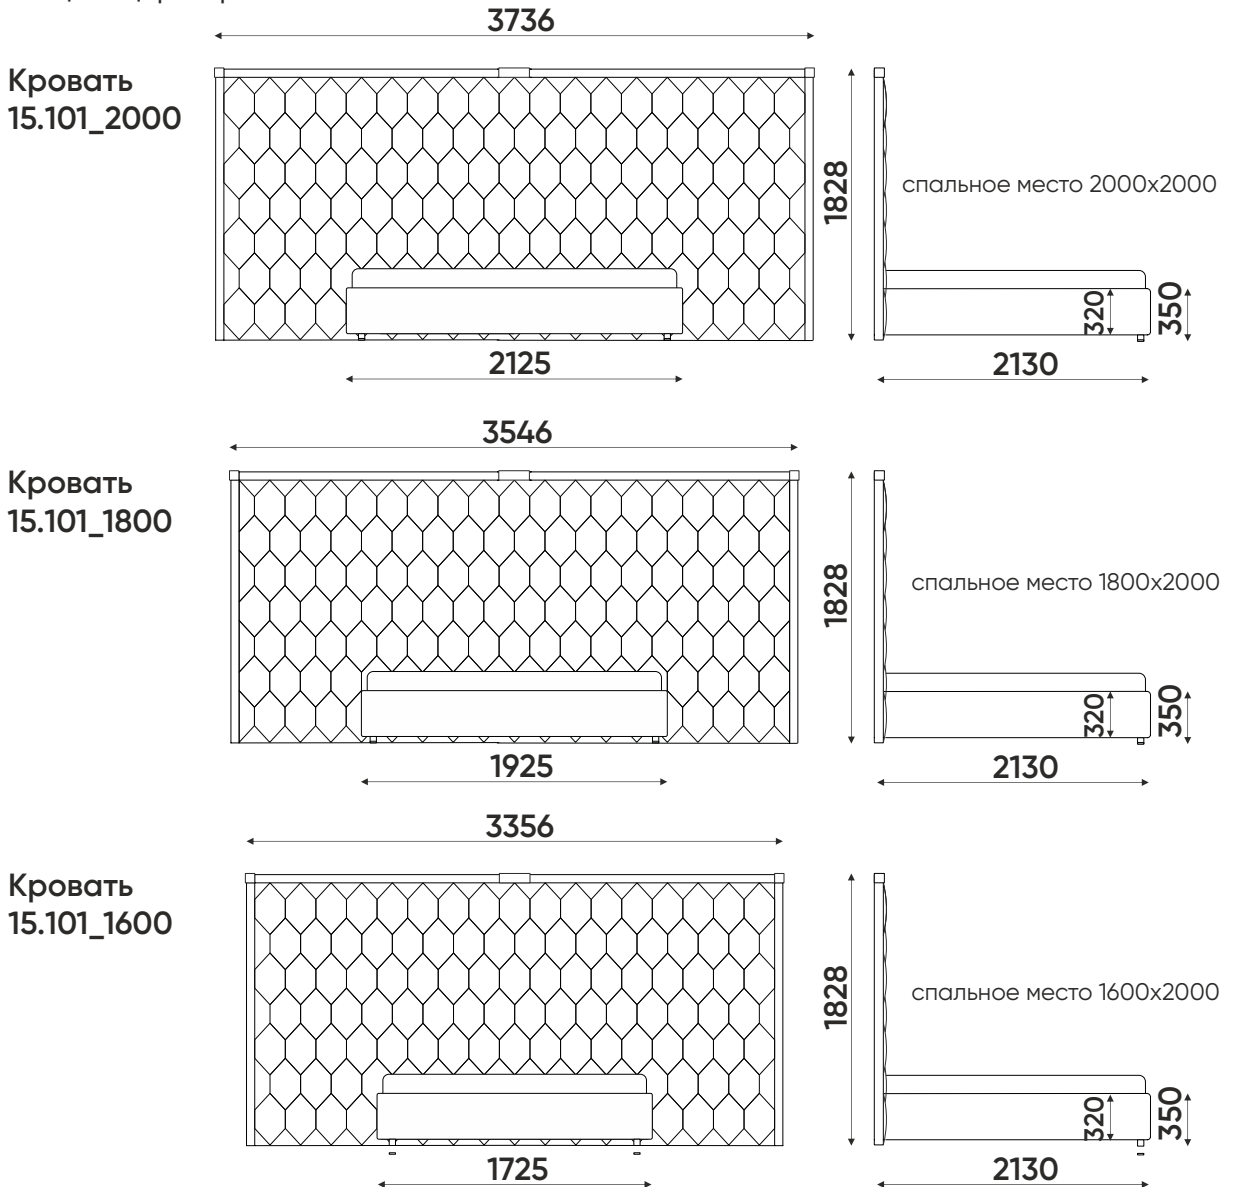

Кровать 15.101 15.101_2000 - Кровать, спальное место 2000x2000
15.101_1800 - Кровать, спальное место 1800x2000
15.101_1600 - Кровать, спальное место 1600x2000

Толщина царги кровати - 55мм