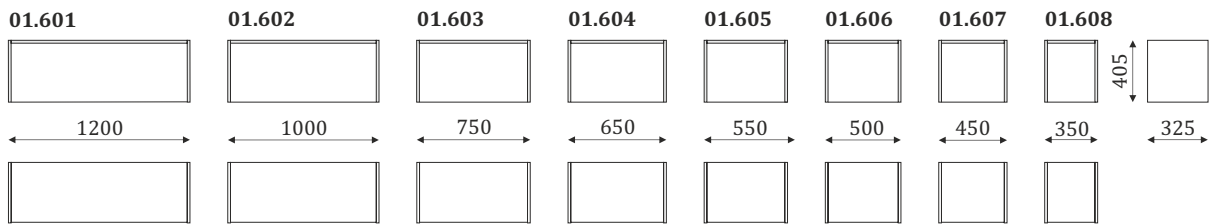

АНТРЕСОЛИ

- задняя стенка-шпонированный МДФ