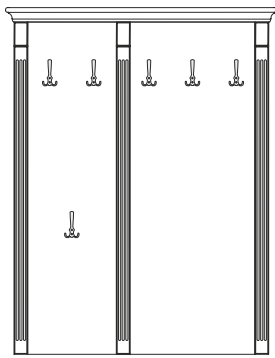

1812

- стеновая панель со вставкой
из шпонированного МДФ
и декоративной решеткой ;

2207

05.213

1812

- стеновая панель со вставками
из шпонированного МДФ;

05.214