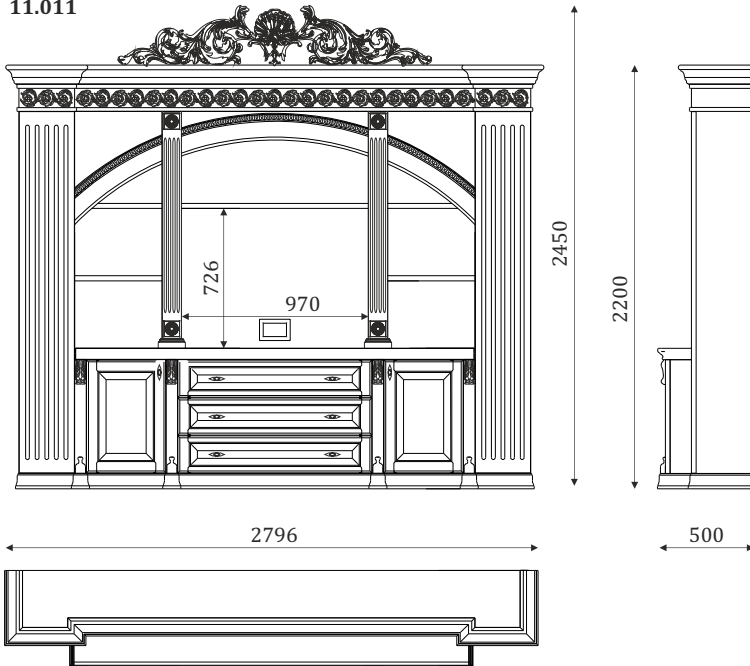

КОЛЛЕКЦИЯ МЕБЕЛИ
ДЛЯ КАБИНЕТА

САРО

СТЕЛЛАЖИ

11.001

- 4 встраиваемые полки в нише;
- 1 вкладная полка за дверью;
- резные декоративные элементы;
- позолота;
- задняя стенка-шпонированный МДФ

11.011

- 5 встраиваемых полок в нише;
- 2 вкладных полка за дверью;
- 3 ящика полного выдвижения;
- резные декоративные элементы;
- позолота;
- задняя стенка-шпонированный МДФ