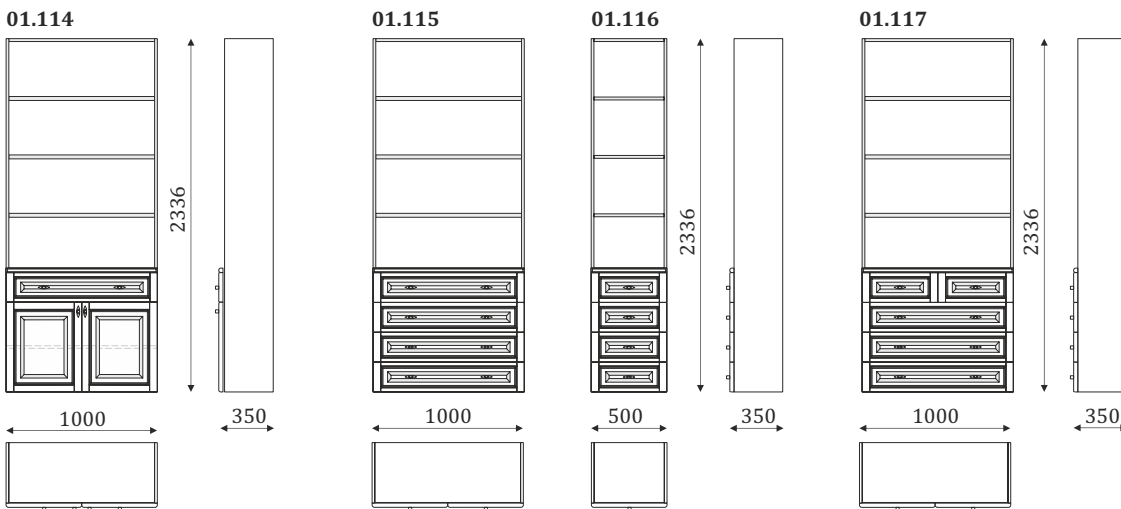

- 2 встраиваемые полки в нише;
- секция для установки телевизора,
диагональ не более 32 дюйма

- 3 встраиваемые полки в нише;
- 1 вкладная полка за дверь;
- узкие ящики полного выдвижения, 300мм

- 3 встраиваемые полки в нише;
- 1 вкладная полка за дверь;
- широкий ящик полного
выдвижения, 300мм