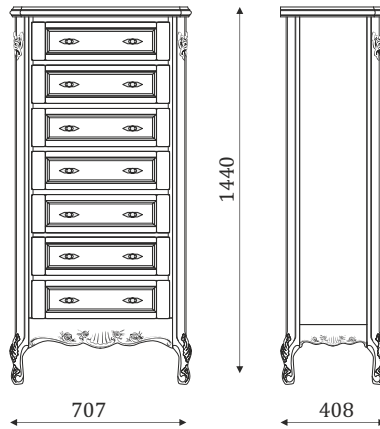

- низкая тумба с резными элементами;
- два ящика полного выдвижения

13.211