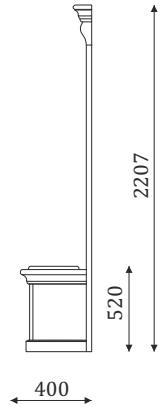

ДВОЙНЫЕ СТЕНОВЫЕ ПАНЕЛИ С ВЕШАЛКОЙ И ТУМБОЙ С НИШЕЙ.

05.501

- стеновая панель с филенками;

05.502

- стеновая панель с филенкой и декоративной решеткой;

05.503

- стеновая панель с филенкой и вставкой из шпонированного МДФ;

05.504

- стеновая панель с филенкой и зеркалом;

05.505

- стеновая панель с филенкой и мягкой вставкой с каретной утяжкой;

05.506

- стеновая панель с декоративной решеткой, и филенками;

05.507

- стеновая панель с декоративными решетками;

05.508

- стеновая панель с декоративной решеткой и вставкой из шпонированного МДФ;

05.509

- стеновая панель с декоративной решеткой, и зеркалом;