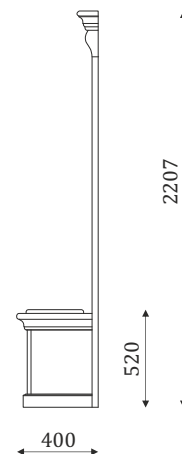

05.121

- стенная панель с зеркалом;
- тумба с откидной дверью;
- вкладная полка за дверью;

05.122

- стенная панель с зеркалом;
- тумба с нишей;

05.123

- стенная панель, мягкая вставка с каретной утяжкой; с декоративной решеткой;
- тумба с 2 ящиками полного выдвижения, 300мм;