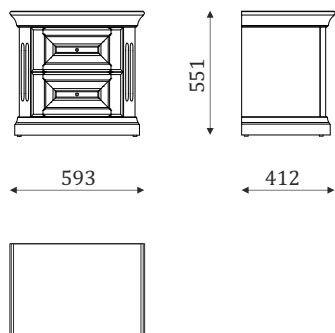

ТУМБА/КОМОД

08.201