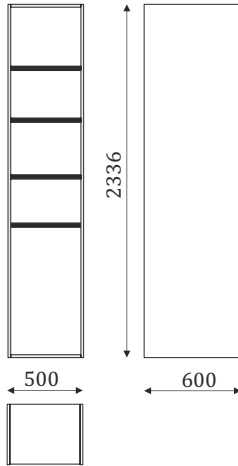

- 4 встраиваемые полки;
- нижняя секция для встраиваемых элементов

02.127