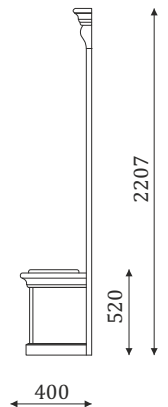

05.508

- стеновая панель с декоративной решеткой и вставкой из шпонированного МДФ;

05.509

- стеновая панель с декоративной решеткой, и зеркалом;

ДВОЙНЫЕ СТЕНОВЫЕ ПАНЕЛИ С ВЕШАЛКОЙ И ТУМБОЙ С НИШЕЙ.

05.510

- стеновая панель с декоративной решеткой и мягкой вставкой с каретной утяжкой;