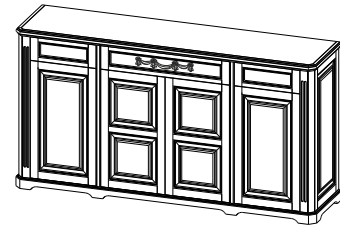

- угловая витрина,
- верхняя дверка и боковины остекленные, стекло прозрачное с факетом;
- 3 вкладные полки;
- задняя стенка-шпонированный МДФ

04.341