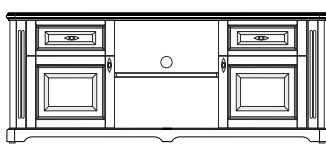

04.408

- тумба под TV,
- ниша под аппаратуру;
- 2 вкладные полки;
- 2 ящика полного выдвижения;
- задняя стенка-шпонированный МДФ

1500

1700