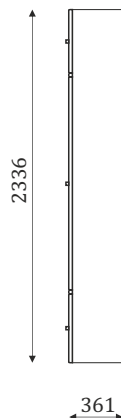

- 3 вкладные полки за фасадами;
- дверь стекло, тонкий переплет;
- задняя стенка-шпонированный МДФ