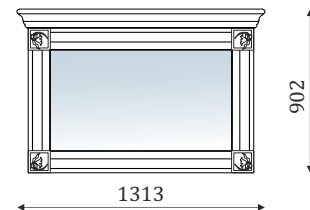

- зеркало в багетной раме

07.131