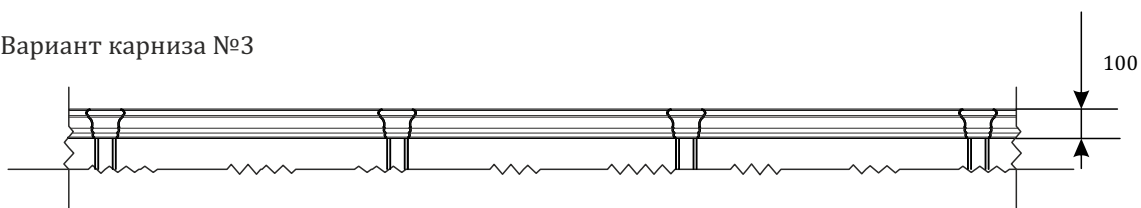

Вариант карниза №3