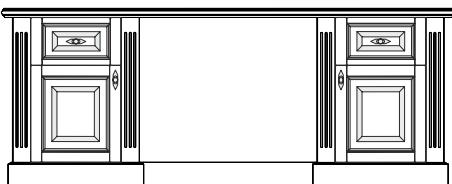

01.515

- 1 вкладная полка за дверью;
- 2 ящика полного выдвижения, 300мм