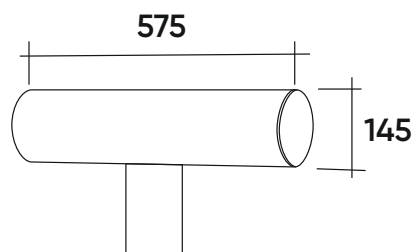

Elite Sofa A
(широкая база)

П98
Подушка-
спинка

П99
Подушка
поясничная

П100
Подушка

П101Л
Подушка-
спинка
угловая
левая

П101П
Подушка-
спинка
угловая
правая

БП98
Подушка-
спинка

БП99
Подушка
поясничная