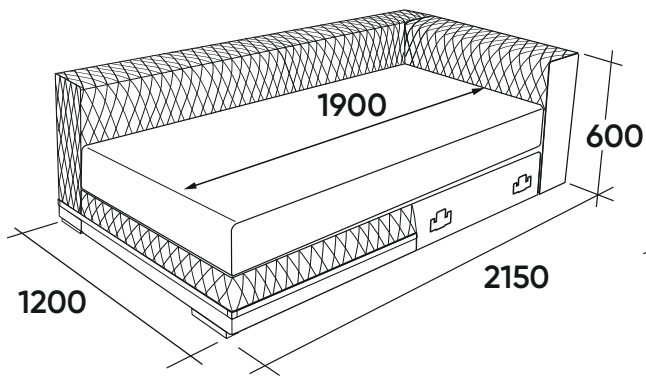

# Габаритные размеры

Elite Sofa A  
(широкая база)

A1C  
Кресло  
среднее

A1L  
Кресло  
левое

A1P  
Кресло  
правое

A1O  
Кресло

A5C  
Кресло  
угловое

B5C  
Кресло  
угловое  
широкое

Elite Sofa A  
(широкая база)

Б5Л  
Кресло угловое  
широкое левое

Б5П  
Кресло угловое  
широкое правое

А6С  
Шезлонг средний

А6Л  
Шезлонг  
левый

А6П  
Шезлонг  
правый

Б6С  
Шезлонг  
большой средний

Elite Sofa A  
(широкая база)

Б6Л  
Шезлонг  
большой  
левый

Б6П  
Шезлонг  
большой  
правый

Б1С  
Кресло  
среднее  
узкое

Б1Л  
Кресло  
левое  
узкое

Б1П  
Кресло  
правое  
узкое

Б1О  
Кресло  
узкое

П20  
Пуф квадратный

Б20  
Пуф  
квадратный