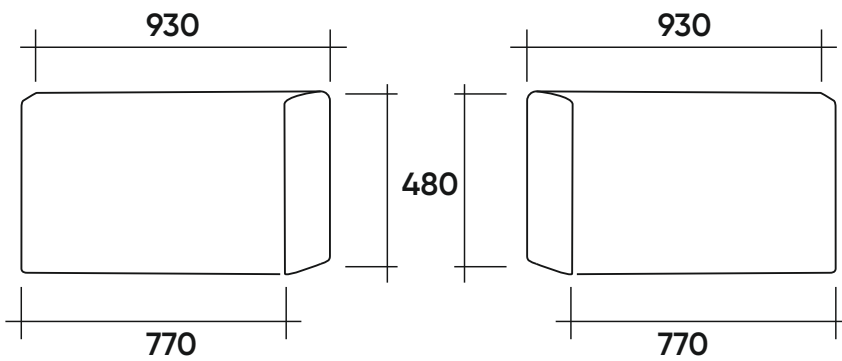

П101Л
Подушка-
спинка
угловая
левая

П101П
Подушка-
спинка
угловая
правая