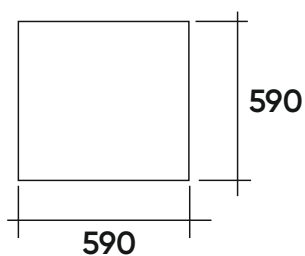

УС4П  
Боковина  
правая  
с деревянным  
подлокотником

Elite Sofa У  
(узкая база)

УП98  
Подушка-  
спинка

УП99  
Подушка  
поясничная

П100  
Подушка

УП101Л  
Подушка-  
спинка  
угловая  
левая

УП101П  
Подушка-  
спинка  
угловая  
правая