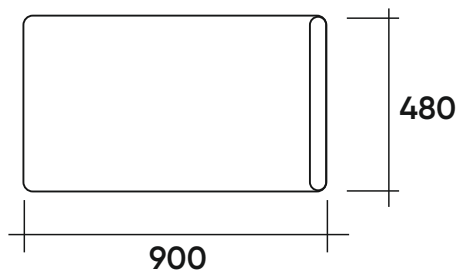

УС4П  
Боковина  
правая  
с деревянным  
подлокотником

Elite Sofa У  
(узкая база)

УП98  
Подушка-  
спинка

УП99  
Подушка  
поясничная

П100  
Подушка

УП101Л  
Подушка-  
спинка  
угловая  
левая

УП101П  
Подушка-  
спинка  
угловая  
правая