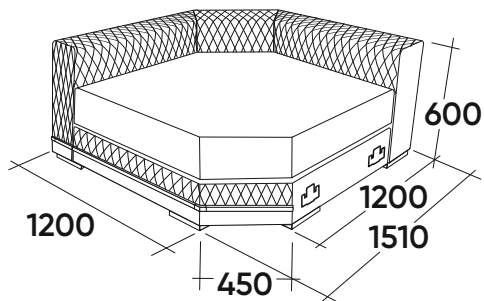

# Габаритные размеры

Elite Sofa A  
(широкая база)

A1C  
Кресло  
среднее

A1L  
Кресло  
левое

A1P  
Кресло  
правое

A1O  
Кресло

A5C  
Кресло  
угловое

B5C  
Кресло  
угловое  
широкое

Elite Sofa A  
(широкая база)

Б5Л  
Кресло угловое  
широкое левое

Б5П  
Кресло угловое  
широкое правое

А6С  
Шезлонг средний

А6Л  
Шезлонг  
левый

А6П  
Шезлонг  
правый

Б6С  
Шезлонг  
большой средний

Elite Sofa A  
(широкая база)