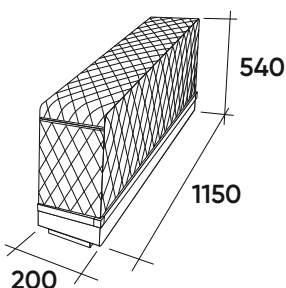

УБ4П
Боковина
правая