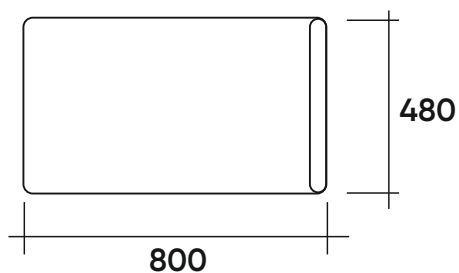

Grand Sofa X
(узкая база и спинка)

УП98
Подушка-
спинка

УП99
Подушка
поясничная

П100
Подушка

УП101Л
Подушка-
спинка
угловая
левая

УП101П
Подушка-
спинка
угловая
правая

БП98
Подушка-
спинка

БП99
Подушка
поясничная

Т80
Подголовник