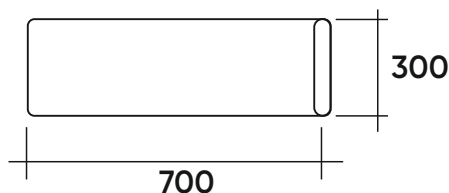

БП98
Подушка-
спинка