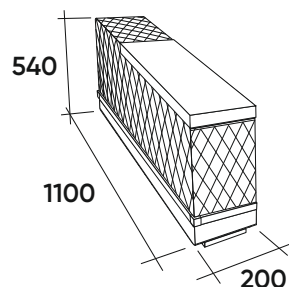

ХС4П  
Боковина  
правая  
с деревянным  
подлокотником

Grand Sofa X  
(узкая база и спинка)

УП98  
Подушка-  
спинка

УП99  
Подушка  
поясничная

П100  
Подушка

УП101Л  
Подушка-  
спинка  
угловая  
левая