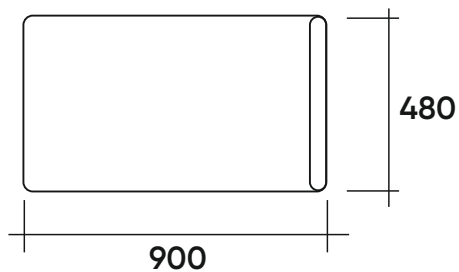

Grand Sofa X
(узкая база и спинка)