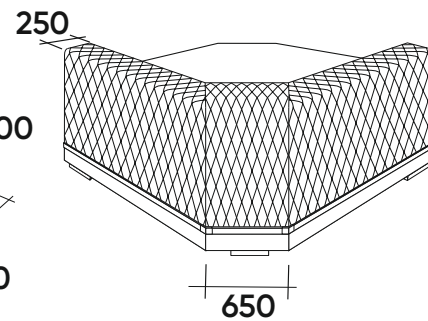

# Габаритные размеры

Elite Sofa A  
(широкая база)

A1C  
Кресло  
среднее

A1L  
Кресло  
левое

A1P  
Кресло  
правое

A1O  
Кресло

A5C  
Кресло  
угловое

B5C  
Кресло  
угловое  
широкое

Elite Sofa A  
(широкая база)

Б5Л  
Кресло угловое  
широкое левое

Б5П  
Кресло угловое  
широкое правое

А6С  
Шезлонг средний

А6Л  
Шезлонг  
левый

А6П  
Шезлонг  
правый

Б6С  
Шезлонг  
большой средний

Elite Sofa A  
(широкая база)