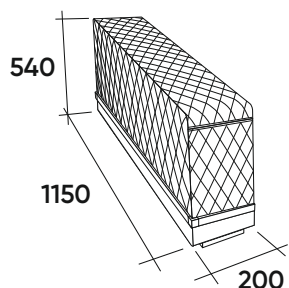

УБ4Л
Боковина
левая