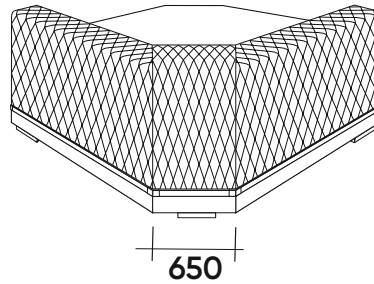

# Габаритные размеры

Elite Sofa A  
(широкая база)

A1C  
Кресло  
среднее

A1L  
Кресло  
левое

A1P  
Кресло  
правое

A1O  
Кресло

A5C  
Кресло  
угловое

B5C  
Кресло  
угловое  
широкое

Elite Sofa A  
(широкая база)

Б5Л  
Кресло угловое  
широкое левое

Б5П  
Кресло угловое  
широкое правое

А6С  
Шезлонг средний

А6Л  
Шезлонг  
левый

А6П  
Шезлонг  
правый

Б6С  
Шезлонг  
большой средний

Elite Sofa A  
(широкая база)