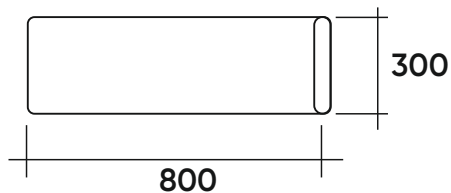

УС4П  
Боковина  
правая  
с деревянным  
подлокотником

Elite Sofa У  
(узкая база)

УП98  
Подушка-  
спинка

УП99  
Подушка  
поясничная

П100  
Подушка

УП101Л  
Подушка-  
спинка  
угловая  
левая

УП101П  
Подушка-  
спинка  
угловая  
правая