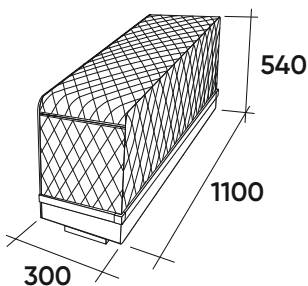

ХП1С Пуф  
прямоугольный  
средний

ХП1Л Пуф  
прямоугольный  
левый

ХП1П Пуф  
прямоугольный  
правый

ХП3С  
Пуф-стол  
средний

Х4Л  
Боковина  
левая

Elite Sofa X  
(узкая база и спинка)

Х4П  
Боковина  
правая