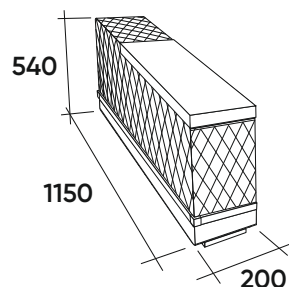

УС4П  
Боковина  
правая  
с деревянным  
подлокотником

Elite Sofa У  
(узкая база)

УП98  
Подушка-  
спинка

УП99  
Подушка  
поясничная

П100  
Подушка

УП101Л  
Подушка-  
спинка  
угловая  
левая

УП101П  
Подушка-  
спинка  
угловая  
правая