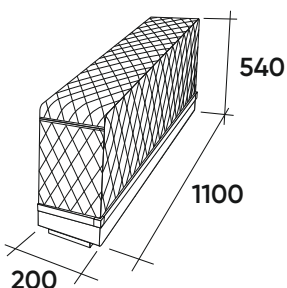

ХБ4П
Боковина
правая