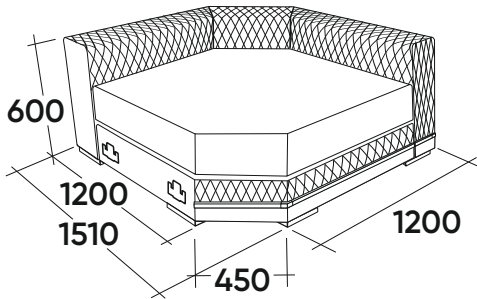

# Габаритные размеры

Elite Sofa A  
(широкая база)

A1C  
Кресло  
среднее

A1L  
Кресло  
левое

A1P  
Кресло  
правое

A1O  
Кресло

A5C  
Кресло  
угловое

B5C  
Кресло  
угловое  
широкое

Elite Sofa A  
(широкая база)

Б5Л  
Кресло угловое  
широкое левое

Б5П  
Кресло угловое  
широкое правое

А6С  
Шезлонг средний

А6Л  
Шезлонг  
левый

А6П  
Шезлонг  
правый

Б6С  
Шезлонг  
большой средний

Elite Sofa A  
(широкая база)