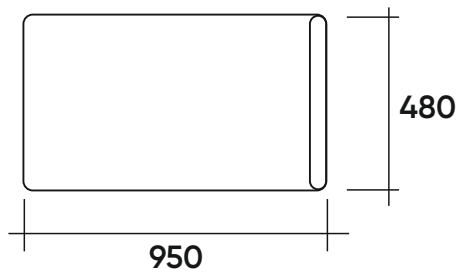

Elite Sofa A
(широкая база)