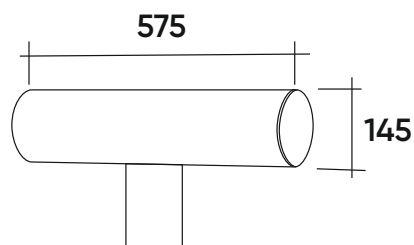

БП99
Подушка
поясничная