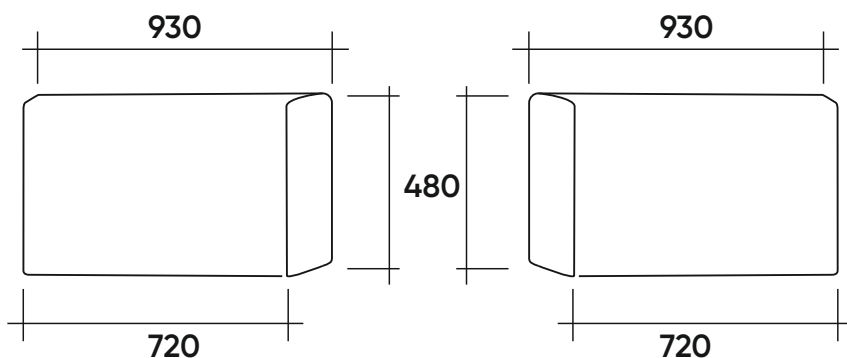

УС4П  
Боковина  
правая  
с деревянным  
подлокотником

Elite Sofa У  
(узкая база)

УП98  
Подушка-  
спинка

УП99  
Подушка  
поясничная

П100  
Подушка

УП101Л  
Подушка-  
спинка  
угловая  
левая

УП101П  
Подушка-  
спинка  
угловая  
правая