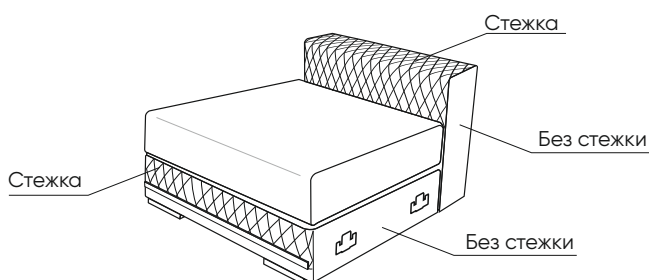

Техническое описание

Elite Sofa – современный мягкий диван с оригинальным дизайном. Отличительной особенностью этой модели является декоративная полоса из массива в нижней части дивана с возможностью выбора цвета тонировки (окрашивается в стандартные цвета фабрики). Планки декора стыкуются между собой специальными угловыми коннекторами. (Рис.1)

Модель включает в себя следующие модули:

Кресло (А1О, У1О, Х1О)

Кресло узкое (Б1О, Д1О, Л1О)

Кресло среднее (А1С, У1С, Х1С)

Кресло среднее узкое (Б1С, Д1С, Л1С)

Кресло боковое (А1Л, А1П, У1Л, У1П, Х1Л, Х1П)

Кресло боковое узкое (Б1Л, Б1П, Д1Л, Д1П, Л1Л, Л1П)

Кресло угловое (А5С, У5С, Х5С)

Кресло угловое большое (Б5С, Б5Л, Б5П)

Шезлонг (А6С, А6Л, А6П, УА6С, УА6Л, УА6П, ХА6С, ХА6Л, ХА6П)

Шезлонг широкий (Б6С, Б6Л, Б6П, УБ6С, УБ6Л, УБ6П, ХБ6С, ХБ6Л, ХБ6П)

Пуф прямоугольный (П1О, УП1О, ХП1О)

Пуф прямоугольный средний (П1С, УП1С, ХП1С,)

Пуф прямоугольный боковой (П1Л, П1П, УП1Л, УП1П, ХП1Л, ХП1П)

Пуф квадратный (П2О, УП2О)

Пуф квадратный (Б2О)

Пуф-стол (П3С, УП3С, ХП3С)

Пуф-стол квадратный (П4О)

Кресло отдельностоящее (К1О)

Боковины (А4Л, А4П, У4Л, У4П, Х4Л, Х4П, Б4Л, Б4П, С4Л, С4П, УБ4Л, УБ4П, УС4Л, УС4П, ХБ4Л, ХБ4П, ХС4Л, ХС4П)

Ножки из массива ясеня (тонировка – стандартные цвета фабрики) или металлические опоры (цвет – хром)

В основе сиденья для комфорта применяются высокоэластичные резиновые ремни.

В мягких частях кресел используются пенополиуретаны различной плотности, и пенополиуретан марки Memory Foam.

Все элементы выполнены только в основной ткани.

Внимание! Стежка является дополнительной опцией по желанию клиента. По умолчанию все элементы делаются без стёжки.

Внимание! Стежка отсутствует на невидимых частях модулей!