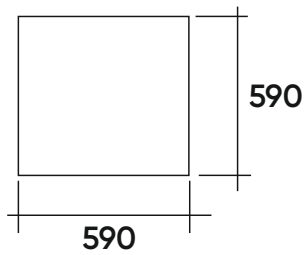

П100
Подушка