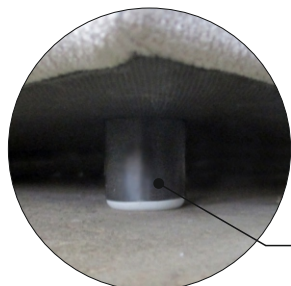

■ Скрытые опоры пластиковые, цвет черный