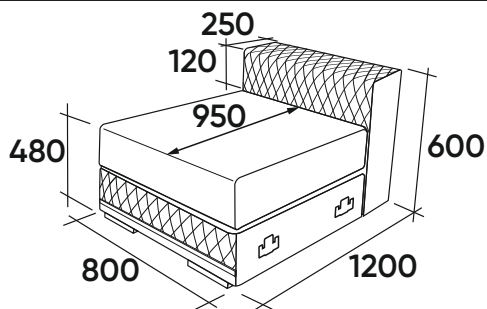

# Габаритные размеры

Elite Sofa A  
(широкая база)

A1C  
Кресло  
среднее

A1L  
Кресло  
левое

A1P  
Кресло  
правое

A1O  
Кресло

A5C  
Кресло  
угловое

B5C  
Кресло  
угловое  
широкое

Elite Sofa A  
(широкая база)

Б5Л  
Кресло угловое  
широкое левое

Б5П  
Кресло угловое  
широкое правое

А6С  
Шезлонг средний

А6Л  
Шезлонг  
левый

А6П  
Шезлонг  
правый

Б6С  
Шезлонг  
большой средний

Elite Sofa A  
(широкая база)

Б6Л  
Шезлонг  
большой  
левый

Б6П  
Шезлонг  
большой  
правый

Б1С  
Кресло  
среднее  
узкое

Б1Л  
Кресло  
левое  
узкое

Б1П  
Кресло  
правое  
узкое

Б1О  
Кресло  
узкое

П20  
Пуф квадратный

Б20  
Пуф  
квадратный