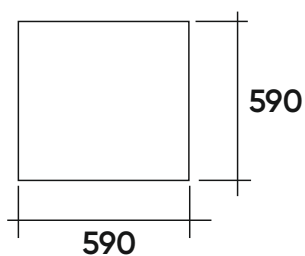

ХС4П  
Боковина  
правая  
с деревянным  
подлокотником

Grand Sofa X  
(узкая база и спинка)

УП98  
Подушка-  
спинка

УП99  
Подушка  
поясничная

П100  
Подушка

УП101Л  
Подушка-  
спинка  
угловая  
левая