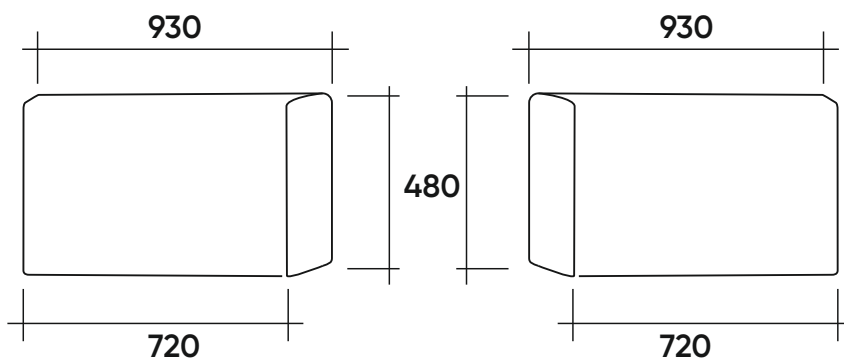

ХС4П  
Боковина  
правая  
с деревянным  
подлокотником

Grand Sofa X  
(узкая база и спинка)

УП98  
Подушка-  
спинка

УП99  
Подушка  
поясничная

П100  
Подушка

УП101Л  
Подушка-  
спинка  
угловая  
левая