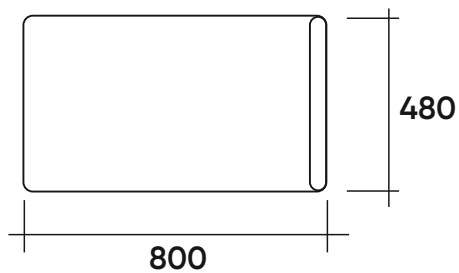

Возможна установка на  
А4Л, А4П, Д4Л, Д4П, К4Л, К4П

Elite Sofa A  
(широкая база)

П98  
Подушка-  
спинка

П99  
Подушка  
поясничная

П100  
Подушка

П101Л  
Подушка-  
спинка  
угловая  
левая

П101П  
Подушка-  
спинка  
угловая  
правая