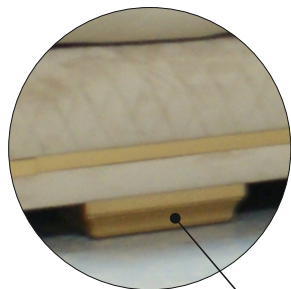

Варианты опор:

■ Опоры из массива дерева с возможностью выбора тонировки