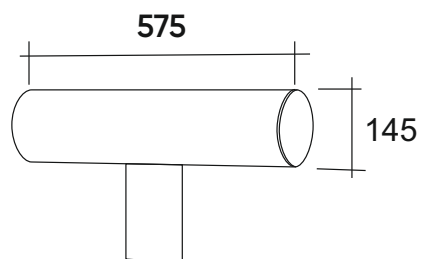

БП99
Подушка
поясничная