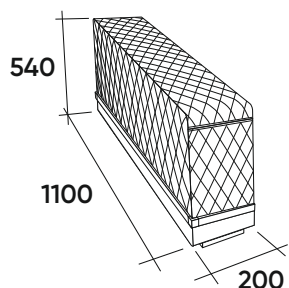

ХБ4Л
Боковина
левая