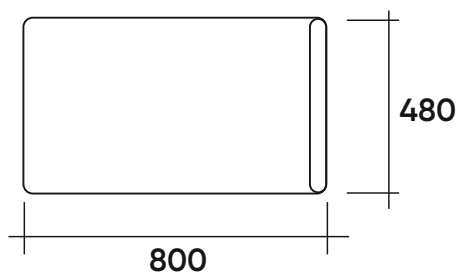

УС4П  
Боковина  
правая  
с деревянным  
подлокотником

Elite Sofa У  
(узкая база)

УП98  
Подушка-  
спинка

УП99  
Подушка  
поясничная

П100  
Подушка

УП101Л  
Подушка-  
спинка  
угловая  
левая

УП101П  
Подушка-  
спинка  
угловая  
правая