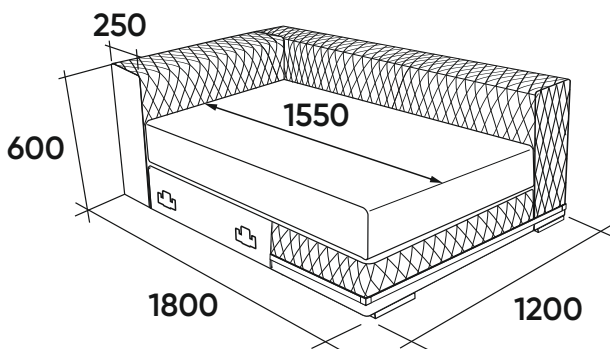

# Габаритные размеры

Elite Sofa A  
(широкая база)

A1C  
Кресло  
среднее

A1L  
Кресло  
левое

A1P  
Кресло  
правое

A1O  
Кресло

A5C  
Кресло  
угловое

B5C  
Кресло  
угловое  
широкое

Elite Sofa A  
(широкая база)

Б5Л  
Кресло угловое  
широкое левое

Б5П  
Кресло угловое  
широкое правое

А6С  
Шезлонг средний

А6Л  
Шезлонг  
левый

А6П  
Шезлонг  
правый

Б6С  
Шезлонг  
большой средний

Elite Sofa A  
(широкая база)

Б6Л  
Шезлонг  
большой  
левый

Б6П  
Шезлонг  
большой  
правый

Б1С  
Кресло  
среднее  
узкое

Б1Л  
Кресло  
левое  
узкое

Б1П  
Кресло  
правое  
узкое

Б1О  
Кресло  
узкое

П20  
Пуф квадратный

Б20  
Пуф  
квадратный