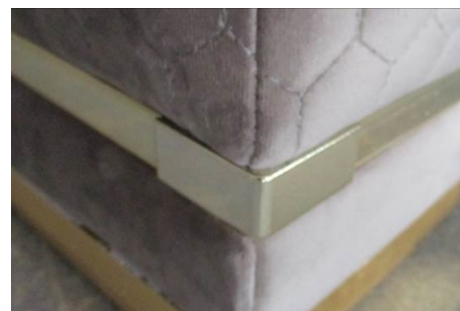

## Техническое описание

Elite Sofa – современный мягкий диван с оригинальным дизайном. Отличительной особенностью этой модели является декоративная полоса из массива в нижней части дивана с возможностью выбора цвета тонировки (окрашивается в стандартные цвета фабрики). Планки декора стыкуются между собой специальными угловыми коннекторами. (Рис.1)