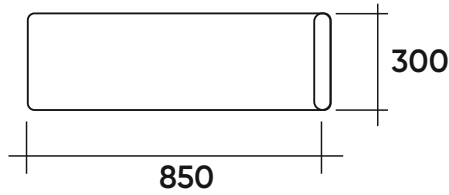

П98
Подушка-
спинка

П99
Подушка
поясничная