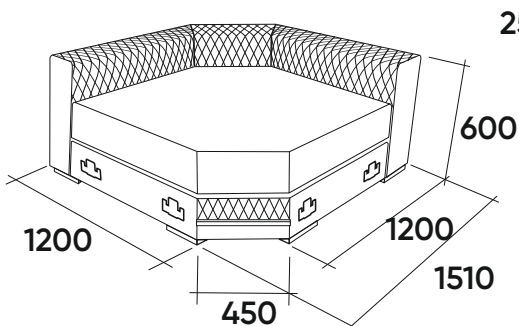

# Габаритные размеры

Elite Sofa A  
(широкая база)

A1C  
Кресло  
среднее

A1L  
Кресло  
левое

A1P  
Кресло  
правое

A1O  
Кресло

A5C  
Кресло  
угловое

B5C  
Кресло  
угловое  
широкое

Elite Sofa A  
(широкая база)

Б5Л  
Кресло угловое  
широкое левое

Б5П  
Кресло угловое  
широкое правое

А6С  
Шезлонг средний

А6Л  
Шезлонг  
левый

А6П  
Шезлонг  
правый

Б6С  
Шезлонг  
большой средний

Elite Sofa A  
(широкая база)