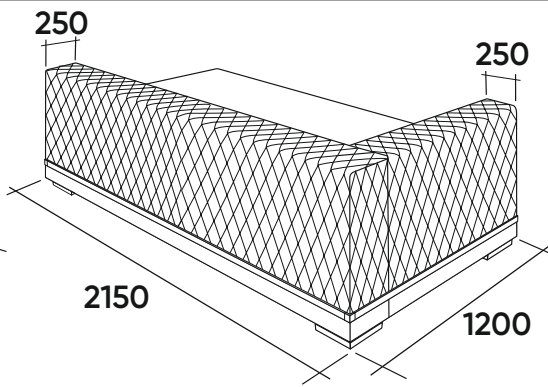

# Габаритные размеры

Elite Sofa A  
(широкая база)

A1C  
Кресло  
среднее

A1L  
Кресло  
левое

A1P  
Кресло  
правое

A1O  
Кресло

A5C  
Кресло  
угловое

B5C  
Кресло  
угловое  
широкое

Elite Sofa A  
(широкая база)

Б5Л  
Кресло угловое  
широкое левое

Б5П  
Кресло угловое  
широкое правое

А6С  
Шезлонг средний

А6Л  
Шезлонг  
левый

А6П  
Шезлонг  
правый

Б6С  
Шезлонг  
большой средний

Elite Sofa A  
(широкая база)

Б6Л  
Шезлонг  
большой  
левый

Б6П  
Шезлонг  
большой  
правый

Б1С  
Кресло  
среднее  
узкое

Б1Л  
Кресло  
левое  
узкое

Б1П  
Кресло  
правое  
узкое

Б1О  
Кресло  
узкое

П20  
Пуф квадратный

Б20  
Пуф  
квадратный