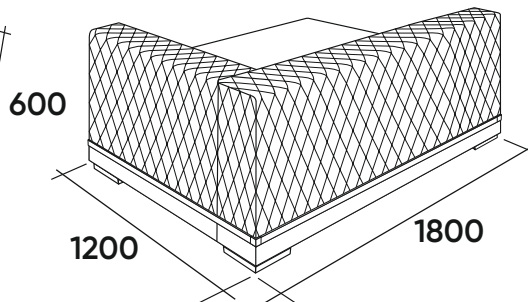

# Габаритные размеры

Elite Sofa A  
(широкая база)

A1C  
Кресло  
среднее

A1L  
Кресло  
левое

A1P  
Кресло  
правое

A1O  
Кресло

A5C  
Кресло  
угловое

B5C  
Кресло  
угловое  
широкое

Elite Sofa A  
(широкая база)

Б5Л  
Кресло угловое  
широкое левое

Б5П  
Кресло угловое  
широкое правое

А6С  
Шезлонг средний

А6Л  
Шезлонг  
левый

А6П  
Шезлонг  
правый

Б6С  
Шезлонг  
большой средний

Elite Sofa A  
(широкая база)

Б6Л  
Шезлонг  
большой  
левый

Б6П  
Шезлонг  
большой  
правый

Б1С  
Кресло  
среднее  
узкое

Б1Л  
Кресло  
левое  
узкое

Б1П  
Кресло  
правое  
узкое

Б1О  
Кресло  
узкое

П20  
Пуф квадратный

Б20  
Пуф  
квадратный