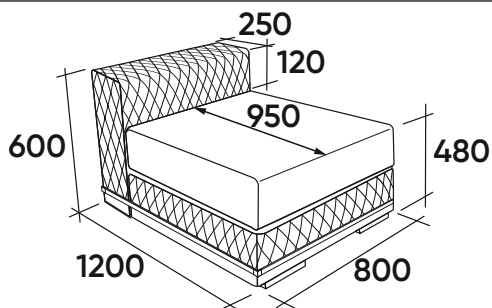

# Габаритные размеры

Elite Sofa A  
(широкая база)

A1C  
Кресло  
среднее

A1L  
Кресло  
левое

A1P  
Кресло  
правое

A1O  
Кресло

A5C  
Кресло  
угловое

B5C  
Кресло  
угловое  
широкое

Elite Sofa A  
(широкая база)

Б5Л  
Кресло угловое  
широкое левое

Б5П  
Кресло угловое  
широкое правое

А6С  
Шезлонг средний

А6Л  
Шезлонг  
левый

А6П  
Шезлонг  
правый

Б6С  
Шезлонг  
большой средний

Elite Sofa A  
(широкая база)

Б6Л  
Шезлонг  
большой  
левый

Б6П  
Шезлонг  
большой  
правый

Б1С  
Кресло  
среднее  
узкое

Б1Л  
Кресло  
левое  
узкое

Б1П  
Кресло  
правое  
узкое

Б1О  
Кресло  
узкое

П20  
Пуф квадратный

Б20  
Пуф  
квадратный