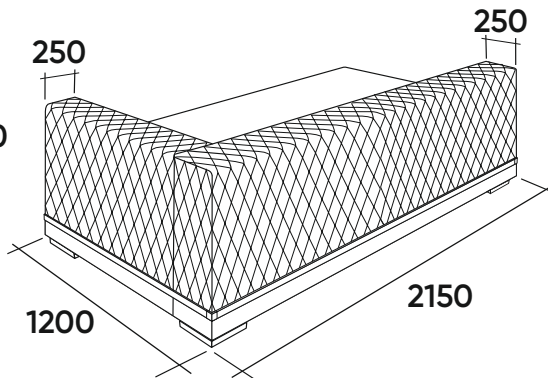

# Габаритные размеры

Elite Sofa A  
(широкая база)

A1C  
Кресло  
среднее

A1L  
Кресло  
левое

A1P  
Кресло  
правое

A1O  
Кресло

A5C  
Кресло  
угловое

B5C  
Кресло  
угловое  
широкое

Elite Sofa A  
(широкая база)

Б5Л  
Кресло угловое  
широкое левое

Б5П  
Кресло угловое  
широкое правое

А6С  
Шезлонг средний

А6Л  
Шезлонг  
левый

А6П  
Шезлонг  
правый

Б6С  
Шезлонг  
большой средний

Elite Sofa A  
(широкая база)

Б6Л  
Шезлонг  
большой  
левый

Б6П  
Шезлонг  
большой  
правый

Б1С  
Кресло  
среднее  
узкое

Б1Л  
Кресло  
левое  
узкое

Б1П  
Кресло  
правое  
узкое

Б1О  
Кресло  
узкое

П20  
Пуф квадратный

Б20  
Пуф  
квадратный