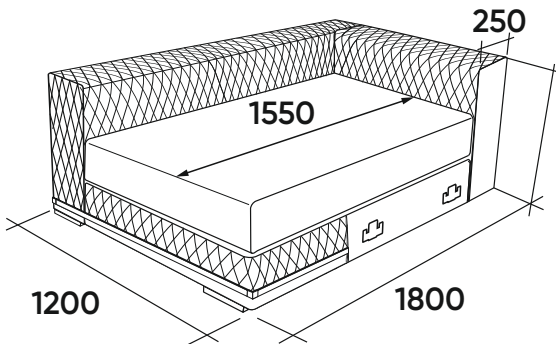

# Габаритные размеры

Elite Sofa A  
(широкая база)

A1C  
Кресло  
среднее

A1L  
Кресло  
левое

A1P  
Кресло  
правое

A1O  
Кресло

A5C  
Кресло  
угловое

B5C  
Кресло  
угловое  
широкое

Elite Sofa A  
(широкая база)

Б5Л  
Кресло угловое  
широкое левое

Б5П  
Кресло угловое  
широкое правое

А6С  
Шезлонг средний

А6Л  
Шезлонг  
левый

А6П  
Шезлонг  
правый

Б6С  
Шезлонг  
большой средний

Elite Sofa A  
(широкая база)

Б6Л  
Шезлонг  
большой  
левый

Б6П  
Шезлонг  
большой  
правый

Б1С  
Кресло  
среднее  
узкое

Б1Л  
Кресло  
левое  
узкое

Б1П  
Кресло  
правое  
узкое

Б1О  
Кресло  
узкое

П20  
Пуф квадратный

Б20  
Пуф  
квадратный