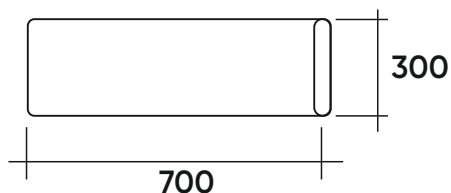

БП98
Подушка-
спинка