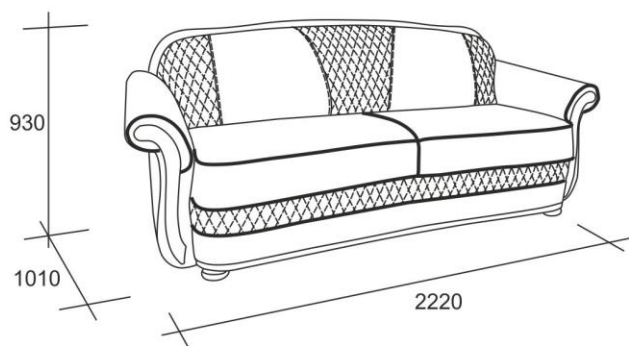

Калинка 44

A30

Диван

M30

Диван - кровать
с механизмом «Sedaflex»

Матрац 1330x1960

A10

Кресло

P70

Пуф