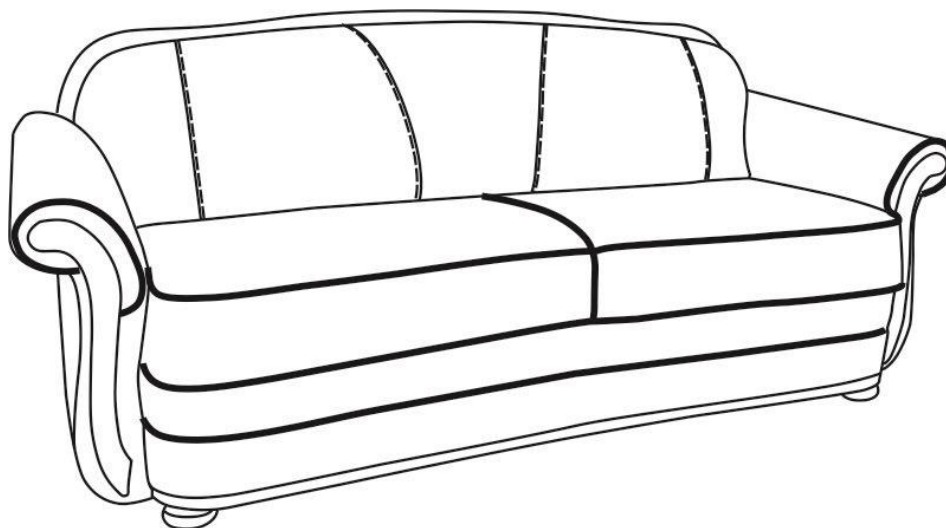

Нестандартный бланк заказа

Магазин _____

« ____ » _____ 200__ г. ЗАКАЗ _____

Доставка в квартиру (комнату) осуществляется при ширине дверного проема не менее 80 см.

Не является браком:

-незначительное отличие оттенка ткани от образца

-незначительное отклонение от габаритных размеров.

КОМБИНАЦИЯ ЭЛЕМЕНТОВ _____

Основная ткань _____ Компаньон _____

Продавец несет ответственность за правильность оформления бланка заказа.

Продавец _____ / _____ / Заказчик _____ / _____ /
подпись Ф.И.О. подпись Ф.И.О.