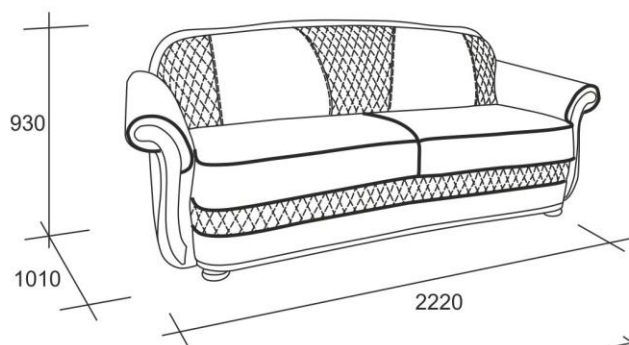

Калинка 44

A30

Диван

M30

Диван - кровать
с механизмом «Sedaflex»

Матрац 1330x1960

A10

Кресло

P70

Пуф