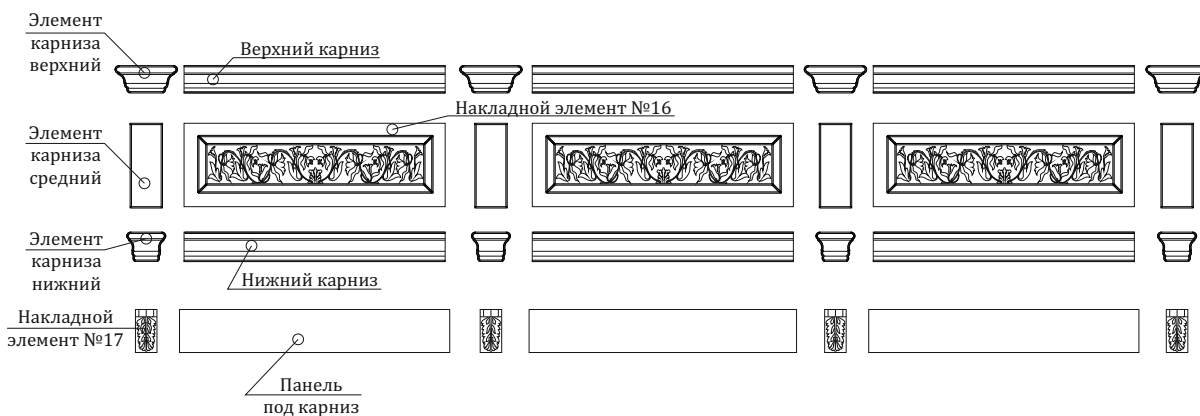

КАРНИЗЫ

Вариант карниза №1