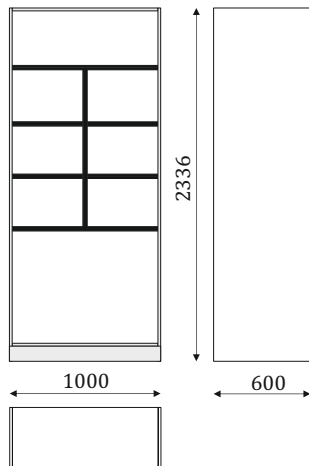

ШКАФЫ

- полки со средней перегородкой;
- встроенная штанга;
- 2 узких и 3 широких ящика полного выдвижения, 300мм;

- 2 встраиваемые полки;
- встроенная штанга;
- 4 широких ящика полного выдвижения, 520мм;

- 2 встраиваемые полки;
- встроенная штанга;
- 2 узких и 3 широких ящика полного выдвижения, 520мм;

- 2 встраиваемые полки;
- встроенная штанга;
- нижняя секция для встраиваемых элементов;

- 4 встраиваемые полки;
- нижняя секция для встраиваемых элементов;

02.139

- полки со средней перегородкой;
- нижняя секция для встраиваемых элементов;

- полки со средней перегородкой;
- встроенная штанга;
- нижняя секция для встраиваемых элементов;

- 2 встраиваемые полки;
- встроенная штанга;
- нижняя секция для встраиваемых элементов