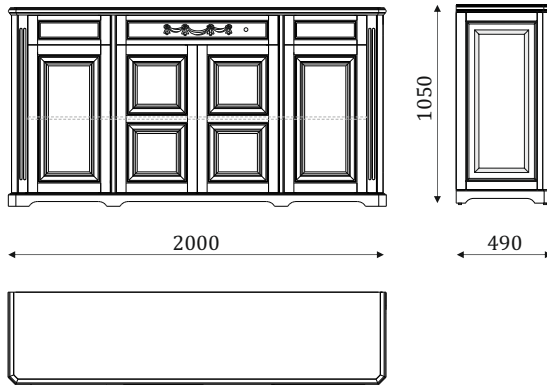

- угловая витрина,
- верхняя дверка и боковины остекленные, стекло прозрачное с факетом;
- 3 вкладные полки;
- задняя стенка-шпонированный МДФ

04.341