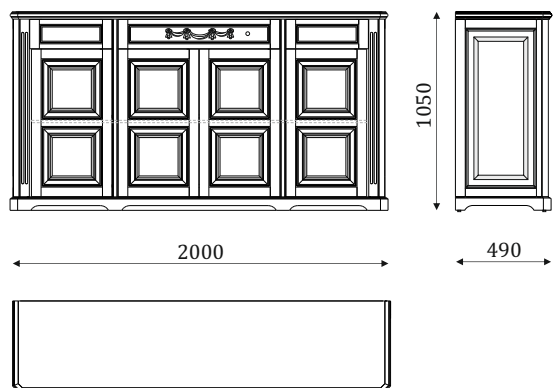

04.341

- 3 выдвжных ящика,
- 4 вкладные полки;
- задняя стенка-шпонированный МДФ

04.342

04.343

ТУМБЫ/ПАНЕЛИ ПОД TV

04.401

04.402

- тумба под TV,
- ниша под аппаратуру;
- 2 вкладные полки;
- задняя стенка-шпонированный МДФ