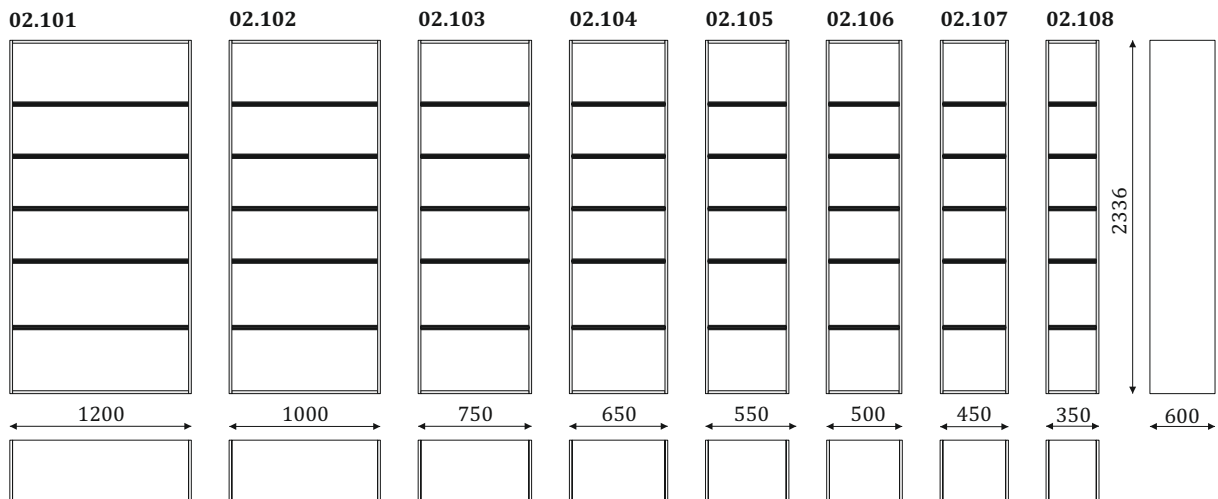

ШКАФЫ

- 5 встраиваемых деревянных полок