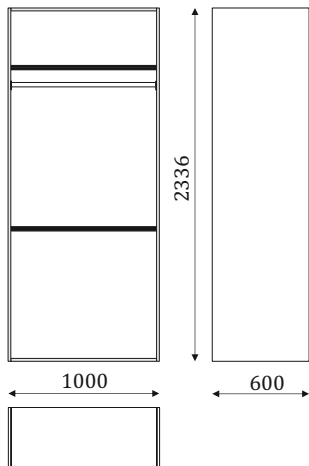

ШКАФЫ

- полки со средней перегородкой;
- встроенная штанга;
- 2 узких и 3 широких ящика полного выдвижения, 300мм;

- 2 встраиваемые полки;
- встроенная штанга;
- 4 широких ящика полного выдвижения, 520мм;

- 2 встраиваемые полки;
- встроенная штанга;
- 2 узких и 3 широких ящика полного выдвижения, 520мм;

02.137

- 2 встраиваемые полки;
- встроенная штанга;
- нижняя секция для встраиваемых элементов;

- 4 встраиваемые полки;
- нижняя секция для встраиваемых элементов;

- полки со средней перегородкой;
- нижняя секция для встраиваемых элементов;

- полки со средней перегородкой;
- встроенная штанга;
- нижняя секция для встраиваемых элементов;

- 2 встраиваемые полки;
- встроенная штанга;
- нижняя секция для встраиваемых элементов