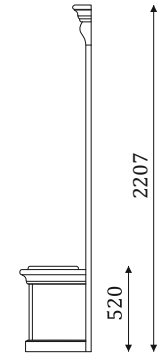

ДВОЙНЫЕ СТЕНОВЫЕ ПАНЕЛИ С ВЕШАЛКОЙ И ТУМБОЙ С ОТКИДНОЙ ДВЕРЬЮ.

05.410

- стенная панель с декоративной решеткой и мягкой вставкой с каретной утяжкой;

05.411

- стенная панель со вставкой из шпонированного МДФ и филенкой;

05.412

- стенная панель со вставкой из шпонированного МДФ и декоративной решеткой ;

05.413

- стенная панель со вставками из шпонированного МДФ;

05.414

- стенная панель со вставкой из шпонированного МДФ и зеркалом;

05.415

- стенная панель со вставкой из шпонированного МДФ и мягкой вставкой с каретной утяжкой;

05.416

- стенная панель с зеркалом и филенками;

05.417

- стенная панель с зеркалом и декоративными решетками;

05.418

- стенная панель с зеркалом и вставкой из шпонированного МДФ;