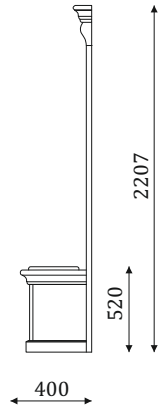

ДВОЙНЫЕ СТЕНОВЫЕ ПАНЕЛИ С ВЕШАЛКОЙ И ТУМБОЙ С НИШЕЙ.

05.501

- стеновая панель с филенками;

05.502

- стеновая панель с филенкой и декоративной решеткой;

05.503

- стеновая панель с филенкой и вставкой из шпонированного МДФ;

05.504

- стеновая панель с филенкой и зеркалом;

05.505

- стеновая панель с филенкой и мягкой вставкой с каретной утяжкой;

05.506

- стеновая панель с декоративной решеткой, и филенками;

05.507

- стеновая панель с декоративными решетками;

05.508

- стеновая панель с декоративной решеткой и вставкой из шпонированного МДФ;

05.509

- стеновая панель с декоративной решеткой, и зеркалом;