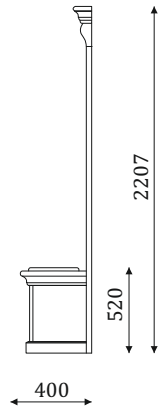

ДВОЙНЫЕ СТЕНОВЫЕ ПАНЕЛИ С ВЕШАЛКОЙ И ТУМБОЙ С НИШЕЙ.

05.501

- стеновая панель с филенками;

05.502

- стеновая панель с филенкой и декоративной решеткой;

05.503

- стеновая панель с филенкой и вставкой из шпонированного МДФ;

05.504

- стеновая панель с филенкой и зеркалом;

05.505

- стеновая панель с филенкой и мягкой вставкой с каретной утяжкой;

05.506

- стеновая панель с декоративной решеткой, и филенками;

05.507

- стеновая панель с декоративными решетками;

05.508

- стеновая панель с декоративной решеткой и вставкой из шпонированного МДФ;

05.509

- стеновая панель с декоративной решеткой, и зеркалом;