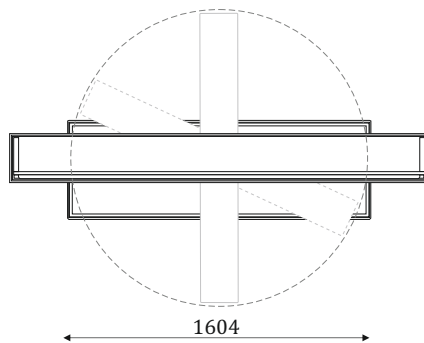

ГОСТИНАЯ ANTONELLI

04.450