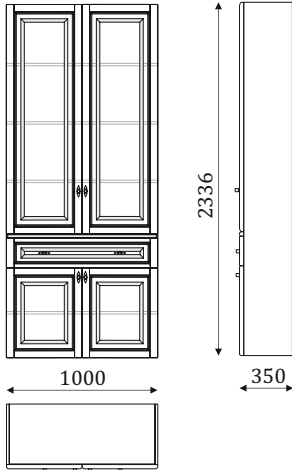

- 4 вкладных полки за дверью;
- ящик полного выдвижения, 300мм

01.408

- 4 вкладных полки за дверью;
- верхняя дверка остекленная, стекло прозрачное с фацетом;
- ящики полного выдвижения, 300мм

01.409L

01.409R