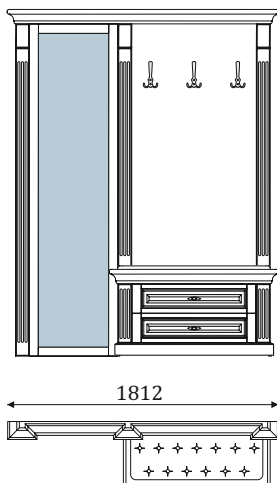

- стенная панель со вставками из шпонированного МДФ;

05.314