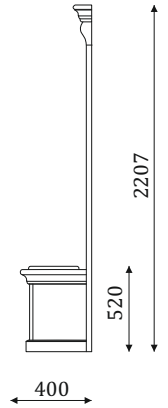

ДВОЙНЫЕ СТЕНОВЫЕ ПАНЕЛИ С ВЕШАЛКОЙ И ТУМБОЙ С НИШЕЙ.

05.501

- стеновая панель с филенками;

05.502

- стеновая панель с филенкой и декоративной решеткой;

05.503

- стеновая панель с филенкой и вставкой из шпонированного МДФ;

05.504

- стеновая панель с филенкой и зеркалом;

05.505

- стеновая панель с филенкой и мягкой вставкой с каретной утяжкой;

05.506

- стеновая панель с декоративной решеткой, и филенками;

05.507

- стеновая панель с декоративными решетками;

05.508

- стеновая панель с декоративной решеткой и вставкой из шпонированного МДФ;

05.509

- стеновая панель с декоративной решеткой, и зеркалом;