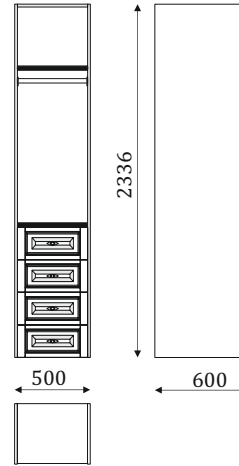

- 2 встраиваемые полки;
- встроенная штанга;
- ящики полного выдвижения, 520мм

02.128