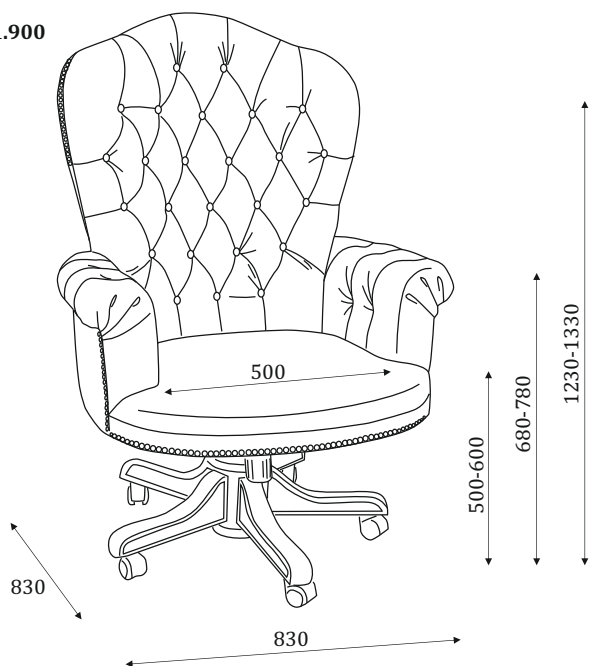

11.817

Капитель резная.

КРЕСЛА РУКОВОДИТЕЛЯ

01.900

11.900

Paradiso

Коллекция мебели
для гардероба

КОЛЛЕКЦИЯ МЕБЕЛИ
ДЛЯ ГАРДЕРОБА