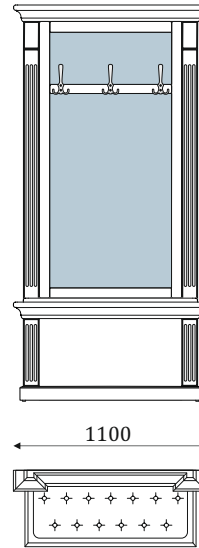

05.120

- стеновая панель с зеркалом;
- тумба с 2 ящиками полного выдвижения, 300мм;

05.121

- стеновая панель с зеркалом;
- тумба с откидной дверью;
- вкладная полка за дверью;

05.122

- стеновая панель с зеркалом;
- тумба с нишей;