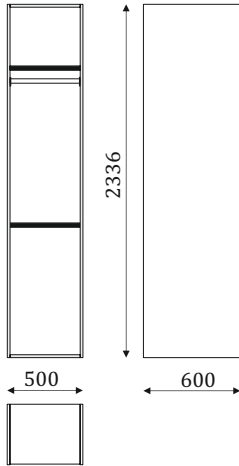

ШКАФЫ

02.125

- 2 встраиваемые полки;
- встроенная штанга;
- нижняя секция для встраиваемых элементов

02.126