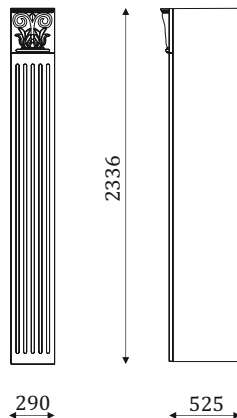

11.402

- глухая колонна;
- резная капитель;
- фасад - декоративная панель с канелюрами;