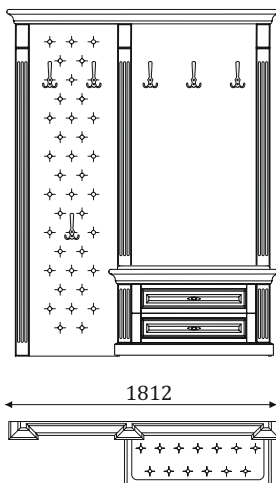

- стенная панель со вставкой из шпонированного МДФ и зеркалом;

05.315

- стенная панель со вставкой из шпонированного МДФ и мягкой вставкой с каретной утяжкой;