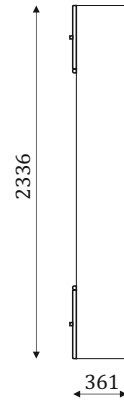

- 3 встраиваемые полки в нише;
- 1 вкладная полка за дверь;
- задняя стенка-шпонированный МДФ