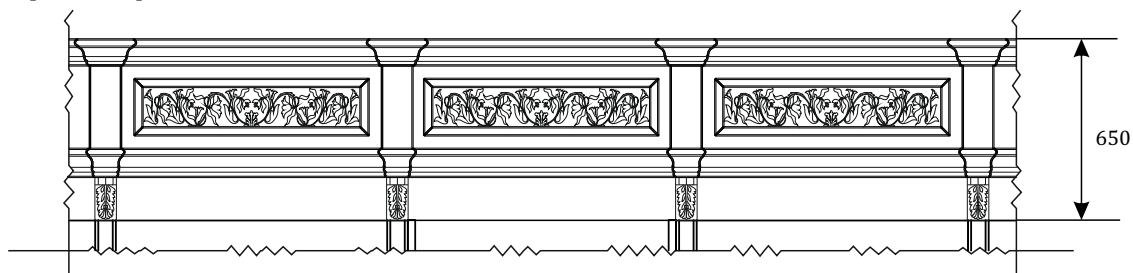

КАРНИЗЫ

Вариант карниза №1