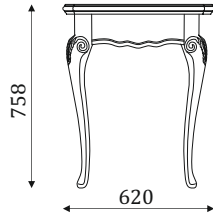

ТУАЛЕТНЫЕ СТОЛИКИ

13.301