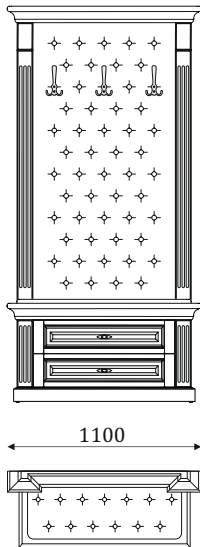

ОДИНАРНЫЕ СТЕНОВЫЕ ПАНЕЛИ С ТУМБОЙ И ВЕШАЛКОЙ

05.120

- стеновая панель с зеркалом;
- тумба с 2 ящиками полного выдвижения, 300мм;

05.121

- стеновая панель с зеркалом;
- тумба с откидной дверью;
- вкладная полка за дверью;

05.122

- стеновая панель с зеркалом;
- тумба с нишей;

05.123

- стеновая панель, мягкая вставка с каретной утяжкой; с декоративной решеткой;
- тумба с 2 ящиками полного выдвижения, 300мм;

05.124

- стеновая панель, мягкая вставка с каретной утяжкой;
- тумба с откидной дверью;
- вкладная полка за дверью;

05.125

- стеновая панель, мягкая вставка с каретной утяжкой;
- тумба с нишей;