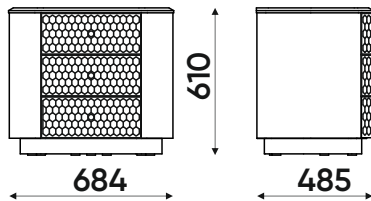

ТУМБЫ И СТОЛИКИ

Тумба 15.201

столешница - искусственный камень

Тумба 15.202

столешница из массива

Тумба 15.203

столешница из мдф в ткани + стекло

Комод 15.211

столешница - искусственный камень

Тумба 15.212

столешница из массива