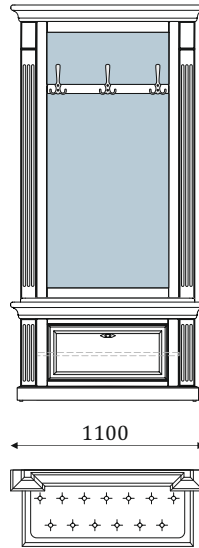

- стеновая панель с зеркалом;
- тумба с 2 ящиками полного выдвижения, 300мм;

05.121