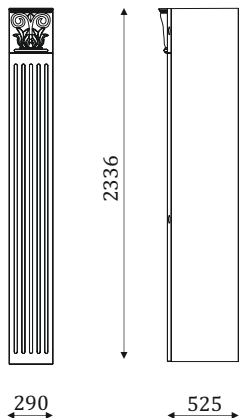

ДЕКОРАТИВНЫЕ НАКЛАДКИ

11.401(L/R)

- 4 вкладные полки за фасадами;
- резная капитель;
- фасад - декоративная панель с канелюрами;
- задняя стенка-шпонированный МДФ;