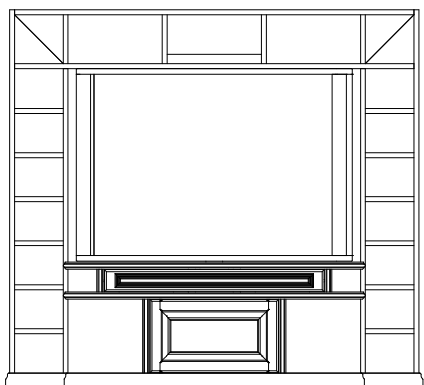

217

- двухсторонняя поворотная панель под TV,
- задняя стенка- шпонированный МДФ

задняя сторона