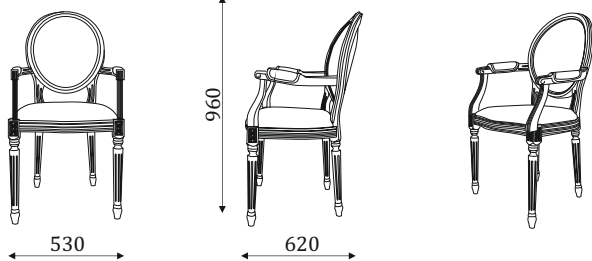

- стол обеденный, овальный
с раздвижным механизмом.

04.704

- стол обеденный, овальный
с раздвижным механизмом.

ГОСТИНАЯ ANTONELLI

04.711

- стул для обеденного стола
с мягкой спинкой.

04.712

- стул для обеденного стола
с мягкой круглой спинкой.

04.712A

- кресло для обеденного стола
с мягкой круглой спинкой.

04.712Б

- барный стул.

04.712Т

- табурет.

04.713

- стул для обеденного стола
с фигурной спинкой.