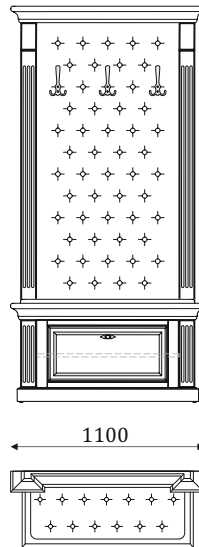

- стеновая панель, мягкая вставка с каретной утяжкой; с декоративной решеткой;
- тумба с 2 ящиками полного выдвижения, 300мм;

05.124