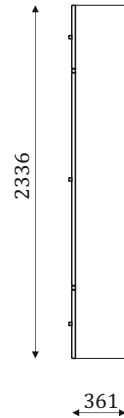

- 3 вкладные полки за фасадами;
- задняя стенка-шпонированный МДФ