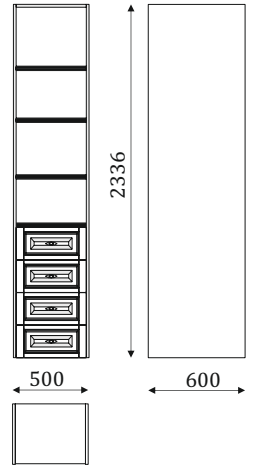

- 4 встраиваемые полки;
- ящики полного выдвижения, 520мм

02.129