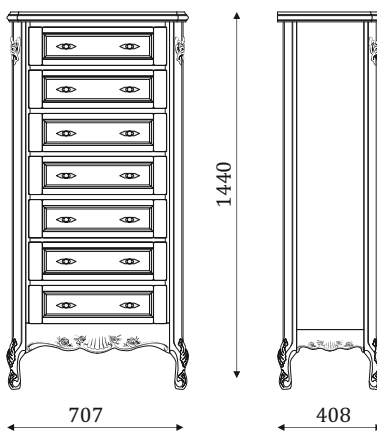

- низкая тумба с
резными элементами;
- два ящика полного
выдвижения

13.211