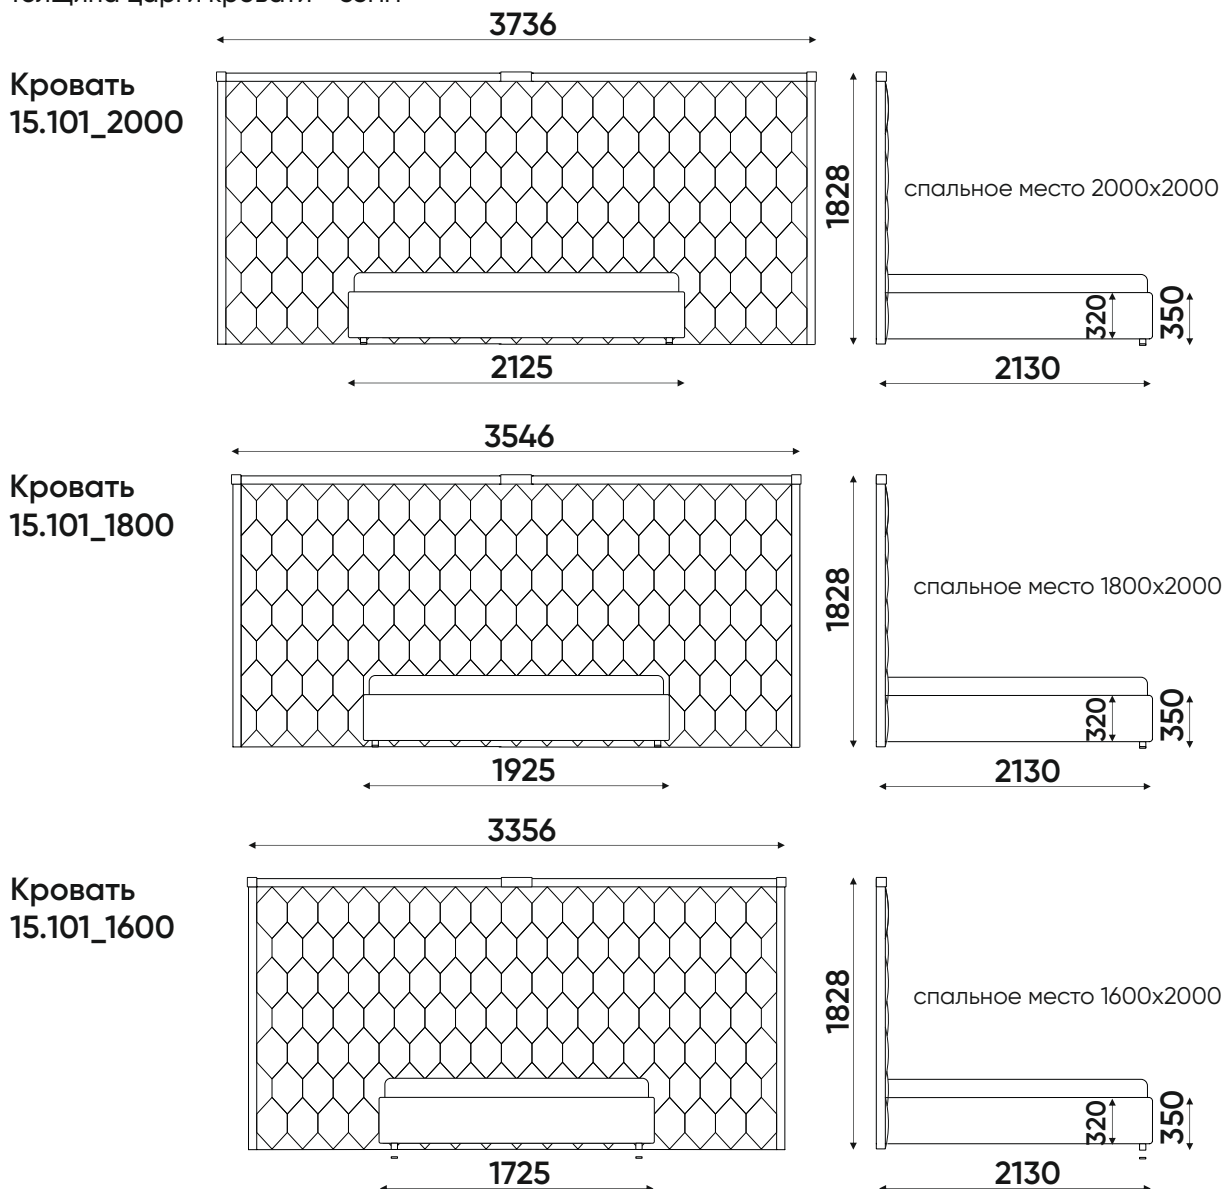

Толщина царги кровати - 55мм

КРОВАТЬ С УЗКОЙ СПИНКОЙ

При заказе кровати не забудьте выбрать один из вариантов:

Без короба - ваша кровать не комплектуется коробом для хранения, а ортопедическое основание на который кладется матрас - не имеет подъемного механизма.