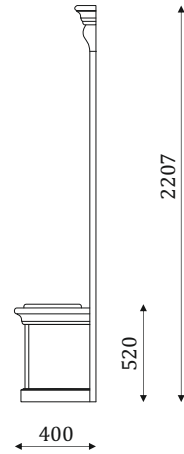

ОДИНАРНЫЕ СТЕНОВЫЕ ПАНЕЛИ С ТУМБОЙ И ВЕШАЛКОЙ

05.111

1100

- стеновая панель с филенкой;
- тумба с 2 ящиками полного выдвижения, 300мм;

05.112

1100

- стеновая панель с филенкой;
- тумба с откидной дверью;
- вкладная полка за дверью;

05.113

1100

- стеновая панель с филенкой;
- тумба с нишей;

05.114

- стеновая панель с декоративной решеткой;
- тумба с 2 ящиками полного выдвижения, 300мм;

05.115

- стеновая панель с декоративной решеткой;
- тумба с откидной дверью;
- вкладная полка за дверью;

05.116

- стеновая панель с декоративной решеткой;
- тумба с нишей;

05.117

- стеновая панель со вставкой из шпонированного МДФ;
- тумба с 2 ящиками полного выдвижения, 300мм;

05.118

- стеновая панель со вставкой из шпонированного МДФ;
- тумба с откидной дверью;
- вкладная полка за дверью;

05.119

- стеновая панель со вставкой из шпонированного МДФ;
- тумба с нишей;