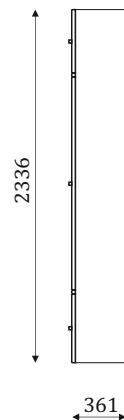

- 3 вкладные полки за фасадами;
- дверь стекло, тонкий переплет;
- задняя стенка-шпонированный МДФ