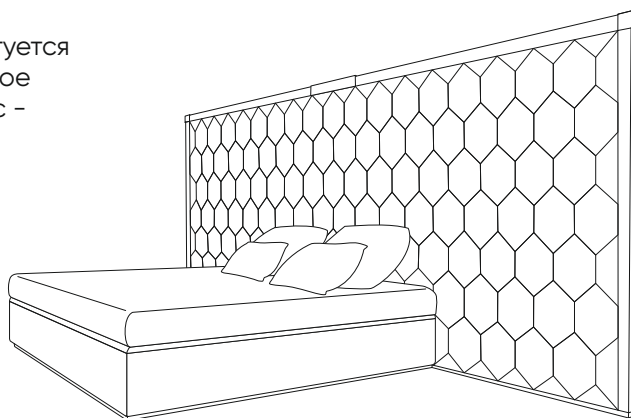

КРОВАТЬ С ШИРОКОЙ СПИНКОЙ

При заказе кровати не забудьте выбрать один из вариантов:

Без короба - ваша кровать не комплектуется коробом для хранения, а ортопедическое основание на который кладется матрас - не имеет подъемного механизма.

С коробом - ваша кровать имеет короб для хранения под подъемным ортопедическим основанием, снабженным газлифтами.