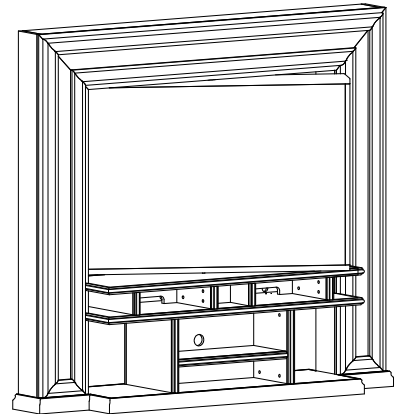

ГОСТИНАЯ ANTONELLI

04.450