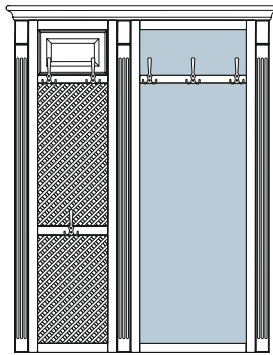

1812

- стеновая панель с зеркалом
и декоративными решетками;

05.218