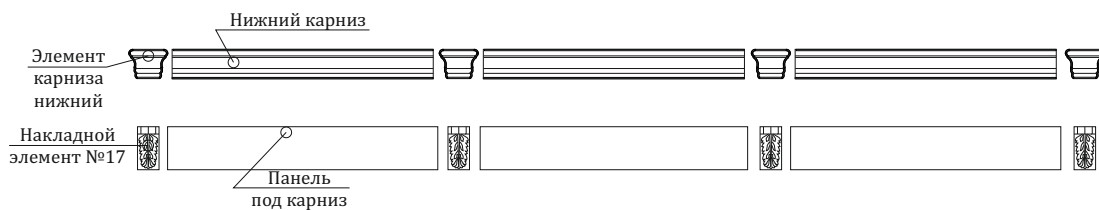

Вариант карниза №2