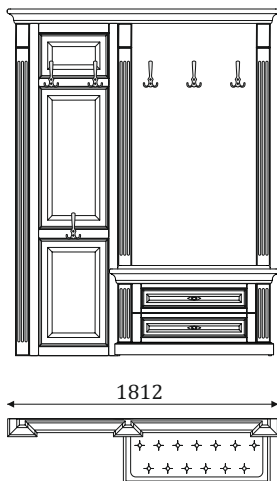

- стенная панель с декоративной решеткой и мягкой вставкой с каретной утяжкой;

05.311