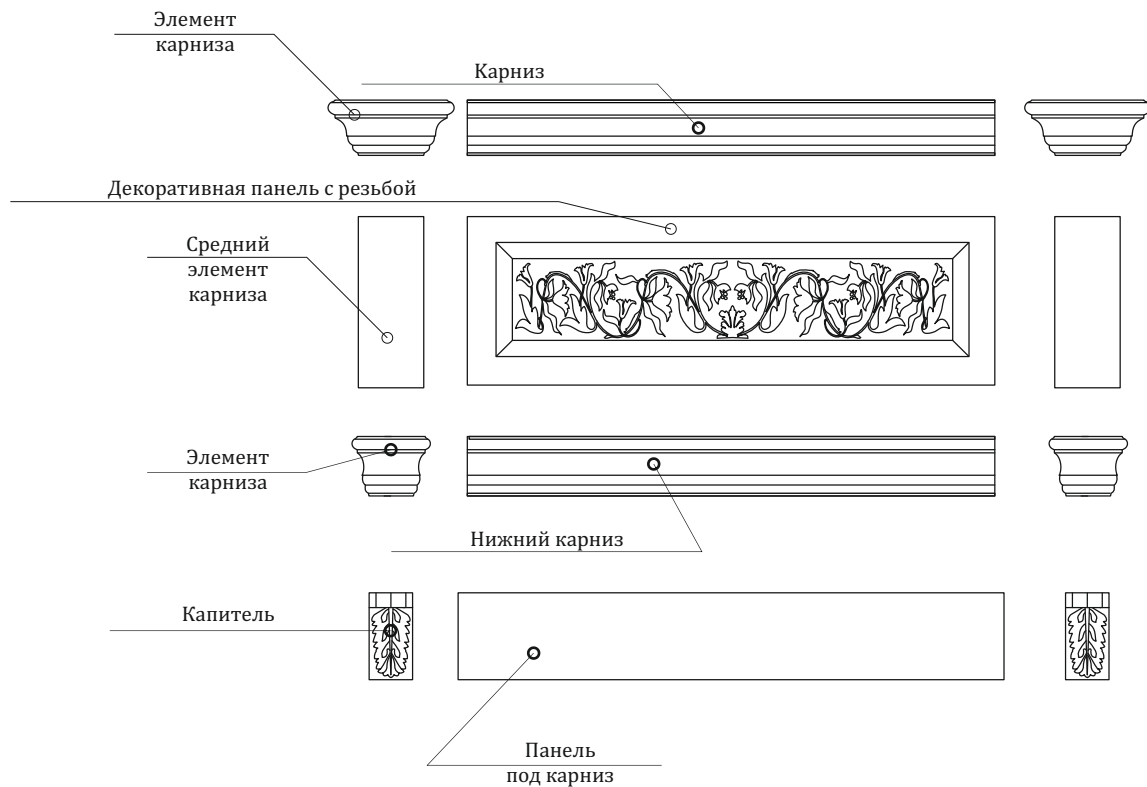

КАРНИЗЫ

01.801

01.803

01.804

01.810

01.812

01.813

01.814

01.815

01.818

01.819(L/R)

01.820