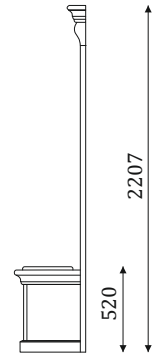

ДВОЙНЫЕ СТЕНОВЫЕ ПАНЕЛИ С ВЕШАЛКОЙ И ТУМБОЙ С 2 ЯЩИКАМИ ПОЛНОГО ВЫДВИЖЕНИЯ, 300мм.

05.301

- стеновая панель с филенками;

05.302

- стеновая панель с филенкой и декоративной решеткой;

05.303

- стеновая панель с филенкой и вставкой из шпонированного МДФ;

05.304

- стеновая панель с филенкой и зеркалом;

05.305

- стеновая панель с филенкой и мягкой вставкой с каретной утяжкой;

05.306

- стеновая панель с декоративной решеткой, и филенками;

05.307

- стеновая панель с декоративными решетками;

05.308

- стеновая панель с декоративной решеткой и вставкой из шпонированного МДФ;

05.309

- стеновая панель с декоративной решеткой, и зеркалом;