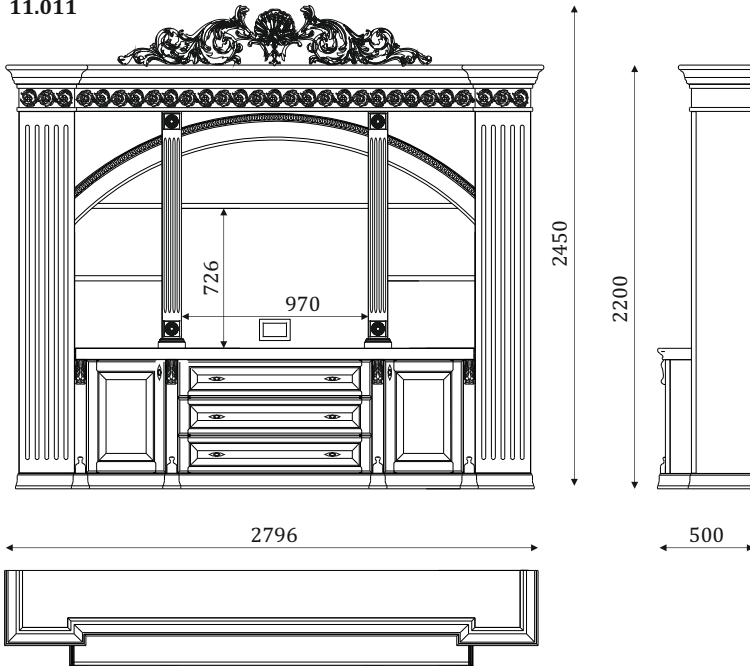

КОЛЛЕКЦИЯ МЕБЕЛИ
ДЛЯ КАБИНЕТА

САРО

СТЕЛЛАЖИ

11.001

- 4 встраиваемые полки в нише;
- 1 вкладная полка за дверью;
- резные декоративные элементы;
- позолота;
- задняя стенка-шпонированный МДФ

11.011

- 5 встраиваемых полок в нише;
- 2 вкладных полка за дверью;
- 3 ящика полного выдвижения;
- резные декоративные элементы;
- позолота;
- задняя стенка-шпонированный МДФ