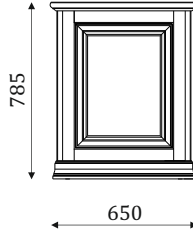

БРИФИНГ-ПРИСТАВКИ

01.520

- бриф - приставка