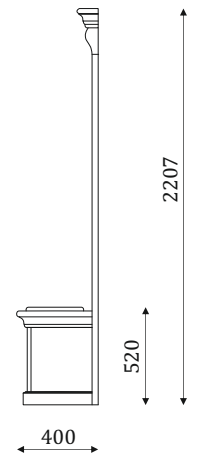

ОДИНАРНЫЕ СТЕНОВЫЕ ПАНЕЛИ С ТУМБОЙ И ВЕШАЛКОЙ

05.120

- стеновая панель с зеркалом;
- тумба с 2 ящиками полного выдвижения, 300мм;

05.121

- стеновая панель с зеркалом;
- тумба с откидной дверью;
- вкладная полка за дверью;

05.122

- стеновая панель с зеркалом;
- тумба с нишей;

05.123

- стеновая панель, мягкая вставка с каретной утяжкой; с декоративной решеткой;
- тумба с 2 ящиками полного выдвижения, 300мм;

05.124

- стеновая панель, мягкая вставка с каретной утяжкой;
- тумба с откидной дверью;
- вкладная полка за дверью;

05.125

- стеновая панель, мягкая вставка с каретной утяжкой;
- тумба с нишей;