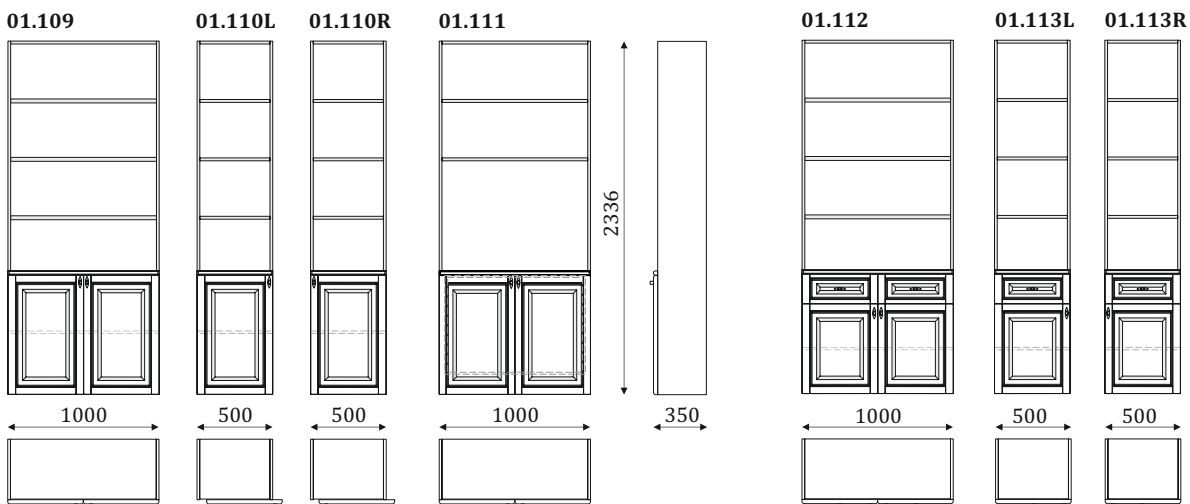

CESAR

СТЕЛЛАЖИ

- 5 встраиваемых полок

- 3 встраиваемые полки в нише;
- 1 вкладная полка за дверь

- 2 встраиваемые полки в нише;
- секция для установки телевизора,
диагональ не более 32 дюйма

- 3 встраиваемые полки в нише;
- 1 вкладная полка за дверь;
- узкие ящики полного выдвижения, 300мм