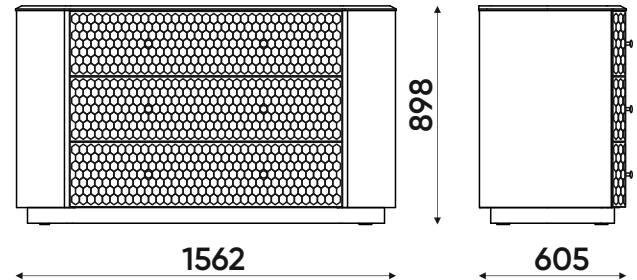

Тумба 15.213

столешница из мдф в ткани + стекло

Туалетный стол 15.301

столешница - искусственный камень