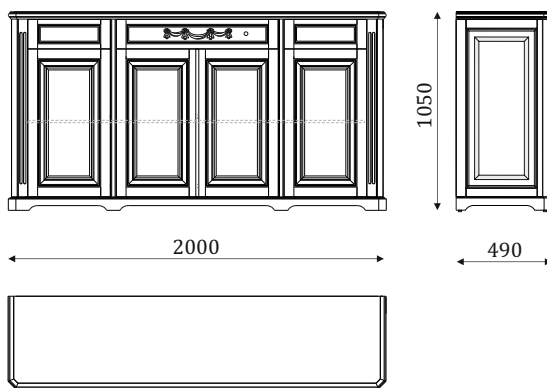

- 3 выдвжных ящика,
- 4 вкладные полки;
- задняя стенка-шпонированный МДФ

04.342