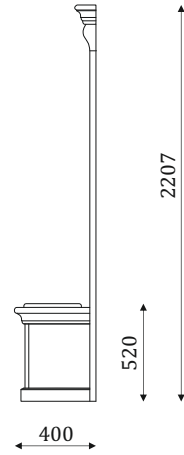

ОДИНАРНЫЕ СТЕНОВЫЕ ПАНЕЛИ С ТУМБОЙ И ВЕШАЛКОЙ

05.111

1100

- стеновая панель с филенкой;
- тумба с 2 ящиками полного выдвижения, 300мм;

05.112

1100

- стеновая панель с филенкой;
- тумба с откидной дверью;
- вкладная полка за дверью;

05.113

1100

- стеновая панель с филенкой;
- тумба с нишей;

05.114

- стеновая панель с декоративной решеткой;
- тумба с 2 ящиками полного выдвижения, 300мм;

05.115

- стеновая панель с декоративной решеткой;
- тумба с откидной дверью;
- вкладная полка за дверью;

05.116

- стеновая панель с декоративной решеткой;
- тумба с нишей;

05.117

- стеновая панель со вставкой из шпонированного МДФ;
- тумба с 2 ящиками полного выдвижения, 300мм;

05.118

- стеновая панель со вставкой из шпонированного МДФ;
- тумба с откидной дверью;
- вкладная полка за дверью;

05.119

- стеновая панель со вставкой из шпонированного МДФ;
- тумба с нишей;