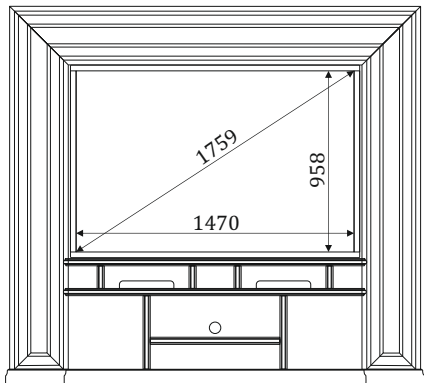

ГОСТИНАЯ ANTONELLI

04.450