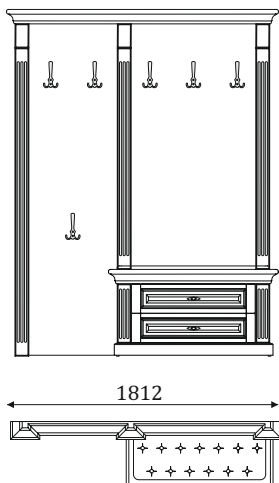

2207

520

400

05.313