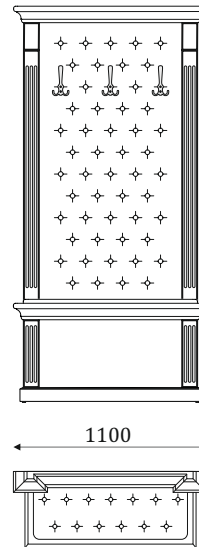

- стеновая панель, мягкая вставка с каретной утяжкой;
- тумба с откидной дверью;
- вкладная полка за дверью;

05.125

- стеновая панель, мягкая вставка с каретной утяжкой;
- тумба с нишей;