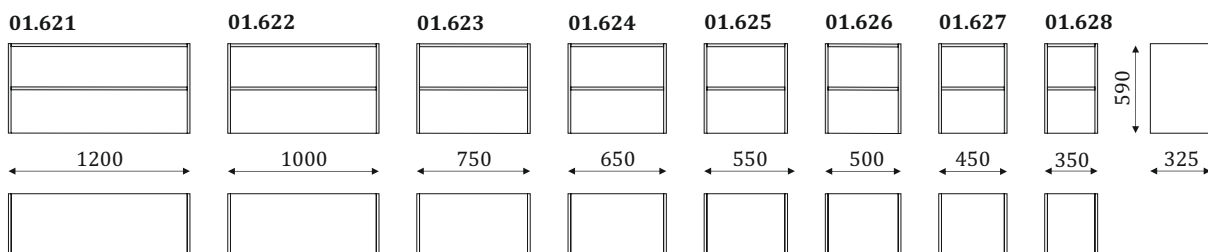

АНТРЕСОЛИ

- задняя стенка-шпонированный МДФ