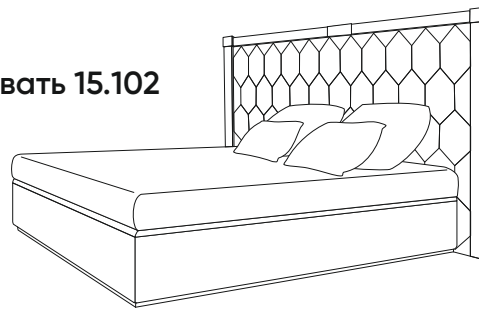

КРОВАТЬ С УЗКОЙ СПИНКОЙ

При заказе кровати не забудьте выбрать один из вариантов:

Без короба - ваша кровать не комплектуется коробом для хранения, а ортопедическое основание на который кладется матрас - не имеет подъемного механизма.

С коробом - ваша кровать имеет короб для хранения под подъемным ортопедическим основанием, снабженным газлифтами.

Кровать 15.102