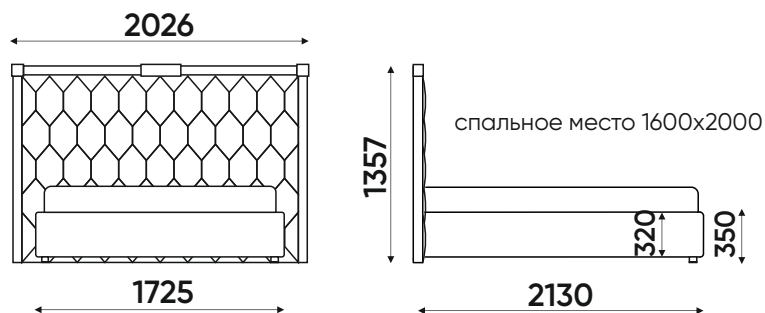

15.102_1600 - Кровать, спальное место 1600x2000

Толщина царги кровати - 55мм

Кровать 15.102_2000

Кровать 15.102_1800

Кровать 15.102_1600

ТУМБЫ И СТОЛИКИ

Тумба 15.201

столешница - искусственный камень