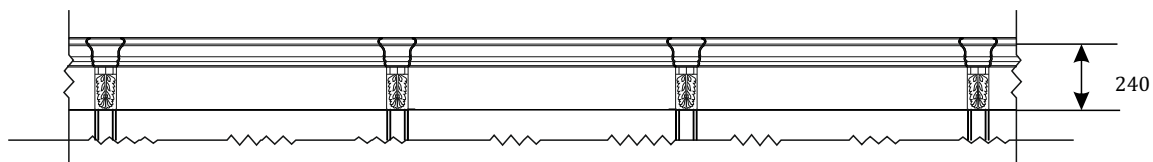

Вариант карниза №2