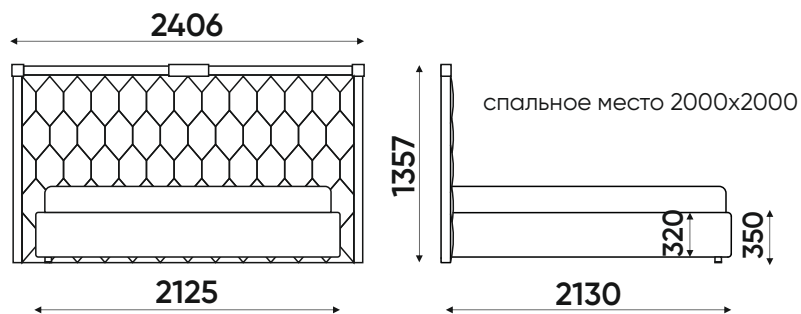

Кровать 15.102_2000