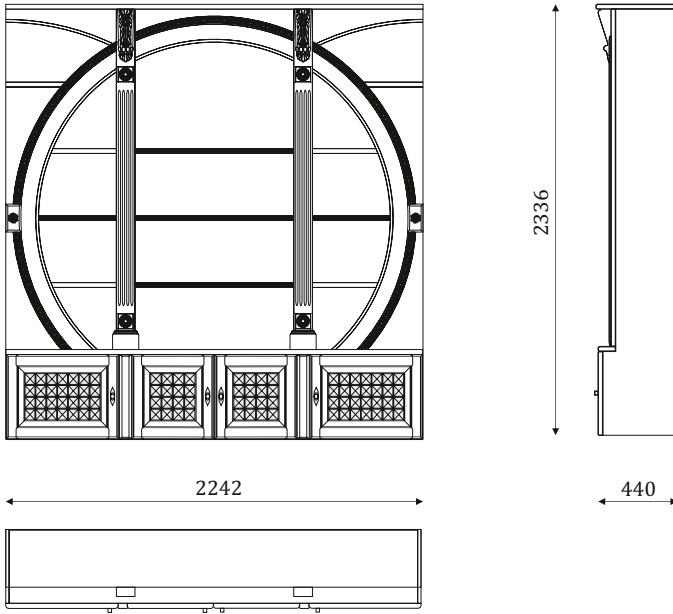

СТЕЛЛАЖИ

11.001