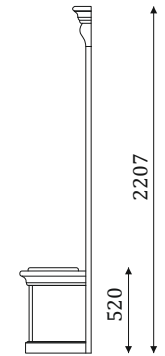

ДВОЙНЫЕ СТЕНОВЫЕ ПАНЕЛИ С ВЕШАЛКОЙ И ТУМБОЙ С ОТКИДНОЙ ДВЕРЬЮ.

05.410

- стенная панель с декоративной решеткой и мягкой вставкой с каретной утяжкой;

05.411

- стенная панель со вставкой из шпонированного МДФ и филенкой;

05.412

- стенная панель со вставкой из шпонированного МДФ и декоративной решеткой ;

05.413

- стенная панель со вставками из шпонированного МДФ;

05.414

- стенная панель со вставкой из шпонированного МДФ и зеркалом;

05.415

- стенная панель со вставкой из шпонированного МДФ и мягкой вставкой с каретной утяжкой;

05.416

- стенная панель с зеркалом и филенками;

05.417

- стенная панель с зеркалом и декоративными решетками;

05.418

- стенная панель с зеркалом и вставкой из шпонированного МДФ;