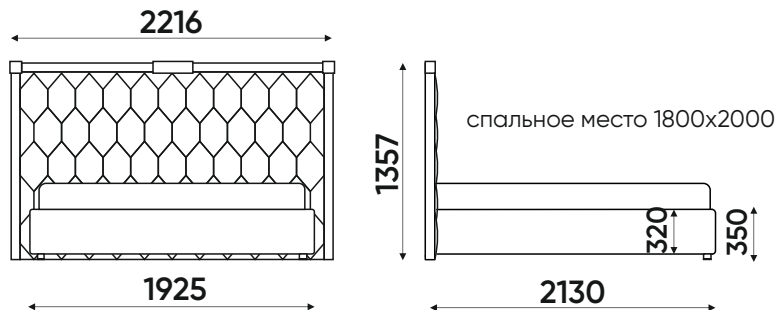

Кровать 15.102_1800