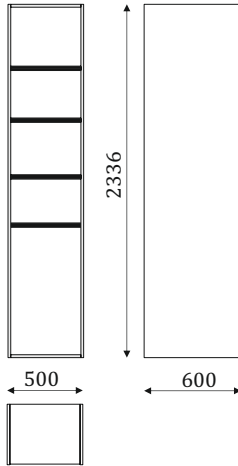

- 4 встраиваемые полки;
- нижняя секция для встраиваемых элементов

02.127