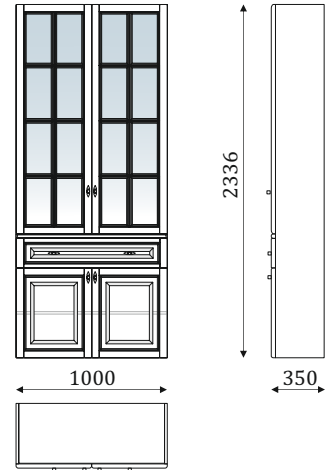

01.410

- 4 вкладных полки за дверью;
- верхняя дверка остекленная, стекло прозрачное с фацетом;
- 1 ящик полного выдвижения, 300мм