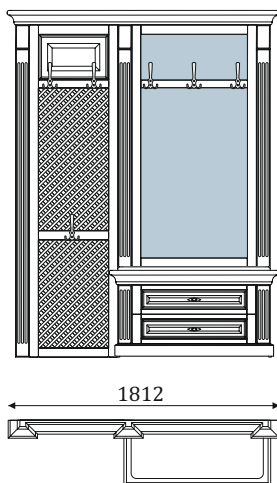

- стенная панель с зеркалом и филенками;

05.317