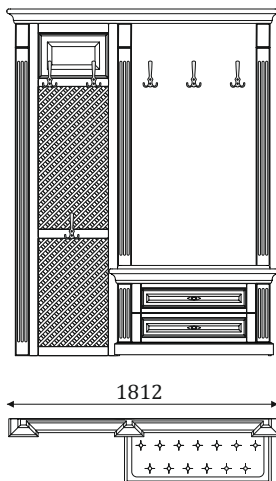

- стенная панель со вставкой из шпонированного МДФ и филенкой;

05.312

- стенная панель со вставкой из шпонированного МДФ и декоративной решеткой ;