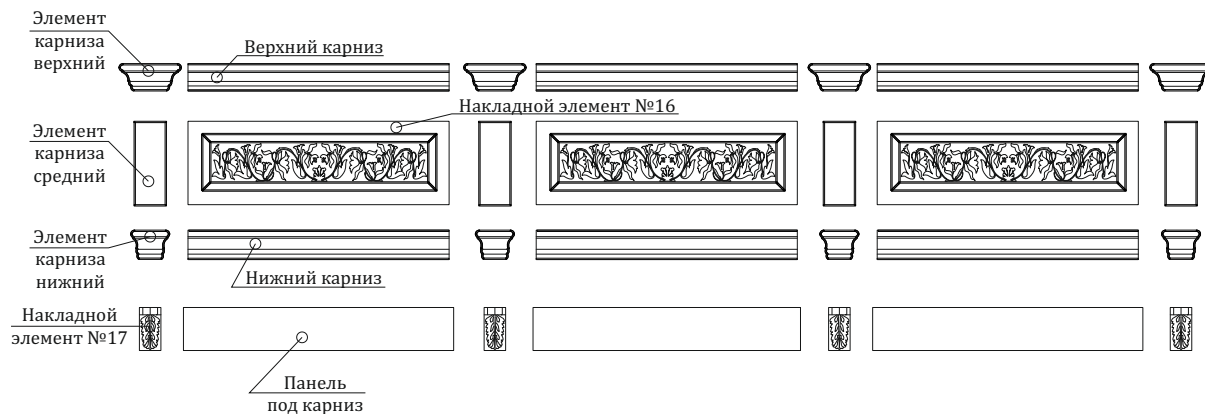

КАРНИЗЫ

Вариант карниза №1