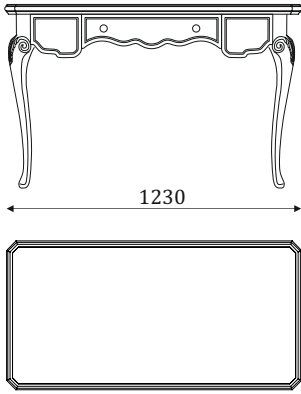

ТУАЛЕТНЫЕ СТОЛИКИ

13.301