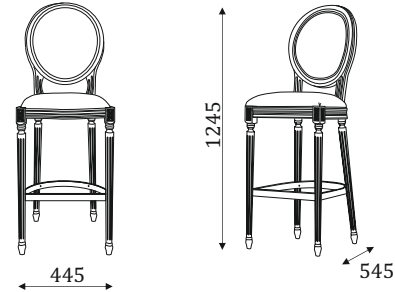

- кресло для обеденного стола
с мягкой круглой спинкой.

04.712Б