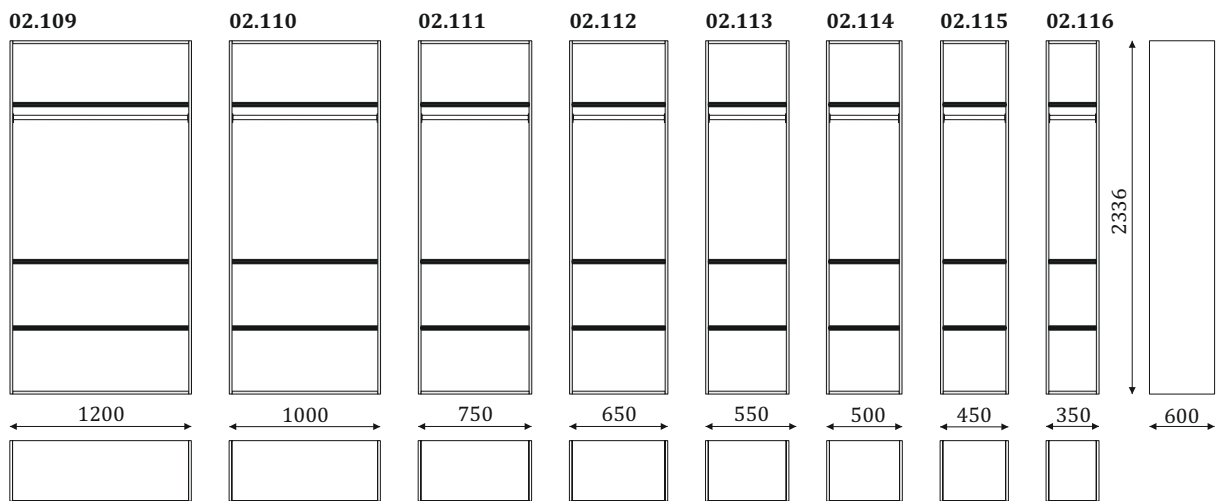

- 3 встраиваемые деревянные полки;
- встроенная штанга