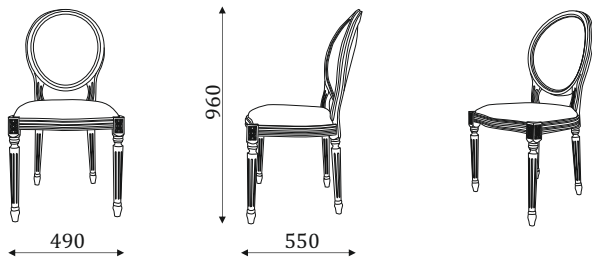

- стол обеденный, овальный
с раздвижным механизмом.

04.704

- стол обеденный, овальный
с раздвижным механизмом.

ГОСТИНАЯ ANTONELLI

04.711

- стул для обеденного стола
с мягкой спинкой.

04.712

- стул для обеденного стола
с мягкой круглой спинкой.

04.712A

- кресло для обеденного стола
с мягкой круглой спинкой.

04.712Б

- барный стул.

04.712Т

- табурет.

04.713

- стул для обеденного стола
с фигурной спинкой.