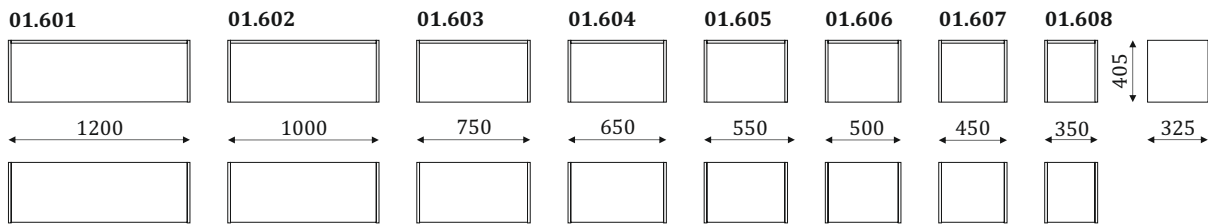

АНТРЕСОЛИ

- задняя стенка-шпонированный МДФ