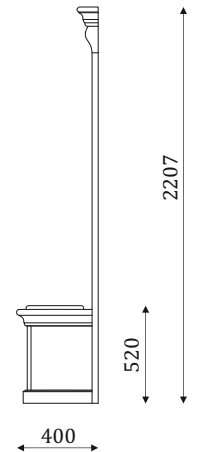

ОДИНАРНЫЕ СТЕНОВЫЕ ПАНЕЛИ С ТУМБОЙ И ВЕШАЛКОЙ

05.120

- стеновая панель с зеркалом;
- тумба с 2 ящиками полного выдвижения, 300мм;

05.121

- стеновая панель с зеркалом;
- тумба с откидной дверью;
- вкладная полка за дверью;

05.122

- стеновая панель с зеркалом;
- тумба с нишей;

05.123

- стеновая панель, мягкая вставка с каретной утяжкой; с декоративной решеткой;
- тумба с 2 ящиками полного выдвижения, 300мм;

05.124

- стеновая панель, мягкая вставка с каретной утяжкой;
- тумба с откидной дверью;
- вкладная полка за дверью;

05.125

- стеновая панель, мягкая вставка с каретной утяжкой;
- тумба с нишей;