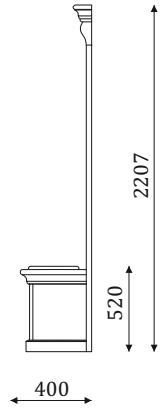

ДВОЙНЫЕ СТЕНОВЫЕ ПАНЕЛИ С ВЕШАЛКОЙ И ТУМБОЙ С 2 ЯЩИКАМИ ПОЛНОГО ВЫДВИЖЕНИЯ, 300мм.

05.319

- стенная панель с зеркалами;

05.320

- стенная панель с зеркалом и мягкой вставкой с каретной утяжкой;

05.321

- стенная панель с мягкой вставкой с каретной утяжкой и филенкой;

05.322

- стенная панель с мягкой вставкой с каретной утяжкой и декоративной решеткой;

05.323

- стенная панель с мягкой вставкой и каретной утяжкой и вставкой из шпонированного МДФ;

05.324

- стенная панель с мягкой вставкой с каретной утяжкой и зеркалом;

05.325

- стенная панель с мягкими вставками с каретной утяжкой;