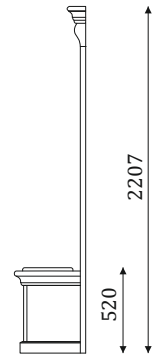

ДВОЙНЫЕ СТЕНОВЫЕ ПАНЕЛИ С ВЕШАЛКОЙ И ТУМБОЙ С 2 ЯЩИКАМИ ПОЛНОГО ВЫДВИЖЕНИЯ, 300мм.

05.301

- стеновая панель с филенками;

05.302

- стеновая панель с филенкой и декоративной решеткой;

05.303

- стеновая панель с филенкой и вставкой из шпонированного МДФ;

05.304

- стеновая панель с филенкой и зеркалом;

05.305

- стеновая панель с филенкой и мягкой вставкой с каретной утяжкой;

05.306

- стеновая панель с декоративной решеткой, и филенками;

05.307

- стеновая панель с декоративными решетками;

05.308

- стеновая панель с декоративной решеткой и вставкой из шпонированного МДФ;

05.309

- стеновая панель с декоративной решеткой, и зеркалом;