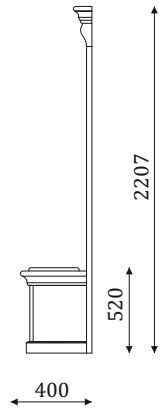

КОЛЛЕКЦИЯ МЕБЕЛИ
ДЛЯ СПАЛЬНИ
MAZZO DI ROSE

КРОВАТЬ/КОМОДЫ

13.101

1750(1600), 1950(1800), 2150(2000)

13.101_1600 - Кровать, спальное место 1600x2000
13.101_1800 - Кровать, спальное место 1800x2000
13.101_2000 - Кровать, спальное место 2000x2000