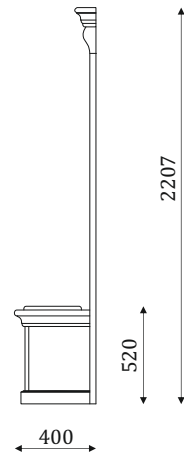

- стеновая панель со вставкой из шпонированного МДФ;
- тумба с нишей;