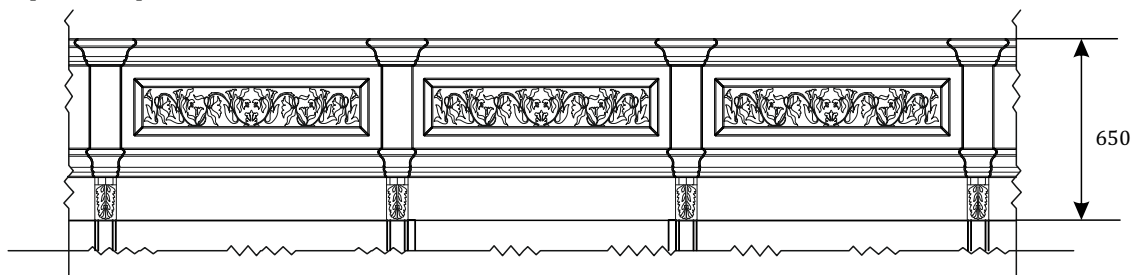

КАРНИЗЫ

Вариант карниза №1