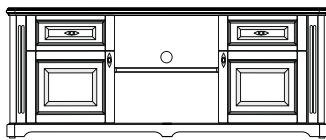

04.408

- тумба под TV,
- ниша под аппаратуру;
- 2 вкладные полки;
- 2 ящика полного выдвижения;
- задняя стенка-шпонированный МДФ

1500

1700