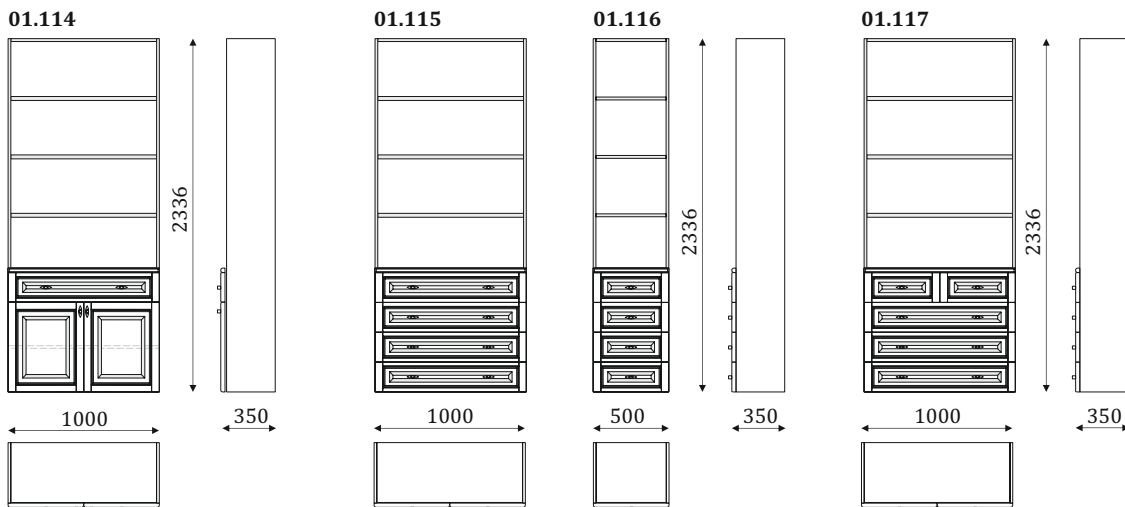

CESAR

СТЕЛЛАЖИ

- 5 встраиваемых полок

- 3 встраиваемые полки в нише;
- 1 вкладная полка за дверь

- 2 встраиваемые полки в нише;
- секция для установки телевизора,
диагональ не более 32 дюйма

- 3 встраиваемые полки в нише;
- 1 вкладная полка за дверь;
- узкие ящики полного выдвижения, 300мм