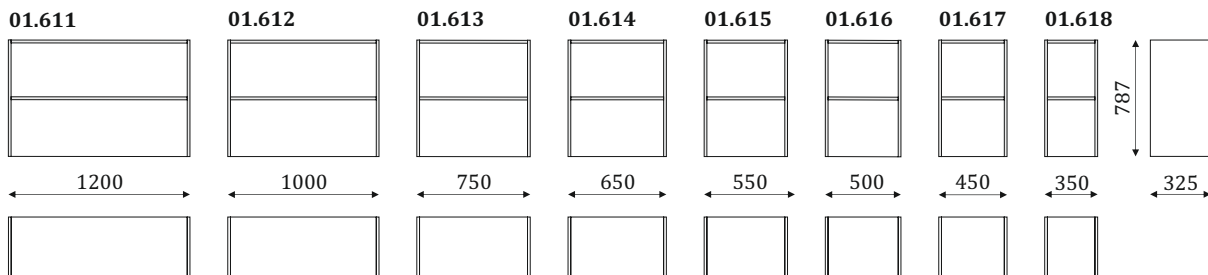

АНТРЕСОЛИ

- задняя стенка-шпонированный МДФ