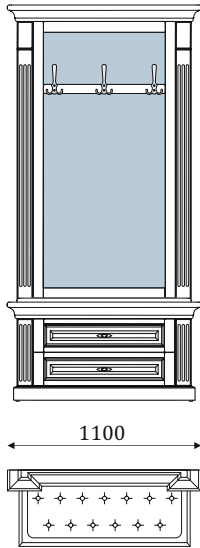

ОДИНАРНЫЕ СТЕНОВЫЕ ПАНЕЛИ С ТУМБОЙ И ВЕШАЛКОЙ

05.120