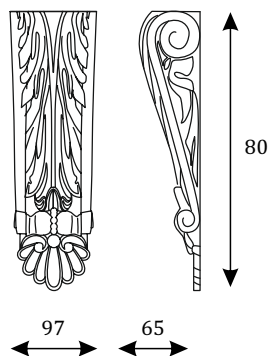

11.816

Кронштейн резной.