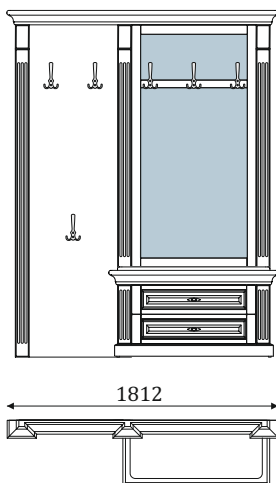

- стенная панель с зеркалом и декоративными решетками;

05.318

- стенная панель с зеркалом и вставкой из шпонированного МДФ;