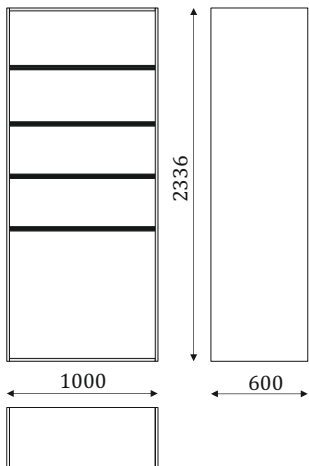

02.136

- 2 встраиваемые полки;
- встроенная штанга;
- 2 узких и 3 широких ящика полного выдвижения, 520мм;

02.137

- 2 встраиваемые полки;
- встроенная штанга;
- нижняя секция для встраиваемых элементов;

02.138