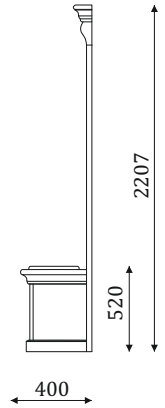

ДВОЙНЫЕ СТЕНОВЫЕ ПАНЕЛИ С ВЕШАЛКОЙ И ТУМБОЙ С НИШЕЙ.

05.519

- стенная панель с зеркалами;

05.520

- стенная панель с зеркалом и мягкой вставкой с каретной утяжкой;

05.521

- стенная панель с мягкой вставкой с каретной утяжкой и филёнкой;

05.522

- стенная панель с мягкой вставкой с каретной утяжкой и декоративной решеткой;

05.523

- стенная панель с мягкой вставкой и каретной утяжкой и вставкой из шпонированного МДФ;

05.524

- стенная панель с мягкой вставкой с каретной утяжкой и зеркалом;

05.525

- стенная панель с мягкими вставками с каретной утяжкой;