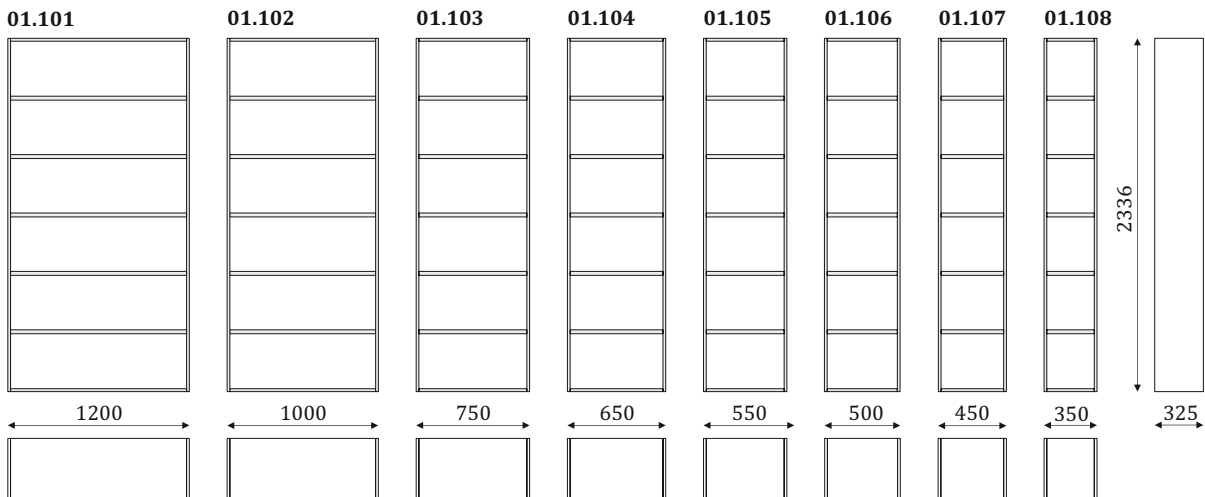

CESAR

СТЕЛЛАЖИ

- 5 встраиваемых полок

- 3 встраиваемые полки в нише;
- 1 вкладная полка за дверь

- 2 встраиваемые полки в нише;
- секция для установки телевизора,
диагональ не более 32 дюйма

- 3 встраиваемые полки в нише;
- 1 вкладная полка за дверь;
- узкие ящики полного выдвижения, 300мм