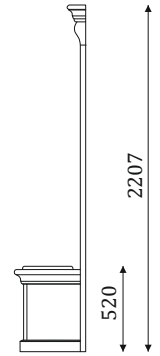

ДВОЙНЫЕ СТЕНОВЫЕ ПАНЕЛИ С ВЕШАЛКОЙ И ТУМБОЙ С 2 ЯЩИКАМИ ПОЛНОГО ВЫДВИЖЕНИЯ, 300мм.

05.301

- стеновая панель с филенками;

05.302

- стеновая панель с филенкой и декоративной решеткой;

05.303

- стеновая панель с филенкой и вставкой из шпонированного МДФ;

05.304

- стеновая панель с филенкой и зеркалом;

05.305

- стеновая панель с филенкой и мягкой вставкой с каретной утяжкой;

05.306

- стеновая панель с декоративной решеткой, и филенками;

05.307

- стеновая панель с декоративными решетками;

05.308

- стеновая панель с декоративной решеткой и вставкой из шпонированного МДФ;

05.309

- стеновая панель с декоративной решеткой, и зеркалом;