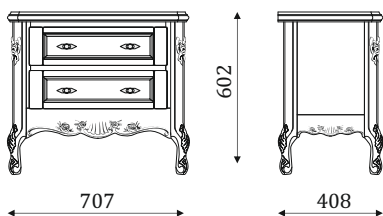

КРОВАТЬ/КОМОДЫ

13.101

1750(1600), 1950(1800), 2150(2000)

13.101_1600 - Кровать, спальное место 1600x2000
13.101_1800 - Кровать, спальное место 1800x2000
13.101_2000 - Кровать, спальное место 2000x2000

13.201

- низкая тумба с
резными элементами;
- два ящика полного
выдвижения

13.211

-высокий комод с
резными элементами;
- семь ящиков
полного выдвижения

13.212

-высокий комод с
резными элементами;
- пять ящиков
полного выдвижения
- два глубоких ящика

13.213

-широкий комод с
резными элементами;
- шесть глубоких ящиков
полного выдвижения