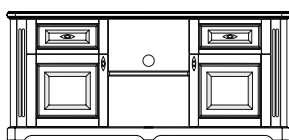

ТУМБЫ/ПАНЕЛИ ПОД TV

- тумба под TV,
- ниша под аппаратуру;
- 2 вкладные полки;
- задняя стенка-шпонированный МДФ

- тумба под TV,
- 2 стеклянных фасада
- ниша под аппаратуру;
- 2 вкладные полки;
- задняя стенка-шпонированный МДФ

- тумба под TV,
- 2 стеклянных фасада
- 1 откидной фасад ;
- ниша под аппаратуру;
- 2 вкладные полки;
- задняя стенка-шпонированный МДФ

04.407

- тумба под TV,
- ниша под аппаратуру;
- 2 вкладные полки;
- 2 ящика полного выдвижения;
- задняя стенка-шпонированный МДФ

1500

1700

- панель под TV,
- задняя стенка-шпонированный МДФ

1500

1700

90

- зеркало в деревянной раме.

980

1600