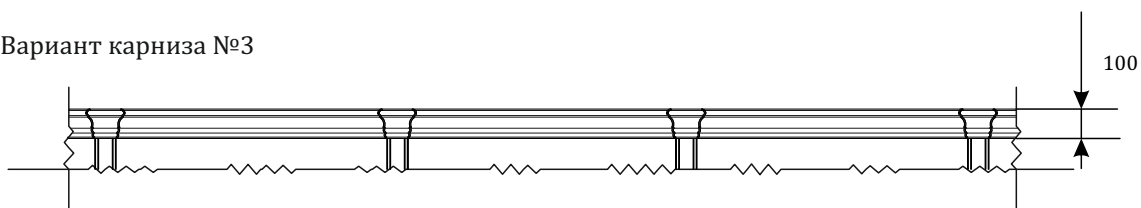

Вариант карниза №3