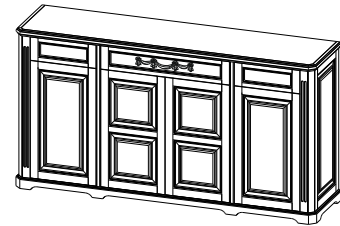

- угловая витрина,
- верхняя дверка и боковины остекленные, стекло прозрачное с факетом;
- 3 вкладные полки;
- задняя стенка-шпонированный МДФ

04.341