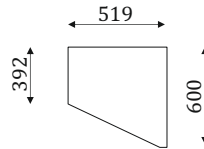

- 5 built-in wooden shelves;
- back wall is veneer MDF

- 5 встраиваемых деревянных полок;
- задняя стенка-шпонированный МДФ

02.301L

- 5 built-in wooden shelves;
- back wall is veneer MDF

- 5 встраиваемых деревянных полок;
- задняя стенка-шпонированный МДФ

02.302