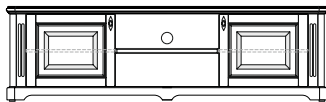

04.402

- тумба под TV,
- ниша под аппаратуру;
- 2 вкладные полки;
- задняя стенка-шпонированный МДФ