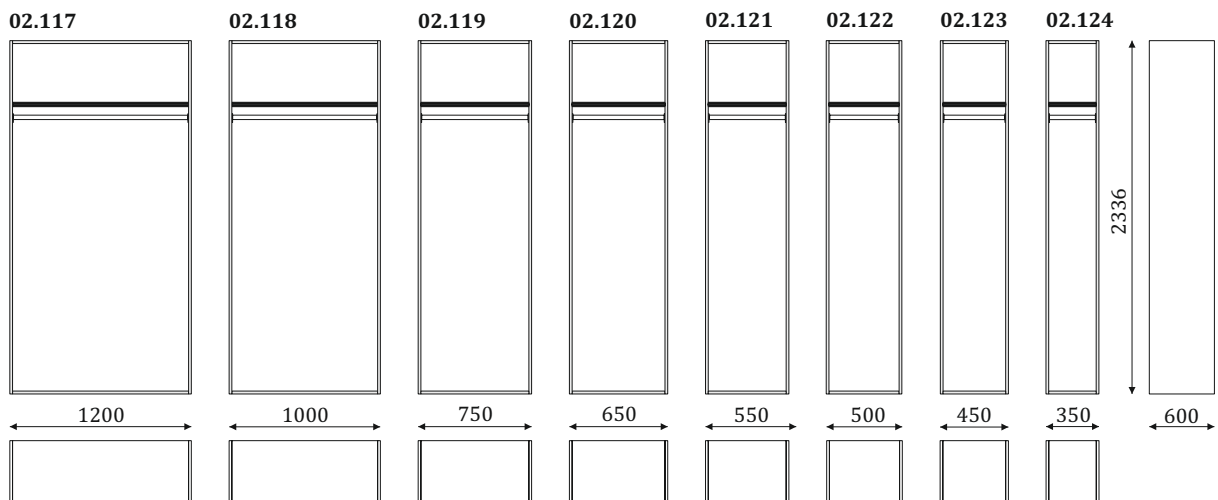

- 1 встраиваемая деревянная полка;
- встроенная штанга

* - у всех элементов задняя стенка-шпонированный МДФ