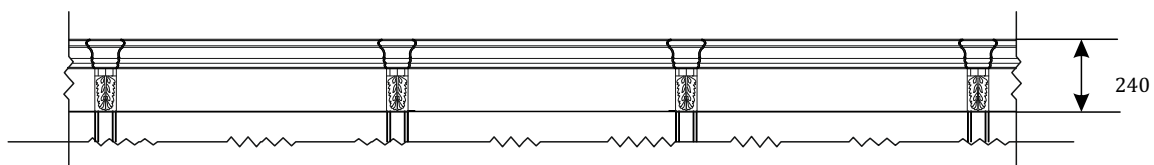

Вариант карниза №2