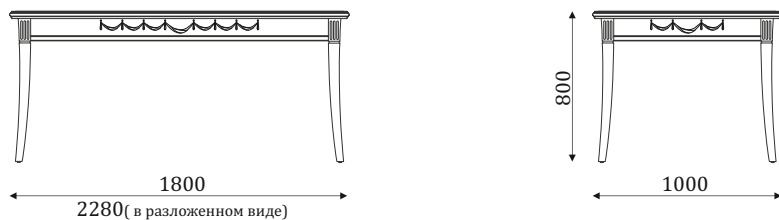

ГОСТИНАЯ ANTONELLI

04.701