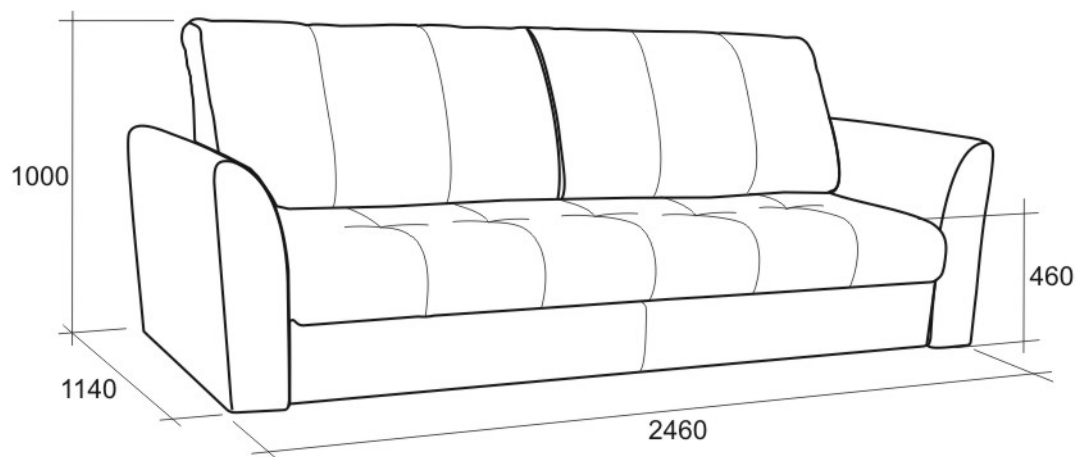

**Диван
с боковинами**
А4Л+ДЗС+А4П