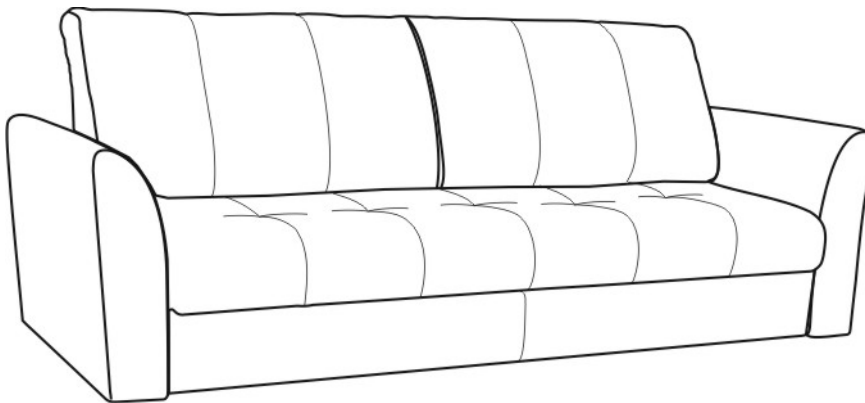

Нестандартный бланк заказа

Магазин _____

« ____ » _____ 20__ г.   ЗАКАЗ _____

Доставка в квартиру (комнату) осуществляется при ширине дверного проема не менее 80 см.

Не является браком:

-незначительное отличие оттенка ткани от образца

-незначительное отклонение от габаритных размеров.

КОМБИНАЦИЯ ЭЛЕМЕНТОВ _____

Основная ткань _____   Компаньон _____

- ☐ Ткань 1
- ☐ Ткань 2
- ☐ Ткань 3
- ☐ Ткань 4

Продавец несет ответственность за правильность оформления бланка заказа.

Продавец _____ / _____ /   Заказчик _____ / _____ /
подпись   Ф.И.О.   подпись   Ф.И.О.