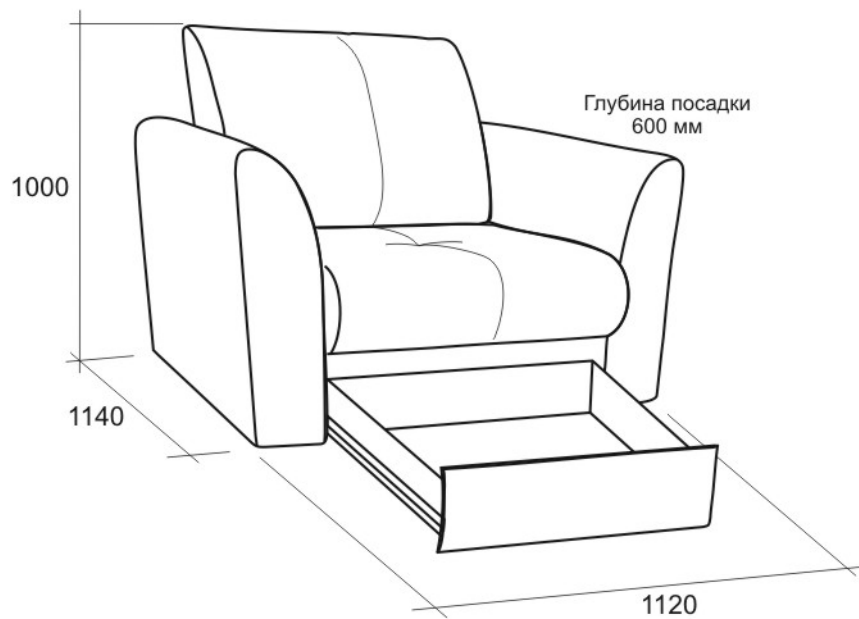

Б10

Кресло
с коробом