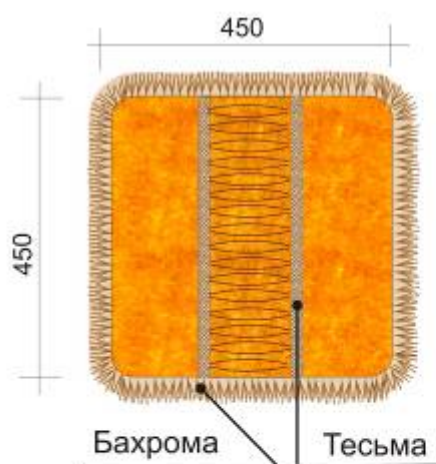

A10

Кресло

Рекомендуется подушек
ПА8 - 1 шт, П48 - 2 шт

330

Диван
с механизмом «Spiros»

Рекомендуется подушек
ПА4 - 3 шт, П48 - 2 шт, П35 - 2 шт

П35
Подушка
(Вариант 3)

П48
Подушка