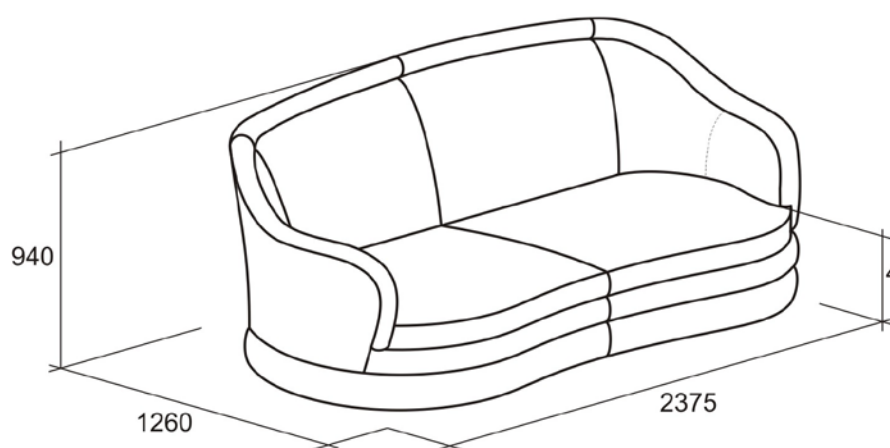

330

Диван
с механизмом «Spiros»