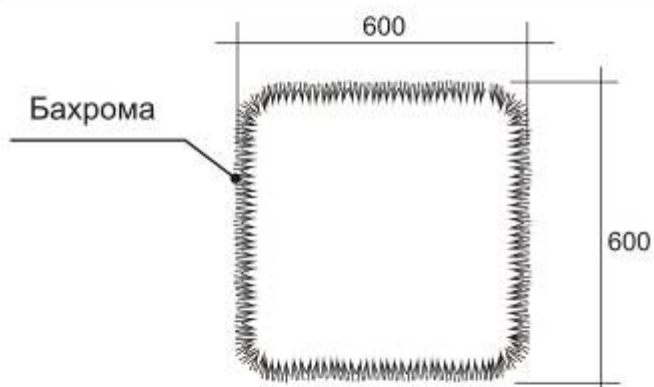

A10

Кресло

Рекомендуется подушек
ПА8 - 1 шт, П48 - 2 шт

330

Диван
с механизмом «Spiros»

Рекомендуется подушек
ПА4 - 3 шт, П48 - 2 шт, П35 - 2 шт

П35
Подушка
(Вариант 3)

П48
Подушка