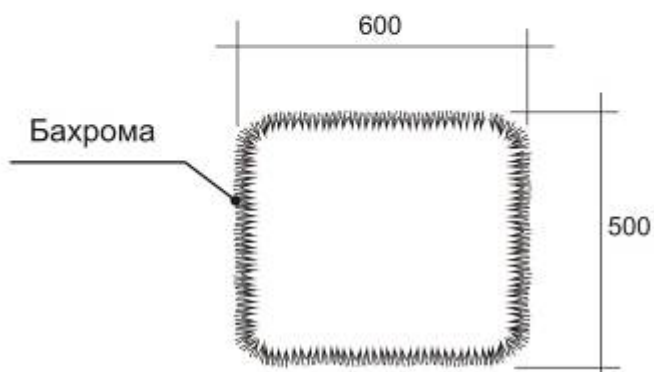

П48
Подушка
с бахромой