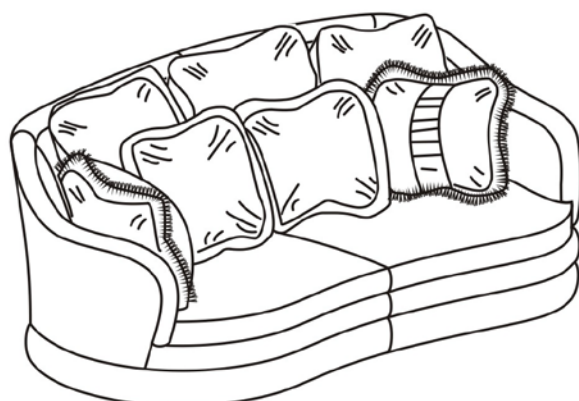

A10

Кресло

Рекомендуется подушек
ПА8 - 1 шт, П48 - 2 шт

330

Диван
с механизмом «Spiros»

Рекомендуется подушек
ПА4 - 3 шт, П48 - 2 шт, П35 - 2 шт

П35
Подушка
(Вариант 3)

П48
Подушка