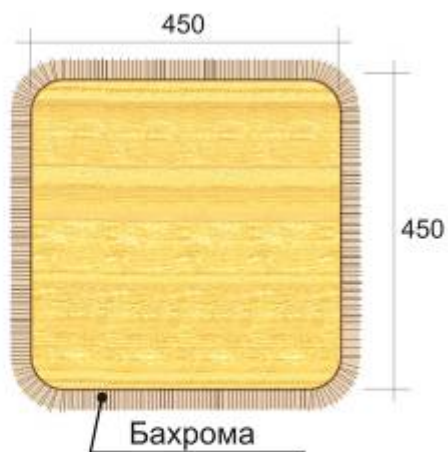

A10

Кресло

Рекомендуется подушек
ПА8 - 1 шт, П48 - 2 шт

330

Диван
с механизмом «Spiros»

Рекомендуется подушек
ПА4 - 3 шт, П48 - 2 шт, П35 - 2 шт

П35
Подушка
(Вариант 3)

П48
Подушка