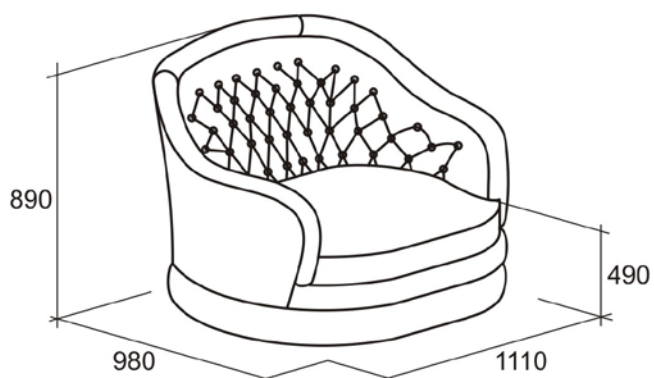

A10

Кресло

Рекомендуется подушек
ПА8 - 1 шт, П48 - 2 шт

330

Диван
с механизмом «Spiros»

Рекомендуется подушек
ПА4 - 3 шт, П48 - 2 шт, П35 - 2 шт