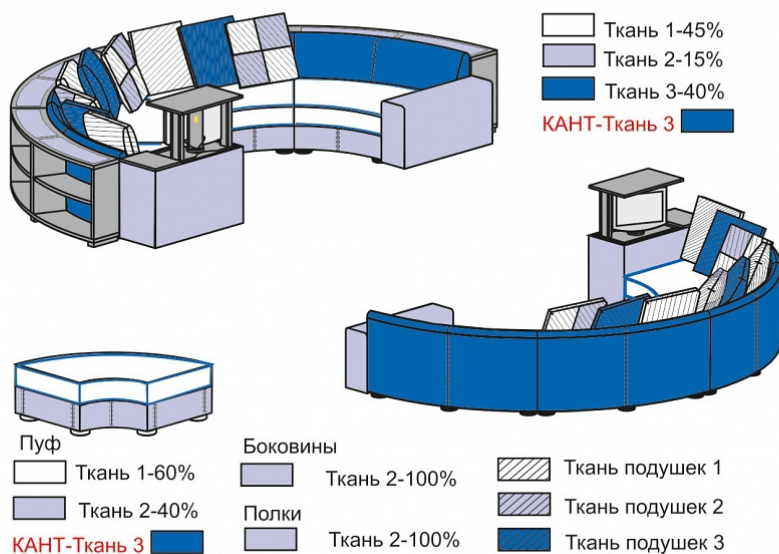

Опция - Подстаканник П41
с охлаждением
Возможна установка в:
С4Л/П, В4О, С7О,
У4С, Ш4С, Б4С

Б4С
Боковина
широкая
с коробом

У4С
Боковина
узкая

С70
Пуф-стол
круглый

Столешница съемная

Б70
Пуф-стол
круглый
с коробом

Подушки

СК1
Полка
обычная 45°

СК2
Полка
с прямоугольником 45°

П52
Подушка

П53
Подушка

Варианты комплектации

A2C-A2C-A2C

A2C-A2C

C4Л-A2C-A2C-A2C-A2C-A4П-CK1-CK2-CK2-CK1

Варианты кроя

Вариант 1

Вариант 2

Вариант 3

Варианты кроя

Вариант 4

Варианты подушек