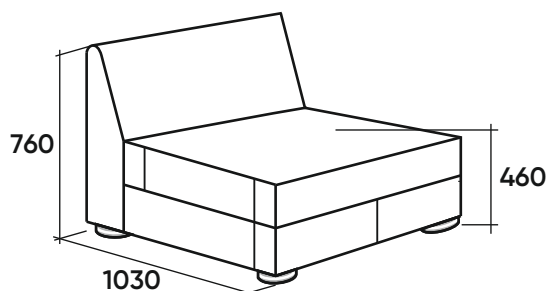

Габаритные размеры

Рекомендуется подушек - 3 шт.

A2C
МГД 45°

П2С
МГД

A7O
Пуф 45°

П7O
Пуф малый
90°

Опция
Спинка с капитоне
(каретной стяжкой)

В40
Полукруглый
сектор