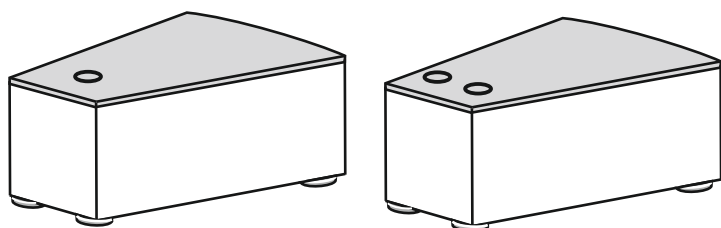

Техническое описание

«Калинка-59» – модульная модель VIP класса, сочетающая в себе отличный комфорт и презентабельный вид.

В модель входят следующие модули:

1. А2С Малогабаритный диван средний углом 45°.
2. П2С Малогабаритный диван прямой.
2. А7О Пуф на 45°, который может являться продолжением дивана. Во внутрь угла дивана не ставится.
3. П7О Пуф малый на 90°, который ставится во внутрь дивана для образования спального места.
4. Пуф полукруглый левый Г4Л и правый Г4П стыкуется с малогабаритным диваном, либо, может быть отдельно стоящим.
5. Боковины (офисная А4Л А4П, с баром Р4Л Р4П, со столешницей из массива ясеня С4Л С4П)
6. Боковина узкая со столешницей из массива ясеня У4С.
7. Боковина широкая со столешницей из массива ясеня Ш4С .
8. Боковина широкая с коробом и столешницей из массива ясеня Б4С.
9. Пуф-стол круглый со столешницей из массива ясеня С7О.
10. Пуф-стол круглый с коробом и столешницей из массива ясеня Б7О.
11. Полукруглый сектор со столешницей из массива ясеня В4О.
12. Пуф полукруглый левый Г4Л, Г4П

Габаритные размеры

Рекомендуется подушек - 3 шт.

A2C
МГД 45°

П2С
МГД

A7O
Пуф 45°

П7O
Пуф малый
90°

Опция
Спинка с капитоне
(каретной стяжкой)

В40
Полукруглый
сектор

Г4Л
Пуф
полукруглый
левый

Г4П
Пуф
полукруглый
правый

А4Л
Боковина
глухая левая

А4П
Боковина
глухая правая

С4Л
Боковина
со столешницей
левая

С4П
Боковина
со столешницей
правая

Ш4С
Боковина
широкая

Опция - Акустика М41
2 колонки + Блок управления
акустикой
Возможна установка в Ш4С

Опция - Подстаканник П41
с охлаждением
Возможна установка в:
С4Л/П, В4О, С7О,
У4С, Ш4С, Б4С

Б4С
Боковина
широкая
с коробом

У4С
Боковина
узкая

С70
Пуф-стол
круглый

Столешница съемная

Б70
Пуф-стол
круглый
с коробом