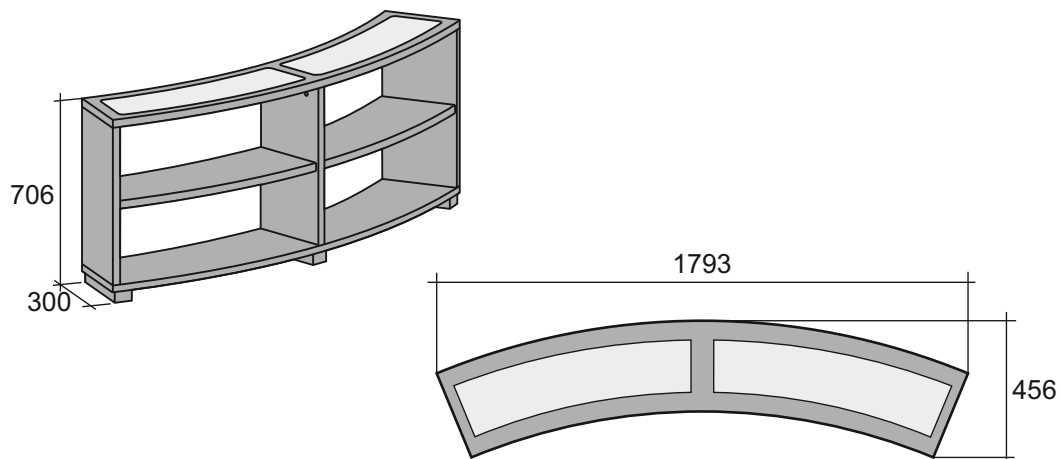

Опция - Подстаканник П41
с охлаждением
Возможна установка в:
С4Л/П, В4О, С7О,
У4С, Ш4С, Б4С

Б4С
Боковина
широкая
с коробом

У4С
Боковина
узкая

С70
Пуф-стол
круглый

Столешница съемная

Б70
Пуф-стол
круглый
с коробом

Подушки

СК1
Полка
обычная 45°

СК2
Полка
с прямоугольником 45°

П52
Подушка

П53
Подушка

Варианты комплектации

A2C-A2C-A2C

A2C-A2C