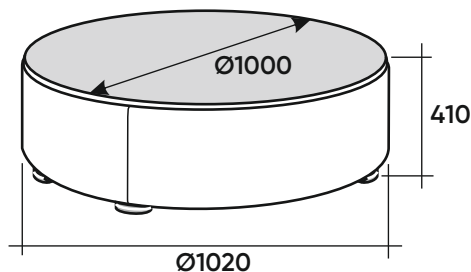

Опция - Подстаканник П41
с охлаждением
Возможна установка в:
С4Л/П, В4О, С7О,
У4С, Ш4С, Б4С

Б4С
Боковина
широкая
с коробом

У4С
Боковина
узкая

С70
Пуф-стол
круглый

Столешница съемная

Б70
Пуф-стол
круглый
с коробом

Подушки

СК1
Полка
обычная 45°

СК2
Полка
с прямоугольником 45°

П52
Подушка

П53
Подушка

Варианты комплектации

A2C-A2C-A2C

A2C-A2C