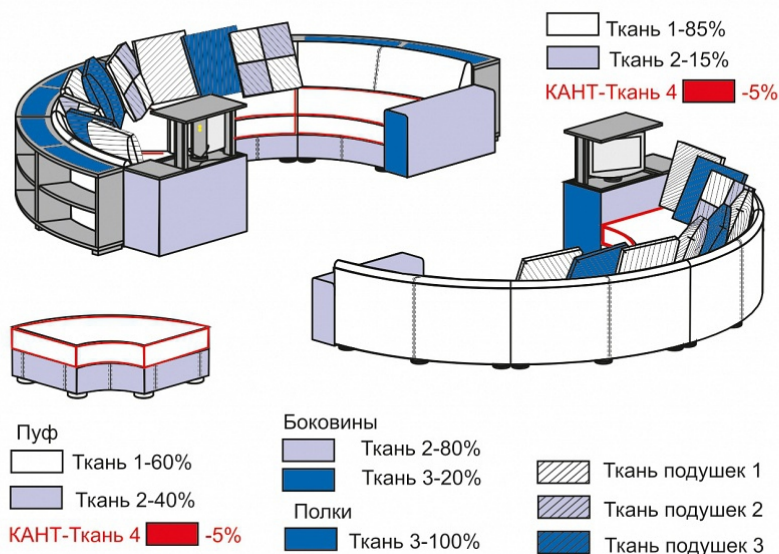

Подушки

СК1
Полка
обычная 45°

СК2
Полка
с прямоугольником 45°

П52
Подушка

П53
Подушка

Варианты комплектации

A2C-A2C-A2C

A2C-A2C

C4Л-A2C-A2C-A2C-A2C-A4П-CK1-CK2-CK2-CK1

Варианты кроя

Вариант 1

Вариант 2

Вариант 3

Варианты кроя

Вариант 4

Варианты подушек

Порядок установки пуфиков

Для фиксирования пуфа малого используется фиксатор Ф1В, состоящий из двух частей. На МГД установлена часть фиксатора “мама”, которая вращается на 360°, а на каждом пуфе малом установлено по две неподвижных части “папа”.