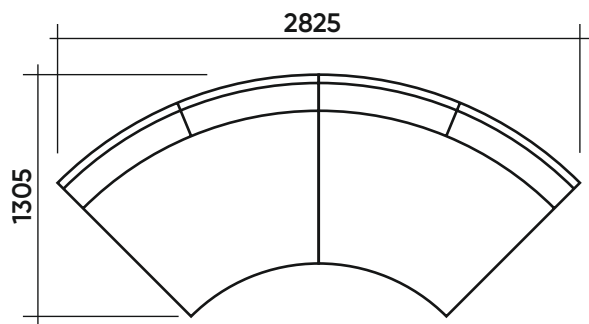

Подушки

СК1
Полка
обычная 45°

СК2
Полка
с прямоугольником 45°

П52
Подушка

П53
Подушка

Варианты комплектации

A2C-A2C-A2C

A2C-A2C

C4Л-A2C-A2C-A2C-A2C-A4П-CK1-CK2-CK2-CK1

Варианты кроя

Вариант 1

Вариант 2

Вариант 3

Варианты кроя

Вариант 4

Варианты подушек