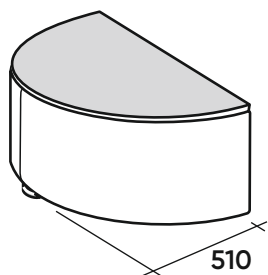

Габаритные размеры

Рекомендуется подушек - 3 шт.

A2C
МГД 45°

П2С
МГД

A7O
Пуф 45°

П7O
Пуф малый
90°

Опция
Спинка с капитоне
(каретной стяжкой)

В40
Полукруглый
сектор