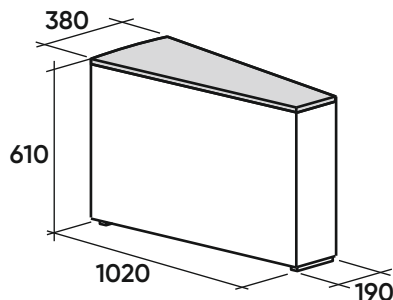

У4С
Боковина
узкая