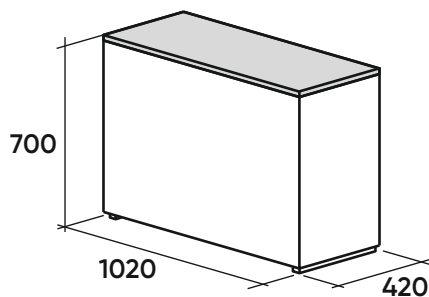

Габаритные размеры

Рекомендуется подушек - 3 шт.

A2C
МГД 45°

П2С
МГД

A7O
Пуф 45°

П7O
Пуф малый
90°

Опция
Спинка с капитоне
(каретной стяжкой)

В40
Полукруглый
сектор

Г4Л
Пуф
полукруглый
левый

Г4П
Пуф
полукруглый
правый

А4Л
Боковина
глухая левая

А4П
Боковина
глухая правая

С4Л
Боковина
со столешницей
левая

С4П
Боковина
со столешницей
правая

Ш4С
Боковина
широкая

Опция - Акустика М41
2 колонки + Блок управления
акустикой
Возможна установка в Ш4С