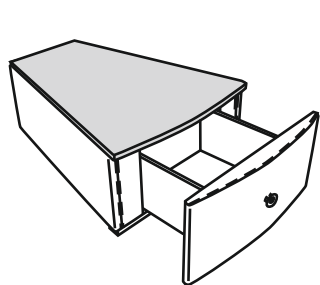

Техническое описание

«Калинка-59» – модульная модель VIP класса, сочетающая в себе отличный комфорт и презентабельный вид.

В модель входят следующие модули:

1. А2С Малогабаритный диван средний углом 45°.
2. П2С Малогабаритный диван прямой.
2. А7О Пуф на 45°, который может являться продолжением дивана. Во внутрь угла дивана не ставится.
3. П7О Пуф малый на 90°, который ставится во внутрь дивана для образования спального места.
4. Пуф полукруглый левый Г4Л и правый Г4П стыкуется с малогабаритным диваном, либо, может быть отдельно стоящим.
5. Боковины (офисная А4Л А4П, с баром Р4Л Р4П, со столешницей из массива ясеня С4Л С4П)
6. Боковина узкая со столешницей из массива ясеня У4С.
7. Боковина широкая со столешницей из массива ясеня Ш4С .
8. Боковина широкая с коробом и столешницей из массива ясеня Б4С.
9. Пуф-стол круглый со столешницей из массива ясеня С7О.
10. Пуф-стол круглый с коробом и столешницей из массива ясеня Б7О.
11. Полукруглый сектор со столешницей из массива ясеня В4О.
12. Пуф полукруглый левый Г4Л, Г4П

Габаритные размеры

Рекомендуется подушек - 3 шт.

A2C
МГД 45°

П2С
МГД

A7O
Пуф 45°

П7O
Пуф малый
90°

Опция
Спинка с капитоне
(каретной стяжкой)

В40
Полукруглый
сектор

Г4Л
Пуф
полукруглый
левый

Г4П
Пуф
полукруглый
правый

А4Л
Боковина
глухая левая

А4П
Боковина
глухая правая

С4Л
Боковина
со столешницей
левая

С4П
Боковина
со столешницей
правая

Ш4С
Боковина
широкая

Опция - Акустика М41
2 колонки + Блок управления
акустикой
Возможна установка в Ш4С

Опция - Подстаканник П41
с охлаждением
Возможна установка в:
С4Л/П, В4О, С7О,
У4С, Ш4С, Б4С

Б4С
Боковина
широкая
с коробом

У4С
Боковина
узкая

С70
Пуф-стол
круглый

Столешница съемная

Б70
Пуф-стол
круглый
с коробом