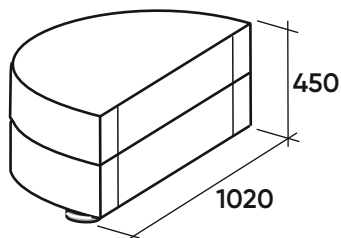

Габаритные размеры

Рекомендуется подушек - 3 шт.

A2C
МГД 45°

П2С
МГД

A7O
Пуф 45°

П7O
Пуф малый
90°

Опция
Спинка с капитоне
(каретной стяжкой)

В40
Полукруглый
сектор