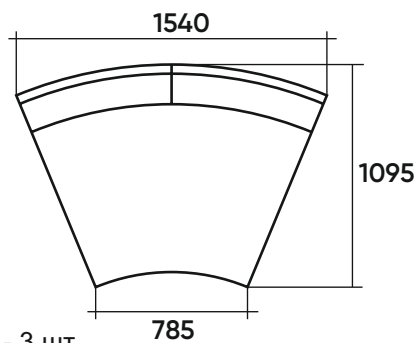

Габаритные размеры

Рекомендуется подушек - 3 шт.

A2C
МГД 45°

П2С
МГД

A7O
Пуф 45°

П7O
Пуф малый
90°

Опция
Спинка с капитоне
(каретной стяжкой)

В40
Полукруглый
сектор