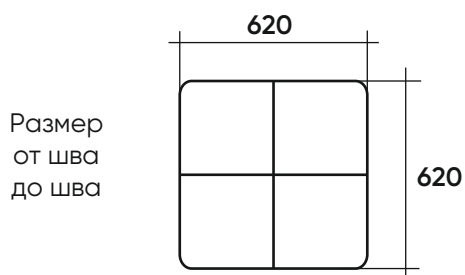

Подушки

СК1
Полка
обычная 45°

СК2
Полка
с прямоугольником 45°

П52
Подушка

П53
Подушка

Варианты комплектации

A2C-A2C-A2C

A2C-A2C

C4Л-A2C-A2C-A2C-A2C-A4П-CK1-CK2-CK2-CK1

Варианты кроя

Вариант 1

Вариант 2

Вариант 3

Варианты кроя

Вариант 4

Варианты подушек