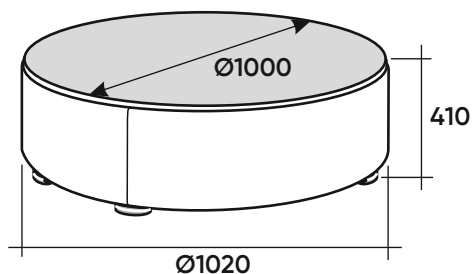

С70
Пуф-стол
круглый