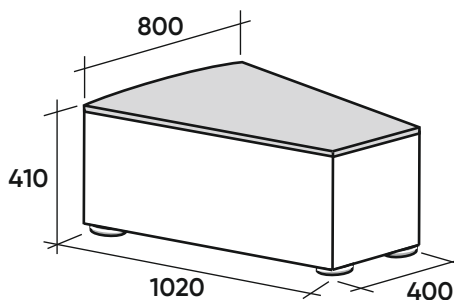

Б4С
Боковина
широкая
с коробом