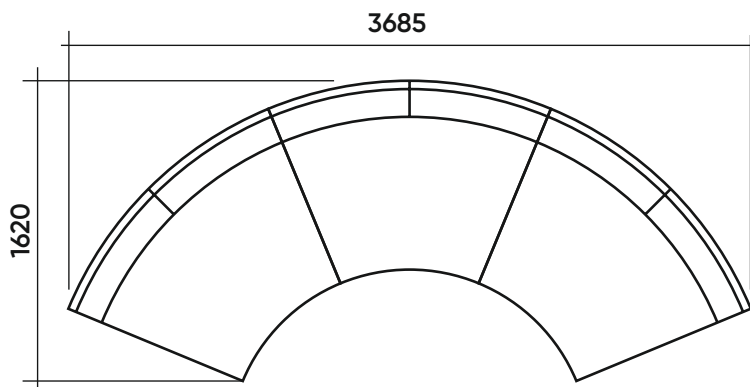

Подушки

СК1
Полка
обычная 45°

СК2
Полка
с прямоугольником 45°

П52
Подушка

П53
Подушка

Варианты комплектации

A2C-A2C-A2C

A2C-A2C

C4Л-A2C-A2C-A2C-A2C-A4П-CK1-CK2-CK2-CK1

Варианты кроя

Вариант 1

Вариант 2

Вариант 3

Варианты кроя

Вариант 4

Варианты подушек