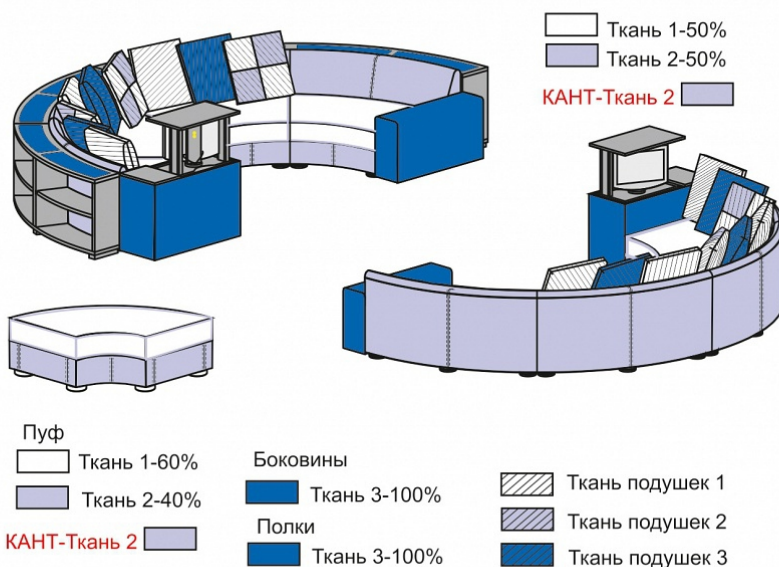

Подушки

СК1
Полка
обычная 45°

СК2
Полка
с прямоугольником 45°

П52
Подушка

П53
Подушка

Варианты комплектации

A2C-A2C-A2C

A2C-A2C

C4Л-A2C-A2C-A2C-A2C-A4П-CK1-CK2-CK2-CK1

Варианты кроя

Вариант 1

Вариант 2

Вариант 3

Варианты кроя

Вариант 4

Варианты подушек