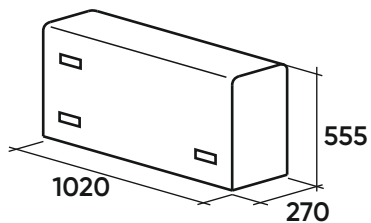

А4П
Боковина
глухая правая