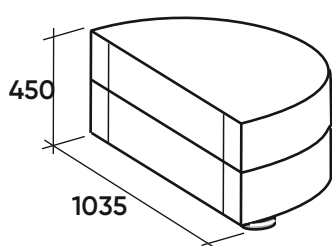

Г4П
Пуф
полукруглый
правый