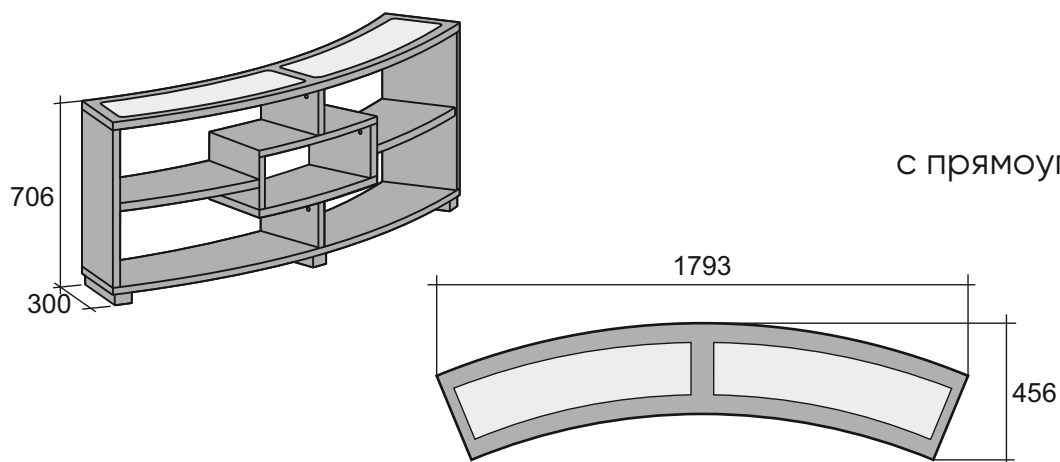

Опция - Подстаканник П41
с охлаждением
Возможна установка в:
С4Л/П, В4О, С7О,
У4С, Ш4С, Б4С

Б4С
Боковина
широкая
с коробом

У4С
Боковина
узкая

С70
Пуф-стол
круглый

Столешница съемная

Б70
Пуф-стол
круглый
с коробом

Подушки

СК1
Полка
обычная 45°

СК2
Полка
с прямоугольником 45°

П52
Подушка

П53
Подушка

Варианты комплектации

A2C-A2C-A2C

A2C-A2C