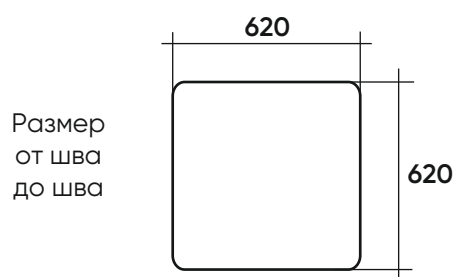

П52
Подушка