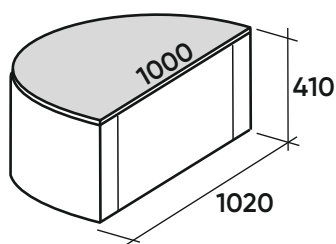

Габаритные размеры

Рекомендуется подушек - 3 шт.

A2C
МГД 45°

П2С
МГД

A7O
Пуф 45°

П7O
Пуф малый
90°

Опция
Спинка с капитоне
(каретной стяжкой)

В40
Полукруглый
сектор