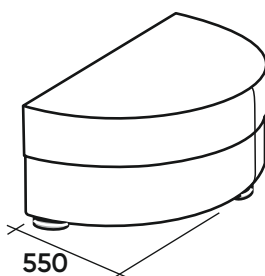

Г4П
Пуф
полукруглый
правый