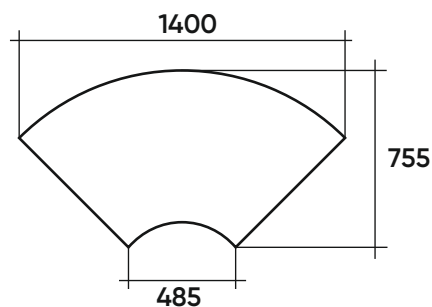

Габаритные размеры

Рекомендуется подушек - 3 шт.

A2C
МГД 45°

П2С
МГД

A7O
Пуф 45°

П7O
Пуф малый
90°

Опция
Спинка с капитоне
(каретной стяжкой)

В40
Полукруглый
сектор