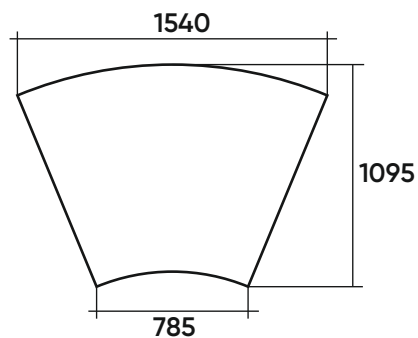

Габаритные размеры

Рекомендуется подушек - 3 шт.

A2C
МГД 45°

П2С
МГД

A7O
Пуф 45°

П7O
Пуф малый
90°

Опция
Спинка с капитоне
(каретной стяжкой)

В40
Полукруглый
сектор