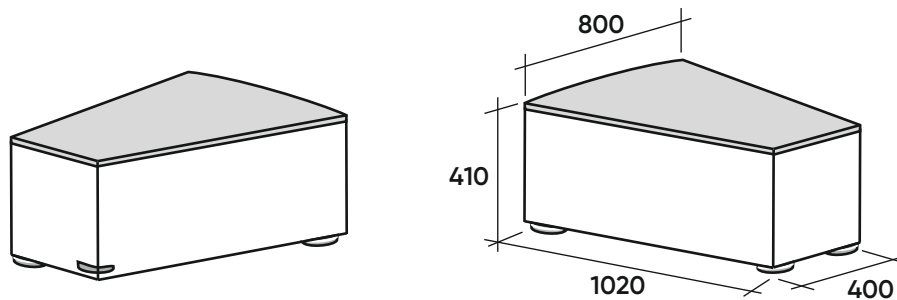

Габаритные размеры

Рекомендуется подушек - 3 шт.

A2C
МГД 45°

П2С
МГД

A7O
Пуф 45°

П7O
Пуф малый
90°

Опция
Спинка с капитоне
(каретной стяжкой)

В40
Полукруглый
сектор

Г4Л
Пуф
полукруглый
левый

Г4П
Пуф
полукруглый
правый

А4Л
Боковина
глухая левая

А4П
Боковина
глухая правая

С4Л
Боковина
со столешницей
левая

С4П
Боковина
со столешницей
правая

Ш4С
Боковина
широкая

Опция - Акустика М41
2 колонки + Блок управления
акустикой
Возможна установка в Ш4С

Опция - Подстаканник П41
с охлаждением
Возможна установка в:
С4Л/П, В4О, С7О,
У4С, Ш4С, Б4С

Б4С
Боковина
широкая
с коробом

У4С
Боковина
узкая

С70
Пуф-стол
круглый

Столешница съемная

Б70
Пуф-стол
круглый
с коробом