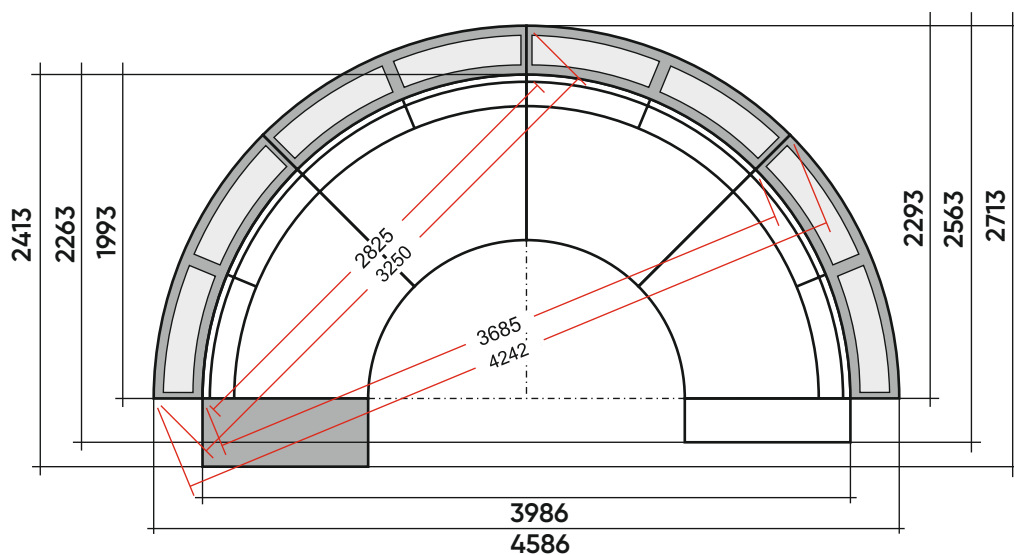

Подушки

СК1
Полка
обычная 45°

СК2
Полка
с прямоугольником 45°

П52
Подушка

П53
Подушка

Варианты комплектации

A2C-A2C-A2C

A2C-A2C

C4Л-A2C-A2C-A2C-A2C-A4П-CK1-CK2-CK2-CK1

Варианты кроя

Вариант 1

Вариант 2

Вариант 3

Варианты кроя

Вариант 4

Варианты подушек