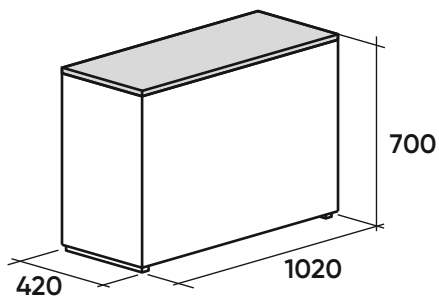

Габаритные размеры

Рекомендуется подушек - 3 шт.

A2C
МГД 45°

П2С
МГД

A7O
Пуф 45°

П7O
Пуф малый
90°

Опция
Спинка с капитоне
(каретной стяжкой)

В40
Полукруглый
сектор

Г4Л
Пуф
полукруглый
левый

Г4П
Пуф
полукруглый
правый

А4Л
Боковина
глухая левая

А4П
Боковина
глухая правая

С4Л
Боковина
со столешницей
левая

С4П
Боковина
со столешницей
правая

Ш4С
Боковина
широкая

Опция - Акустика М41
2 колонки + Блок управления
акустикой
Возможна установка в Ш4С