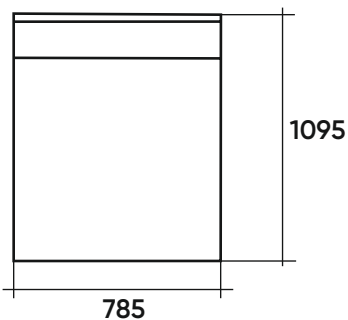

Габаритные размеры

Рекомендуется подушек - 3 шт.

A2C
МГД 45°

П2С
МГД

A7O
Пуф 45°

П7O
Пуф малый
90°

Опция
Спинка с капитоне
(каретной стяжкой)

В40
Полукруглый
сектор