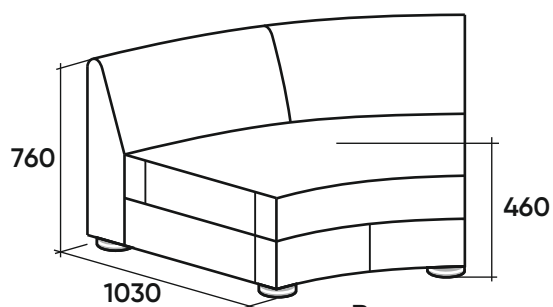

Габаритные размеры

Рекомендуется подушек - 3 шт.