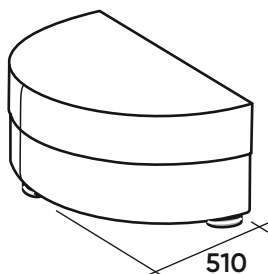

Габаритные размеры

Рекомендуется подушек - 3 шт.

A2C
МГД 45°

П2С
МГД

A7O
Пуф 45°

П7O
Пуф малый
90°

Опция
Спинка с капитоне
(каретной стяжкой)

В40
Полукруглый
сектор