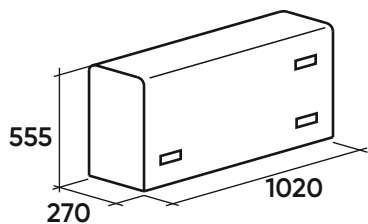

А4Л
Боковина
глухая левая