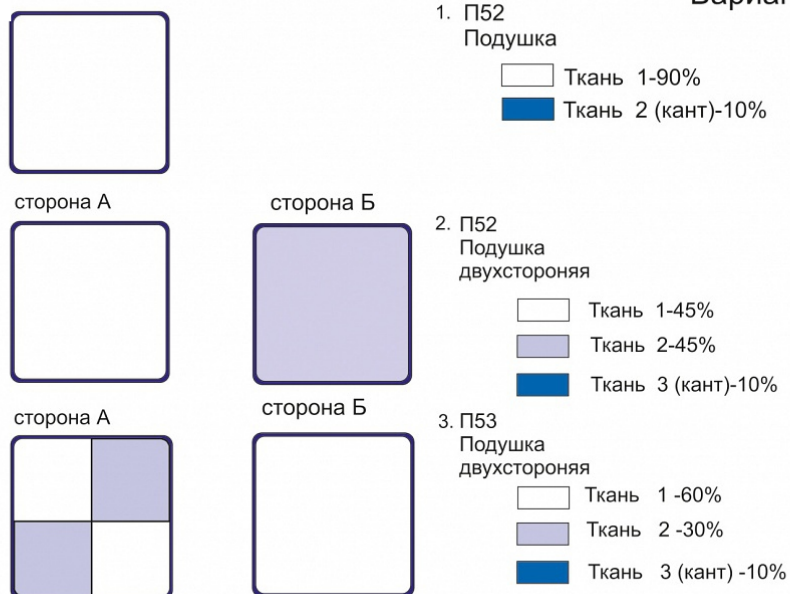

Подушки

СК1
Полка
обычная 45°

СК2
Полка
с прямоугольником 45°

П52
Подушка

П53
Подушка

Варианты комплектации

A2C-A2C-A2C

A2C-A2C

C4Л-A2C-A2C-A2C-A2C-A4П-CK1-CK2-CK2-CK1

Варианты кроя

Вариант 1

Вариант 2

Вариант 3

Варианты кроя

Вариант 4

Варианты подушек