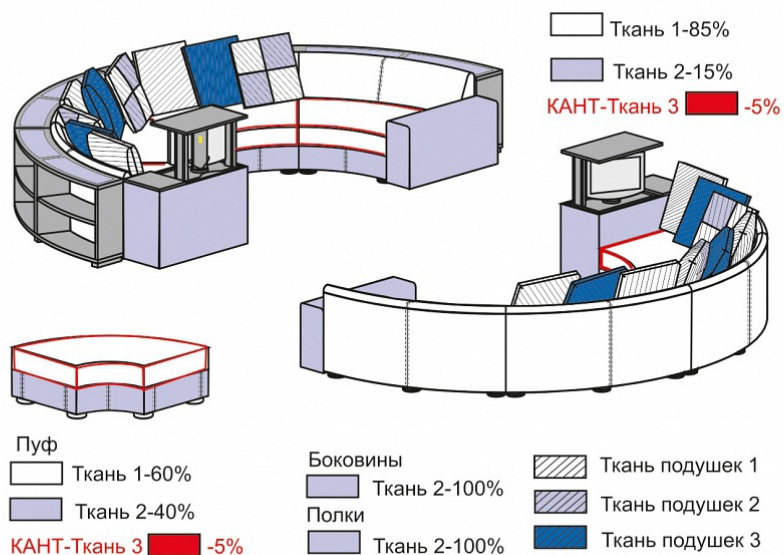

Подушки

СК1
Полка
обычная 45°

СК2
Полка
с прямоугольником 45°

П52
Подушка

П53
Подушка

Варианты комплектации

A2C-A2C-A2C

A2C-A2C

C4Л-A2C-A2C-A2C-A2C-A4П-CK1-CK2-CK2-CK1

Варианты кроя

Вариант 1

Вариант 2

Вариант 3

Варианты кроя

Вариант 4

Варианты подушек

Порядок установки пуфиков

Для фиксирования пуфа малого используется фиксатор Ф1В, состоящий из двух частей. На МГД установлена часть фиксатора “мама”, которая вращается на 360°, а на каждом пуфе малом установлено по две неподвижных части “папа”.