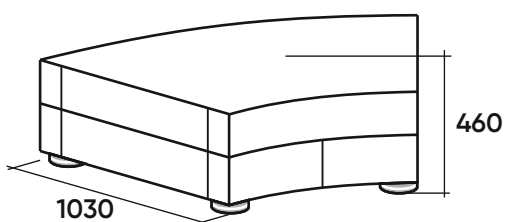

Габаритные размеры

Рекомендуется подушек - 3 шт.

A2C
МГД 45°

П2С
МГД

A7O
Пуф 45°

П7O
Пуф малый
90°

Опция
Спинка с капитоне
(каретной стяжкой)

В40
Полукруглый
сектор