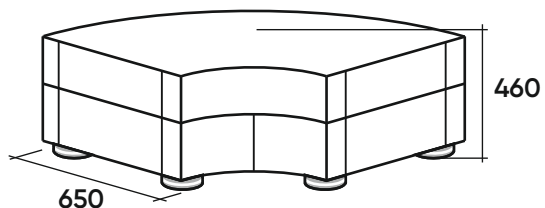

Габаритные размеры

Рекомендуется подушек - 3 шт.

A2C
МГД 45°

П2С
МГД

A7O
Пуф 45°

П7O
Пуф малый
90°

Опция
Спинка с капитоне
(каретной стяжкой)

В40
Полукруглый
сектор