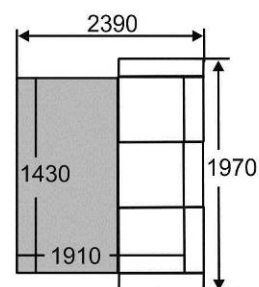

# Габаритные размеры

Соло

Кресло

МГД

Диван

БЗЛ  
Диван боковой  
левый с бельевым  
коробом

БЗП  
Диван боковой  
правый с бельевым  
коробом

Соло

Б6Л  
Шезлонг боковой  
левый с бельевым  
коробом

Б6П  
Шезлонг боковой  
правый с бельевым  
коробом