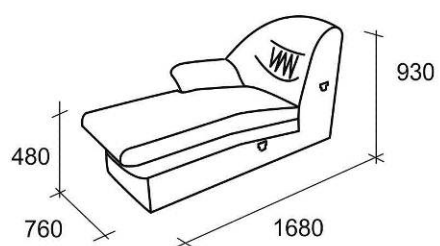

## Техническое описание

«Соло» - модульная модель мягкой мебели эконом класса.

Модель включает в себя

- Диван (отдельностоящий, левый и правый) с выкатным механизмом «К19» (размер спального места 1410x1910) и двумя бельевыми коробками.
- МГД отдельностоящий с выкатным механизмом «К19» (размер спального места 930x1910)
- Кресло глухое.
- Шезлонг (левый и правый) с бельевым коробом.

# Габаритные размеры

Соло

Кресло

МГД

Диван

БЗЛ  
Диван боковой  
левый с бельевым  
коробом

БЗП  
Диван боковой  
правый с бельевым  
коробом

Соло