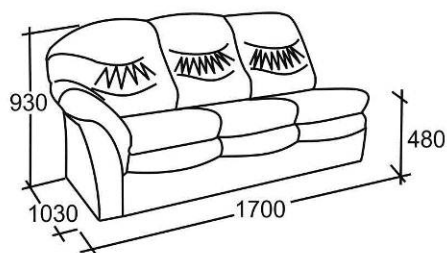

## Техническое описание

«Соло» - модульная модель мягкой мебели эконом класса.

Модель включает в себя

- Диван (отдельностоящий, левый и правый) с выкатным механизмом «К19» (размер спального места 1410x1910) и двумя бельевыми коробками.
- МГД отдельностоящий с выкатным механизмом «К19» (размер спального места 930x1910)
- Кресло глухое.
- Шезлонг (левый и правый) с бельевым коробом.

# Габаритные размеры

Соло

Кресло

МГД

Диван

БЗЛ  
Диван боковой  
левый с бельевым  
коробом

БЗП  
Диван боковой  
правый с бельевым  
коробом

Соло