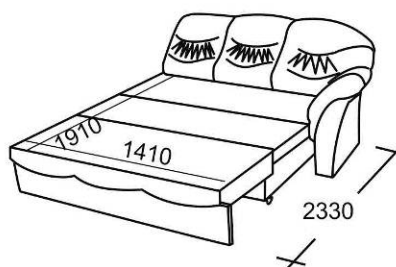

## Техническое описание

«Соло» - модульная модель мягкой мебели эконом класса.

Модель включает в себя

- Диван (отдельностоящий, левый и правый) с выкатным механизмом «К19» (размер спального места 1410x1910) и двумя бельевыми коробками.
- МГД отдельностоящий с выкатным механизмом «К19» (размер спального места 930x1910)
- Кресло глухое.
- Шезлонг (левый и правый) с бельевым коробом.

# Габаритные размеры

Соло

Кресло

МГД

Диван

БЗЛ  
Диван боковой  
левый с бельевым  
коробом

БЗП  
Диван боковой  
правый с бельевым  
коробом

Соло

Б6Л  
Шезлонг боковой  
левый с бельевым  
коробом

Б6П  
Шезлонг боковой  
правый с бельевым  
коробом