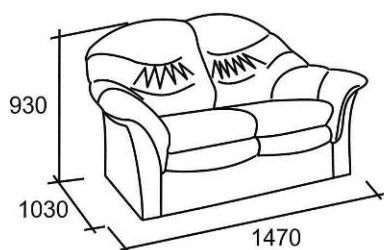

## Техническое описание

«Соло» - модульная модель мягкой мебели эконом класса.

Модель включает в себя

- Диван (отдельностоящий, левый и правый) с выкатным механизмом «К19» (размер спального места 1410x1910) и двумя бельевыми коробками.
- МГД отдельностоящий с выкатным механизмом «К19» (размер спального места 930x1910)
- Кресло глухое.
- Шезлонг (левый и правый) с бельевым коробом.

# Габаритные размеры

Соло

Кресло

МГД

Диван

БЗЛ  
Диван боковой  
левый с бельевым  
коробом

БЗП  
Диван боковой  
правый с бельевым  
коробом

Соло