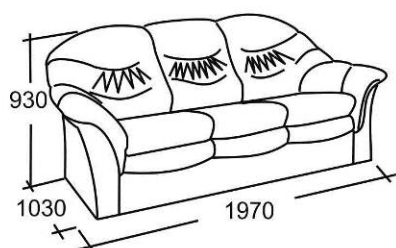

## Техническое описание

«Соло» - модульная модель мягкой мебели эконом класса.

Модель включает в себя

- Диван (отдельностоящий, левый и правый) с выкатным механизмом «К19» (размер спального места 1410x1910) и двумя бельевыми коробками.
- МГД отдельностоящий с выкатным механизмом «К19» (размер спального места 930x1910)
- Кресло глухое.
- Шезлонг (левый и правый) с бельевым коробом.

# Габаритные размеры

Соло

Кресло

МГД

Диван

БЗЛ  
Диван боковой  
левый с бельевым  
коробом

БЗП  
Диван боковой  
правый с бельевым  
коробом

Соло

Б6Л  
Шезлонг боковой  
левый с бельевым  
коробом

Б6П  
Шезлонг боковой  
правый с бельевым  
коробом