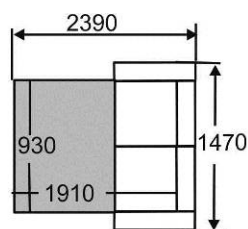

# Нестандартный бланк заказа

Магазин \_\_\_\_\_

« \_\_\_\_ » \_\_\_\_\_ 200\_\_ г. ЗАКАЗ \_\_\_\_\_

Доставка в квартиру (комнату) осуществляется при ширине дверного проема не менее 80 см.  
Не является браком:  
-незначительное отличие оттенка ткани от образца  
-незначительное отклонение от габаритных размеров.

# Габаритные размеры

Соло

Кресло

МГД

Диван

БЗЛ  
Диван боковой  
левый с бельевым  
коробом

БЗП  
Диван боковой  
правый с бельевым  
коробом

Соло