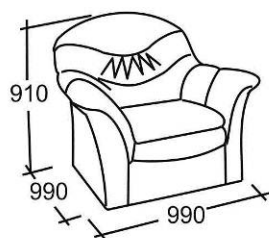

## Техническое описание

«Соло» - модульная модель мягкой мебели эконом класса.

Модель включает в себя

- Диван (отдельностоящий, левый и правый) с выкатным механизмом «К19» (размер спального места 1410x1910) и двумя бельевыми коробками.
- МГД отдельностоящий с выкатным механизмом «К19» (размер спального места 930x1910)
- Кресло глухое.
- Шезлонг (левый и правый) с бельевым коробом.

# Нестандартный бланк заказа

Магазин \_\_\_\_\_

« \_\_\_\_ » \_\_\_\_\_ 200\_\_ г. ЗАКАЗ \_\_\_\_\_

Доставка в квартиру (комнату) осуществляется при ширине дверного проема не менее 80 см.  
Не является браком:  
-незначительное отличие оттенка ткани от образца  
-незначительное отклонение от габаритных размеров.

# Габаритные размеры

Соло

Кресло

МГД

Диван

БЗЛ  
Диван боковой  
левый с бельевым  
коробом

БЗП  
Диван боковой  
правый с бельевым  
коробом

Соло