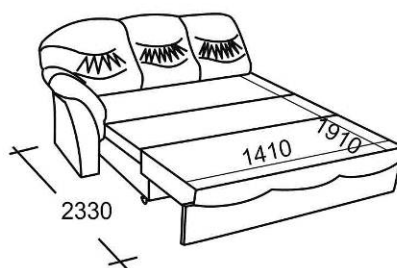

## Техническое описание

«Соло» - модульная модель мягкой мебели эконом класса.

Модель включает в себя

- Диван (отдельностоящий, левый и правый) с выкатным механизмом «К19» (размер спального места 1410x1910) и двумя бельевыми коробками.
- МГД отдельностоящий с выкатным механизмом «К19» (размер спального места 930x1910)
- Кресло глухое.
- Шезлонг (левый и правый) с бельевым коробом.

# Габаритные размеры

Соло

Кресло

МГД

Диван

БЗЛ  
Диван боковой  
левый с бельевым  
коробом

БЗП  
Диван боковой  
правый с бельевым  
коробом

Соло

Б6Л  
Шезлонг боковой  
левый с бельевым  
коробом

Б6П  
Шезлонг боковой  
правый с бельевым  
коробом