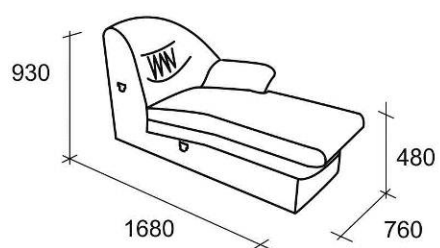

Б6П
Шезлонг боковой
правый с бельевым
коробом