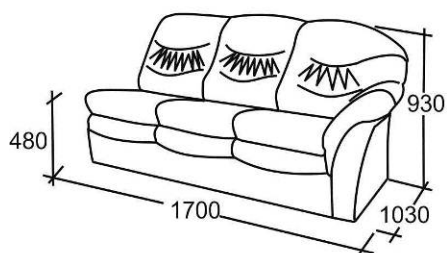

## Техническое описание

«Соло» - модульная модель мягкой мебели эконом класса.

Модель включает в себя

- Диван (отдельностоящий, левый и правый) с выкатным механизмом «К19» (размер спального места 1410x1910) и двумя бельевыми коробками.
- МГД отдельностоящий с выкатным механизмом «К19» (размер спального места 930x1910)
- Кресло глухое.
- Шезлонг (левый и правый) с бельевым коробом.

# Габаритные размеры

Соло

Кресло

МГД

Диван

БЗЛ  
Диван боковой  
левый с бельевым  
коробом

БЗП  
Диван боковой  
правый с бельевым  
коробом

Соло

Б6Л  
Шезлонг боковой  
левый с бельевым  
коробом

Б6П  
Шезлонг боковой  
правый с бельевым  
коробом