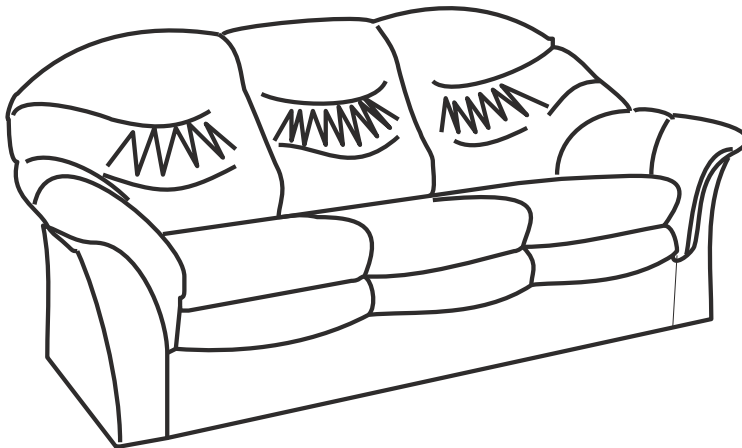

Нестандартный бланк заказа

Магазин _____

« ____ » _____ 200__ г. ЗАКАЗ _____

Доставка в квартиру (комнату) осуществляется при ширине дверного проема не менее 80 см.
Не является браком:
-незначительное отличие оттенка ткани от образца
-незначительное отклонение от габаритных размеров.

КОМБИНАЦИЯ ЭЛЕМЕНТОВ _____

- ☐ Ткань 1
- ☐ Ткань 2
- ☐ Ткань 3
- ☐ Ткань 4

Продавец несет ответственность за правильность оформления бланка заказа.
Продавец _____ / _____ / Заказчик _____ / _____ /
подпись Ф.И.О. подпись Ф.И.О.