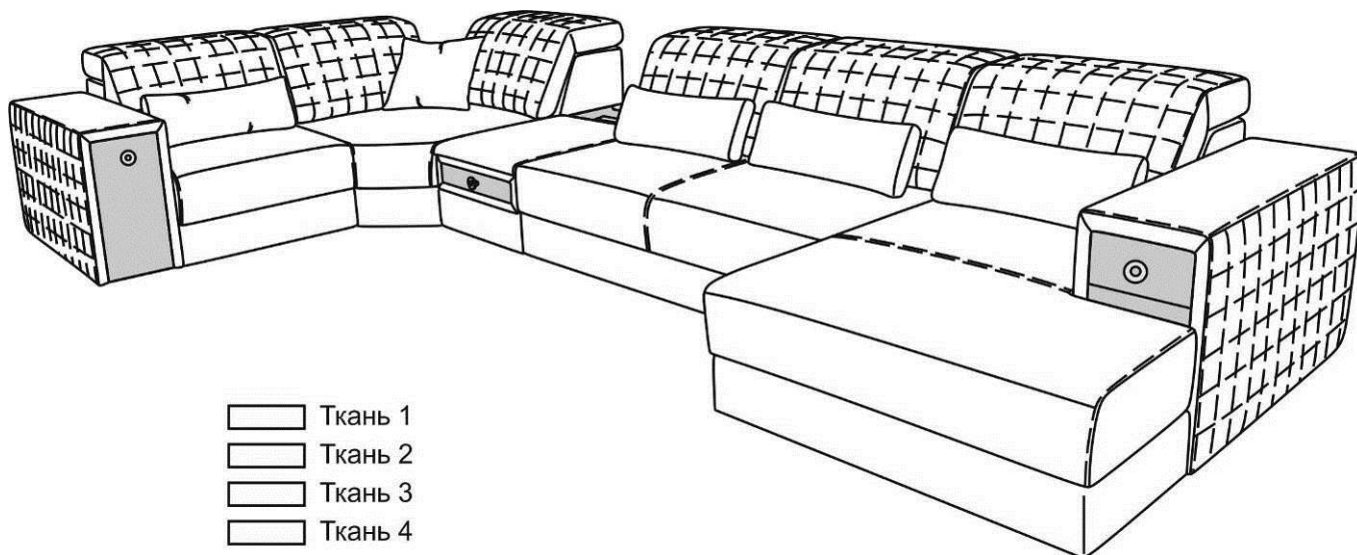

Нестандартный бланк заказа

Магазин _____

« _____ » 200__ г. ЗАКАЗ _____

Доставка в квартиру (комнату) осуществляется при ширине дверного проема не менее 80 см.

Не является браком:

-незначительное отличие оттенка ткани от образца

-незначительное отклонение от габаритных размеров.

КОМБИНАЦИЯ ЭЛЕМЕНТОВ _____

Ткань 1 _____

Ткань 3 _____

Ткань 2 _____

Ткань 4 _____

Продавец несет ответственность за правильность оформления бланка заказа.

Продавец _____ / _____ / Заказчик _____ / _____
подпись Ф.И.О. подпись Ф.И.О.