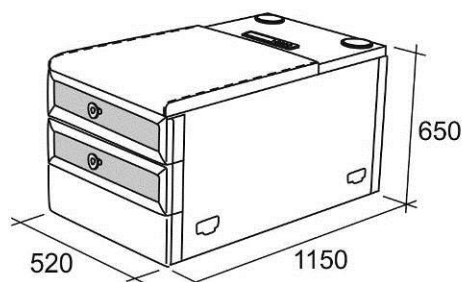

Габаритные размеры

Калинка 78

A1C
Кресло
среднее

B1C
Кресло
с коробом
среднее

C1C
Кресло под
выкатной столик
среднее (шведский)

A3C
Диван
средний

L3C
Диван
с электровыкатным
механизмом
средний

Спально место 1600x1960 мм

G5C
Кресло
угловое

P5C
Кресло
с электробаром
угловое

А6Л
Шезлонг
левый

А6П
Шезлонг
правый

Б6Л
Шезлонг
с коробом
левый

Б6П
Шезлонг
с коробом
левый

Б70
Пуф
с ящиком

Б70 + М41
Пуф
с ящиком
и акустикой