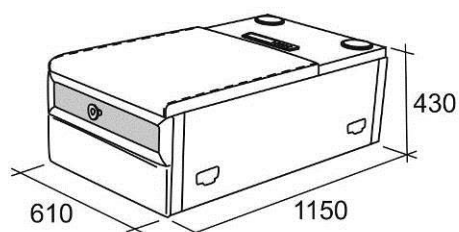

Габаритные размеры

Калинка 78

A1C
Кресло
среднее

B1C
Кресло
с коробом
среднее

C1C
Кресло под
выкатной столик
среднее (шведский)

A3C
Диван
средний

L3C
Диван
с электровыкатным
механизмом
средний

Спально место 1600x1960 мм

G5C
Кресло
угловое

P5C
Кресло
с электробаром
угловое

А6Л
Шезлонг
левый

А6П
Шезлонг
правый

Б6Л
Шезлонг
с коробом
левый

Б6П
Шезлонг
с коробом
левый

Б70
Пуф
с ящиком

Б70 + М41
Пуф
с ящиком
и акустикой