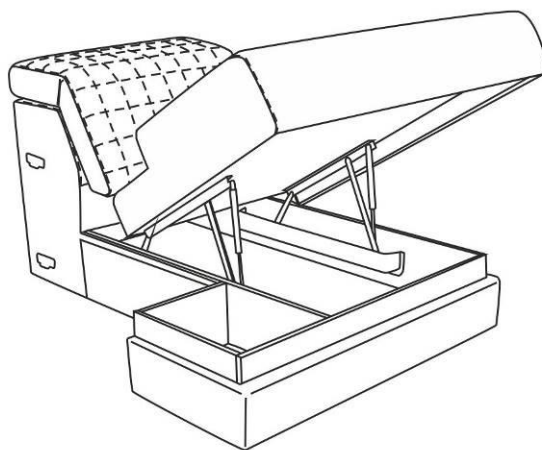

Габаритные размеры

Калинка 78

A1C
Кресло
среднее

B1C
Кресло
с коробом
среднее

C1C
Кресло под
выкатной столик
среднее (шведский)

A3C
Диван
средний

L3C
Диван
с электровыкатным
механизмом
средний

Спально место 1600x1960 мм

G5C
Кресло
угловое

P5C
Кресло
с электробаром
угловое

А6Л
Шезлонг
левый

А6П
Шезлонг
правый

Б6Л
Шезлонг
с коробом
левый

Б6П
Шезлонг
с коробом
левый

Б70
Пуф
с ящиком

Б70 + М41
Пуф
с ящиком
и акустикой