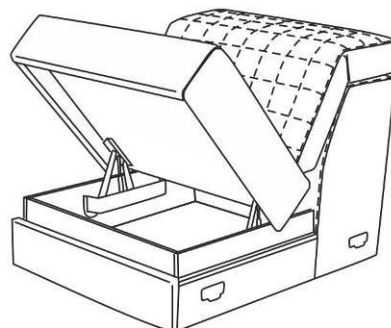

Габаритные размеры

Калинка 78

A1C
Кресло
среднее

B1C
Кресло
с коробом
среднее

C1C
Кресло под
выкатной столик
среднее (шведский)

A3C
Диван
средний

L3C
Диван
с электровыкатным
механизмом
средний

Спально место 1600x1960 мм