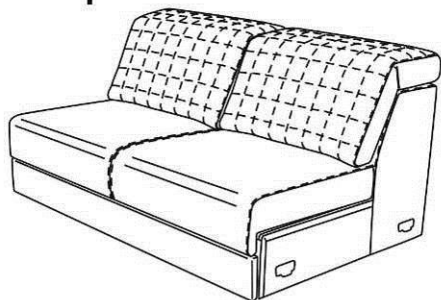

Габаритные размеры

Калинка 78

A1C
Кресло
среднее

B1C
Кресло
с коробом
среднее

C1C
Кресло под
выкатной столик
среднее (шведский)

A3C
Диван
средний

L3C
Диван
с электровыкатным
механизмом
средний

Спально место 1600x1960 мм

G5C
Кресло
угловое

P5C
Кресло
с электробаром
угловое

А6Л
Шезлонг
левый

А6П
Шезлонг
правый

Б6Л
Шезлонг
с коробом
левый

Б6П
Шезлонг
с коробом
левый

Б70
Пуф
с ящиком

Б70 + М41
Пуф
с ящиком
и акустикой

Б7С + М41
Пуф
с 3-мя ящиками
и акустикой

А4Л
Боковина
левая

А4П
Боковина
правая

У4Л
Боковина левая
узкая

У4П
Боковина правая
узкая

В4Л
Боковина с ящиком
левая

В4П
Боковина с ящиком
правая

К4Л
Боковина
с книжной полкой
левая

К4П
Боковина
с книжной полкой
правая

Калинка 78.

Порядок трансформации дивана с механизмом ЛЗС
(трансформация дивана осуществляется с помощью пульта ДУ в радиусе 5 м.)

1

2

3

4

5