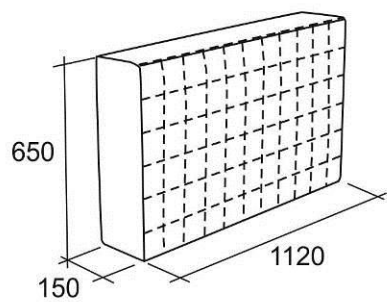

У4Л
Боковина левая
узкая

У4П
Боковина правая
узкая