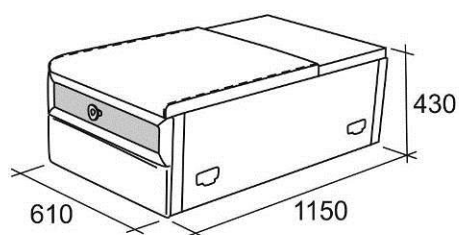

Габаритные размеры

Калинка 78

A1C
Кресло
среднее

B1C
Кресло
с коробом
среднее

C1C
Кресло под
выкатной столик
среднее (шведский)

A3C
Диван
средний

L3C
Диван
с электровыкатным
механизмом
средний

Спально место 1600x1960 мм

G5C
Кресло
угловое

P5C
Кресло
с электробаром
угловое

А6Л
Шезлонг
левый

А6П
Шезлонг
правый

Б6Л
Шезлонг
с коробом
левый

Б6П
Шезлонг
с коробом
левый

Б70
Пуф
с ящиком

Б70 + М41
Пуф
с ящиком
и акустикой