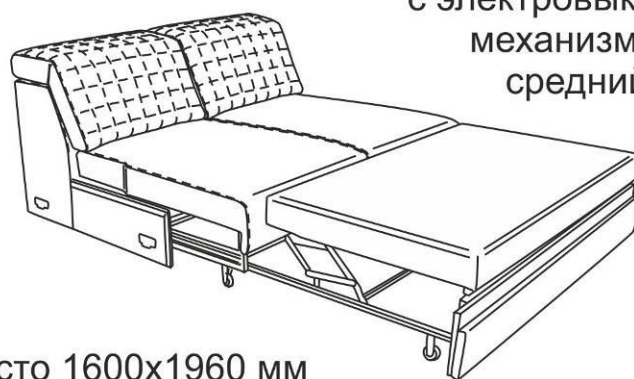

Габаритные размеры

Калинка 78

A1C
Кресло
среднее

B1C
Кресло
с коробом
среднее

C1C
Кресло под
выкатной столик
среднее (шведский)

A3C
Диван
средний

L3C
Диван
с электровыкатным
механизмом
средний

Спально место 1600x1960 мм

G5C
Кресло
угловое

P5C
Кресло
с электробаром
угловое

А6Л
Шезлонг
левый

А6П
Шезлонг
правый

Б6Л
Шезлонг
с коробом
левый

Б6П
Шезлонг
с коробом
левый

Б70
Пуф
с ящиком

Б70 + М41
Пуф
с ящиком
и акустикой