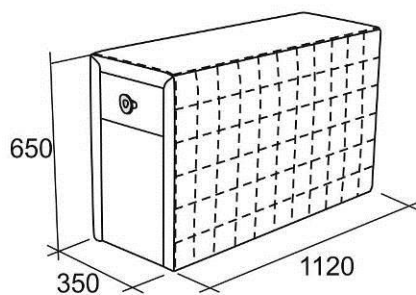

Габаритные размеры

Калинка 78

A1C
Кресло
среднее

B1C
Кресло
с коробом
среднее

C1C
Кресло под
выкатной столик
среднее (шведский)

A3C
Диван
средний

L3C
Диван
с электровыкатным
механизмом
средний

Спально место 1600x1960 мм

G5C
Кресло
угловое

P5C
Кресло
с электробаром
угловое

А6Л
Шезлонг
левый

А6П
Шезлонг
правый

Б6Л
Шезлонг
с коробом
левый

Б6П
Шезлонг
с коробом
левый

Б70
Пуф
с ящиком

Б70 + М41
Пуф
с ящиком
и акустикой

Б7С + М41
Пуф
с 3-мя ящиками
и акустикой

А4Л
Боковина
левая

А4П
Боковина
правая

У4Л
Боковина левая
узкая

У4П
Боковина правая
узкая

В4Л
Боковина с ящиком
левая

В4П
Боковина с ящиком
правая

К4Л
Боковина
с книжной полкой
левая

К4П
Боковина
с книжной полкой
правая

Калинка 78.

Порядок трансформации дивана с механизмом ЛЗС
(трансформация дивана осуществляется с помощью пульта ДУ в радиусе 5 м.)

1

2

3

4

5