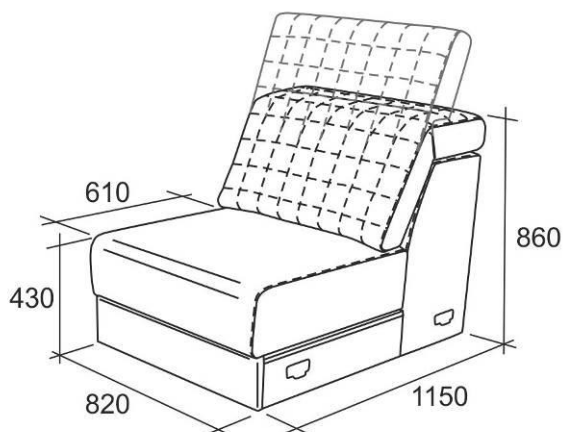

Габаритные размеры

Калинка 78

A1C
Кресло
среднее

B1C
Кресло
с коробом
среднее

C1C
Кресло под
выкатной столик
среднее (шведский)

A3C
Диван
средний

L3C
Диван
с электровыкатным
механизмом
средний

Спально место 1600x1960 мм