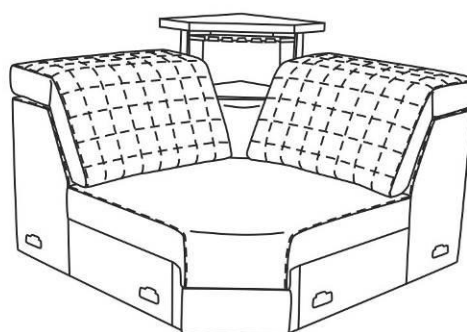

Габаритные размеры

Калинка 78

A1C
Кресло
среднее

B1C
Кресло
с коробом
среднее

C1C
Кресло под
выкатной столик
среднее (шведский)

A3C
Диван
средний

L3C
Диван
с электровыкатным
механизмом
средний

Спально место 1600x1960 мм

G5C
Кресло
угловое

P5C
Кресло
с электробаром
угловое

А6Л
Шезлонг
левый

А6П
Шезлонг
правый

Б6Л
Шезлонг
с коробом
левый

Б6П
Шезлонг
с коробом
левый

Б70
Пуф
с ящиком

Б70 + М41
Пуф
с ящиком
и акустикой