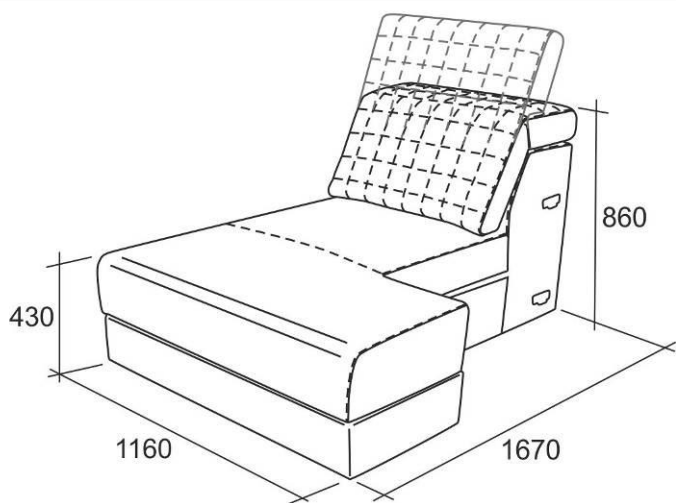

Габаритные размеры

Калинка 78

A1C
Кресло
среднее

B1C
Кресло
с коробом
среднее

C1C
Кресло под
выкатной столик
среднее (шведский)

A3C
Диван
средний

L3C
Диван
с электровыкатным
механизмом
средний

Спально место 1600x1960 мм

G5C
Кресло
угловое

P5C
Кресло
с электробаром
угловое

А6Л
Шезлонг
левый

А6П
Шезлонг
правый

Б6Л
Шезлонг
с коробом
левый

Б6П
Шезлонг
с коробом
левый

Б70
Пуф
с ящиком

Б70 + М41
Пуф
с ящиком
и акустикой