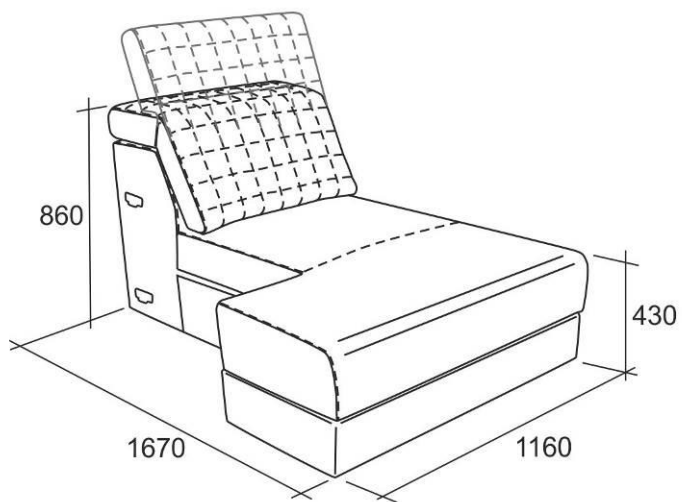

Габаритные размеры

Калинка 78

A1C
Кресло
среднее

B1C
Кресло
с коробом
среднее

C1C
Кресло под
выкатной столик
среднее (шведский)

A3C
Диван
средний

L3C
Диван
с электровыкатным
механизмом
средний

Спально место 1600x1960 мм

G5C
Кресло
угловое

P5C
Кресло
с электробаром
угловое

А6Л
Шезлонг
левый

А6П
Шезлонг
правый

Б6Л
Шезлонг
с коробом
левый

Б6П
Шезлонг
с коробом
левый

Б70
Пуф
с ящиком

Б70 + М41
Пуф
с ящиком
и акустикой