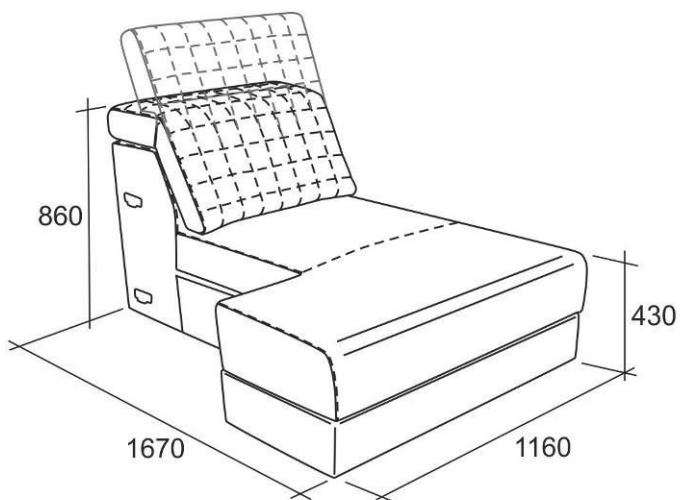

Габаритные размеры

Калинка 78

A1C
Кресло
среднее

B1C
Кресло
с коробом
среднее

C1C
Кресло под
выкатной столик
среднее (шведский)

A3C
Диван
средний

L3C
Диван
с электровыкатным
механизмом
средний

Спально место 1600x1960 мм

G5C
Кресло
угловое

P5C
Кресло
с электробаром
угловое

А6Л
Шезлонг
левый

А6П
Шезлонг
правый

Б6Л
Шезлонг
с коробом
левый

Б6П
Шезлонг
с коробом
левый

Б70
Пуф
с ящиком

Б70 + М41
Пуф
с ящиком
и акустикой