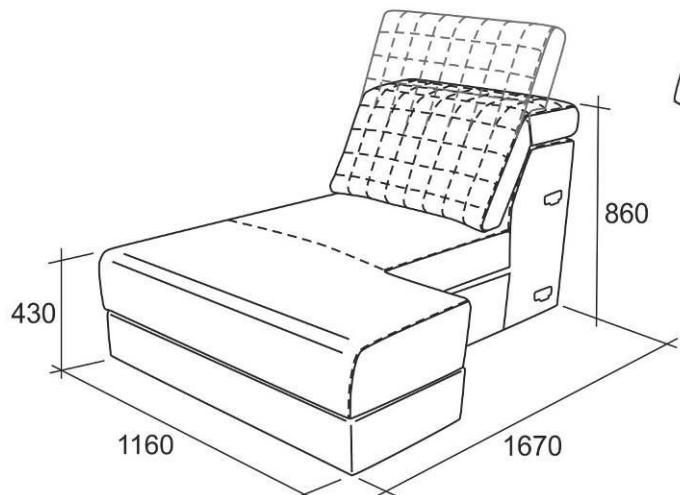

Габаритные размеры

Калинка 78

A1C
Кресло
среднее

B1C
Кресло
с коробом
среднее

C1C
Кресло под
выкатной столик
среднее (шведский)

A3C
Диван
средний

L3C
Диван
с электровыкатным
механизмом
средний

Спально место 1600x1960 мм

G5C
Кресло
угловое

P5C
Кресло
с электробаром
угловое

А6Л
Шезлонг
левый

А6П
Шезлонг
правый

Б6Л
Шезлонг
с коробом
левый

Б6П
Шезлонг
с коробом
левый

Б70
Пуф
с ящиком

Б70 + М41
Пуф
с ящиком
и акустикой