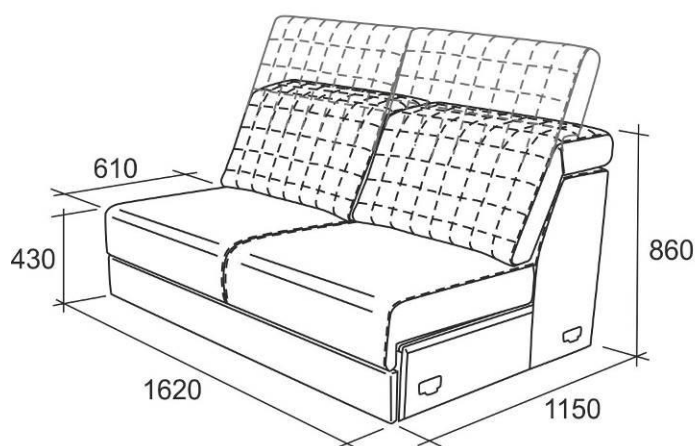

Габаритные размеры

Калинка 78

A1C
Кресло
среднее

B1C
Кресло
с коробом
среднее

C1C
Кресло под
выкатной столик
среднее (шведский)

A3C
Диван
средний

L3C
Диван
с электровыкатным
механизмом
средний

Спально место 1600x1960 мм

G5C
Кресло
угловое

P5C
Кресло
с электробаром
угловое

А6Л
Шезлонг
левый

А6П
Шезлонг
правый

Б6Л
Шезлонг
с коробом
левый

Б6П
Шезлонг
с коробом
левый

Б70
Пуф
с ящиком

Б70 + М41
Пуф
с ящиком
и акустикой