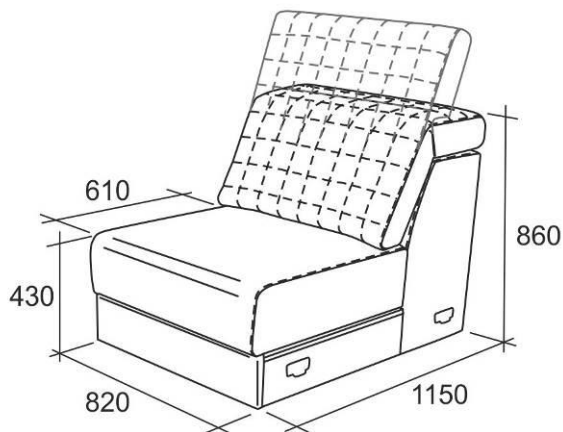

Габаритные размеры

Калинка 78

A1C
Кресло
среднее

B1C
Кресло
с коробом
среднее

C1C
Кресло под
выкатной столик
среднее (шведский)

A3C
Диван
средний

L3C
Диван
с электровыкатным
механизмом
средний

Спально место 1600x1960 мм

G5C
Кресло
угловое

P5C
Кресло
с электробаром
угловое

А6Л
Шезлонг
левый

А6П
Шезлонг
правый

Б6Л
Шезлонг
с коробом
левый

Б6П
Шезлонг
с коробом
левый

Б70
Пуф
с ящиком

Б70 + М41
Пуф
с ящиком
и акустикой