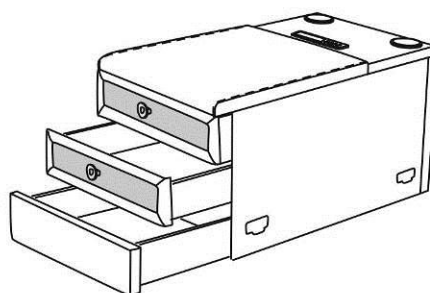

Габаритные размеры

Калинка 78

A1C
Кресло
среднее

B1C
Кресло
с коробом
среднее

C1C
Кресло под
выкатной столик
среднее (шведский)

A3C
Диван
средний

L3C
Диван
с электровыкатным
механизмом
средний

Спально место 1600x1960 мм

G5C
Кресло
угловое

P5C
Кресло
с электробаром
угловое

А6Л
Шезлонг
левый

А6П
Шезлонг
правый

Б6Л
Шезлонг
с коробом
левый

Б6П
Шезлонг
с коробом
левый

Б70
Пуф
с ящиком

Б70 + М41
Пуф
с ящиком
и акустикой