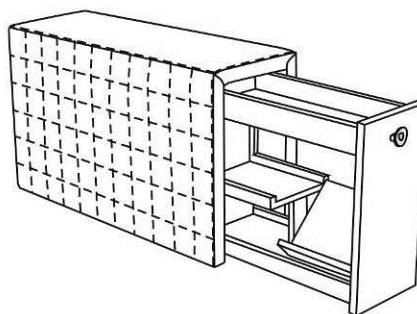

Габаритные размеры

Калинка 78

A1C
Кресло
среднее

B1C
Кресло
с коробом
среднее

C1C
Кресло под
выкатной столик
среднее (шведский)

A3C
Диван
средний

L3C
Диван
с электровыкатным
механизмом
средний

Спально место 1600x1960 мм

G5C
Кресло
угловое

P5C
Кресло
с электробаром
угловое

А6Л
Шезлонг
левый

А6П
Шезлонг
правый

Б6Л
Шезлонг
с коробом
левый

Б6П
Шезлонг
с коробом
левый

Б70
Пуф
с ящиком

Б70 + М41
Пуф
с ящиком
и акустикой

Б7С + М41
Пуф
с 3-мя ящиками
и акустикой

А4Л
Боковина
левая

А4П
Боковина
правая

У4Л
Боковина левая
узкая

У4П
Боковина правая
узкая

В4Л
Боковина с ящиком
левая

В4П
Боковина с ящиком
правая

К4Л
Боковина
с книжной полкой
левая

К4П
Боковина
с книжной полкой
правая

Калинка 78.

Порядок трансформации дивана с механизмом ЛЗС
(трансформация дивана осуществляется с помощью пульта ДУ в радиусе 5 м.)

1

2

3

4

5