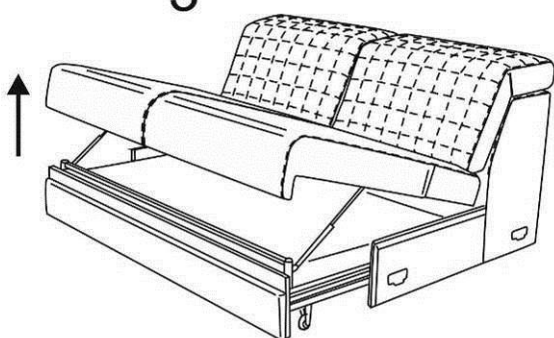

G5C
Кресло
угловое

P5C
Кресло
с электробаром
угловое

А6Л
Шезлонг
левый

А6П
Шезлонг
правый

Б6Л
Шезлонг
с коробом
левый

Б6П
Шезлонг
с коробом
левый

Б70
Пуф
с ящиком

Б70 + М41
Пуф
с ящиком
и акустикой

К4П
Боковина
с книжной полкой
правая

Калинка 78.

Порядок трансформации дивана с механизмом ЛЗС
(трансформация дивана осуществляется с помощью пульта ДУ в радиусе 5 м.)

1

2

3

4

5