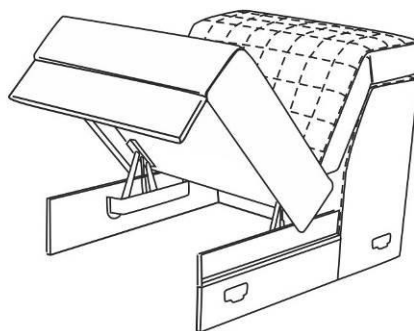

Габаритные размеры

Калинка 78

A1C
Кресло
среднее

B1C
Кресло
с коробом
среднее

C1C
Кресло под
выкатной столик
среднее (шведский)

A3C
Диван
средний

L3C
Диван
с электровыкатным
механизмом
средний

Спально место 1600x1960 мм

G5C
Кресло
угловое

P5C
Кресло
с электробаром
угловое

А6Л
Шезлонг
левый

А6П
Шезлонг
правый

Б6Л
Шезлонг
с коробом
левый

Б6П
Шезлонг
с коробом
левый

Б70
Пуф
с ящиком

Б70 + М41
Пуф
с ящиком
и акустикой