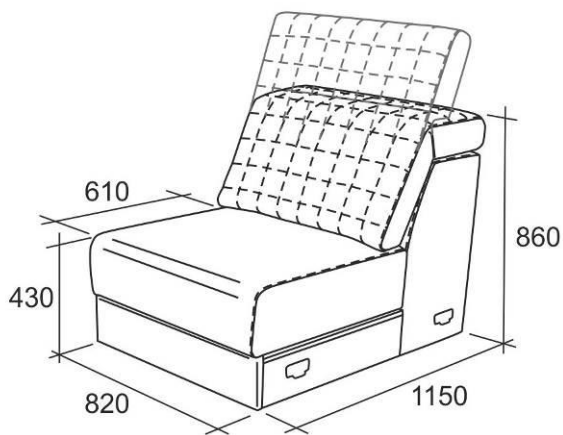

Габаритные размеры

Калинка 78

A1C
Кресло
среднее

B1C
Кресло
с коробом
среднее

C1C
Кресло под
выкатной столик
среднее (шведский)

A3C
Диван
средний

L3C
Диван
с электровыкатным
механизмом
средний

Спально место 1600x1960 мм