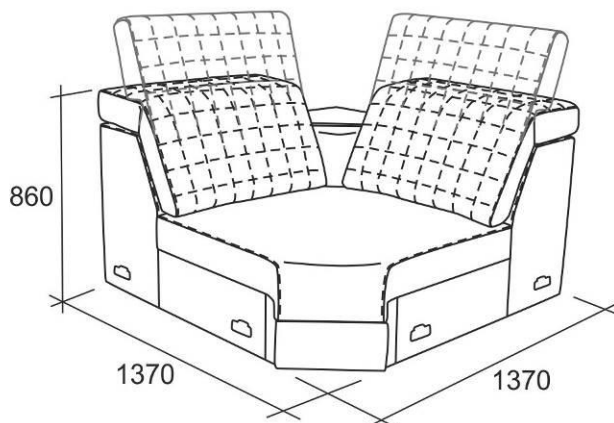

Габаритные размеры

Калинка 78

A1C
Кресло
среднее

B1C
Кресло
с коробом
среднее

C1C
Кресло под
выкатной столик
среднее (шведский)

A3C
Диван
средний

L3C
Диван
с электровыкатным
механизмом
средний

Спально место 1600x1960 мм

G5C
Кресло
угловое

P5C
Кресло
с электробаром
угловое

А6Л
Шезлонг
левый

А6П
Шезлонг
правый

Б6Л
Шезлонг
с коробом
левый

Б6П
Шезлонг
с коробом
левый

Б70
Пуф
с ящиком

Б70 + М41
Пуф
с ящиком
и акустикой