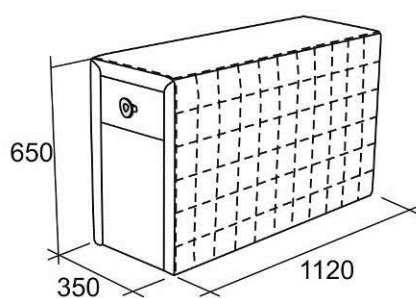

Габаритные размеры

Калинка 78

A1C
Кресло
среднее

B1C
Кресло
с коробом
среднее

C1C
Кресло под
выкатной столик
среднее (шведский)

A3C
Диван
средний

L3C
Диван
с электровыкатным
механизмом
средний

Спально место 1600x1960 мм

G5C
Кресло
угловое

P5C
Кресло
с электробаром
угловое

А6Л
Шезлонг
левый

А6П
Шезлонг
правый

Б6Л
Шезлонг
с коробом
левый

Б6П
Шезлонг
с коробом
левый

Б70
Пуф
с ящиком

Б70 + М41
Пуф
с ящиком
и акустикой

Б7С + М41
Пуф
с 3-мя ящиками
и акустикой

А4Л
Боковина
левая

А4П
Боковина
правая

У4Л
Боковина левая
узкая

У4П
Боковина правая
узкая

В4Л
Боковина с ящиком
левая

В4П
Боковина с ящиком
правая

К4Л
Боковина
с книжной полкой
левая

К4П
Боковина
с книжной полкой
правая

Калинка 78.

Порядок трансформации дивана с механизмом ЛЗС
(трансформация дивана осуществляется с помощью пульта ДУ в радиусе 5 м.)

1

2

3

4

5