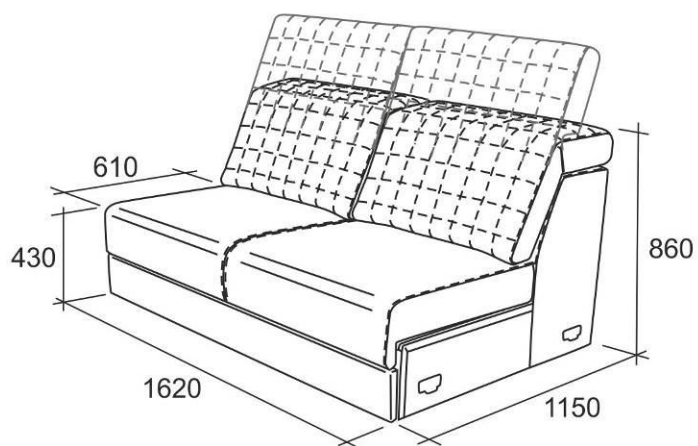

Габаритные размеры

Калинка 78

A1C
Кресло
среднее

B1C
Кресло
с коробом
среднее

C1C
Кресло под
выкатной столик
среднее (шведский)

A3C
Диван
средний

L3C
Диван
с электровыкатным
механизмом
средний

Спально место 1600x1960 мм

G5C
Кресло
угловое

P5C
Кресло
с электробаром
угловое

А6Л
Шезлонг
левый

А6П
Шезлонг
правый

Б6Л
Шезлонг
с коробом
левый

Б6П
Шезлонг
с коробом
левый

Б70
Пуф
с ящиком

Б70 + М41
Пуф
с ящиком
и акустикой