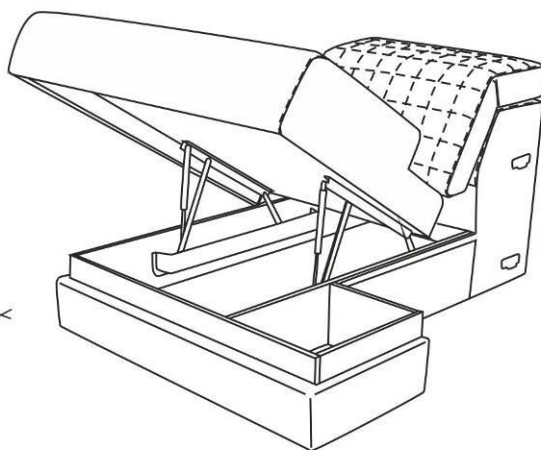

Габаритные размеры

Калинка 78

A1C
Кресло
среднее

B1C
Кресло
с коробом
среднее

C1C
Кресло под
выкатной столик
среднее (шведский)

A3C
Диван
средний

L3C
Диван
с электровыкатным
механизмом
средний

Спально место 1600x1960 мм

G5C
Кресло
угловое

P5C
Кресло
с электробаром
угловое

А6Л
Шезлонг
левый

А6П
Шезлонг
правый

Б6Л
Шезлонг
с коробом
левый

Б6П
Шезлонг
с коробом
левый

Б70
Пуф
с ящиком

Б70 + М41
Пуф
с ящиком
и акустикой