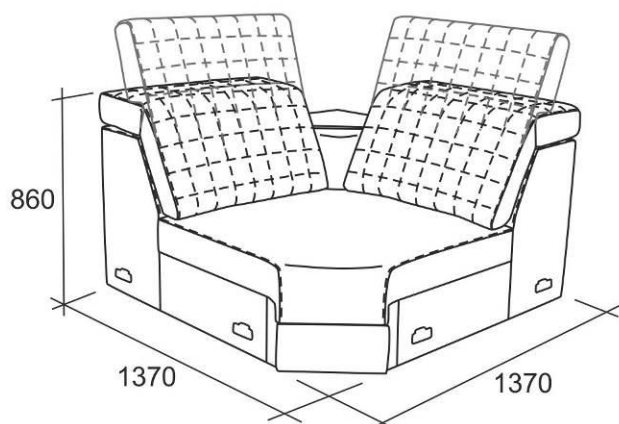

Габаритные размеры

Калинка 78

A1C
Кресло
среднее

B1C
Кресло
с коробом
среднее

C1C
Кресло под
выкатной столик
среднее (шведский)

A3C
Диван
средний

L3C
Диван
с электровыкатным
механизмом
средний

Спально место 1600x1960 мм

G5C
Кресло
угловое

P5C
Кресло
с электробаром
угловое

А6Л
Шезлонг
левый

А6П
Шезлонг
правый

Б6Л
Шезлонг
с коробом
левый

Б6П
Шезлонг
с коробом
левый

Б70
Пуф
с ящиком

Б70 + М41
Пуф
с ящиком
и акустикой