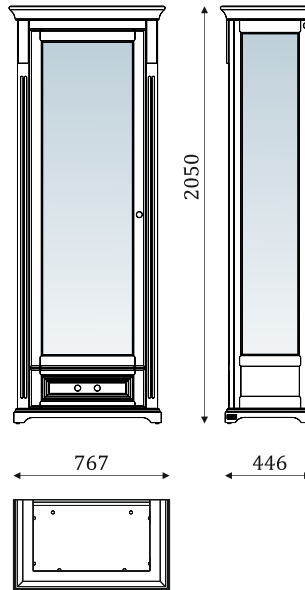

16.102A

- 4 вкладных полки за дверью
- 1 выдвижной ящик