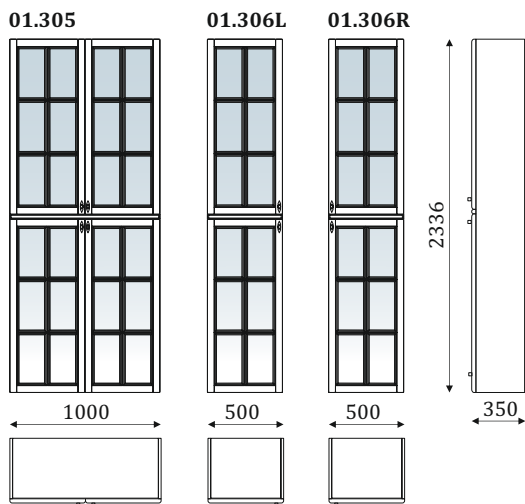

- верхняя дверка остекленная, стекло прозрачное с фацетом;
- 4 вкладных полки за дверью