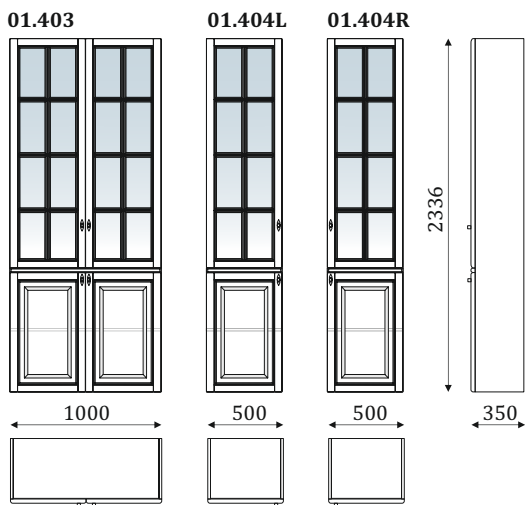

- верхняя дверка остекленная, стекло прозрачное с фацетом;
- 4 вкладных полки за дверью