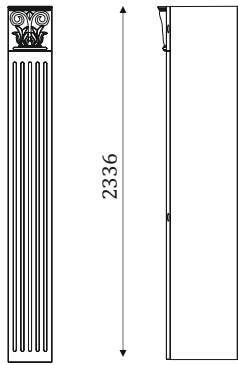

ДЕКОРАТИВНЫЕ НАКЛАДКИ

11.401(L/R)

290 525

- 4 вкладные полки за фасадами;
- резная капитель;
- фасад - декоративная панель с канелюрами;
- задняя стенка-шпонированный МДФ;