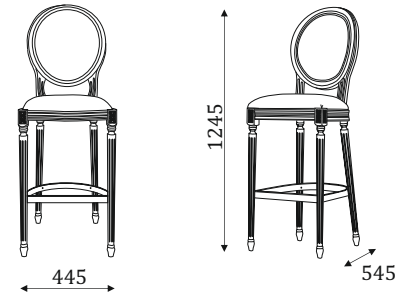

ГОСТИНАЯ ANTONELLI

04.711

- стул для обеденного стола
с мягкой спинкой.

04.712

- стул для обеденного стола
с мягкой круглой спинкой.

04.712A

- кресло для обеденного стола
с мягкой круглой спинкой.

04.712Б