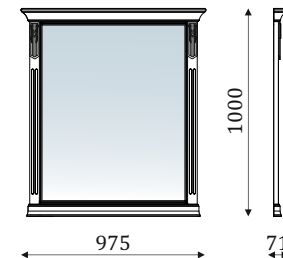

- зеркало в багетной раме

13.311