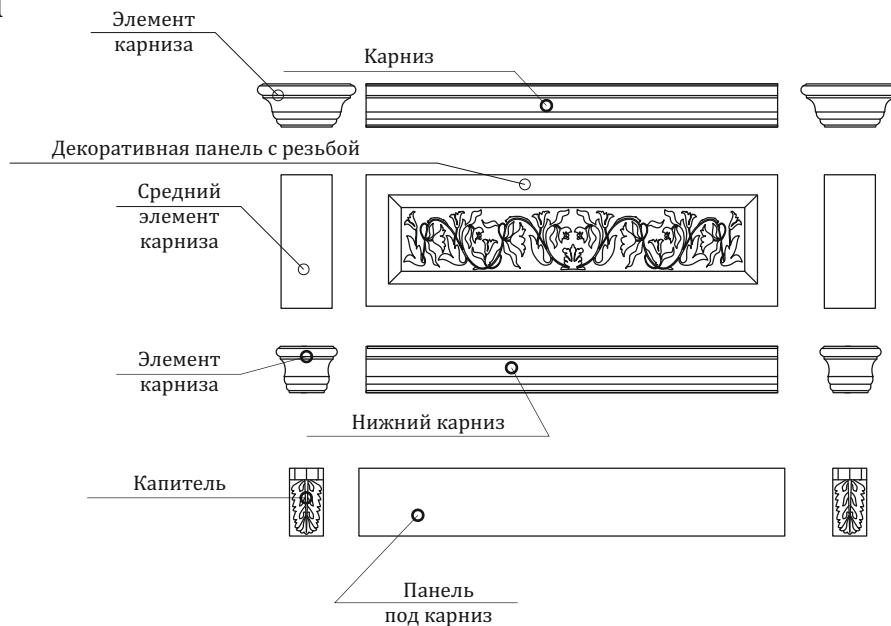

КАРНИЗЫ

02.801

02.802

02.803

02.804

02.805

Карниз, высота 100мм

02.806

Элемент карниза, высота 100мм

02.807

Элемент карниза,
угловой, высота 100мм

02.810

02.812

02.818

Плитус, сечение 40x100 мм

02.819

02.820(L/R)

02.821

Плитус
угловой элемент.
высота 100мм

* При заказе необходимо указать левое или правое расположение элемента.