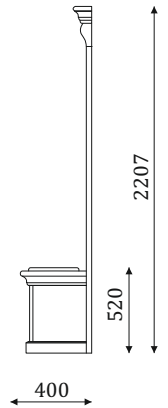

ДВОЙНЫЕ СТЕНОВЫЕ ПАНЕЛИ С ВЕШАЛКОЙ И ТУМБОЙ С НИШЕЙ.

05.501

- стенная панель с филенками;

05.502

- стенная панель с филенкой и декоративной решеткой;

05.503

- стенная панель с филенкой и вставкой из шпонированного МДФ;

05.504

- стенная панель с филенкой и зеркалом;

05.505

- стенная панель с филенкой и мягкой вставкой с каретной утяжкой;

05.506

- стенная панель с декоративной решеткой, и филенками;

05.507

- стенная панель с декоративными решетками;

05.508

- стенная панель с декоративной решеткой и вставкой из шпонированного МДФ;

05.509

- стенная панель с декоративной решеткой, и зеркалом;