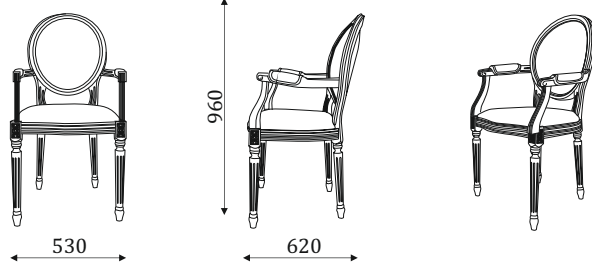

ГОСТИНАЯ ANTONELLI

04.711

- стул для обеденного стола
с мягкой спинкой.

04.712

- стул для обеденного стола
с мягкой круглой спинкой.

04.712A

- кресло для обеденного стола
с мягкой круглой спинкой.

04.712Б