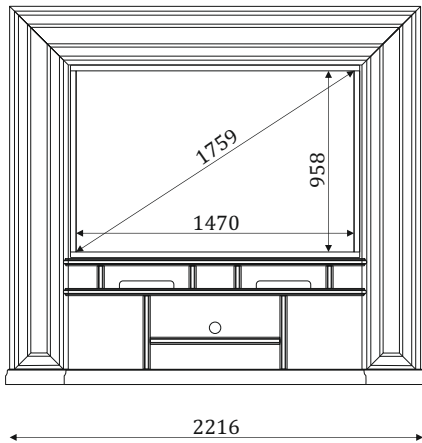

ГОСТИНАЯ ANTONELLI

04.450

2000