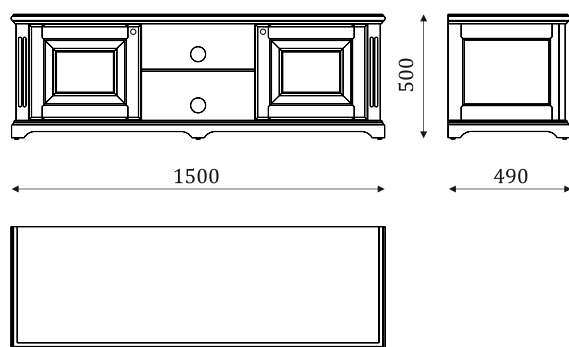

КОМОДЫ

16.344

16.344A

- 4 вкладных полки за дверью

- 4 вкладных полки за дверью

16.341

ТУМБЫ ПОД TV

16.401

16.401A