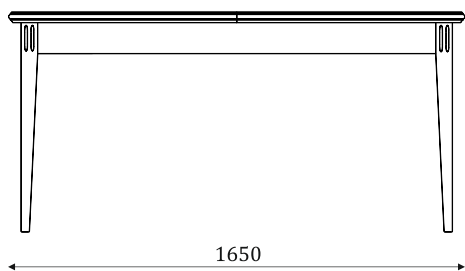

СТОЛЫ ОБЕДЕННЫЕ

16.701

16.702