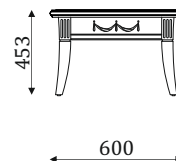

ГОСТИНАЯ ANTONELLI

04.450

2000

524

217

1604

- двухсторонняя поворотная панель под TV,
- задняя стенка- шпонированный МДФ

задняя сторона

04.601

1250

700

04.602

1050

600

- стол журнальный.