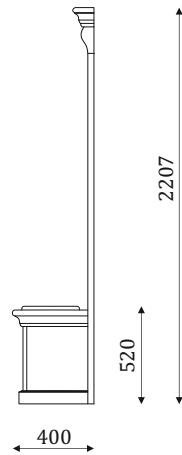

- стеновая панель со вставкой
из шпонированного МДФ;
- тумба с нишей;