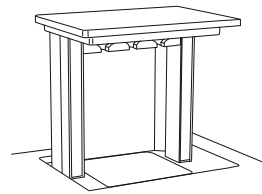

- опция, выдвижной бар