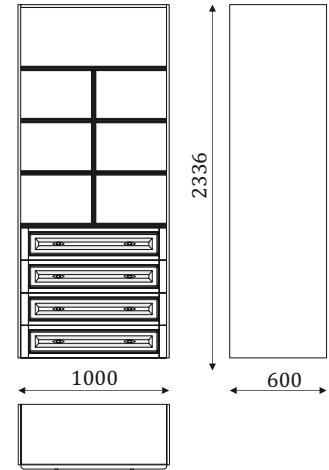

- полки со средней перегородкой;
- 4 широких ящика полного выдвижения, 520мм

02.132