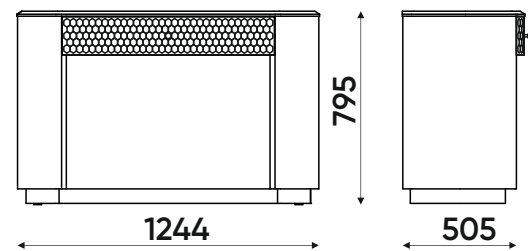

столешница из мдф в ткани + стекло

- туалетный столик
без зеркала

МЯГКАЯ МЕБЕЛЬ

Диван 15.401

без механизма

Диван 15.402

с механизмом Daunia Mini
(спальное место 1600x2000)

Подушка П91