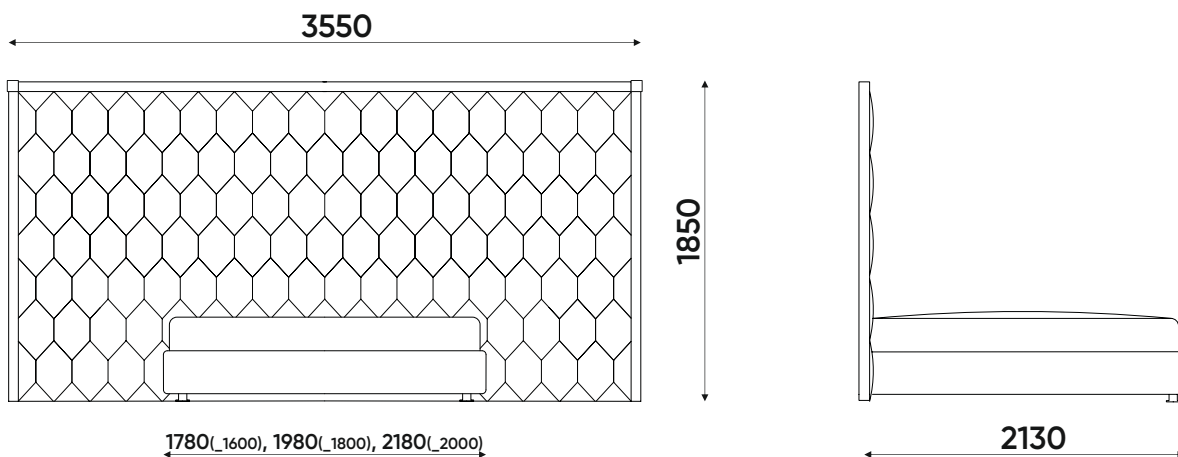

- зеркало с декоративной резьбой

КОЛЛЕКЦИЯ МЕБЕЛИ
ДЛЯ ГОСТИНОЙ И СПАЛЬНИ
HERMES

КРОВАТЬ С ШИРОКОЙ СПИНКОЙ

Кровать 15.101

- 15.101_2000 - Кровать, спальное место 2000x2000
- 15.101_1800 - Кровать, спальное место 1800x2000
- 15.101_1600 - Кровать, спальное место 1600x2000