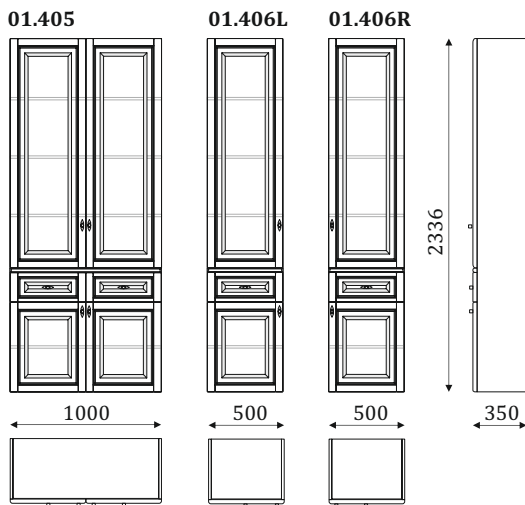

- 4 вкладных полки за дверью;
- ящики полного выдвижения, 300мм

* - у всех элементов задняя стенка-шпонированный МДФ