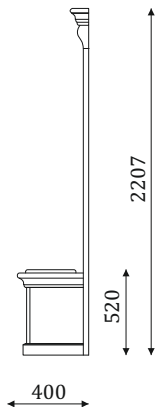

05.308

- стеновая панель с декоративной решеткой и вставкой из шпонированного МДФ;

05.309

- стеновая панель с декоративной решеткой, и зеркалом;

ДВОЙНЫЕ СТЕНОВЫЕ ПАНЕЛИ С ВЕШАЛКОЙ И ТУМБОЙ С 2 ЯЩИКАМИ ПОЛНОГО ВЫДВИЖЕНИЯ, 300мм.