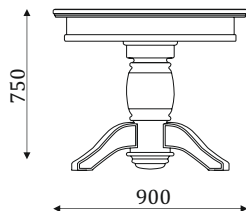

- стол обеденный, овальный
с раздвижным механизмом.

09.703