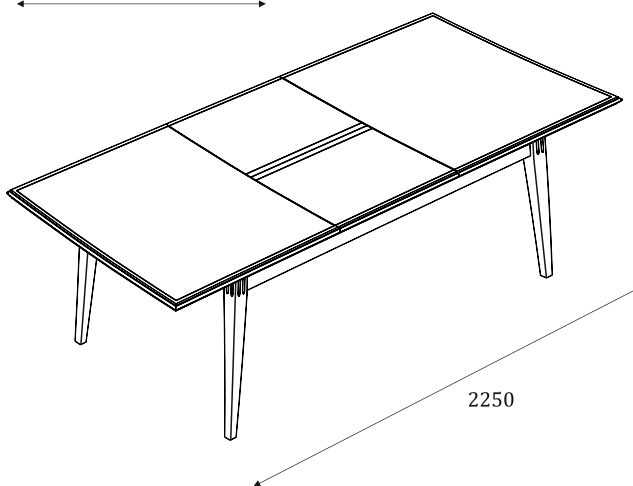

СТОЛЫ ОБЕДЕННЫЕ

16.701

16.702