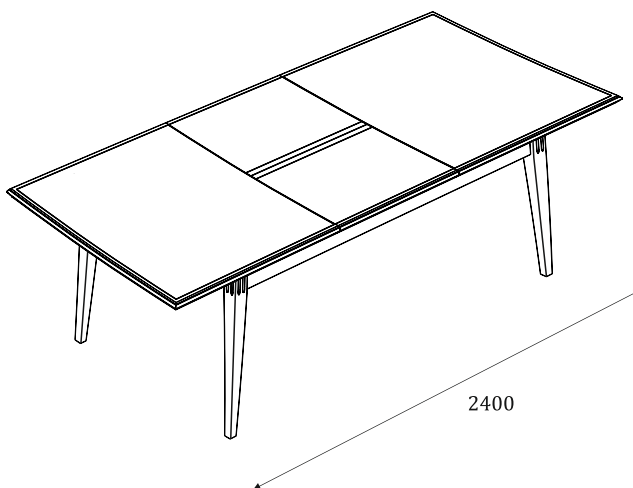

СТОЛЫ ОБЕДЕННЫЕ

16.701