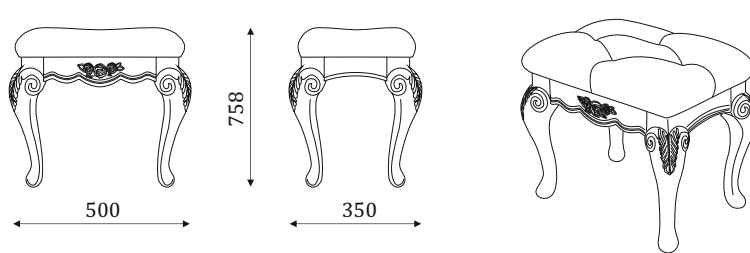

- зеркало с декоративной резьбой

13.401

- пуф с резными элементами