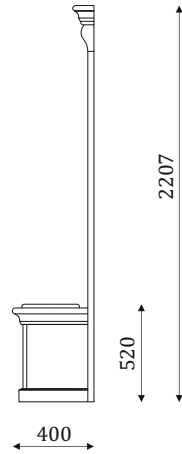

ОДИНАРНЫЕ СТЕНОВЫЕ ПАНЕЛИ С ТУМБОЙ И ВЕШАЛКОЙ

05.111

1100

- стеновая панель с филенкой;
- тумба с 2 ящиками
полного выдвижения, 300мм;

05.112

1100

- стеновая панель с филенкой;
- тумба с откидной дверью;
- вкладная полка за дверью;

05.113

1100

- стеновая панель с филенкой;
- тумба с нишей;

05.114

- стеновая панель
с декоративной решеткой;
- тумба с 2 ящиками
полного выдвижения, 300мм;

05.115

- стеновая панель
с декоративной решеткой;
- тумба с откидной дверью;
- вкладная полка за дверью;

05.116

- стеновая панель
с декоративной решеткой;
- тумба с нишей;

05.117

- стеновая панель со вставкой
из шпонированного МДФ;
- тумба с 2 ящиками
полного выдвижения, 300мм;

05.118

- стеновая панель со вставкой
из шпонированного МДФ;
- тумба с откидной дверью;
- вкладная полка за дверью;

05.119

- стеновая панель со вставкой
из шпонированного МДФ;
- тумба с нишей;