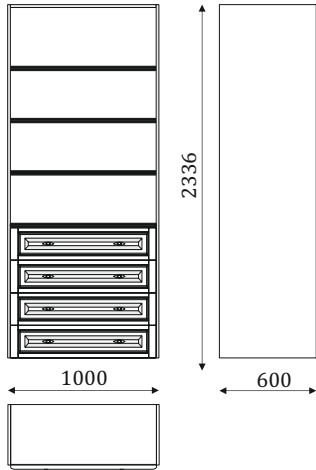

- 4 встраиваемые полки;
- 4 широких ящика полного выдвижения, 520мм

02.130