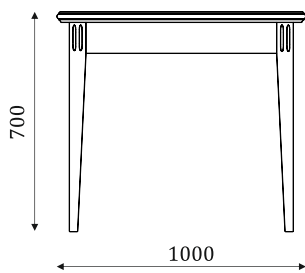

СТОЛЫ ОБЕДЕННЫЕ

16.701