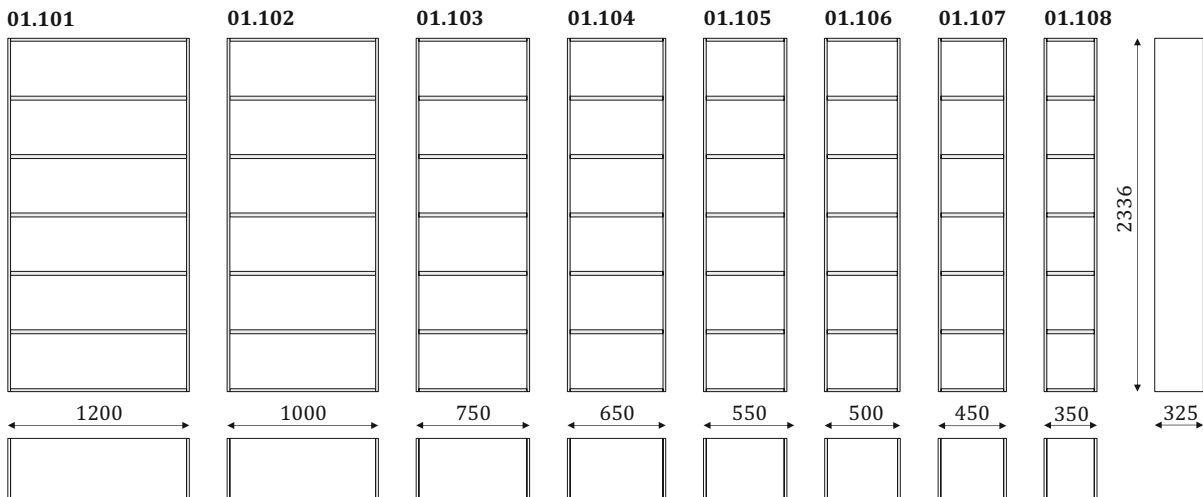

СТЕЛЛАЖИ

- 5 встраиваемых полок