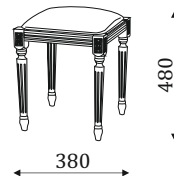

ГОСТИНАЯ ANTONELLI

04.711

- стул для обеденного стола
с мягкой спинкой.

04.712

- стул для обеденного стола
с мягкой круглой спинкой.

04.712A

- кресло для обеденного стола
с мягкой круглой спинкой.

04.712Б

- барный стул.

04.712Т

- табурет.

04.713

- стул для обеденного стола
с фигурной спинкой.

ССУ. 12

ССУ. 14