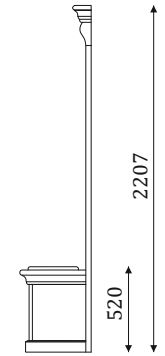

ДВОЙНЫЕ СТЕНОВЫЕ ПАНЕЛИ С ВЕШАЛКОЙ И ТУМБОЙ С ОТКИДНОЙ ДВЕРЬЮ.

05.410

- стенная панель с декоративной решеткой и мягкой вставкой с каретной утяжкой;

05.411

- стенная панель со вставкой из шпонированного МДФ и филенкой;

05.412

- стенная панель со вставкой из шпонированного МДФ и декоративной решеткой ;

05.413

- стенная панель со вставками из шпонированного МДФ;

05.414

- стенная панель со вставкой из шпонированного МДФ и зеркалом;

05.415

- стенная панель со вставкой из шпонированного МДФ и мягкой вставкой с каретной утяжкой;

05.416

- стенная панель с зеркалом и филенками;

05.417

- стенная панель с зеркалом и декоративными решетками;

05.418

- стенная панель с зеркалом и вставкой из шпонированного МДФ;