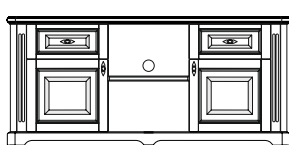

ТУМБЫ/ПАНЕЛИ ПОД TV

- тумба под TV,
- ниша под аппаратуру;
- 2 вкладные полки;
- задняя стенка-шпонированный МДФ

- тумба под TV,
- 2 стеклянных фасада
- ниша под аппаратуру;
- 2 вкладные полки;
- задняя стенка-шпонированный МДФ

- тумба под TV,
- 2 стеклянных фасада
- 1 откидной фасад ;
- ниша под аппаратуру;
- 2 вкладные полки;
- задняя стенка-шпонированный МДФ

04.407

- тумба под TV,
- ниша под аппаратуру;
- 2 вкладные полки;
- 2 ящика полного выдвижения;
- задняя стенка-шпонированный МДФ

1500

1700

- панель под TV,
- задняя стенка-шпонированный МДФ

1500

1700

90

- зеркало в деревянной раме.

980

1600