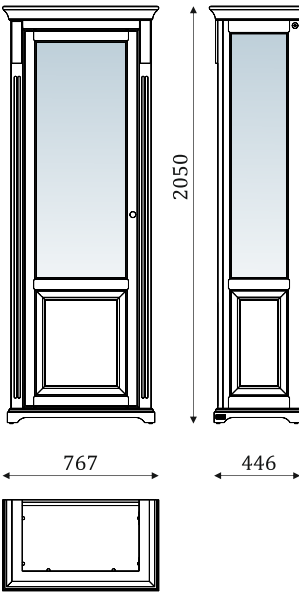

ВИТРИНЫ

16.101

- 4 вкладных полки за дверью