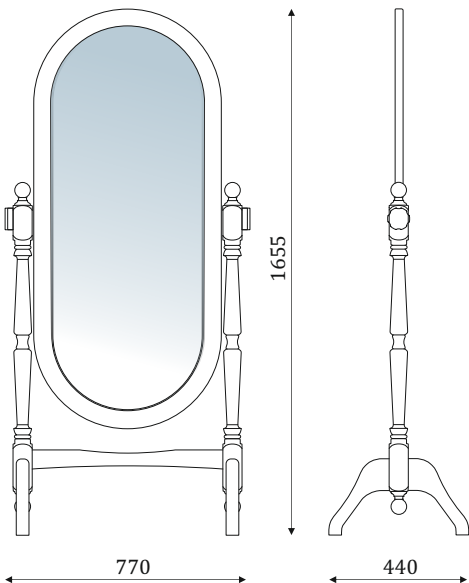

ЗЕРКАЛА

04.501

- квадратное зеркало
в деревянной раме.

04.502

- прямоугольное зеркало
в деревянной раме.

05.017

- Зеркало в раме;

05.018