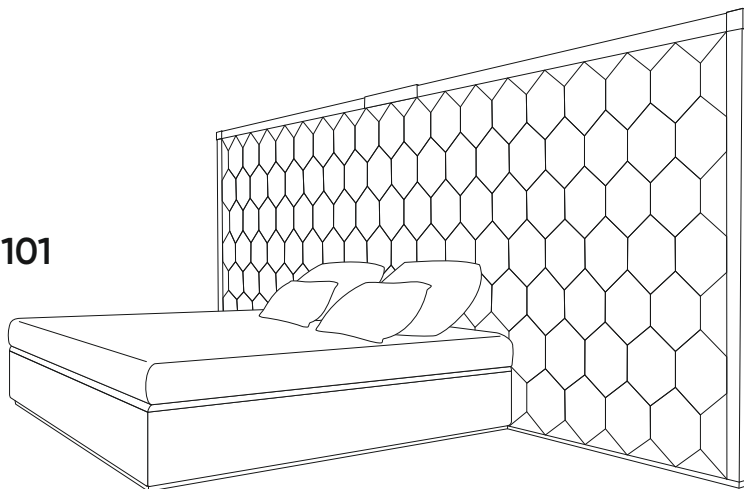

- зеркало с декоративной резьбой

КОЛЛЕКЦИЯ МЕБЕЛИ
ДЛЯ ГОСТИНОЙ И СПАЛЬНИ
HERMES

КРОВАТЬ С ШИРОКОЙ СПИНКОЙ

Кровать 15.101

- 15.101_2000 - Кровать, спальное место 2000x2000
- 15.101_1800 - Кровать, спальное место 1800x2000
- 15.101_1600 - Кровать, спальное место 1600x2000