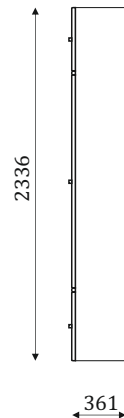

- 3 вкладные полки за фасадами;
- дверь стекло, тонкий переплет;
- задняя стенка-шпонированный МДФ