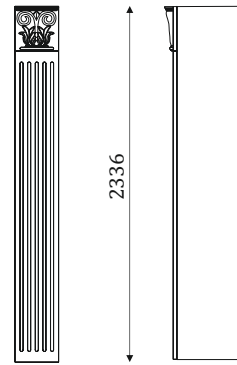

11.402

290 525

- глухая колонна;
- резная капитель;
- фасад - декоративная панель с канелюрами;