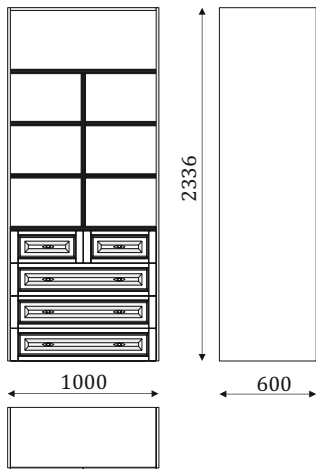

- полки со средней перегородкой;
- 2 узких и 3 широких ящика полного выдвижения, 520мм

02.133R