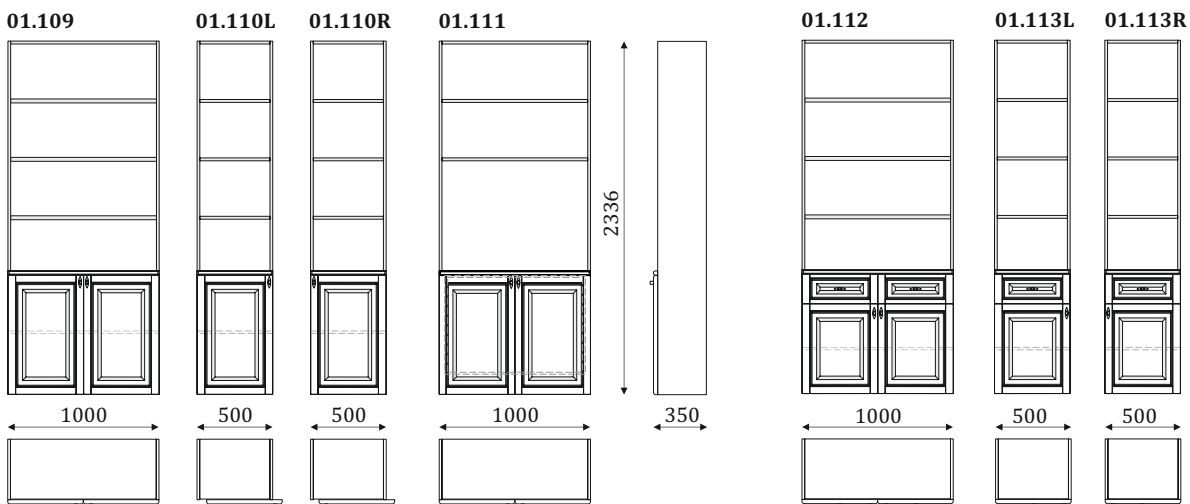

КОЛЛЕКЦИЯ МЕБЕЛИ
ДЛЯ КАБИНЕТА
CESAR

СТЕЛЛАЖИ

- 5 встраиваемых полок

- 3 встраиваемые полки в нише;
- 1 вкладная полка за дверь

- 2 встраиваемые полки в нише;
- секция для установки телевизора,
диагональ не более 32 дюйма