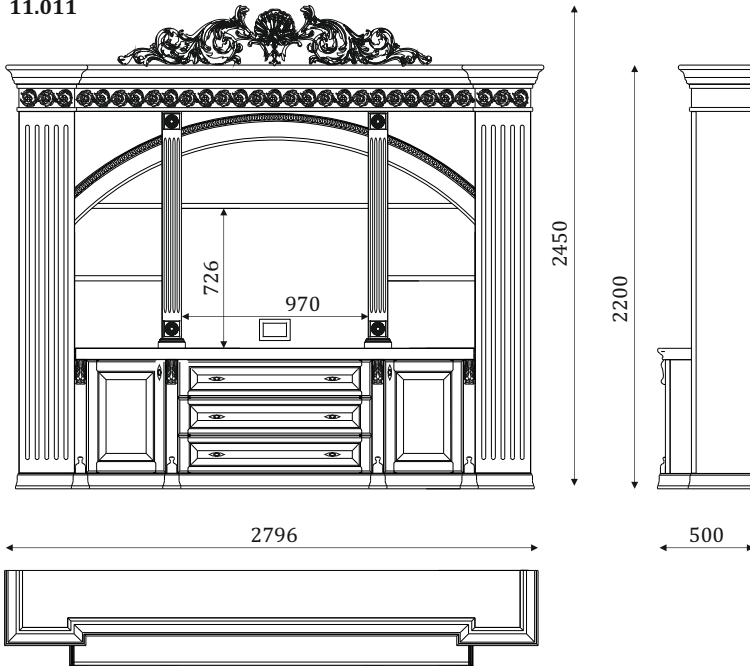

- 4 встраиваемые полки в нише;
- 1 вкладная полка за дверью;
- резные декоративные элементы;
- позолота;
- задняя стенка-шпонированный МДФ

11.011