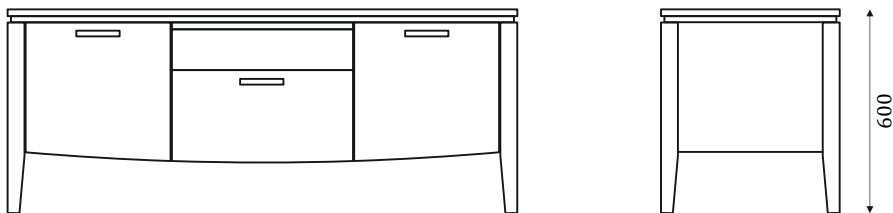

ТУМБА TV

17.112 Тумба ТВ