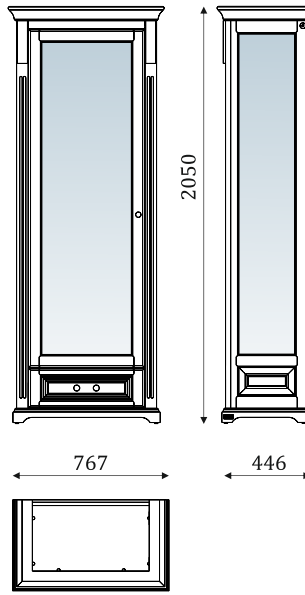

16.102

- 4 вкладных полки за дверью
- 1 выдвижной ящик