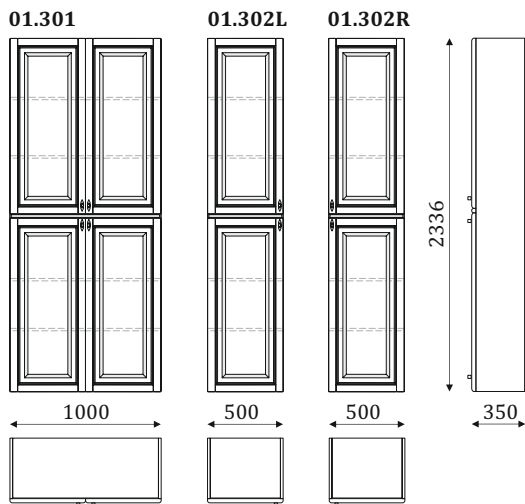

КНИЖНЫЕ ШКАФЫ

- 4 вкладных полки за дверью