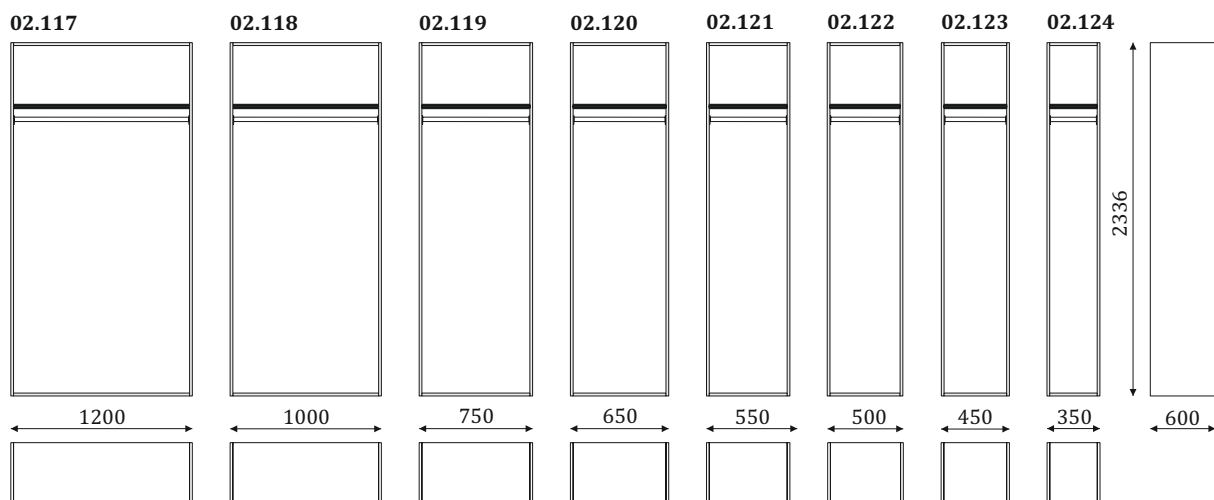

- 1 встраиваемая деревянная полка;
- встроенная штанга

* - у всех элементов задняя стенка-шпонированный МДФ