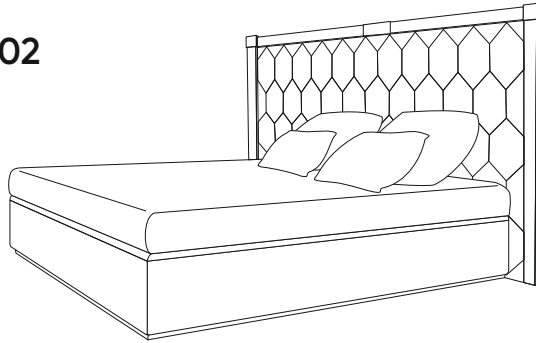

КРОВАТЬ С УЗКОЙ СПИНКОЙ

Кровать 15.102