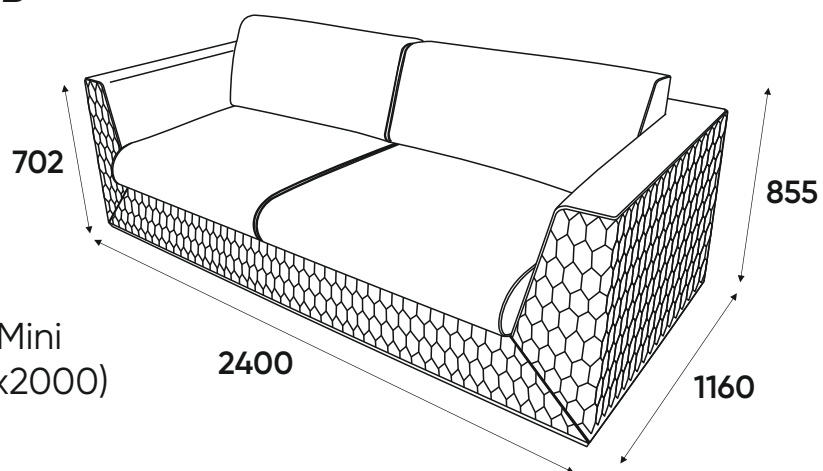

столешница из мдф в ткани + стекло

- туалетный столик
без зеркала

МЯГКАЯ МЕБЕЛЬ

Диван 15.401

без механизма

Диван 15.402

с механизмом Daunia Mini
(спальное место 1600x2000)

Подушка П91