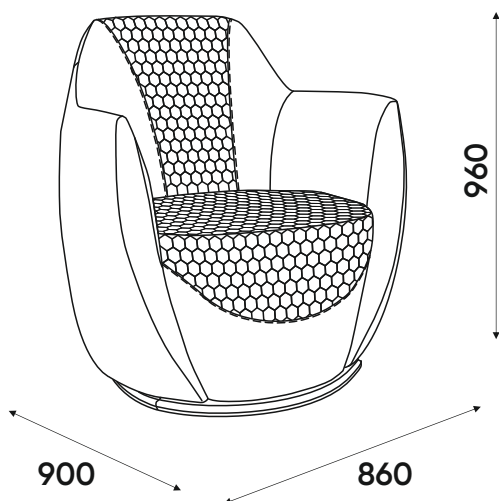

Подушка П91

Кресло 15.501