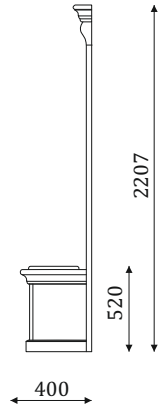

ДВОЙНЫЕ СТЕНОВЫЕ ПАНЕЛИ С ВЕШАЛКОЙ И ТУМБОЙ С НИШЕЙ.

05.501

- стенная панель с филенками;

05.502

- стенная панель с филенкой и декоративной решеткой;

05.503

- стенная панель с филенкой и вставкой из шпонированного МДФ;

05.504

- стенная панель с филенкой и зеркалом;

05.505

- стенная панель с филенкой и мягкой вставкой с каретной утяжкой;

05.506

- стенная панель с декоративной решеткой, и филенками;

05.507

- стенная панель с декоративными решетками;

05.508

- стенная панель с декоративной решеткой и вставкой из шпонированного МДФ;

05.509

- стенная панель с декоративной решеткой, и зеркалом;