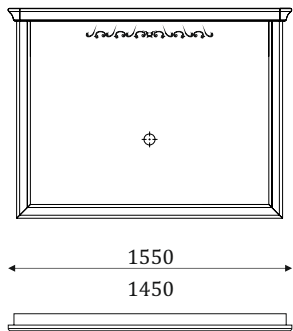

ПАНЕЛИ ПОД TV

09.411