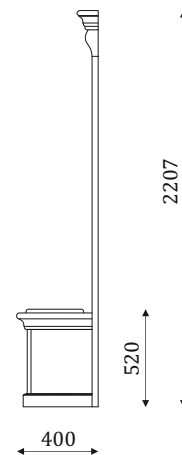

ОДИНАРНЫЕ СТЕНОВЫЕ ПАНЕЛИ С ТУМБОЙ И ВЕШАЛКОЙ

05.120

1100

- стеновая панель с зеркалом;
- тумба с 2 ящиками полного выдвижения, 300мм;

05.121

1100

- стеновая панель с зеркалом;
- тумба с откидной дверью;
- вкладная полка за дверью;

05.122

1100

- стеновая панель с зеркалом;
- тумба с нишей;

05.123

1100

- стеновая панель, мягкая вставка с каретной утяжкой; с декоративной решеткой;
- тумба с 2 ящиками полного выдвижения, 300мм;

05.124

1100

- стеновая панель, мягкая вставка с каретной утяжкой;
- тумба с откидной дверью;
- вкладная полка за дверью;

05.125

1100

- стеновая панель, мягкая вставка с каретной утяжкой;
- тумба с нишей;