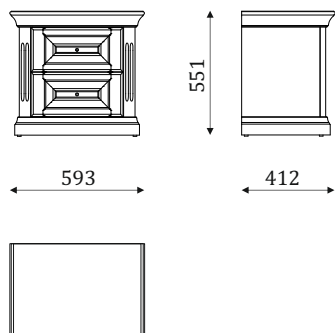

ТУМБА/КОМОД

08.201