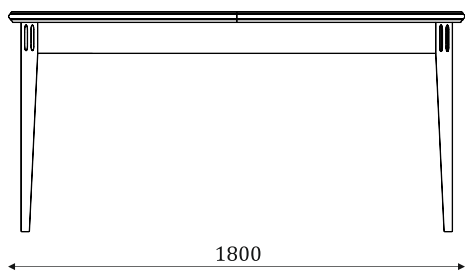

СТОЛЫ ОБЕДЕННЫЕ

16.701