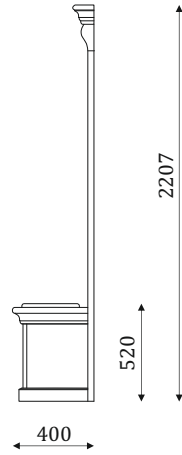

ОДИНАРНЫЕ СТЕНОВЫЕ ПАНЕЛИ С ТУМБОЙ И ВЕШАЛКОЙ

05.111

1100

- стеновая панель с филенкой;
- тумба с 2 ящиками
полного выдвижения, 300мм;

05.112

1100

- стеновая панель с филенкой;
- тумба с откидной дверью;
- вкладная полка за дверью;

05.113

1100

- стеновая панель с филенкой;
- тумба с нишей;

05.114

- стеновая панель
с декоративной решеткой;
- тумба с 2 ящиками
полного выдвижения, 300мм;

05.115

- стеновая панель
с декоративной решеткой;
- тумба с откидной дверью;
- вкладная полка за дверью;

05.116

- стеновая панель
с декоративной решеткой;
- тумба с нишей;

05.117

- стеновая панель со вставкой
из шпонированного МДФ;
- тумба с 2 ящиками
полного выдвижения, 300мм;

05.118

- стеновая панель со вставкой
из шпонированного МДФ;
- тумба с откидной дверью;
- вкладная полка за дверью;

05.119

- стеновая панель со вставкой
из шпонированного МДФ;
- тумба с нишей;