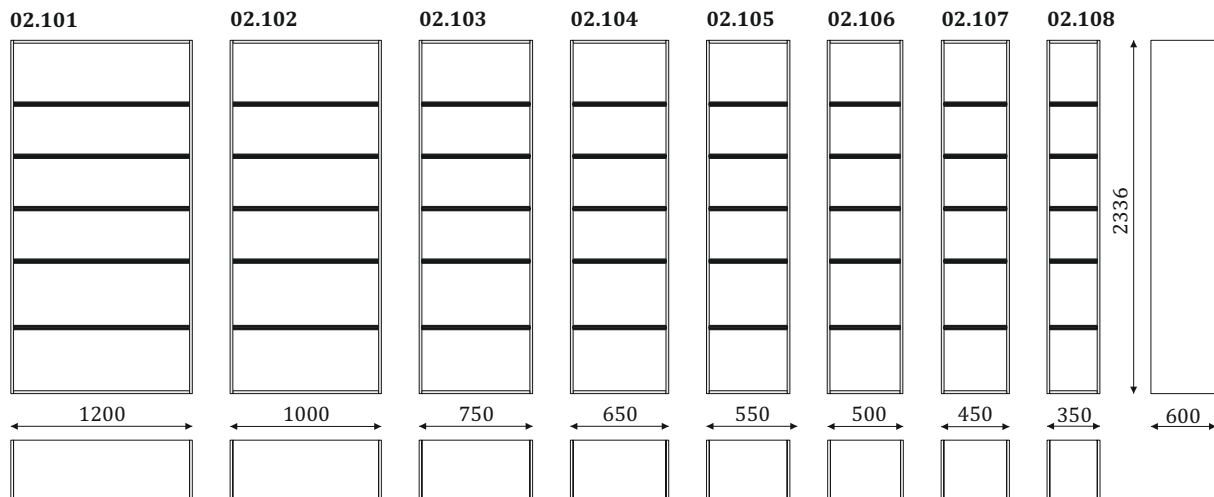

ШКАФЫ

- 5 встраиваемых деревянных полок