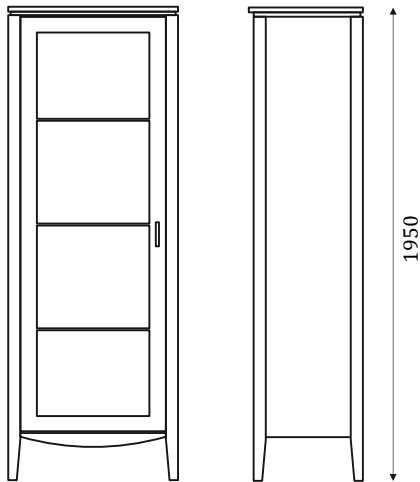

ВИТРИНЫ

17.101 Витрина 1 дверная