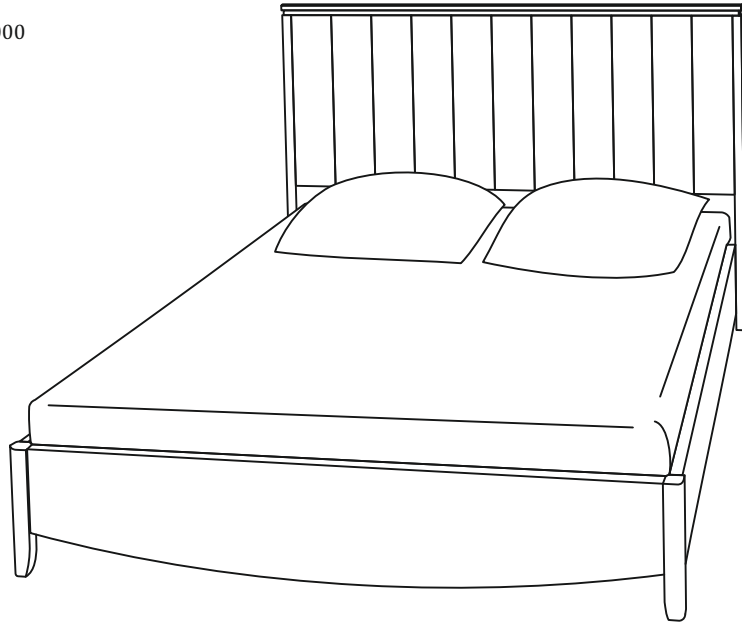

КОЛЛЕКЦИЯ МЕБЕЛИ ДЛЯ ГОСТИНОЙ И СПАЛЬНИ

EGOIST

КРОВАТЬ / ТУМБА ПРИКРОВАТНАЯ

17.110 Кровать, спальное место 1800x2000

17.111

Тумба прикроватная

ВИТРИНЫ

17.101 Витрина 1 дверная