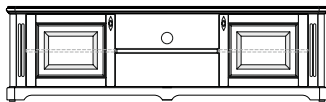

04.341

- 3 выдвжных ящика,
- 4 вкладные полки;
- задняя стенка-шпонированный МДФ

04.342

04.343

ТУМБЫ/ПАНЕЛИ ПОД TV

04.401

04.402

- тумба под TV,
- ниша под аппаратуру;
- 2 вкладные полки;
- задняя стенка-шпонированный МДФ