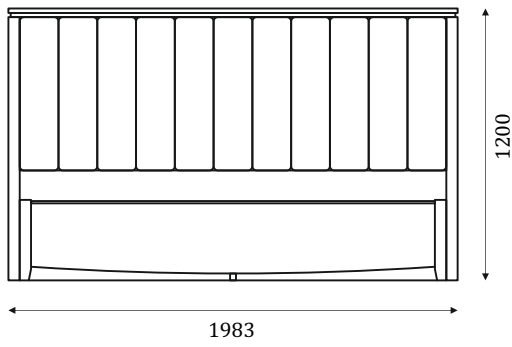

КРОВАТЬ / ТУМБА ПРИКРОВАТНАЯ

17.110 Кровать, спальное место 1800x2000