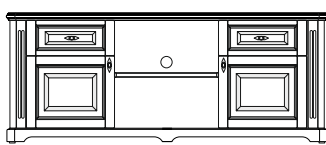

04.408

- тумба под TV,
- ниша под аппаратуру;
- 2 вкладные полки;
- 2 ящика полного выдвижения;
- задняя стенка-шпонированный МДФ

1500

1700