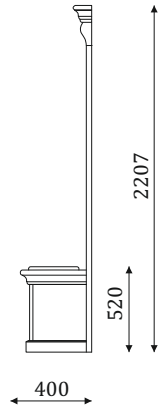

ДВОЙНЫЕ СТЕНОВЫЕ ПАНЕЛИ С ВЕШАЛКОЙ И ТУМБОЙ С НИШЕЙ.

05.501

- стенная панель с филенками;

05.502

- стенная панель с филенкой и декоративной решеткой;

05.503

- стенная панель с филенкой и вставкой из шпонированного МДФ;

05.504

- стенная панель с филенкой и зеркалом;

05.505

- стенная панель с филенкой и мягкой вставкой с каретной утяжкой;

05.506

- стенная панель с декоративной решеткой, и филенками;

05.507

- стенная панель с декоративными решетками;

05.508

- стенная панель с декоративной решеткой и вставкой из шпонированного МДФ;

05.509

- стенная панель с декоративной решеткой, и зеркалом;