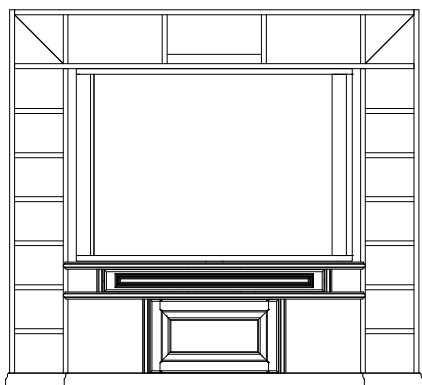

ГОСТИНАЯ ANTONELLI

04.450

2000

524

217

1604

- двухсторонняя поворотная панель под TV,
- задняя стенка- шпонированный МДФ

задняя сторона