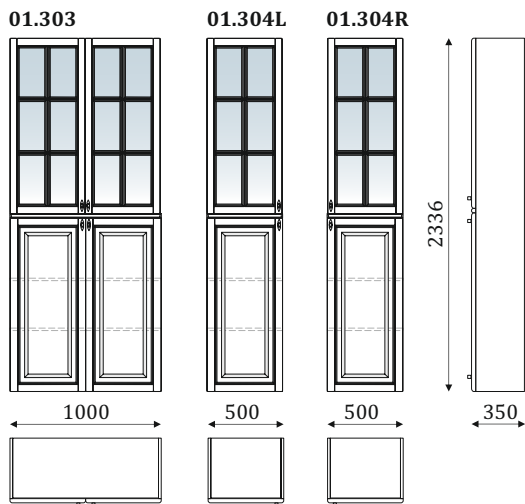

- верхняя дверка остекленная, стекло прозрачное с фацетом;
- 4 вкладных полки за дверью