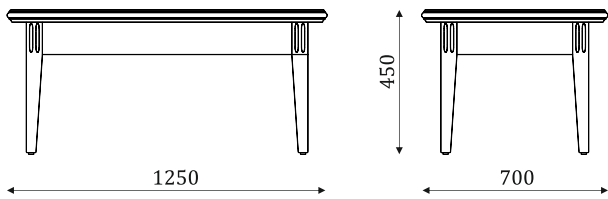

СТОЛЫ ЖУРНАЛЬНЫЕ

16.601