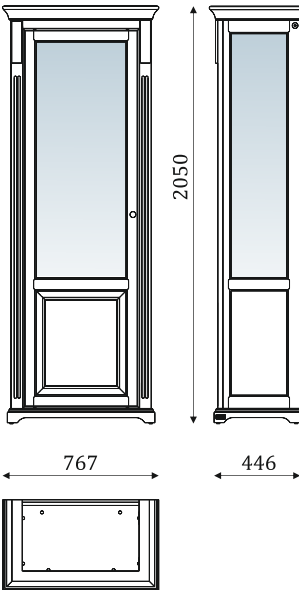

16.101A

- 4 вкладных полки за дверью