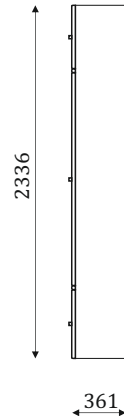

- 3 вкладные полки за фасадами;
- задняя стенка-шпонированный МДФ