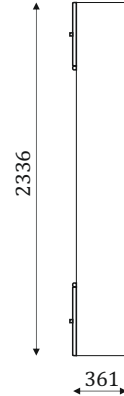

- 3 встраиваемые полки в нише;
- 1 вкладная полка за дверь;
- задняя стенка-шпонированный МДФ