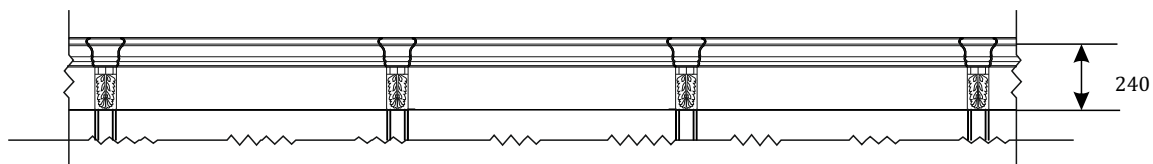

Вариант карниза №2