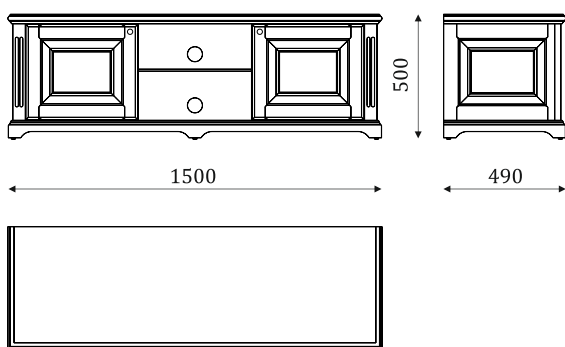

ТУМБЫ ПОД TV

16.401