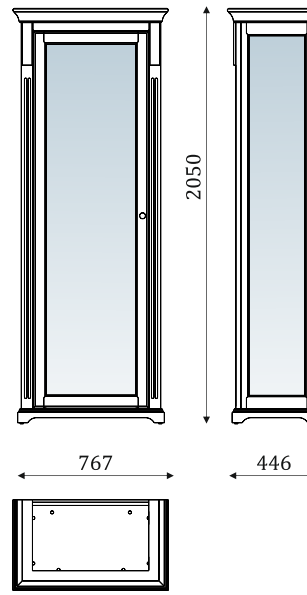

16.103

- 5 вкладных полок за дверью