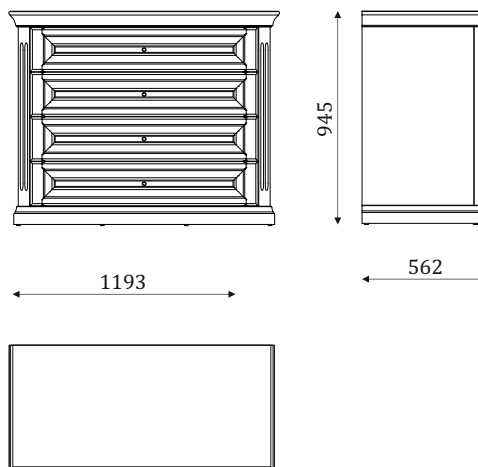

- 2 ящика полного выдвижения
- фасад, вставка фигурная филенка

08.211