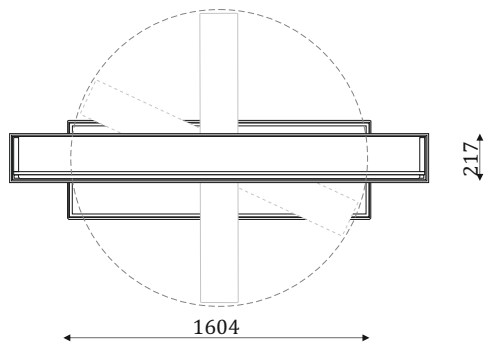

217

1604

- двухсторонняя поворотная панель под TV,
- задняя стенка- шпонированный МДФ

задняя сторона