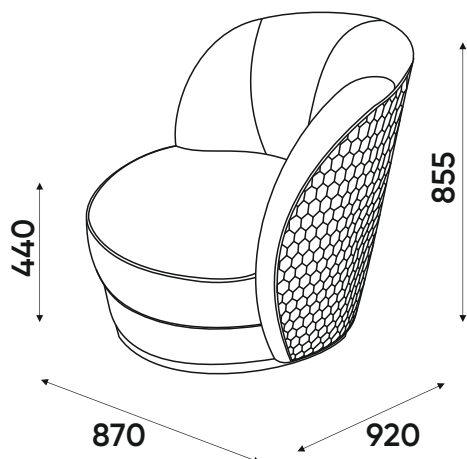

Кресло «Эгоист»