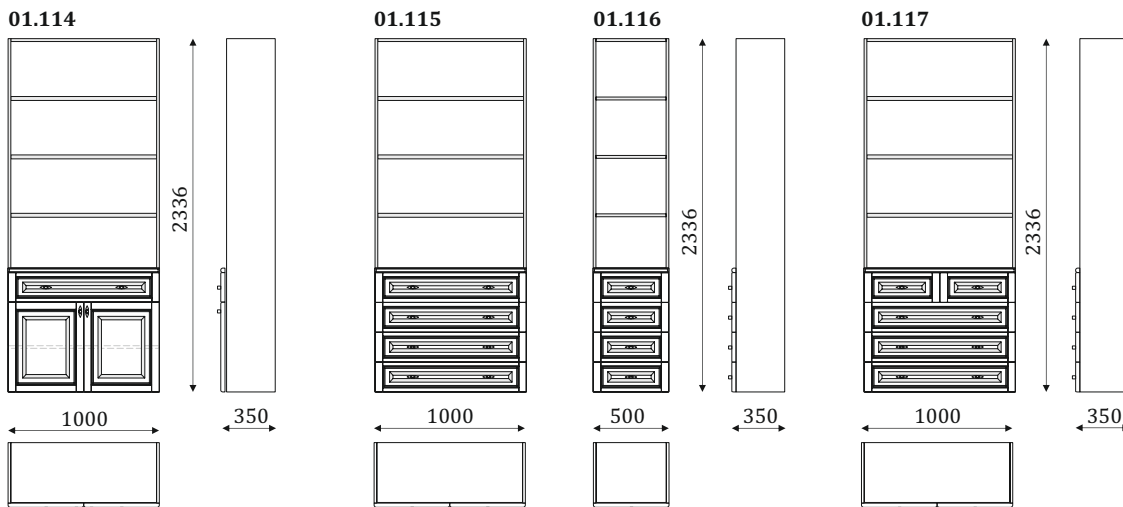

- 3 встраиваемые полки в нише;
- 1 вкладная полка за дверь;
- широкий ящик полного
выдвижения, 300мм

- 3 встраиваемые полки в нише;
- ящики полного выдвижения, 300мм

- 3 встраиваемые полки в нише;
- 2 узких и 3 широких ящика
полного выдвижения, 300мм

* - у всех элементов задняя стенка-шпонированный МДФ