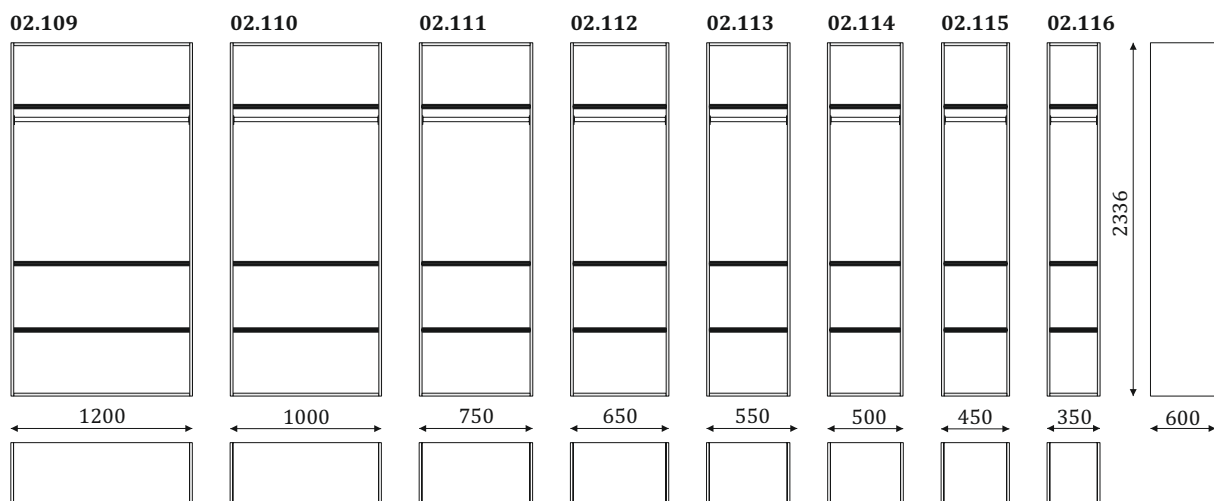

- 3 встраиваемые деревянные полки;
- встроенная штанга