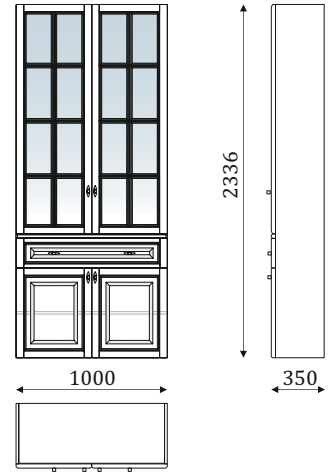

01.410

- 4 вкладных полки за дверью;
- верхняя дверка остекленная, стекло прозрачное с фацетом;
- 1 ящик полного выдвижения, 300мм