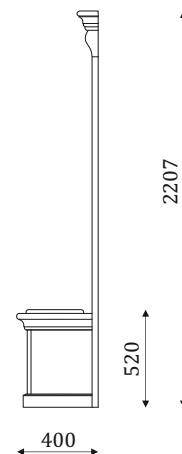

ОДИНАРНЫЕ СТЕНОВЫЕ ПАНЕЛИ С ТУМБОЙ И ВЕШАЛКОЙ

05.120

1100

- стеновая панель с зеркалом;
- тумба с 2 ящиками полного выдвижения, 300мм;

05.121

1100

- стеновая панель с зеркалом;
- тумба с откидной дверью;
- вкладная полка за дверью;

05.122

1100

- стеновая панель с зеркалом;
- тумба с нишей;

05.123

1100

- стеновая панель, мягкая вставка с каретной утяжкой; с декоративной решеткой;
- тумба с 2 ящиками полного выдвижения, 300мм;

05.124

1100

- стеновая панель, мягкая вставка с каретной утяжкой;
- тумба с откидной дверью;
- вкладная полка за дверью;

05.125

1100

- стеновая панель, мягкая вставка с каретной утяжкой;
- тумба с нишей;