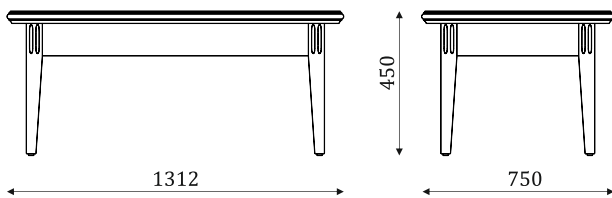

СТОЛЫ ЖУРНАЛЬНЫЕ

16.601

16.602