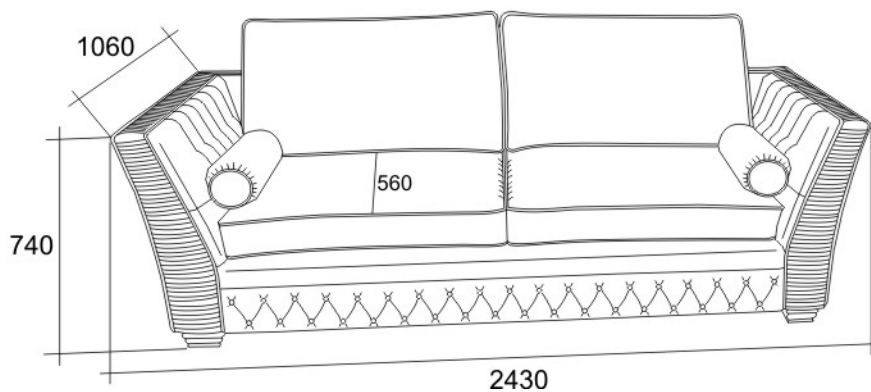

В подушках спины применяется два наполнителя: холлофайбер (шарики) и перо.

Немецкая крепежная скоба Веа.

A10
Кресло

A30
Диван

330
Диван
с механизмом «Spiros»
размеры спального
места 1600 × 1966 мм,
размеры матраца
1540 × 1960 мм.