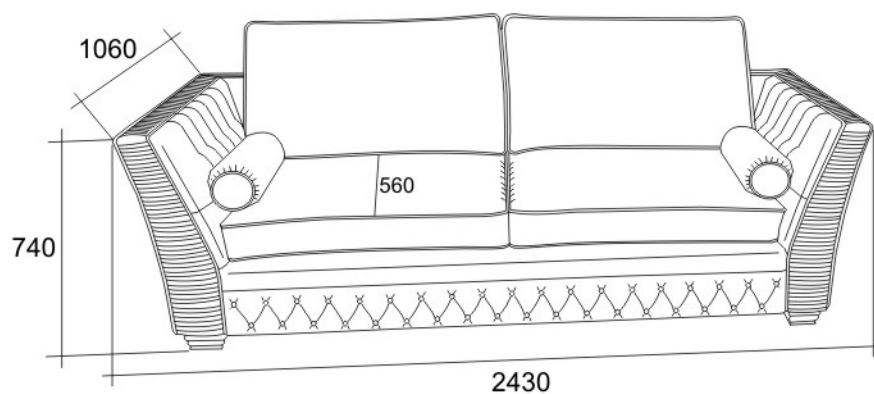

В подушках спины применяется два наполнителя: холлофайбер (шарики) и перо.

Немецкая крепежная скоба Веа.

A10
Кресло

A30
Диван

330
Диван
с механизмом «Spiros»
размеры спального
места 1600 × 1966 мм,
размеры матраца
1540 × 1960 мм.