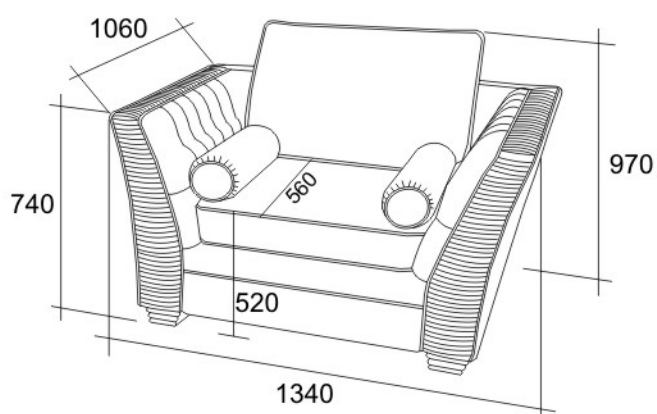

- Кресла отдельно стоящего
- Дивана отдельно стоящего
- Дивана с механизмом «Spiros»

Механизм «Spiros» итальянского производства фирмы «Stema», с размерами спального места 1600 × 1966 мм, с размерами матраса 1540 × 1960 мм.

В подушках спины применяется два наполнителя: холлофайбер (шарики) и перо.

Немецкая крепежная скоба Веа.

A10
Кресло

A30
Диван

330
Диван
с механизмом «Spiros»
размеры спального
места 1600 × 1966 мм,
размеры матраца
1540 × 1960 мм.