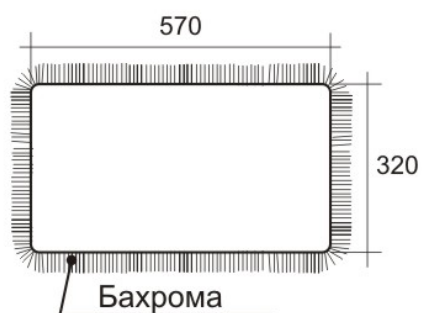

A30

Диван

Рекомендуется подушек ПА7 - 3 шт