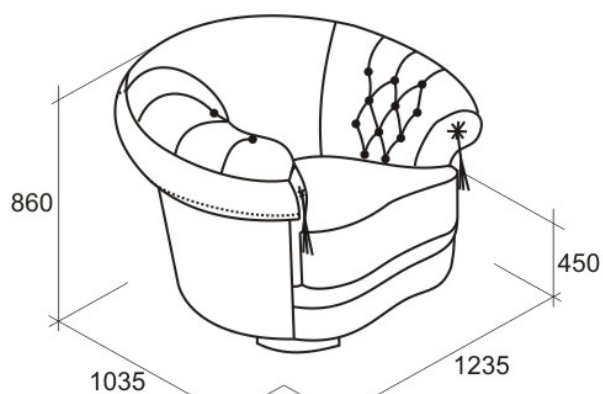

Atmosphere 06