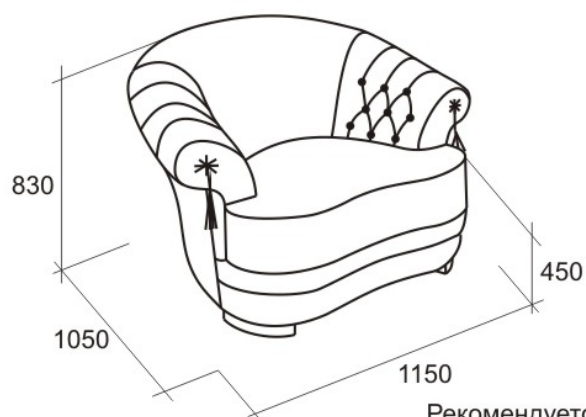

Для склейки применяется двухкомпонентный клей на водной основе Akzo Nobel (Швеция).

Немецкая крепежная скоба Веа.

Atmosphere 06

A10

Кресло

Рекомендуется подушка ПА7 - 1 шт

Г10

Кресло