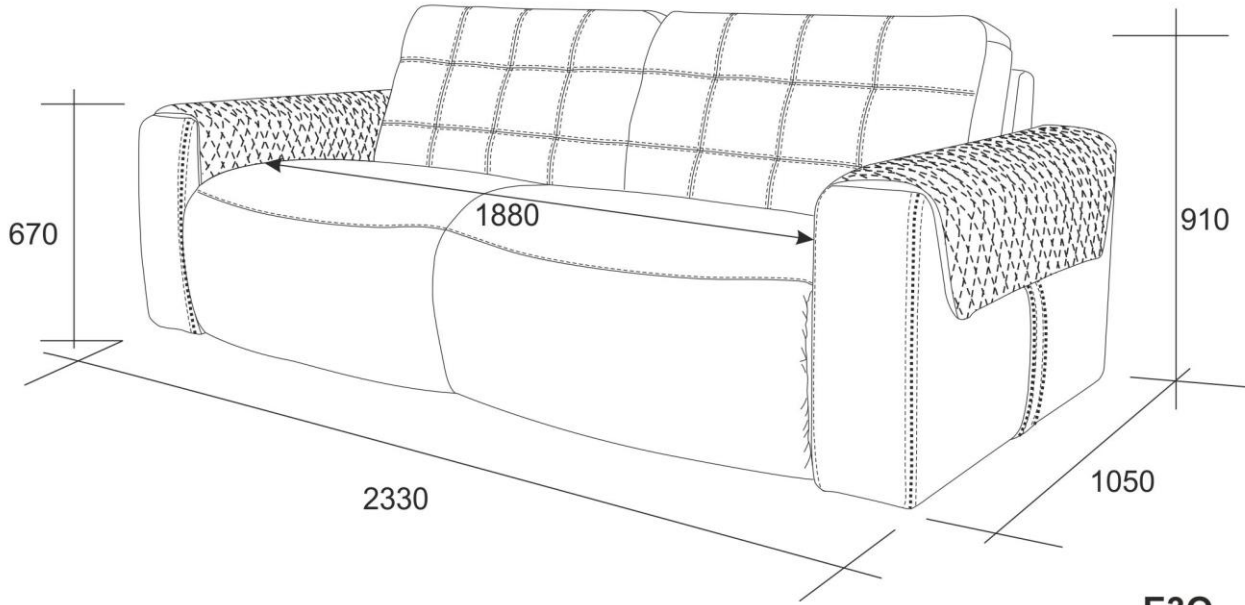

ДОКУМЕНТЫ НА ИЗДЕЛИЕ

МЯГКАЯ МЕБЕЛЬ

«КАЛИНКА 81»

**САРАТОВ
2018**

Нестандартный бланк заказа

Магазин _____

« _____ » 20__ г. ЗАКАЗ _____

Доставка в квартиру (комнату) осуществляется при ширине дверного проема не менее 80 см.

Не является браком:

-незначительное отличие оттенка ткани от образца

-незначительное отклонение от габаритных размеров.

КОМБИНАЦИЯ ЭЛЕМЕНТОВ _____

Ткань 1 _____

Ткань 3 _____

Ткань 2 _____

Ткань 4 _____

Калинка 81

E30

Диван с электровыкатным механизмом «Millenium»