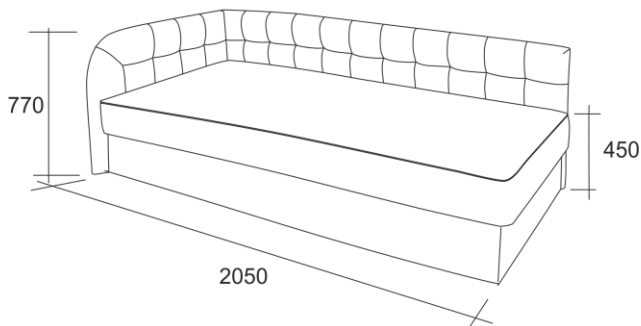

Джуниор

Джуниор - Люкс

Тахта является прекрасным выбором для детской комнаты.

Тахта может быть пружинной или поролоновой.

Подъем сиденья осуществляется механизмом «Mors».

Простота механизма исключает всякие неприятности и делает возможной каждодневную трансформацию без проблем. Вместительный ящик решит проблему хранения постельного белья. Размер спального места дивана 196x90 см.

Материалы и комплектующие.

Каркас сборный, состоящий из бруса хвойных пород влажности 8–10% и многослойной березовой водостойкой фанеры толщиной 12 мм и 15 мм (сорт ½).

Используются высокопрочные экологически безопасные клеи Vitabond (Англия), Herberts и Rakoll (Германия).