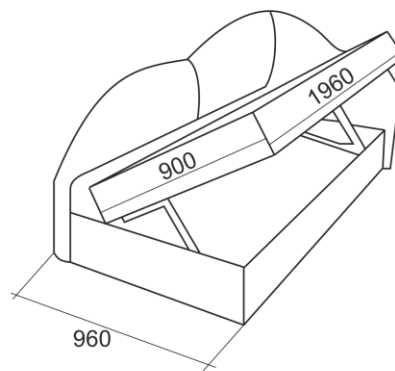

Джуниор

Джуниор - Люкс

Тахта является прекрасным выбором для детской комнаты.

Тахта может быть пружинной или поролоновой.

Подъем сиденья осуществляется механизмом «Mors».

Простота механизма исключает всякие неприятности и делает возможной каждодневную трансформацию без проблем. Вместительный ящик решит проблему хранения постельного белья. Размер спального места дивана 196x90 см.