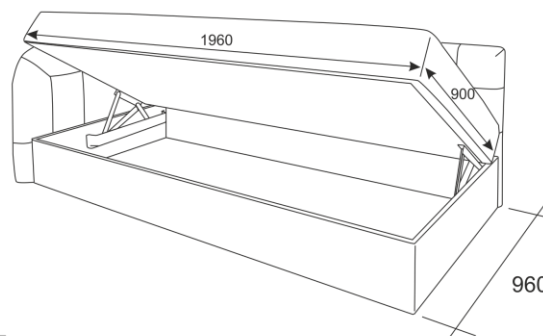

Джуниор

Джуниор - Люкс

Тахта является прекрасным выбором для детской комнаты.

Тахта может быть пружинной или поролоновой.

Подъем сиденья осуществляется механизмом «Mors».

Простота механизма исключает всякие неприятности и делает возможной каждодневную трансформацию без проблем. Вместительный ящик решит проблему хранения постельного белья. Размер спального места дивана 196x90 см.

Материалы и комплектующие.

Каркас сборный, состоящий из бруса хвойных пород влажности 8–10% и многослойной березовой водостойкой фанеры толщиной 12 мм и 15 мм (сорт ½).

Используются высокопрочные экологически безопасные клеи Vitabond (Англия), Herberts и Rakoll (Германия).