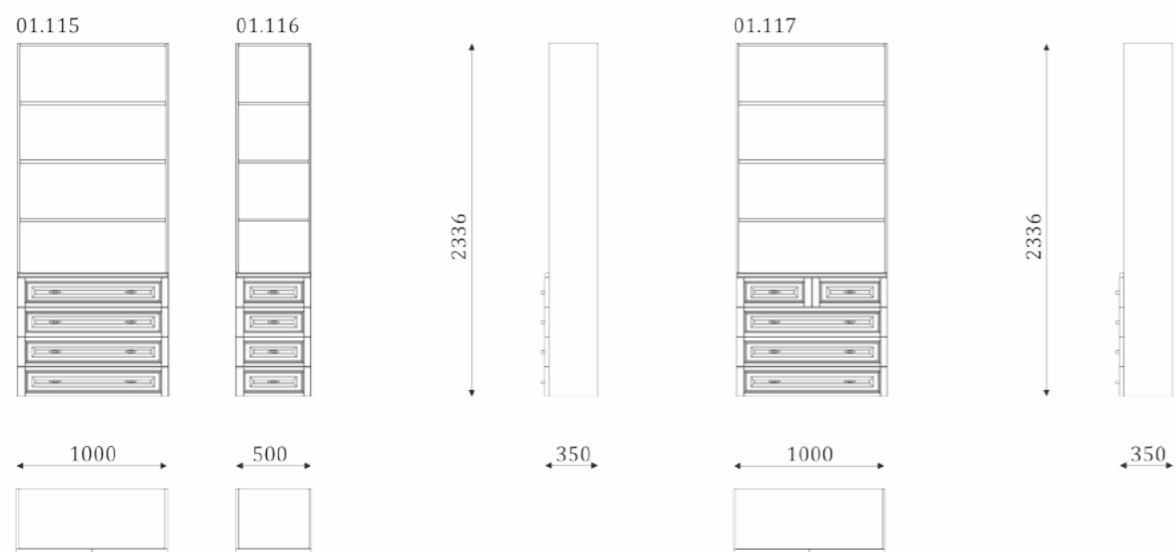

- 3 built-in shelves in niche;
- fully puled-out draws, 300mm;
- back wall is veneer MDF;
- 3 встраиваемые полки в нише;
- ящики полного выдвижения, 300мм;
- задняя стенка-шпонированный МДФ;

- 3 built-in shelves in niche;
- 2 narrow and 3 a wide mailbox fully puled-out draws, 300mm;
- back wall is veneer MDF;
- 3 встраиваемые полки в нише;
- 2 узких и 3 широких ящика полного выдвижения, 300мм;
- задняя стенка-шпонированный МДФ;