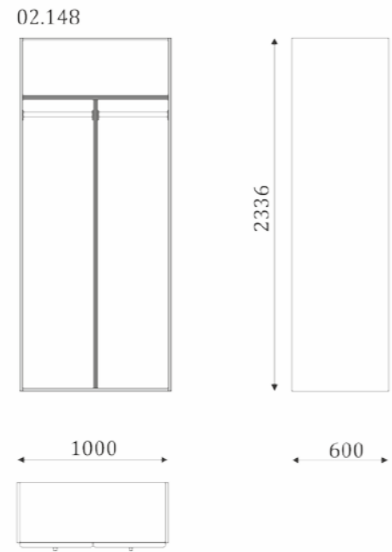

- average wall;
- built-in clothes rail;
- back wall is veneer MDF;

- средняя перегородка;
- встроенная штанга;
- задняя стенка-шпонированный МДФ;