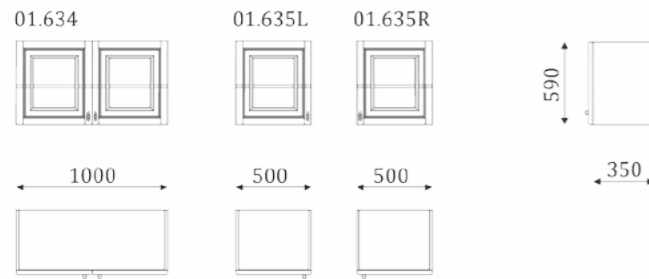

- 1 inserted shelf behind the door;
- back wall is veneer MDF;

- 1 вкладная полка за дверью;
- задняя стенка-шпонированный МДФ;