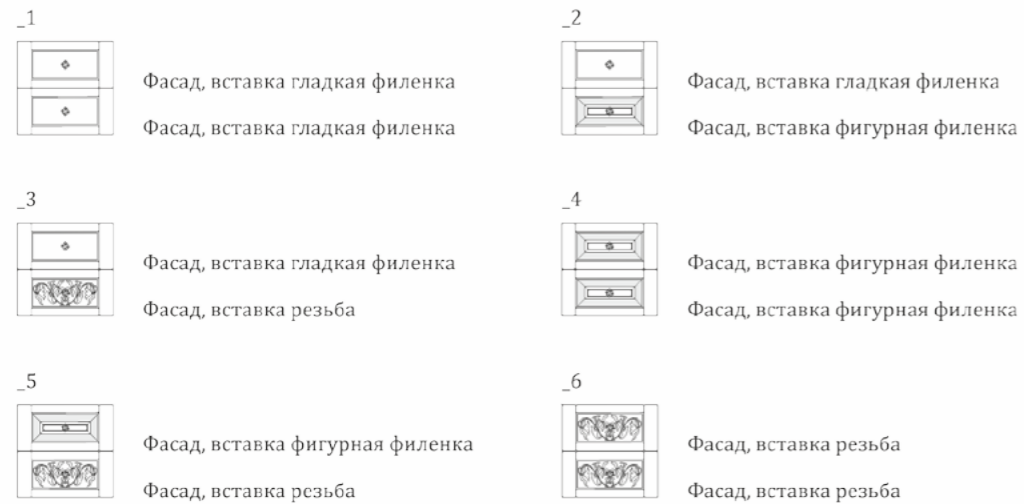

ВАРИАНТЫ КОМБИНИРОВАНИЯ ФАСАДОВ