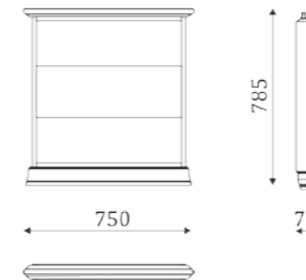

- кренция

01.524