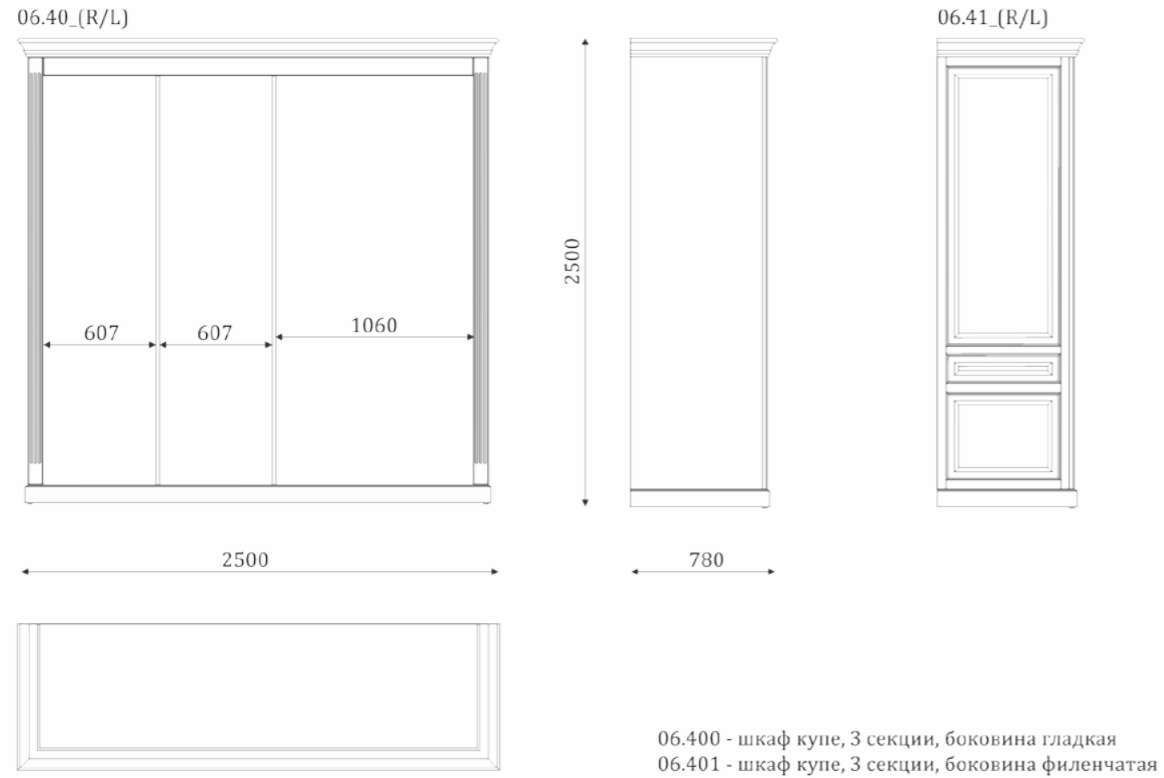

КОЛЛЕКЦИЯ МЕБЕЛИ ДЛЯ СПАЛЬНИ REGINA

ШКАФ КУПЕ

КОЛЛЕКЦИЯ МЕБЕЛИ ДЛЯ СПАЛЬНИ REGINA
НАПОЛНЕНИЕ ШКАФА КУПЕ