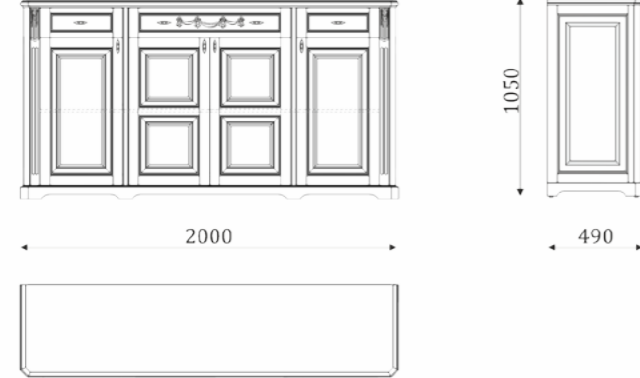

- угловая витрина,
- верхняя дверка и боковины остекленные, стекло прозрачное с фацетом;
- 3 вкладные полки;
- задняя стенка-шпонированный МДФ

04.341