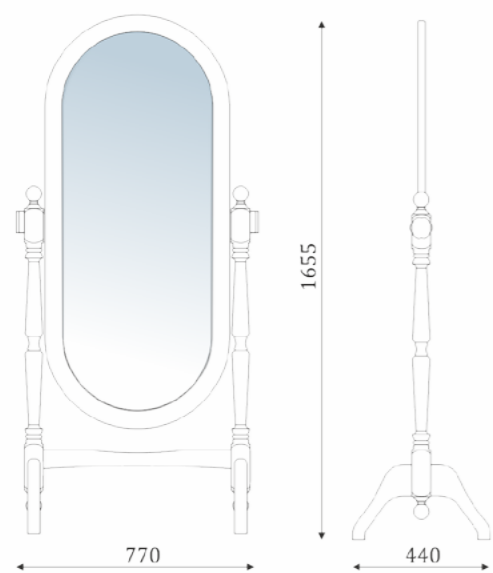

- зеркало в деревянной раме.

04.502

05.017

- Зеркало в раме;

05.018

- зеркало напольное

06.301

- зеркало в багетной раме