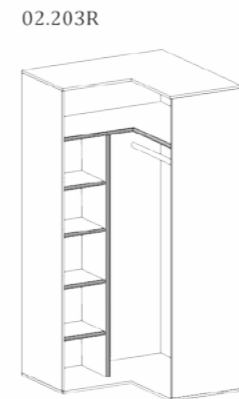

- 1 built-in corner shelf;
- built-in shelves with an average wall;
- built-in clothes rail;
- back wall is veneer MDF

- 1 встраиваемая угловая полка;
- встраиваемые полки со средней перегородкой;
- встроенная штанга;
- задняя стенка-шпонированный МДФ