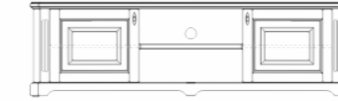

ГОСТИНАЯ ANTONELLI

04.111

- угловая витрина,
- верхняя дверка и боковины остекленные, стекло прозрачное с фацетом;
- 3 вкладные полки;
- задняя стенка-шпонированный МДФ

04.341

- 3 выдвижных ящика,
- 4 вкладные полки;
- задняя стенка-шпонированный МДФ

04.342

04.343

ГОСТИНАЯ ANTONELLI

04.401

04.402

- тумба под TV,
- ниша под аппаратуру;
- 2 вкладные полки;
- задняя стенка-шпонированный МДФ

04.403

04.404

- тумба под TV,
- 2 стеклянных фасада
- ниша под аппаратуру;
- 2 вкладные полки;
- задняя стенка-шпонированный МДФ

04.405

04.406

- тумба под TV,
- 2 стеклянных фасада
- 1 откидной фасад ;
- ниша под аппаратуру;
- 2 вкладные полки;
- задняя стенка-шпонированный МДФ

04.407

04.408

- тумба под TV,
- ниша под аппаратуру;
- 2 вкладные полки;
- 2 ящика полного выдвижения;
- задняя стенка-шпонированный МДФ

04.411

04.412

- панель под TV,
- задняя стенка-шпонированный МДФ

04.411

04.412

04.501

04.502

- зеркало в деревянной раме.