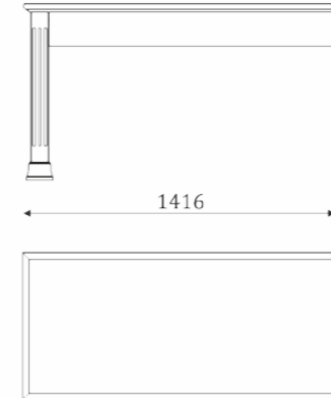

01.516

- 4 inserted shelf behind the door;
- back wall is veneer MDF;
- 1 вкладная полка за дверью;

БРИФИНГ-ПРИСТАВКИ

01.520

- бриф - приставка

01.521

- угловой элемент

01.522