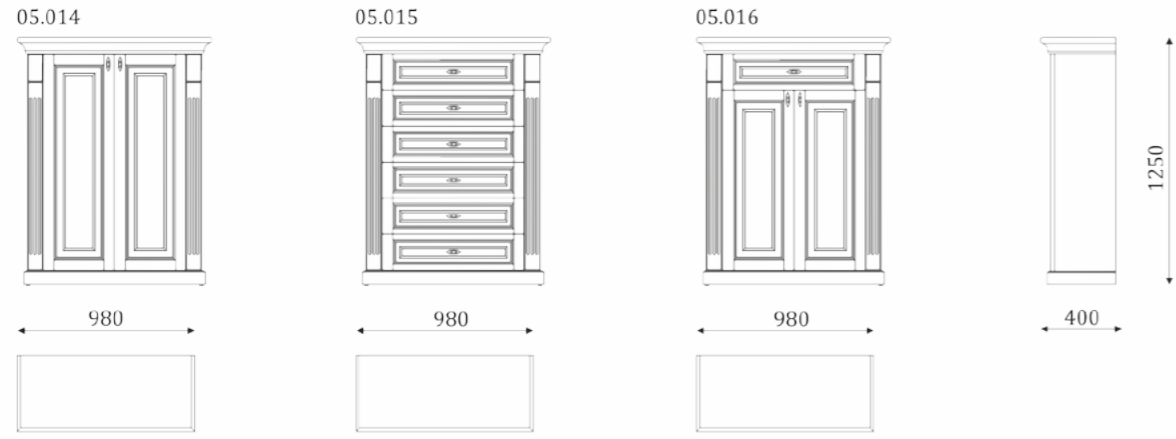

05.005

1100

- стеновая панель, мягкая вставка с каретной утяжкой;

2207

ТУМБЫ/ЗЕРКАЛА

05.011
- тумба с 2 ящиками
полного выдвижения, 300мм;

05.012
- тумба с откидной дверью;
- вкладная полка за дверью;

05.013
- тумба с нишей;