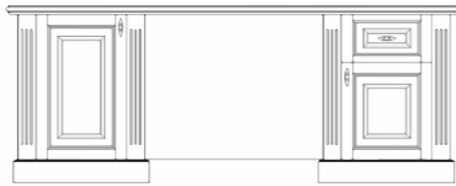

- 4 inserted shelf behind the door;
- back wall is veneer MDF;
- 1 вкладная полка за дверью;
- 3 ящиков полного выдвижения, 300мм;

01.514(L/R)*