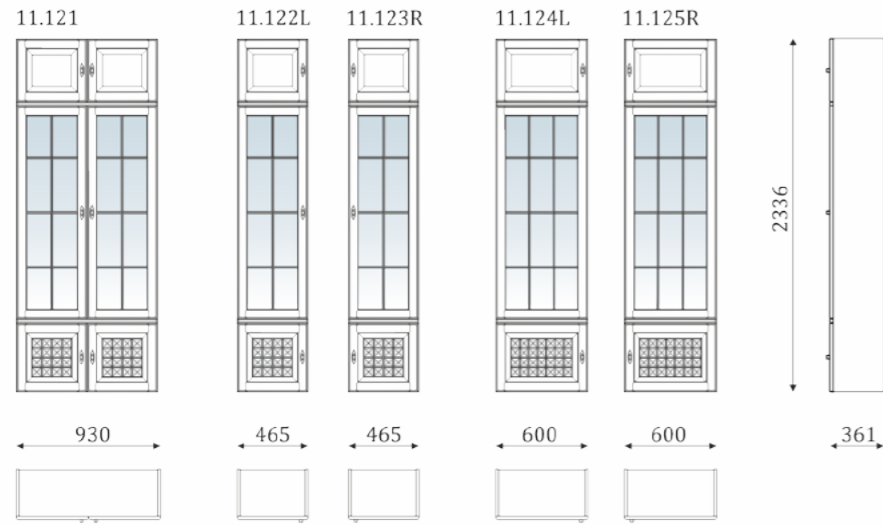

КНИЖНЫЕ ШКАФЫ

- 3 вкладные полки за фасадами;
- дверь стекло, тонкий переплет;
- задняя стенка-шпонированный МДФ;