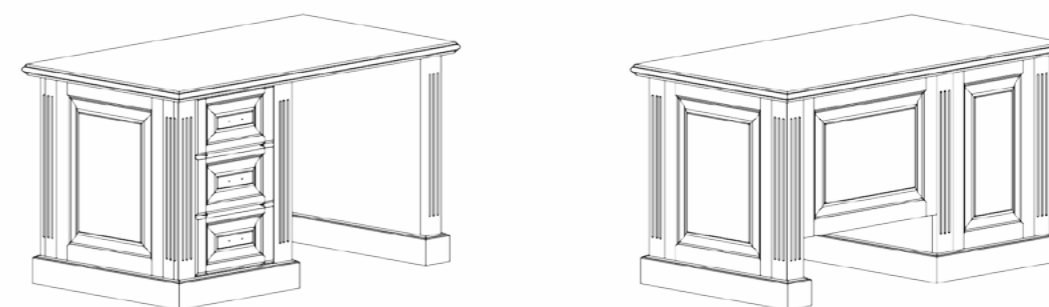

* When ordering you must specify the left or right location element.
При заказе необходимо указать левое или правое расположение элемента.