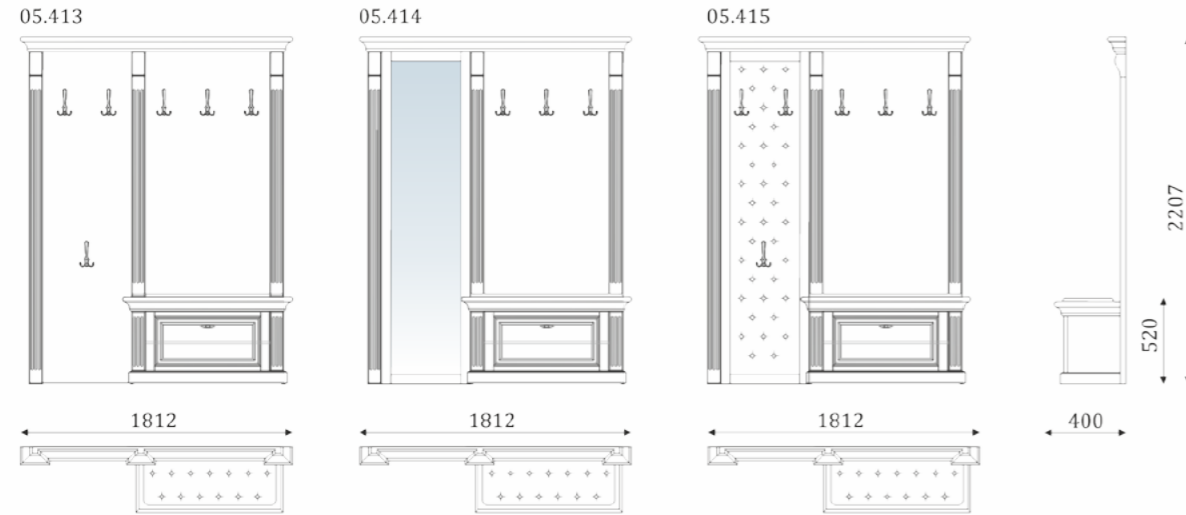

05.413
- стеновая панель со вставками
из шпонированного МДФ;

05.414
- стеновая панель со вставкой
из шпонированного МДФ
и зеркалом;

05.415
- стеновая панель со вставкой
из шпонированного МДФ
и мягкой вставкой с каретной утяжкой;