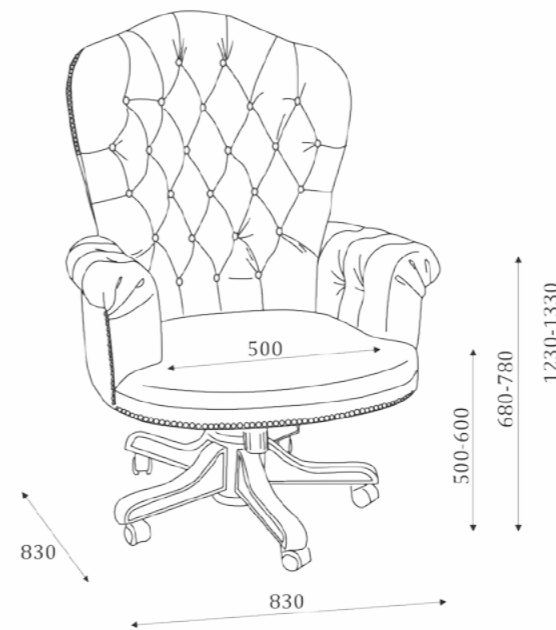

КАРНИЗЫ

11.801

11.802

11.803

11.811

11.812

11.813

11.814

11.815

11.850

11.816

11.817

КРЕСЛА РУКОВОДИТЕЛЯ

01.900

11.900