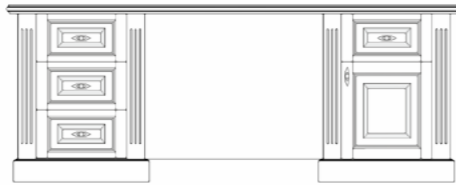

- 4 inserted shelf behind the door;
- back wall is veneer MDF;
- 6 ящиков полного выдвижения, 300мм;

01.512(L/R)*