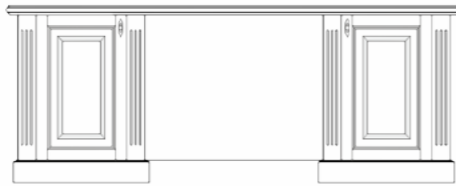

- 4 inserted shelf behind the door;
- back wall is veneer MDF;
- 1 вкладная полка за дверью;
- 4 ящика полного выдвижения, 300мм;

01.516

- 4 inserted shelf behind the door;
- back wall is veneer MDF;
- 1 вкладная полка за дверью;