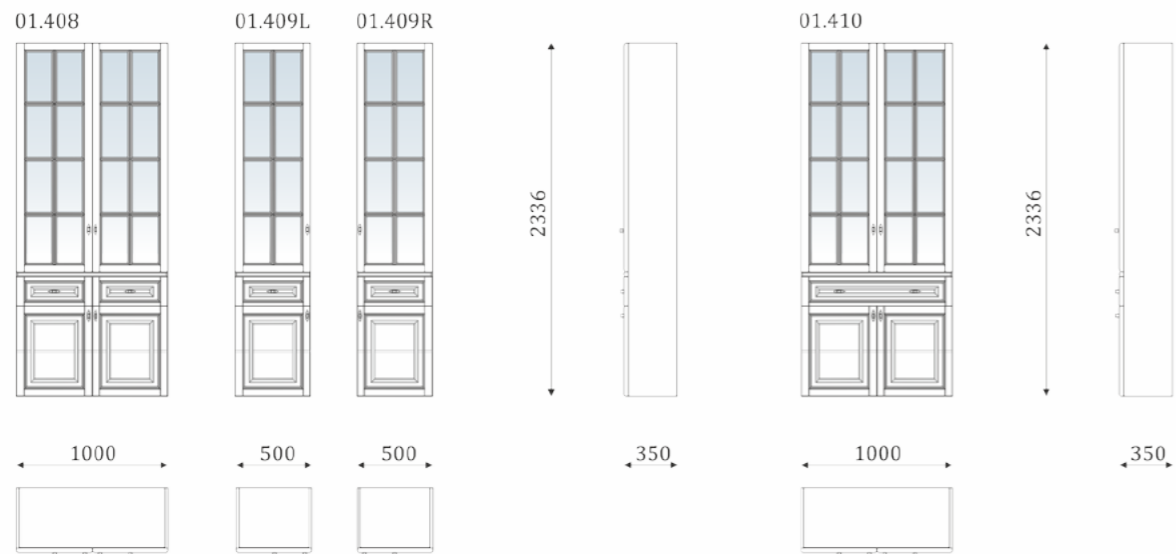

BOOKCASES/КНИЖНЫЕ ШКАФЫ

- 4 inserted shelf behind the door;
- upper door with glass, transparent beveled glass;
- back wall is veneer MDF;
- fully pulled-out draws, 300mm;

- 4 вкладных полки за дверью;
- верхняя дверка осекленная, стекло прозрачное с фаетом;
- задняя стенка-шпонированный МДФ;
- ящики полного выдвижения, 300мм;

- 4 inserted shelf behind the door;
- upper door with glass, transparent beveled glass;
- back wall is veneer MDF;
- 1 fully pulled-out draws, 300mm;

- 4 вкладных полки за дверью;
- верхняя дверка осекленная, стекло прозрачное с фаетом;
- задняя стенка-шпонированный МДФ;
- 1 ящик полного выдвижения, 300мм;