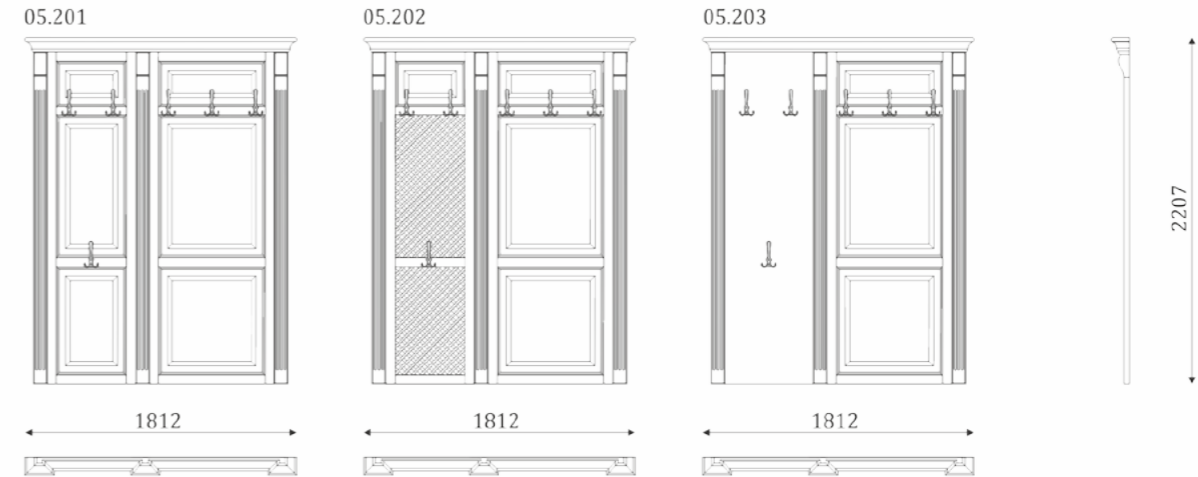

- стенная панель с филёнками;

- стенная панель с филёнкой
и декоративной решеткой;

- стенная панель с филёнкой и
вставкой из шпонированного МДФ;