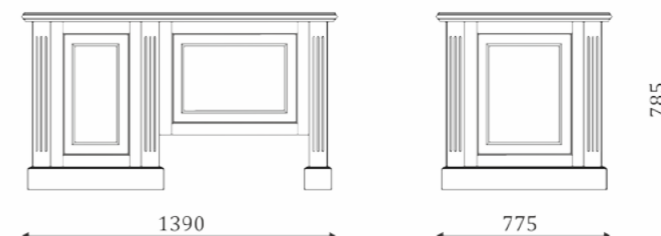

* When ordering you must specify the left or right location element.
При заказе необходимо указать левое или правое расположение элемента.