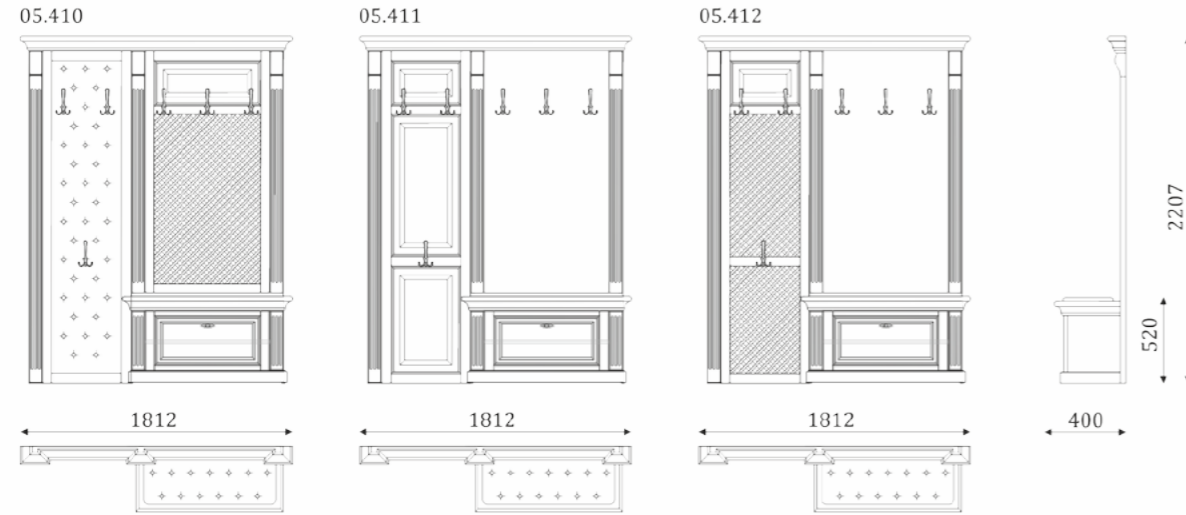

05.408 - стеновая панель с декоративной решеткой и вставкой из шпонированного МДФ;

05.409 - стеновая панель с декоративной решеткой и зеркалом;

ДВОЙНЫЕ СТЕНОВЫЕ ПАНЕЛИ С ВЕШАЛКОЙ
И ТУМБОЙ С ОТКИДНОЙ ДВЕРЬЮ.