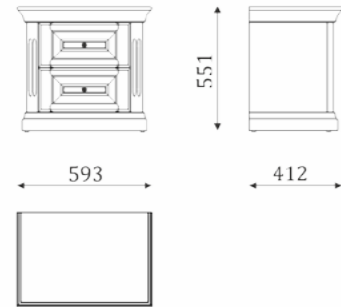

МЕБЕЛЬ ДЛЯ СПАЛЬНИ

08.101

08.101_1600 - Кровать, спальное место 1600x2000
08.101_1800 - Кровать, спальное место 1800x2000
08.101_2000 - Кровать, спальное место 2000x2000

08.101

08.111_1600 - Кровать, спальное место 1600x2000
08.111_1800 - Кровать, спальное место 1800x2000
08.111_2000 - Кровать, спальное место 2000x2000

08.201

- 2 ящика полного выдвижения
- фасад, вставка фигурная филенка

08.211

- 4 ящика частичного выдвижения;
- фасад, вставка филенка;

КОЛЛЕКЦИЯ МЯГКОЙ МЕБЕЛИ
ДЛЯ ГОСТИНОЙ И СПАЛЬНИ
FRATELLI