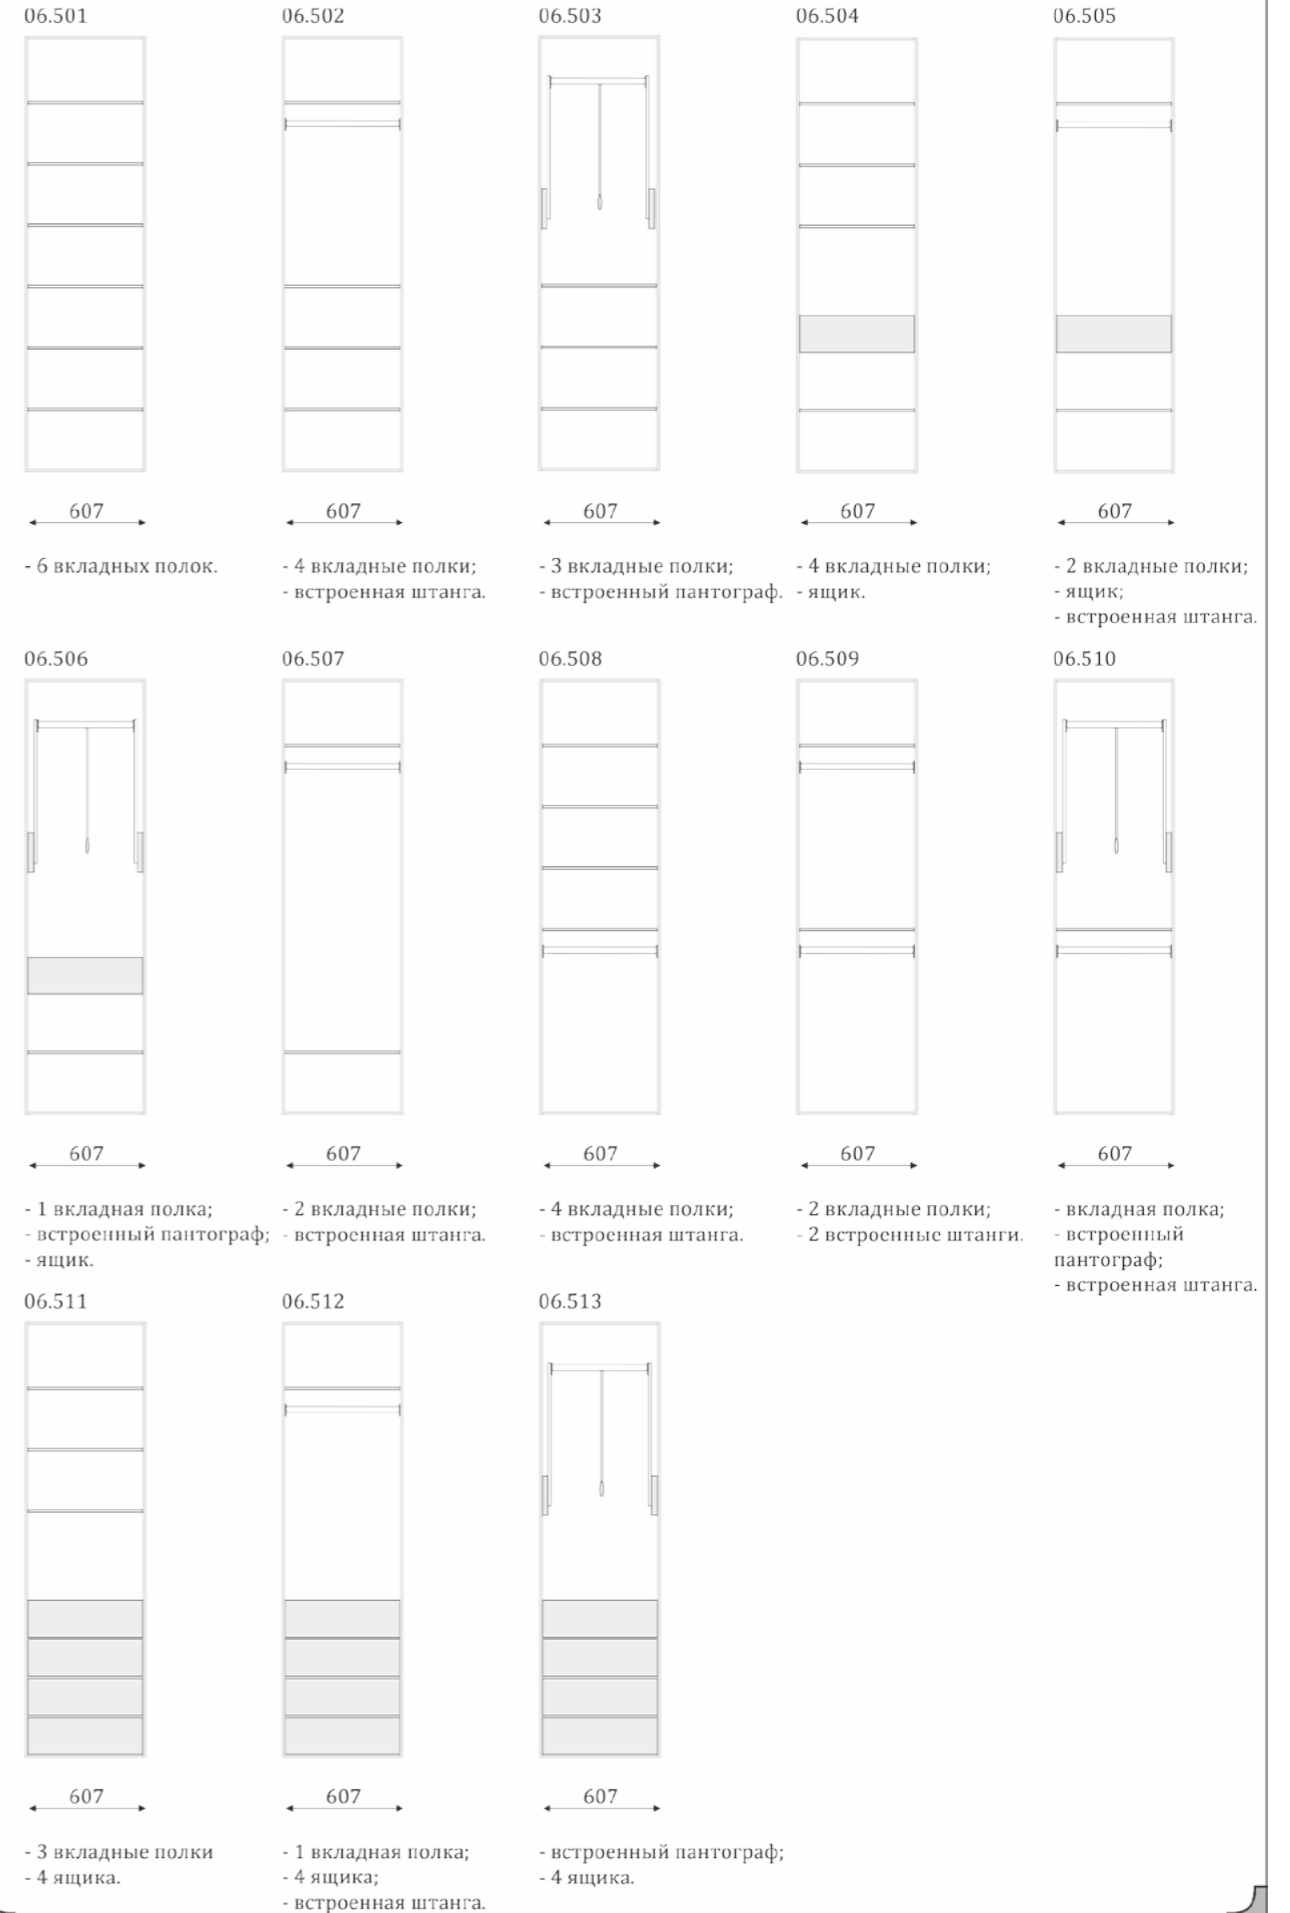

КОЛЛЕКЦИЯ МЕБЕЛИ ДЛЯ СПАЛЬНИ REGINA
НАПОЛНЕНИЕ ШКАФА КУПЕ