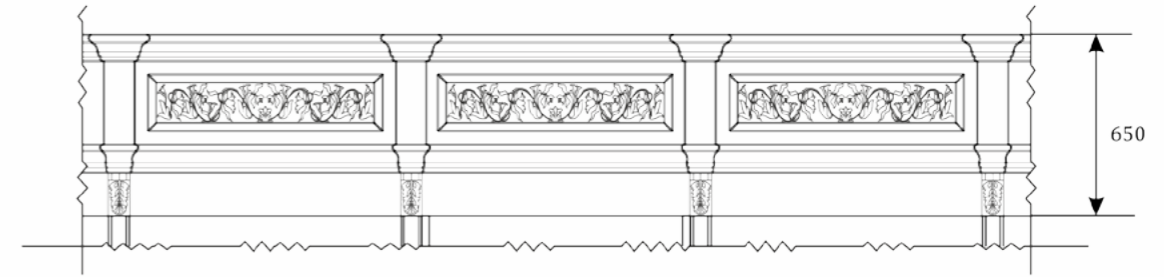

CORNICES/ КАРНИЗЫ

The option cornice №1