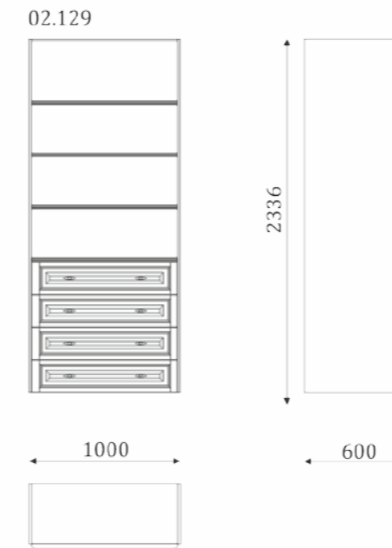

- 2 built-in shelves;
- built-in clothes rail;
- fully pulled-out drawers, 520mm;
- back wall is veneer MDF;

- 2 встраиваемые полки;
- встроенная штанга;
- ящики полного выдвижения, 520мм;
- задняя стенка-шпонированный МДФ;

- 4 built-in shelves;
- fully pulled-out drawers, 520mm;
- back wall is veneer MDF;

- 4 встраиваемые полки;
- ящики полного выдвижения, 520мм;
- задняя стенка-шпонированный МДФ;

WARDROBES/ШКАФЫ

- 4 built-in shelves;
- 4 wide mailbox fully pulled-out drawers, 520mm;
- back wall is veneer MDF;