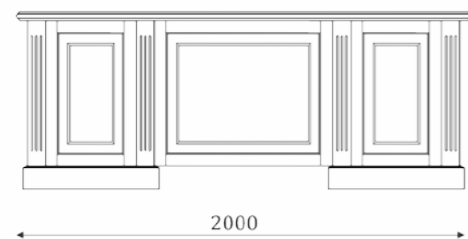

TABLES/СТОЛЫ

01.511

- 4 inserted shelf behind the door;
- back wall is veneer MDF;
- 6 ящиков полного выдвижения, 300мм;

01.512(L/R)*

- 4 inserted shelf behind the door;
- back wall is veneer MDF;
- 1 вкладная полка за дверью;
- 4 ящика полного выдвижения, 300мм;

01.513(L/R)*

- 4 inserted shelf behind the door;
- back wall is veneer MDF;
- 1 вкладная полка за дверью;
- 3 ящиков полного выдвижения, 300мм;

01.514(L/R)*

- 4 inserted shelf behind the door;
- back wall is veneer MDF;
- 1 вкладная полка за дверью;
- 4 ящика полного выдвижения, 300мм;

01.515

- 4 inserted shelf behind the door;
- back wall is veneer MDF;
- 1 вкладная полка за дверью;
- 4 ящика полного выдвижения, 300мм;

01.516

- 4 inserted shelf behind the door;
- back wall is veneer MDF;
- 1 вкладная полка за дверью;

БРИФИНГ-ПРИСТАВКИ

01.520

- бриф - приставка

01.521

- угловой элемент

01.522

- приставная тумба

01.523

- кренция

01.524

- проставка широкая

01.525

- проставка узкая

1. - Стол.
2. - Бриф-приставка.
3. - Угловой элемент.
4. - Приставная тумба.
5. - Проставка широкая.
6. - Проставка узкая.

* When ordering you must specify the left or right location element.
При заказе необходимо указать левое или правое расположение элемента.