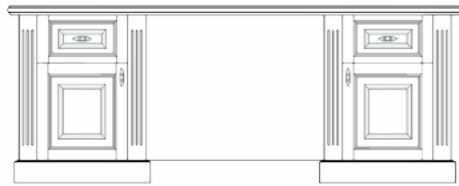

- 4 inserted shelf behind the door;
- back wall is veneer MDF;
- 1 вкладная полка за дверью;
- 4 ящика полного выдвижения, 300мм;

01.515