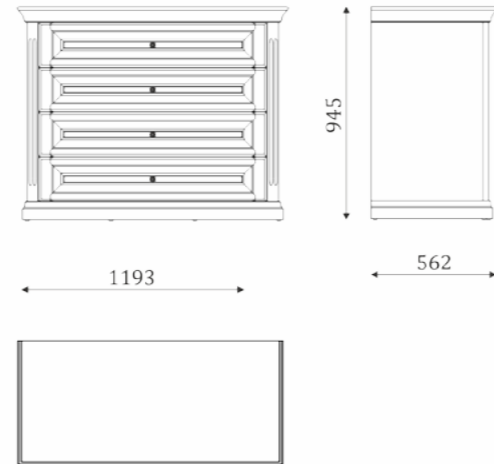

- 2 ящика полного выдвижения
- фасад, вставка фигурная филенка

08.211