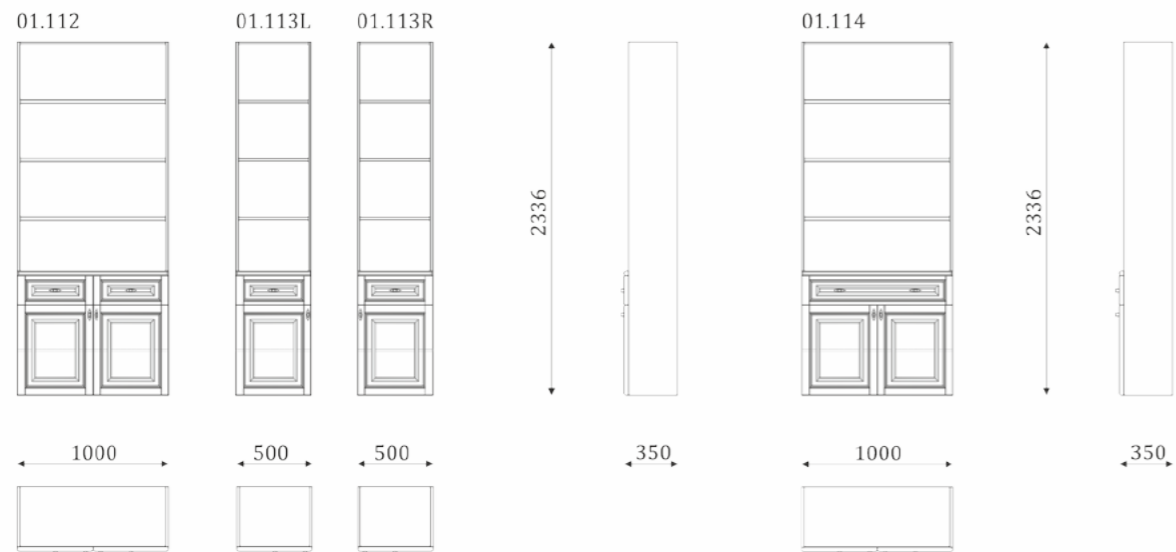

BOOKCASES/СТЕЛЛАЖИ

- 3 built-in shelves in niche;
- 1 inserted shelf behind the door;
- narrow fully puled-out draws, 300mm;
- back wall is veneer MDF;
- 3 встраиваемые полки в нише;
- 1 вкладная полка за дверью;
- узкие ящики полного выдвижения, 300мм;
- задняя стенка-шпонированный МДФ;

- 3 built-in shelves in niche;
- 1 inserted shelf behind the door;
- a wide mailbox fully puled-out draws, 300mm;
- back wall is veneer MDF;
- 3 встраиваемые полки в нише;
- 1 вкладная полка за дверью;
- широкий ящик полного выдвижения, 300мм;
- задняя стенка-шпонированный МДФ;