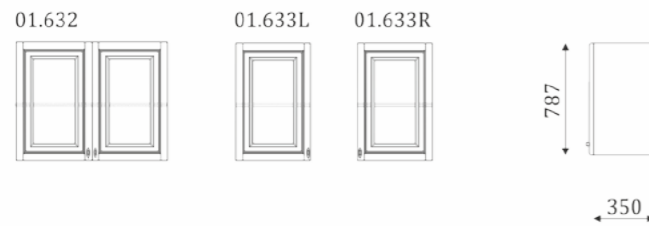

- 1 inserted shelf behind the door;
- back wall is veneer MDF;

- 1 вкладная полка за дверью;
- задняя стенка-шпонированный МДФ;