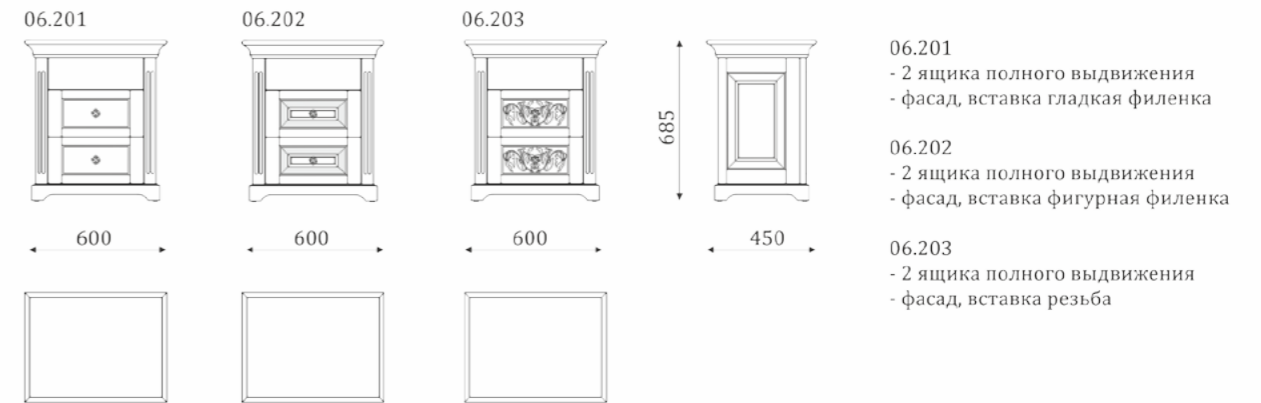

ВАРИАНТЫ КОМБИНИРОВАНИЯ ФАСАДОВ

МЕБЕЛЬ ДЛЯ СПАЛЬНИ

06.110

06.110_1600 - Кровать, спальное место 1600x2000
06.110_1800 - Кровать, спальное место 1800x2000
06.110_2000 - Кровать, спальное место 2000x2000

- 4 ящика частичного выдвижения;
- фасад, вставка гладкая филленка.
 - 4 ящика частичного выдвижения;
- фасад, вставка филленка;
 - 4 ящика частичного выдвижения;
- фасад, вставка резьба.