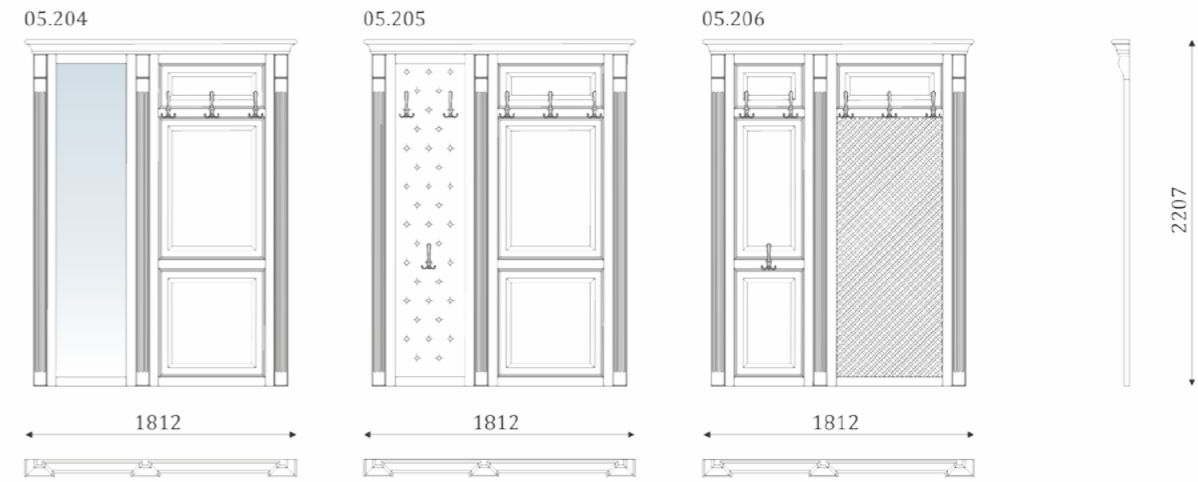

- стенная панель с филёнкой
и зеркалом;

- стенная панель с филёнкой
и мягкой вставкой
с каретной утяжкой;

- стенная панель с
декоративной решеткой,
и филёнками;