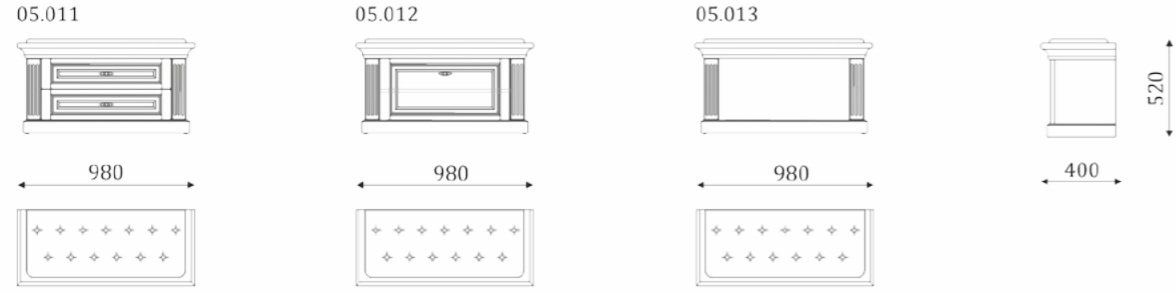

05.005

1100

- стеновая панель, мягкая вставка с каретной утяжкой;

2207

ТУМБЫ/ЗЕРКАЛА

05.011
- тумба с 2 ящиками
полного выдвижения, 300мм;

05.012
- тумба с откидной дверью;
- вкладная полка за дверью;

05.013
- тумба с нишей;