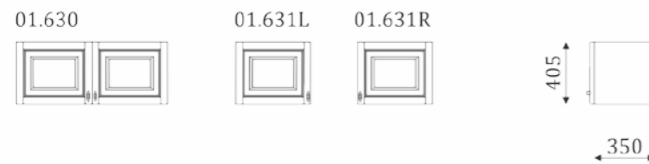

- back wall is veneer MDF;

- задняя стенка-шпонированный МДФ;