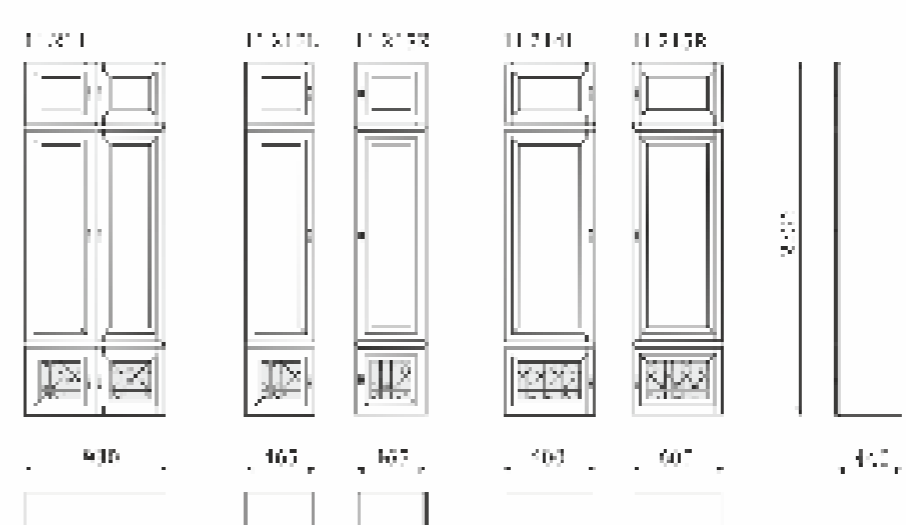

- 3 вкладные полки за фасадами;
- 2 двери (стекло, широкий переплет);
- задняя стенка-шпонированный МДФ;