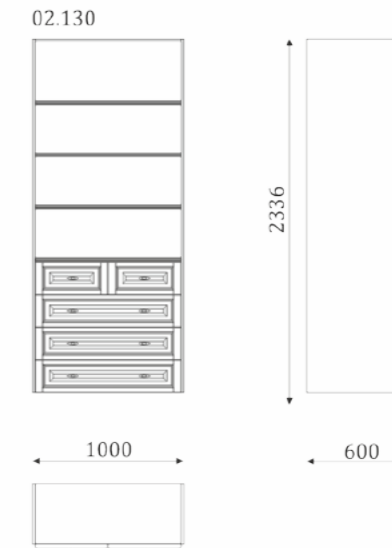

- 4 built-in shelves;
- fully pulled-out drawers, 520mm;
- back wall is veneer MDF;

- 4 встраиваемые полки;
- ящики полного выдвижения, 520мм;
- задняя стенка-шпонированный МДФ;

WARDROBES/ШКАФЫ

- 4 built-in shelves;
- 4 wide mailbox fully pulled-out drawers, 520mm;
- back wall is veneer MDF;

- 4 встраиваемые полки;
- 4 широких ящика полного выдвижения, 520мм;
- задняя стенка-шпонированный МДФ;

- 4 built-in shelves;
- 2 narrow and 3 wide mailbox fully pulled-out drawers, 520mm;
- back wall is veneer MDF;