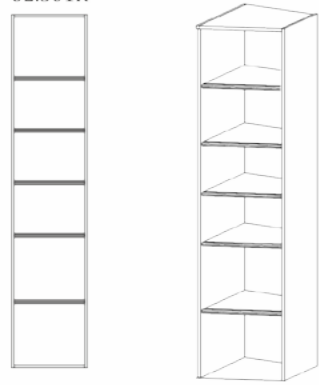

FURTHER ELEMENTS/ ДОПОЛНИТЕЛЬНЫЕ ЭЛЕМЕНТЫ

02.301R