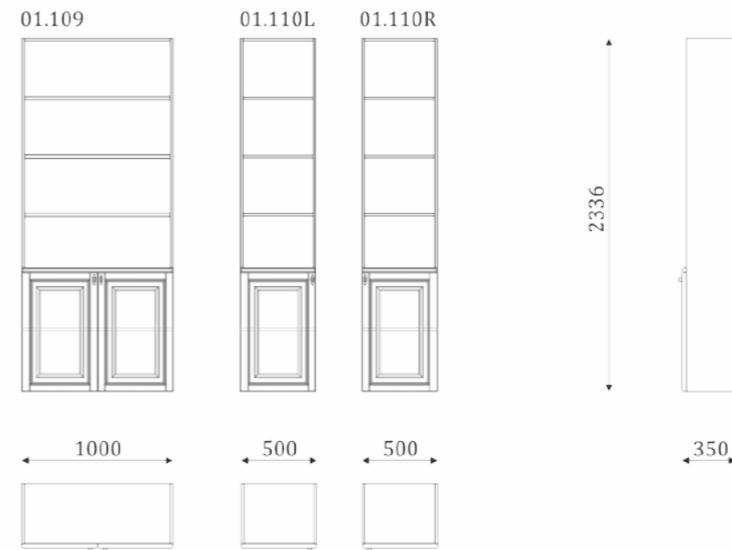

КОЛЛЕКЦИЯ МЕБЕЛИ
ДЛЯ КАБИНЕТА
CESAR

BOOKCASES/СТЕЛЛАЖИ

- 5 built-in shelves;
- back wall is veneer MDF

- 5 встраиваемых полок;
- задняя стенка-шпонированный МДФ

- 3 built-in shelves in niche;
- 1 inserted shelf behind the door;
- back wall is veneer MDF;