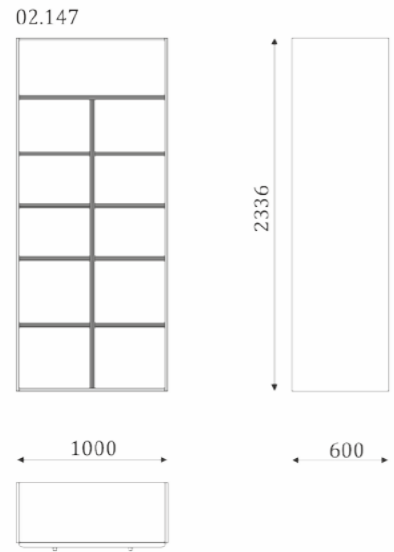

02.146R

02.146L

2336

1000

600

- shelf with an average wall;
- built-in clothes rail;
- back wall is veneer MDF

- полки со средней перегородкой;
- встроенная штанга;
- задняя стенка-шпонированный МДФ

WARDROBES/ШКАФЫ