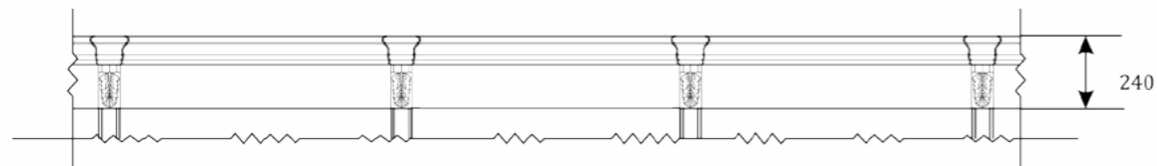

Вариант карниза №2