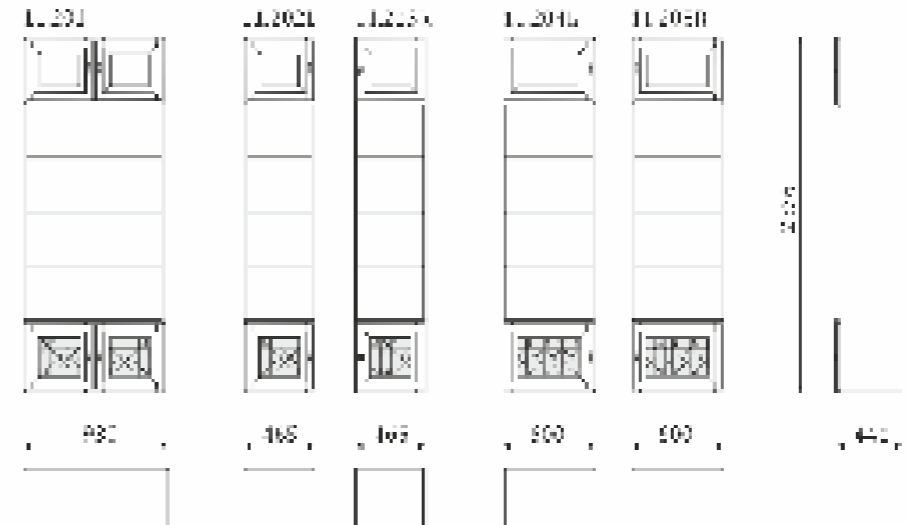

СТЕЛЛАЖИ/ КНИЖНЫЕ ШКАФЫ

- 3 вкладные полки за фасадами;
- 1 вкл. дверь (стекло, тонкий переплет);
- задняя стенка-шпонированный МДФ;