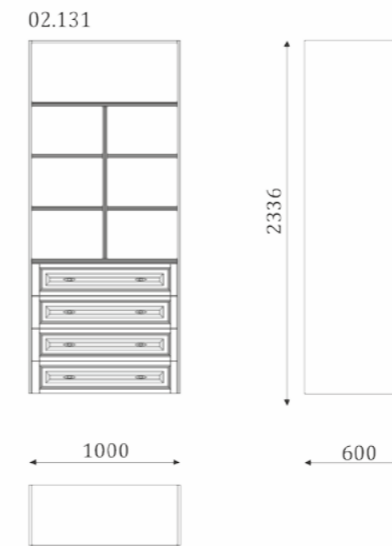

- shelf with an average wall;
- 4 wide mailbox fully pulled-out drawers, 520mm;
- back wall is veneer MDF;

- полки со средней перегородкой;
- 4 широких ящика полного выдвижения, 520мм;
- задняя стенка-шпонированный МДФ;