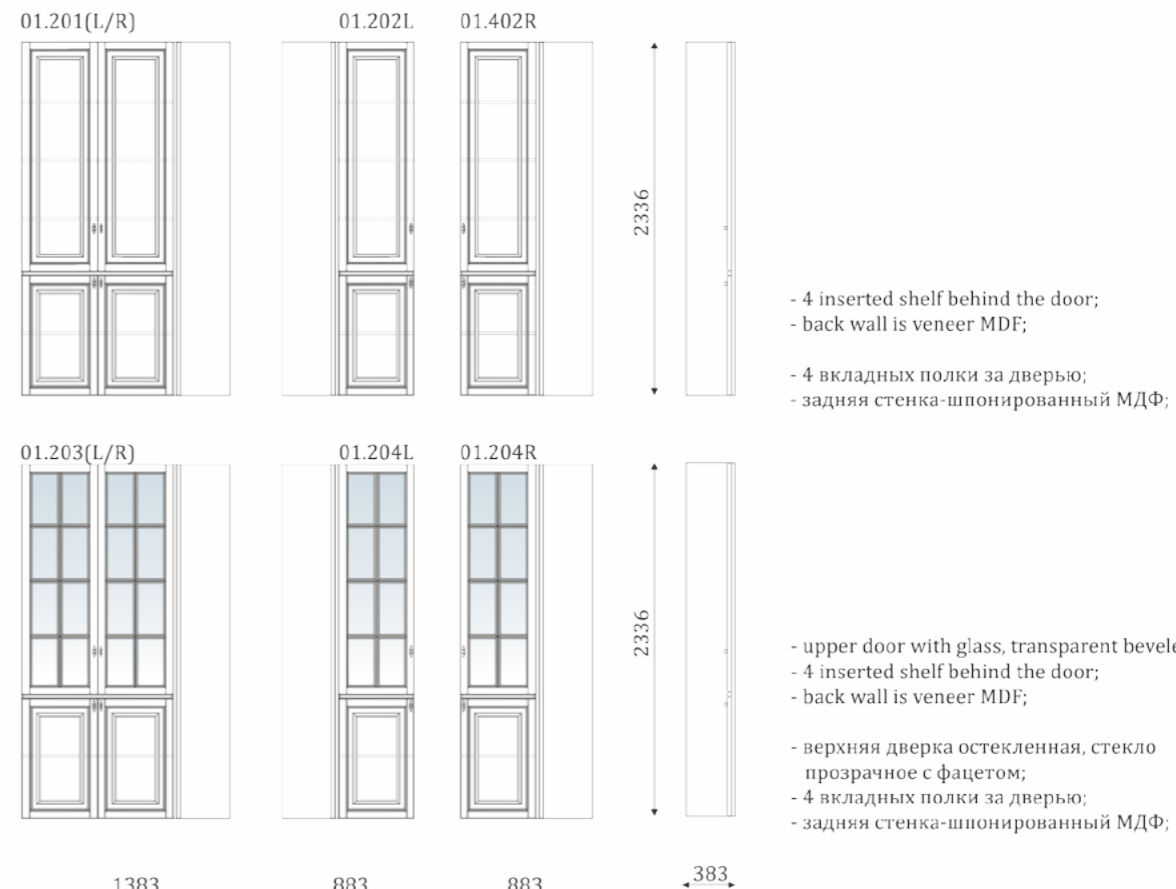

УГЛОВЫЕ КНИЖНЫЕ ШКАФЫ

- 4 inserted shelf behind the door;
- back wall is veneer MDF;
- 4 вкладных полки за дверью;
- задняя стенка-шпонированный МДФ;

- upper door with glass, transparent beveled glass;
- 4 inserted shelf behind the door;
- back wall is veneer MDF;
- верхняя дверка остекленная, стекло прозрачное с фасетом;
- 4 вкладных полки за дверью;
- задняя стенка-шпонированный МДФ;