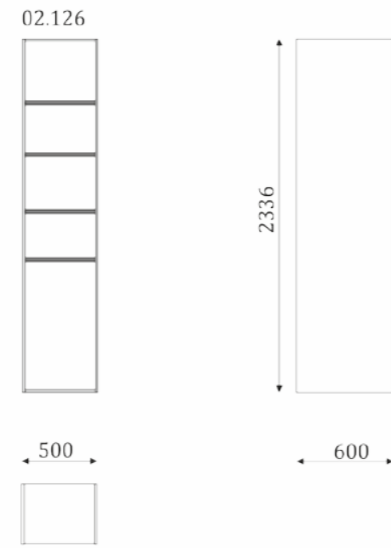

- 4 built-in shelves;
- the lower section is intended for embedded elements;
- back wall is veneer MDF

- 4 встраиваемые полки;
- нижняя секция предназначена для встраиваемых элементов;
- задняя стенка-шпонированный МДФ