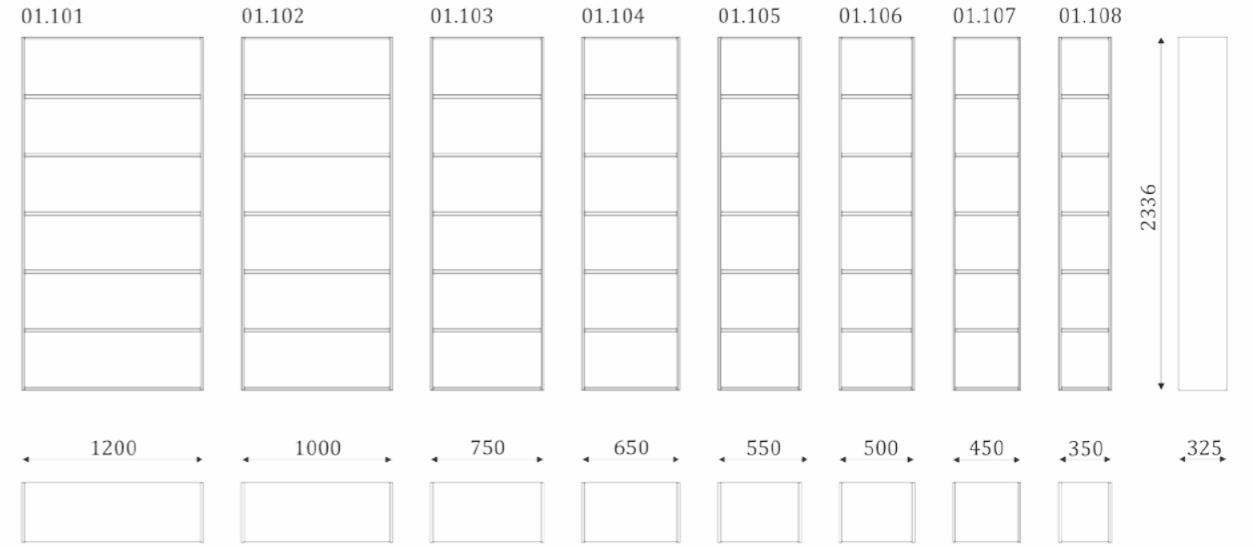

КОЛЛЕКЦИЯ МЕБЕЛИ
ДЛЯ КАБИНЕТА
CESAR

BOOKCASES/СТЕЛЛАЖИ

- 5 built-in shelves;
- back wall is veneer MDF

- 5 встраиваемых полок;
- задняя стенка-шпонированный МДФ

- 3 built-in shelves in niche;
- 1 inserted shelf behind the door;
- back wall is veneer MDF;