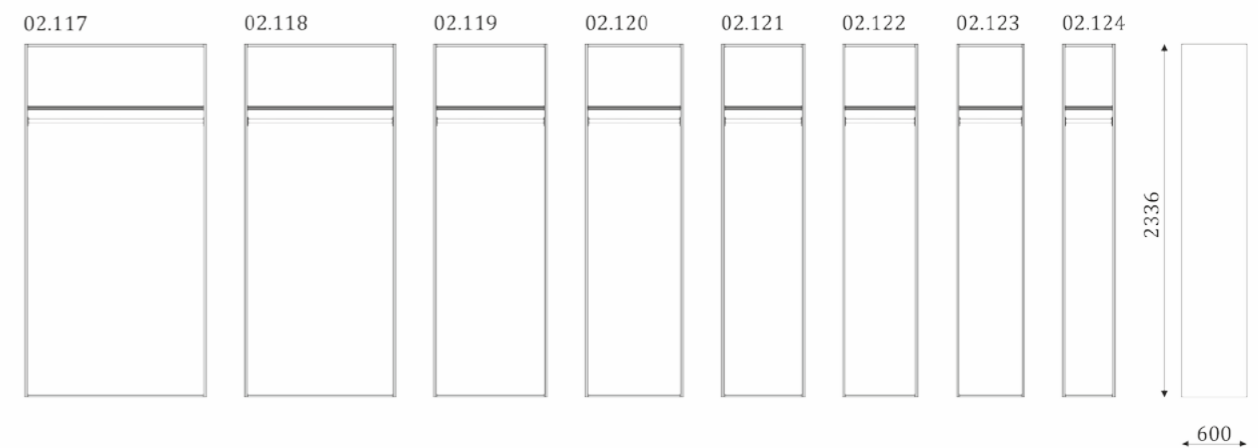

- 3 built-in wooden shelves;
- built-in clothes rail;
- back wall is veneer MDF

- 3 встраиваемые деревянные полки;
- встроенная штанга;
- задняя стенка-шпонированный МДФ