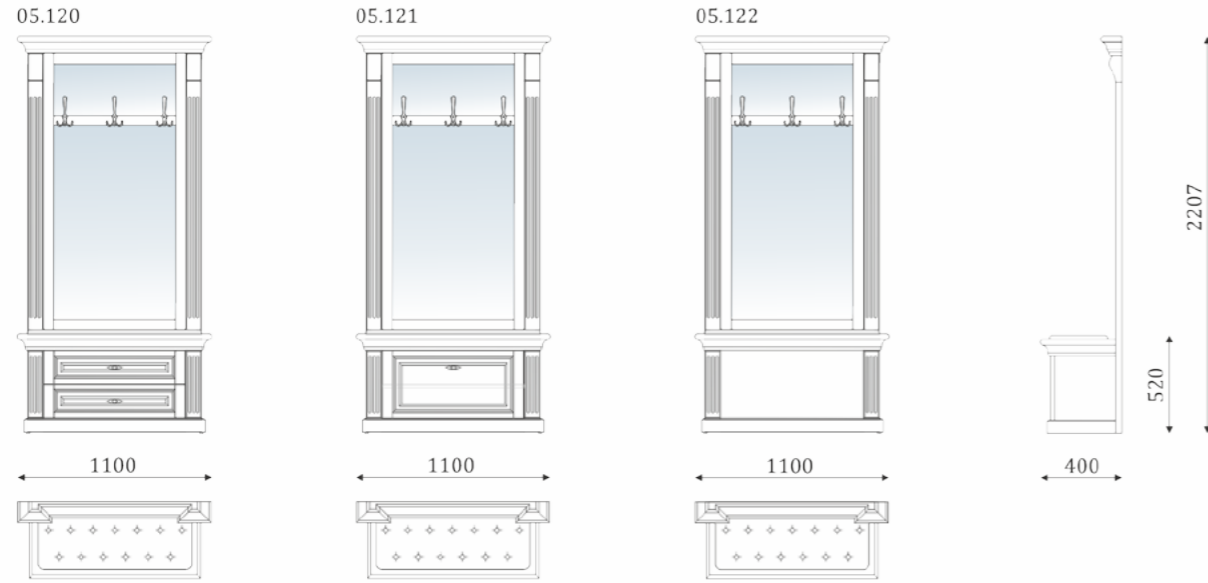

ОДИНАРНЫЕ СТЕНОВЫЕ ПАНЕЛИ С ТУМБОЙ И ВЕШАЛКОЙ

- стенная панель с зеркалом;
- тумба с 2 ящиками
полного выдвижения, 300мм;

- стенная панель с зеркалом;
- тумба с откидной дверью;
- вкладная полка за дверью;

- стенная панель с зеркалом;
- тумба с нишей;