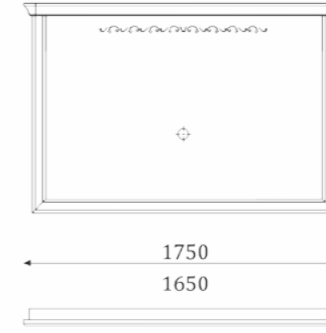

1750
1650

1150

140
100

- панель под TV,
- задняя стенка-шпонированный МДФ