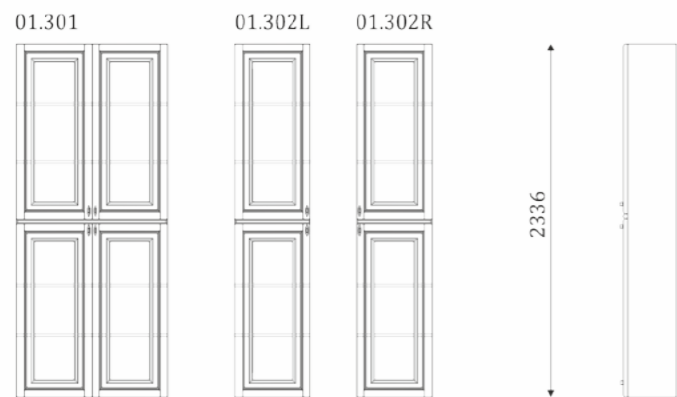

BOOKCASES/КНИЖНЫЕ ШКАФЫ

- 4 inserted shelf behind the door;
- back wall is veneer MDF;
- 4 вкладная полка за дверью;
- задняя стенка-шпонированный МДФ;