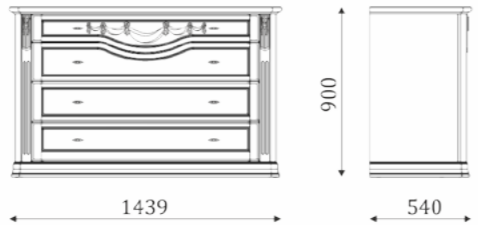

- 3 ящика полного выдвижения;
- 1 фигурный фасад с резьбой

07.121