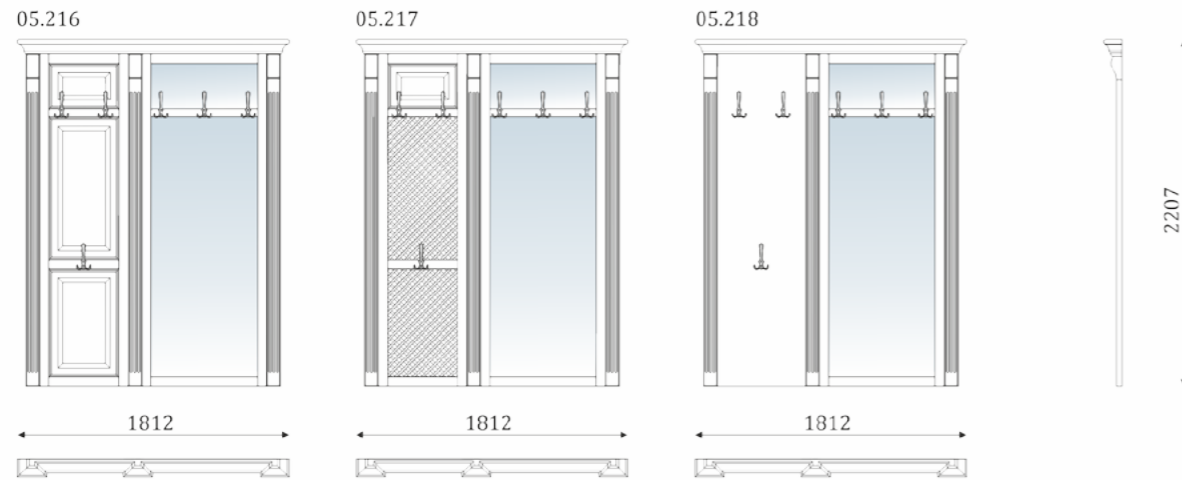

- стеновая панель со вставками из шпонированного МДФ;

- стеновая панель со вставкой из шпонированного МДФ и зеркалом;

- стеновая панель со вставкой из шпонированного МДФ и мягкой вставкой с каретной утяжкой;

- стеновая панель с зеркалом и филенками;

- стеновая панель с зеркалом и декоративными решетками;

- стеновая панель с зеркалом и вставкой из шпонированного МДФ;