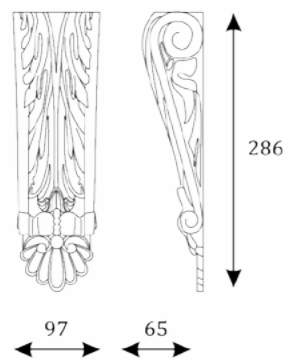

Завершающая,
фальш-панель
из шпонированного МДФ,
с наличником.

The width of an elements in calculating 80 mm

Ширина элементов при расчете 80 мм

- .i1 - When ordering mezzanines height 405mm. - .i2 - When ordering mezzanines height 787mm. - .i3 - When ordering mezzanines height 590mm.
При заказе антресолей высотой 405 мм. При заказе антресолей высотой 787 мм. При заказе антресолей высотой 590 мм.

11.814

Элемент карниза узкий.

11.815

Декоративный накладной элемент с резьбой.

11.850

Плитус.

11.816

Кронштейн резной.