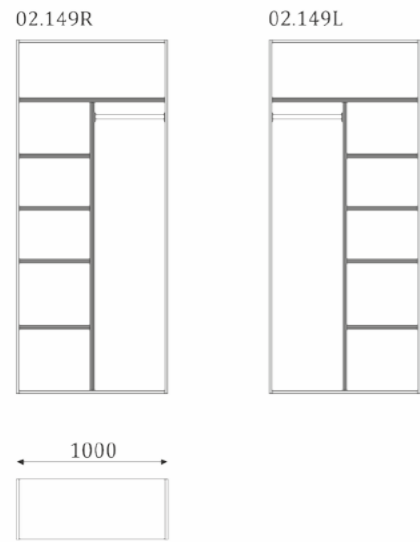

WARDROBES/ШКАФЫ

- built-in shelves with an average wall;
- built-in clothes rail;
- back wall is veneer MDF;

- встраиваемые полки со средней перегородкой;
- встроенная штанга;
- задняя стенка-шпонированный МДФ;

- average wall;
- built-in clothes rail;
- back wall is veneer MDF;

- средняя перегородка;
- встроенная штанга;
- задняя стенка-шпонированный МДФ;

- shelf with an average wall;
- built-in clothes rail;
- back wall is veneer MDF

- полки со средней перегородкой;
- встроенная штанга;
- задняя стенка-шпонированный МДФ

- shelf with an average wall;
- built-in clothes rail;
- back wall is veneer MDF

- полки со средней перегородкой;
- встроенная штанга;
- задняя стенка-шпонированный МДФ

THE CORNER WARDROBES/ УГЛОВЫЕ ШКАФЫ

- 1 built-in corner shelf;
- built-in clothes rail;
- back wall is veneer MDF

- 1 встраиваемая угловая полка;
- встроенная штанга;
- задняя стенка-шпонированный МДФ

- 2 built-in corner shelves;
- built-in clothes rail;
- back wall is veneer MDF;

- 2 встраиваемые угловые полки;
- встроенная штанга;
- задняя стенка-шпонированный МДФ;

- 1 built-in corner shelf;
- built-in shelves with an average wall;
- built-in clothes rail;
- back wall is veneer MDF

- 1 встраиваемая угловая полка;
- встраиваемые полки со средней перегородкой;
- встроенная штанга;
- задняя стенка-шпонированный МДФ

- 2 built-in corner shelves;
- built-in shelves with an average wall;
- built-in clothes rail;
- back wall is veneer MDF;

- 2 встраиваемые угловые полки;
- встраиваемые полки со средней перегородкой;
- встроенная штанга;
- задняя стенка-шпонированный МДФ;