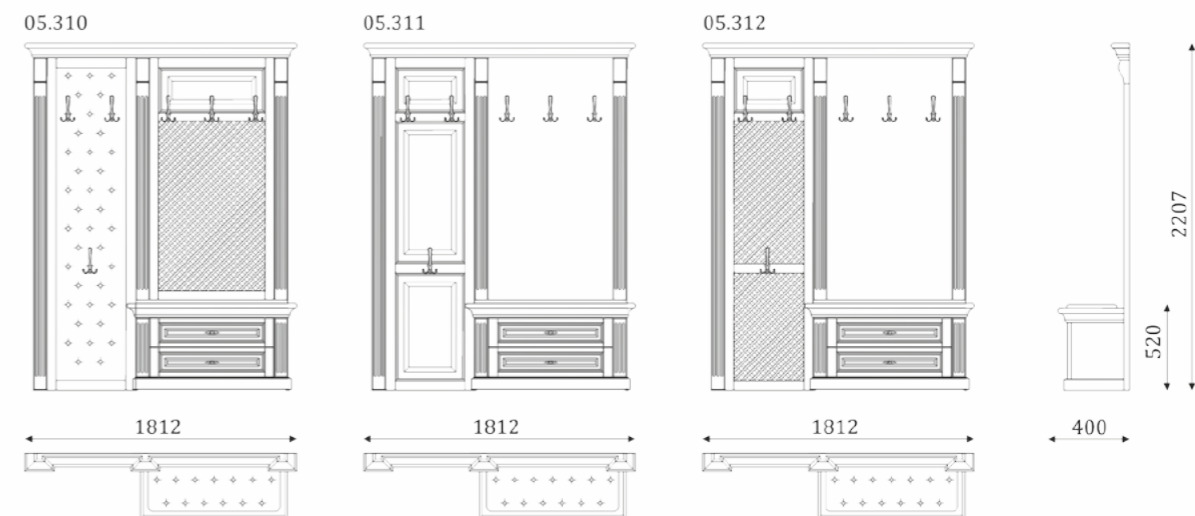

ДВОЙНЫЕ СТЕНОВЫЕ ПАНЕЛИ С ВЕШАЛКОЙ
И ТУМБОЙ С 2 ЯЩИКАМИ ПОЛНОГО ВЫДВИЖЕНИЯ, 300мм.

- стеновая панель с декоративной решеткой и мягкой вставкой с каретной утяжкой; - стеновая панель со вставкой из шпонированного МДФ и филенкой; - стеновая панель со вставкой из шпонированного МДФ и декоративной решеткой;