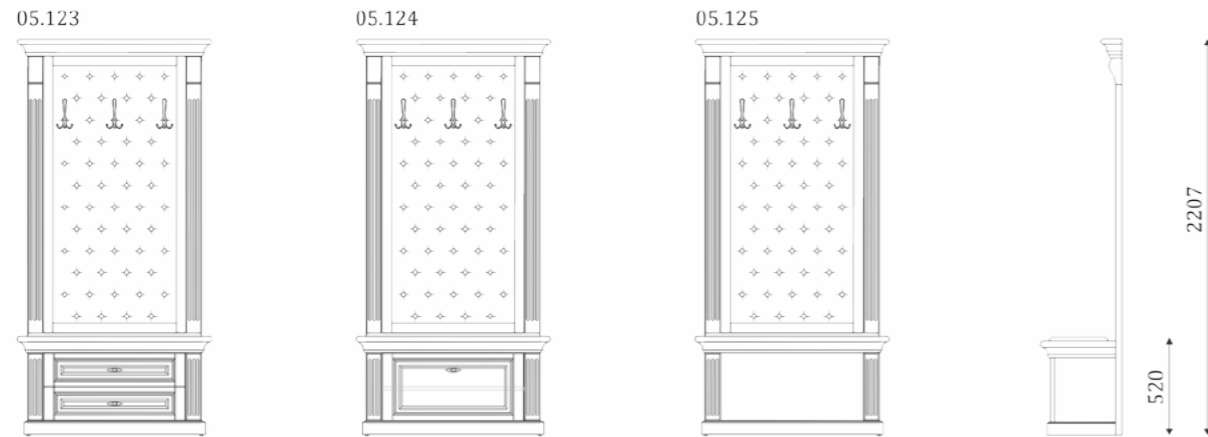

- стенная панель с зеркалом;
- тумба с нишей;

- стенная панель, мягкая
вставка с каретной утяжкой;
с декоративной решеткой;
- тумба с 2 ящиками
полного выдвижения, 300мм;

- стенная панель, мягкая
вставка с каретной утяжкой;
- тумба с откидной дверью;
- вкладная полка за дверью;