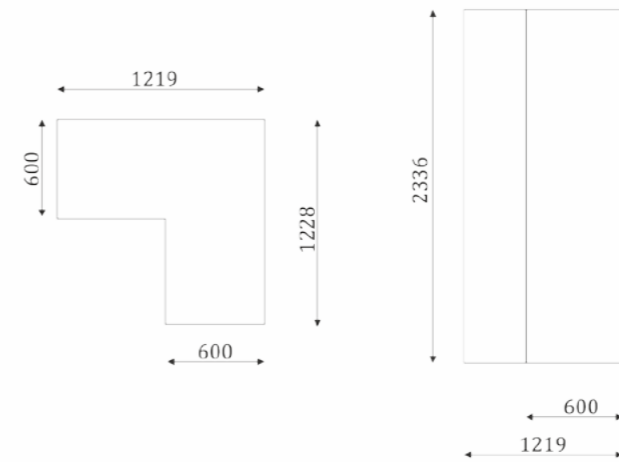

THE CORNER WARDROBES/ УГЛОВЫЕ ШКАФЫ

- 1 built-in corner shelf;
- built-in clothes rail;
- back wall is veneer MDF

- 1 встраиваемая угловая полка;
- встроенная штанга;
- задняя стенка-шпонированный МДФ

- 2 built-in corner shelves;
- built-in clothes rail;
- back wall is veneer MDF;

- 2 встраиваемые угловые полки;
- встроенная штанга;
- задняя стенка-шпонированный МДФ;

- 1 built-in corner shelf;
- built-in shelves with an average wall;
- built-in clothes rail;
- back wall is veneer MDF

- 1 встраиваемая угловая полка;
- встраиваемые полки со средней перегородкой;
- встроенная штанга;
- задняя стенка-шпонированный МДФ

- 2 built-in corner shelves;
- built-in shelves with an average wall;
- built-in clothes rail;
- back wall is veneer MDF;

- 2 встраиваемые угловые полки;
- встраиваемые полки со средней перегородкой;
- встроенная штанга;
- задняя стенка-шпонированный МДФ;