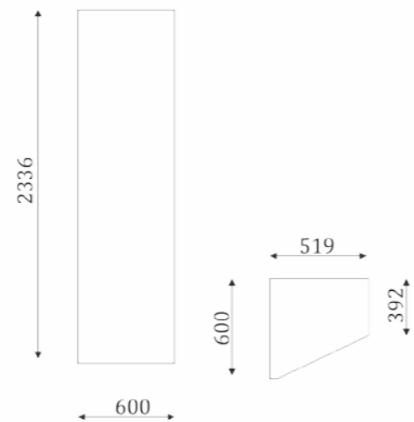

FURTHER ELEMENTS/ ДОПОЛНИТЕЛЬНЫЕ ЭЛЕМЕНТЫ

02.301R

- 5 built-in wooden shelves;
- back wall is veneer MDF

02.301L

- 5 встраиваемых деревянных полок;
- задняя стенка-шпонированный МДФ

02.302

- stairs
- лестница

02.303

- tape led
- лента светодиодная

02.304

- the optional backlighting
- подсветка

DECORATIVE PLATES/ ДЕКОРАТИВНЫЕ НАКЛАДКИ

02.704

Average, connection
panel with platband.

Средняя, межэлементная,
фальш-панель
с наличником.

The width of an elements in calculating 42 mm
Ширина элементов при расчете 42 мм

02.705(L/R)*

The final panel with
decorative facade
and angular platband.

Завершающая панель
с декоративным
фасадом,
и угловым
наличником.

The width of an elements in calculating 60 mm
Ширина элементов при расчете 60 мм

02.706(L/R)*

The final panel
of veneer MDF,
and angular
platband.

Завершающая,
фальш-панель
из шпонированного
МДФ, с угловым
наличником.

02.707(L/R)*

The final panel
with decorative facade
and platband.

Завершающая панель
с декоративным
фасадом,
и наличником.

The width of an elements in calculating 60 mm
Ширина элементов при расчете 60 мм

02.708(L/R)*

Final panel
of veneer MDF,
and platband.

Завершающая,
фальш-панель
из шпонированного МДФ,
с наличником.

* When ordering you must specify the left or right location element.
При заказе необходимо указать левое или правое расположение элемента.