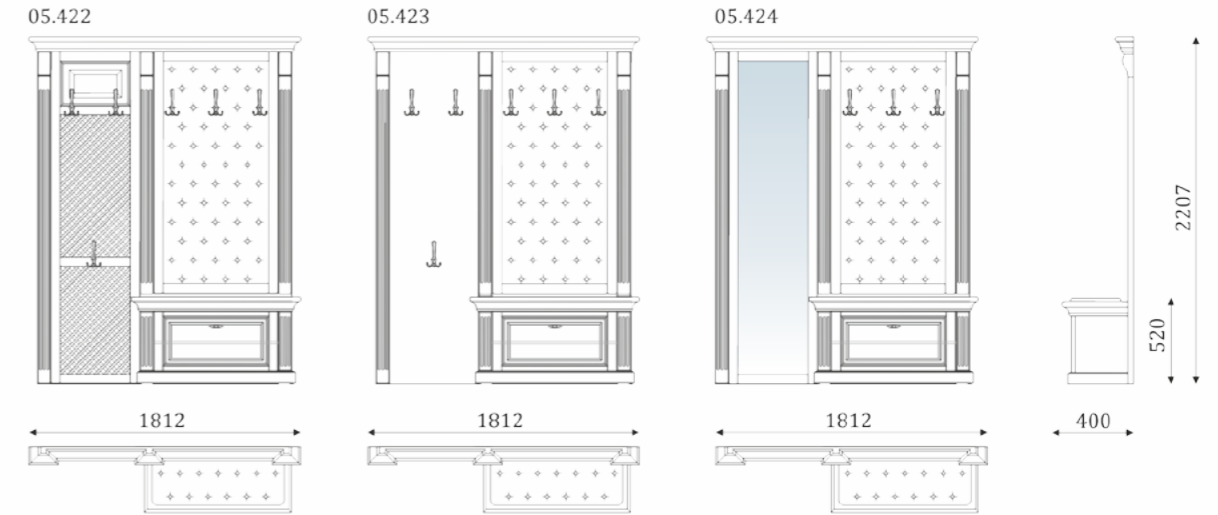

05.422
- стеновая панель с мягкой
вставкой с каретной утяжкой
и декоративной решеткой;

05.423
- стеновая панель с
мягкой вставкой и каретной
утяжкой и вставкой
из шпонированного МДФ;

05.424
- стеновая панель с мягкой
вставкой с каретной утяжкой
и зеркалом;