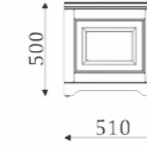

ГОСТИНАЯ ANTONELLI

04.111

- угловая витрина,
- верхняя дверка и боковины остекленные, стекло прозрачное с фацетом;
- 3 вкладные полки;
- задняя стенка-шпонированный МДФ

04.341

- 3 выдвижных ящика,
- 4 вкладные полки;
- задняя стенка-шпонированный МДФ

04.342

04.343

ГОСТИНАЯ ANTONELLI

04.401

04.402

- тумба под TV,
- ниша под аппаратуру;
- 2 вкладные полки;
- задняя стенка-шпонированный МДФ

04.403

04.404

- тумба под TV,
- 2 стеклянных фасада
- ниша под аппаратуру;
- 2 вкладные полки;
- задняя стенка-шпонированный МДФ

04.405

04.406

- тумба под TV,
- 2 стеклянных фасада
- 1 откидной фасад ;
- ниша под аппаратуру;
- 2 вкладные полки;
- задняя стенка-шпонированный МДФ

04.407

04.408

- тумба под TV,
- ниша под аппаратуру;
- 2 вкладные полки;
- 2 ящика полного выдвижения;
- задняя стенка-шпонированный МДФ

04.411

04.412

- панель под TV,
- задняя стенка-шпонированный МДФ

04.411

04.412

04.501

04.502

- зеркало в деревянной раме.