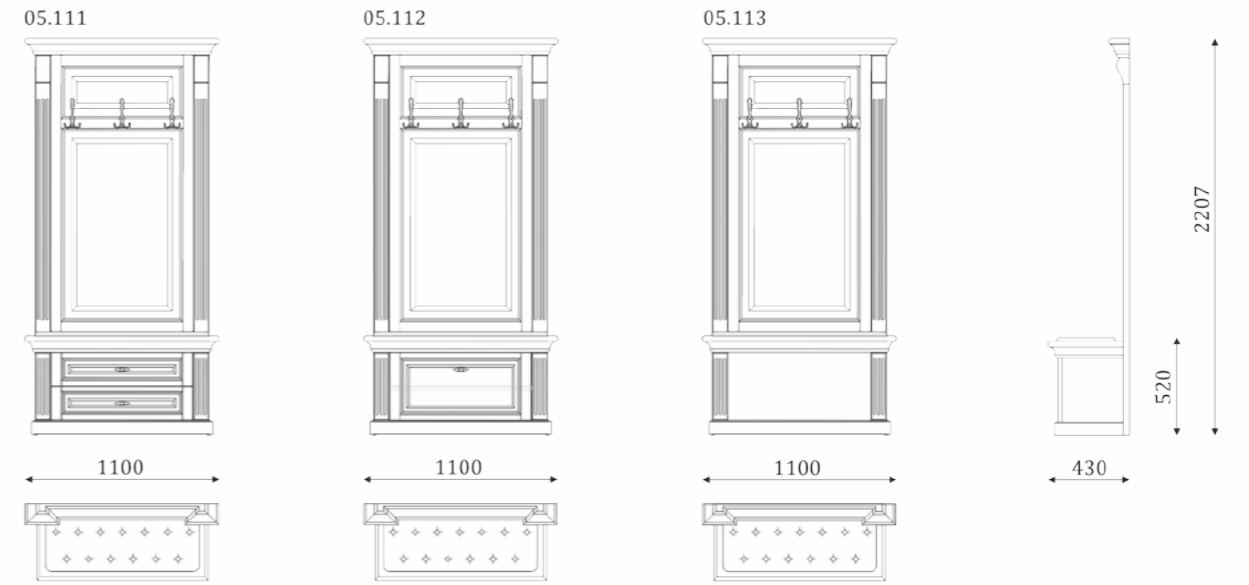

ОДИНАРНЫЕ СТЕНОВЫЕ ПАНЕЛИ С ТУМБОЙ И ВЕШАЛКОЙ

05.111
- стеновая панель с филёнкой;
- тумба с 2 ящиками
полного выдвижения, 300мм;

05.112
- стеновая панель с филёнкой;
- тумба с откидной дверью;
- вкладная полка за дверью;

05.113
- стеновая панель с филёнкой;
- тумба с нишей;