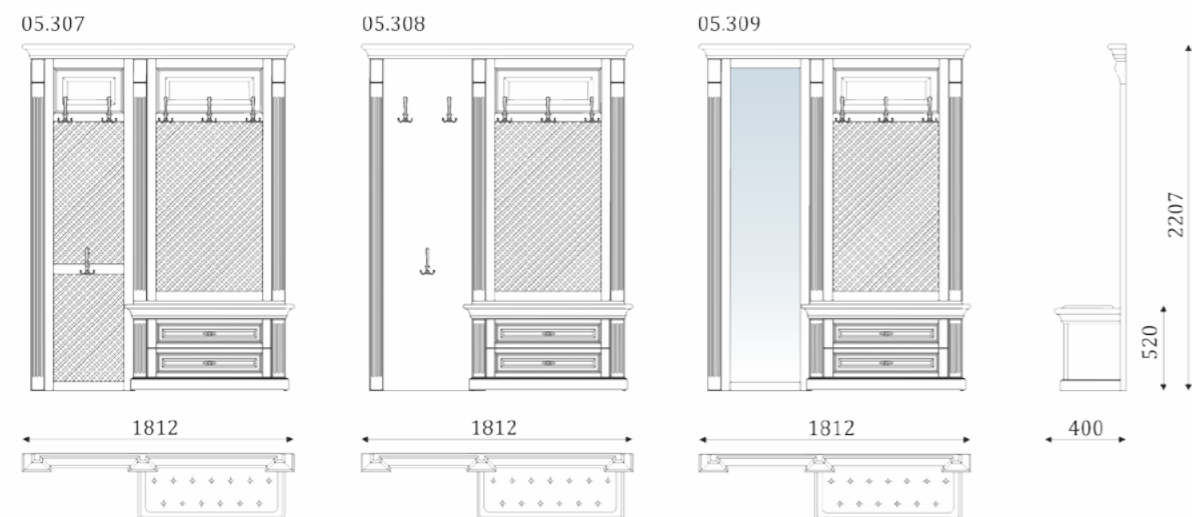

- стеновая панель с декоративными решетками; - стеновая панель с декоративной решеткой и вставкой из шпонированного МДФ; - стеновая панель с декоративной решеткой, и зеркалом;