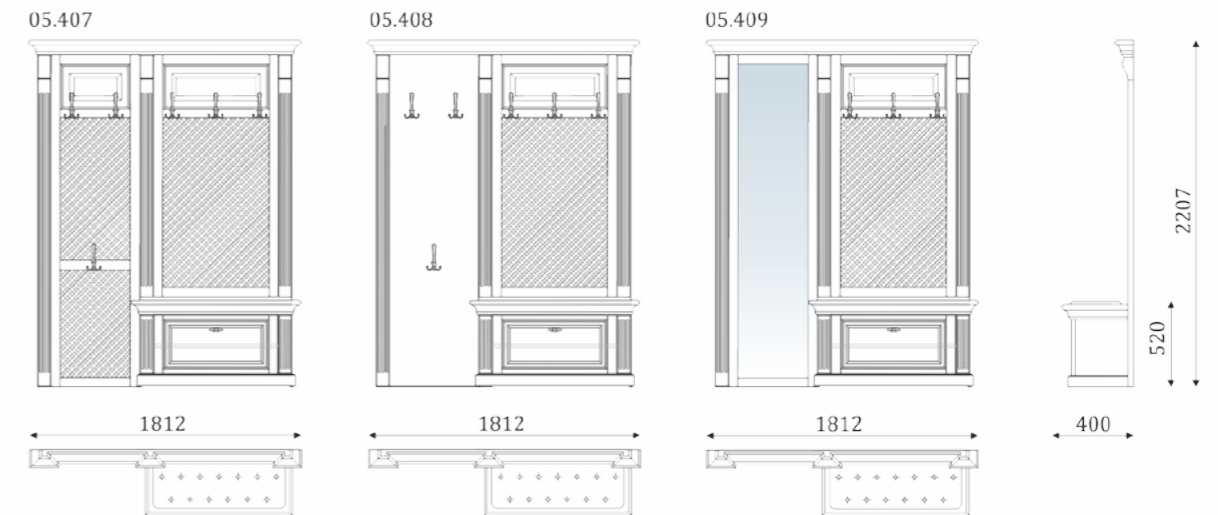

05.407 - стеновая панель с декоративными решетками;

05.408 - стеновая панель с декоративной решеткой и вставкой из шпонированного МДФ;

05.409 - стеновая панель с декоративной решеткой и зеркалом;