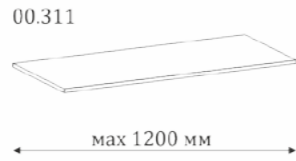

РАСЧЕТ НЕСТАНДАРТНЫХ ИЗДЕЛИЙ/ ПОЛКИ, ЯЩИКИ

полка ЛДСП

полка ЛДСП

полка массив

полка стеклянная

ящик ЛДСП

ящик массив

тандембокс

Blank area for calculations, containing 18 horizontal lines.