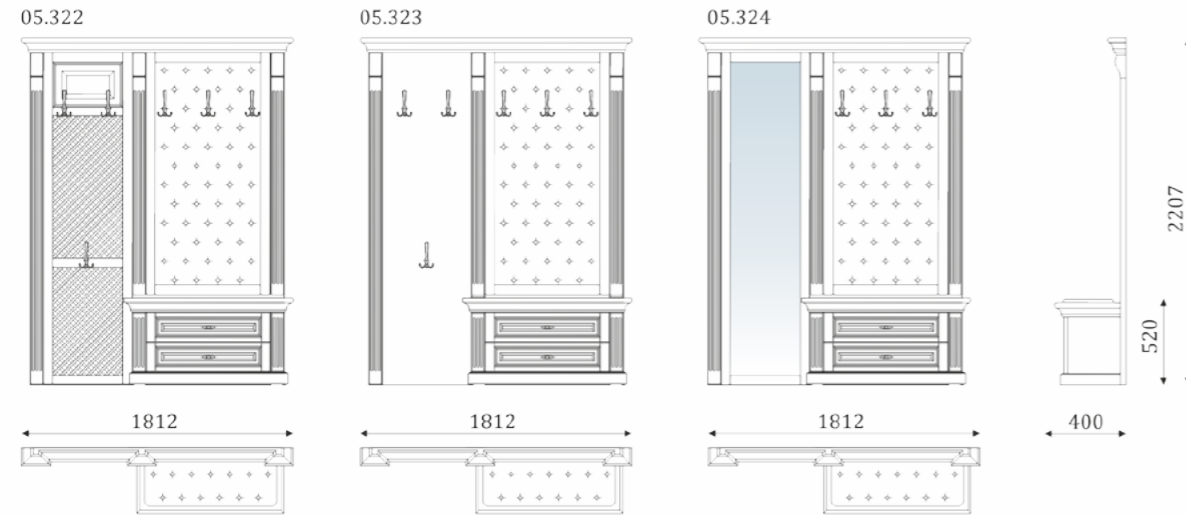

05.322 - стеновая панель с мягкой вставкой с каретной утяжкой и декоративной решеткой;

05.323 - стеновая панель с мягкой вставкой и каретной утяжкой и вставкой из шпонированного МДФ;

05.324 - стеновая панель с мягкой вставкой с каретной утяжкой и зеркалом;