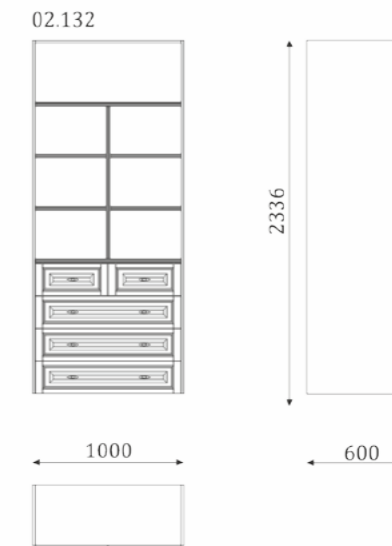

- shelf with an average wall;
- 2 narrow and 3 wide mailbox fully pulled-out drawers, 520mm;
- back wall is veneer MDF;

- полки со средней перегородкой;
- 2 узких и 3 широких ящика полного выдвижения, 520мм;
- задняя стенка-шпонированный МДФ;