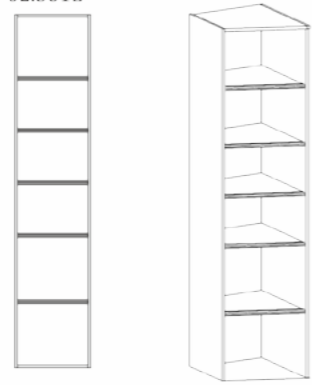

- 5 built-in wooden shelves;
- back wall is veneer MDF

02.301L

- 5 встраиваемых деревянных полок;
- задняя стенка-шпонированный МДФ