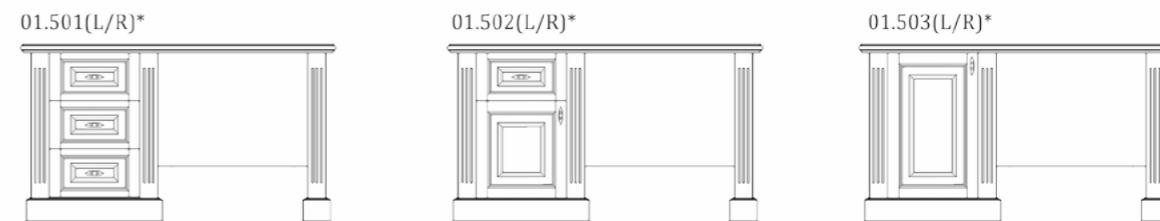

TABLES/СТОЛЫ

- 4 inserted shelf behind the door;
- back wall is veneer MDF;
- 3 ящика полного выдвижения, 300мм;
- 4 inserted shelf behind the door;
- back wall is veneer MDF;
- 1 вкладная полка за дверью;
- 1 ящик полного выдвижения, 300мм;
- 4 inserted shelf behind the door;
- back wall is veneer MDF;
- 1 вкладная полка за дверью;