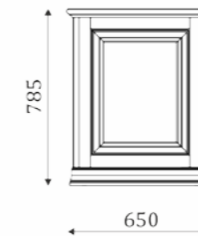

01.516

- 4 inserted shelf behind the door;
- back wall is veneer MDF;
- 1 вкладная полка за дверью;

БРИФИНГ-ПРИСТАВКИ

01.520

- бриф - приставка

01.521

- угловой элемент

01.522