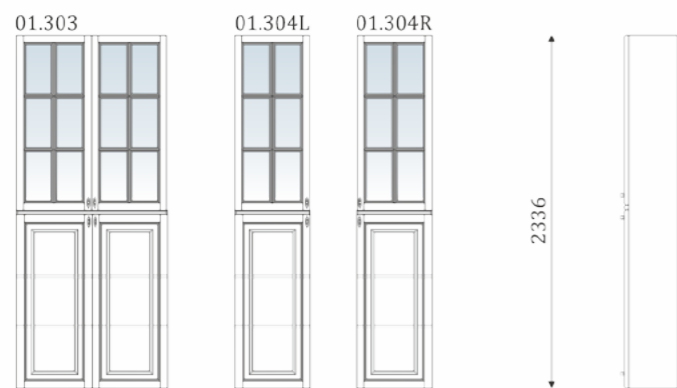

- upper door with glass, transparent eveled glass;
- 4 inserted shelf behind the door;
- back wall is veneer MDF;
- верхняя дверка осекленная, стекло прозрачное с фацетом;
- 4 вкладная полка за дверью;
- задняя стенка-шпонированный МДФ;