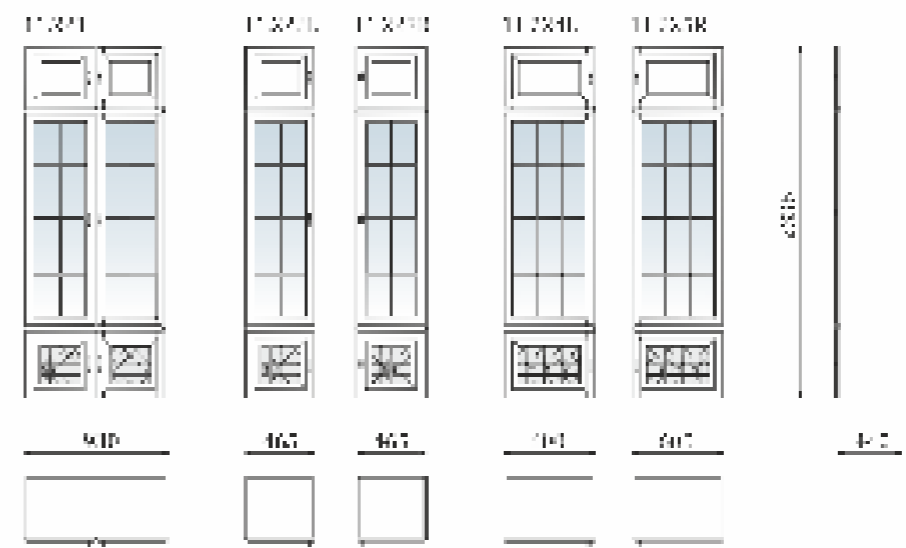

- 3 вкладные полки за фасадами;
- 2 двери (стекло, широкий переплет);
- задняя стенка-шпонированный МДФ;