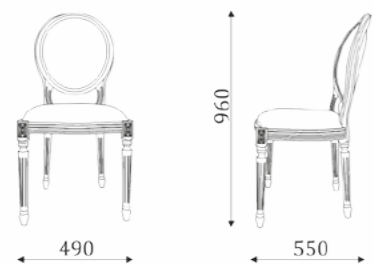

- стул для обеденного стола
с мягкой спинкой.

04.712