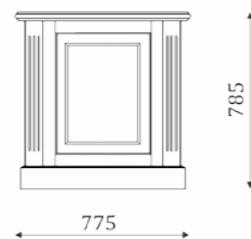

TABLES/СТОЛЫ

01.511

- 4 inserted shelf behind the door;
- back wall is veneer MDF;
- 6 ящиков полного выдвижения, 300мм;

01.512(L/R)*

- 4 inserted shelf behind the door;
- back wall is veneer MDF;
- 1 вкладная полка за дверью;
- 4 ящика полного выдвижения, 300мм;

01.513(L/R)*

- 4 inserted shelf behind the door;
- back wall is veneer MDF;
- 1 вкладная полка за дверью;
- 3 ящиков полного выдвижения, 300мм;

01.514(L/R)*

- 4 inserted shelf behind the door;
- back wall is veneer MDF;
- 1 вкладная полка за дверью;
- 4 ящика полного выдвижения, 300мм;

01.515

- 4 inserted shelf behind the door;
- back wall is veneer MDF;
- 1 вкладная полка за дверью;
- 4 ящика полного выдвижения, 300мм;

01.516

- 4 inserted shelf behind the door;
- back wall is veneer MDF;
- 1 вкладная полка за дверью;

БРИФИНГ-ПРИСТАВКИ

01.520

- бриф - приставка

01.521

- угловой элемент

01.522

- приставная тумба

01.523

- кренция

01.524

- проставка широкая

01.525

- проставка узкая

1. - Стол.
2. - Бриф-приставка.
3. - Угловой элемент.
4. - Приставная тумба.
5. - Проставка широкая.
6. - Проставка узкая.

* When ordering you must specify the left or right location element.
При заказе необходимо указать левое или правое расположение элемента.