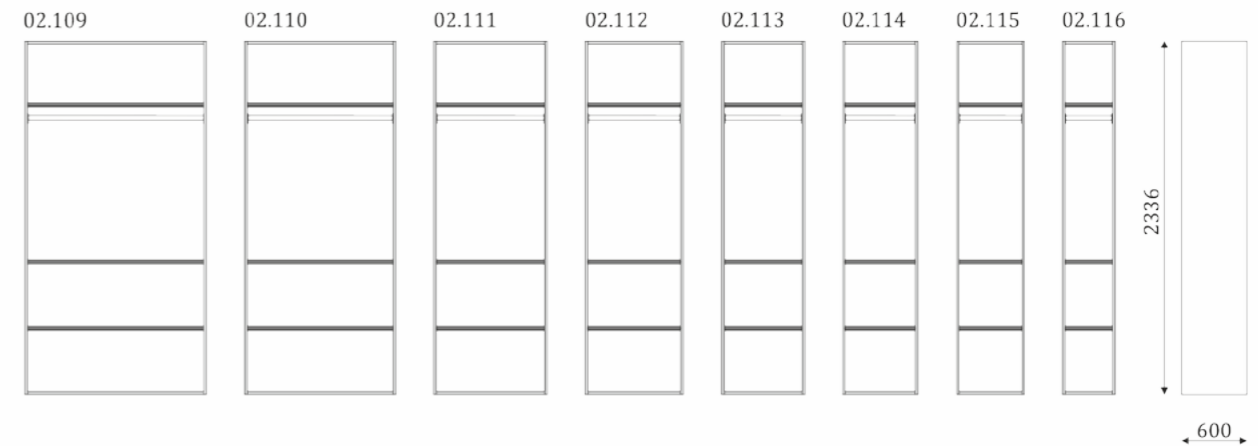

- 5 built-in wooden shelves;
- back wall is veneer MDF

- 5 встраиваемых деревянных полок;
- задняя стенка-шпонированный МДФ