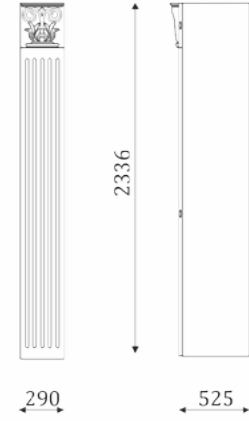

ДЕКОРАТИВНЫЕ НАКЛАДКИ

11.401(L/R)