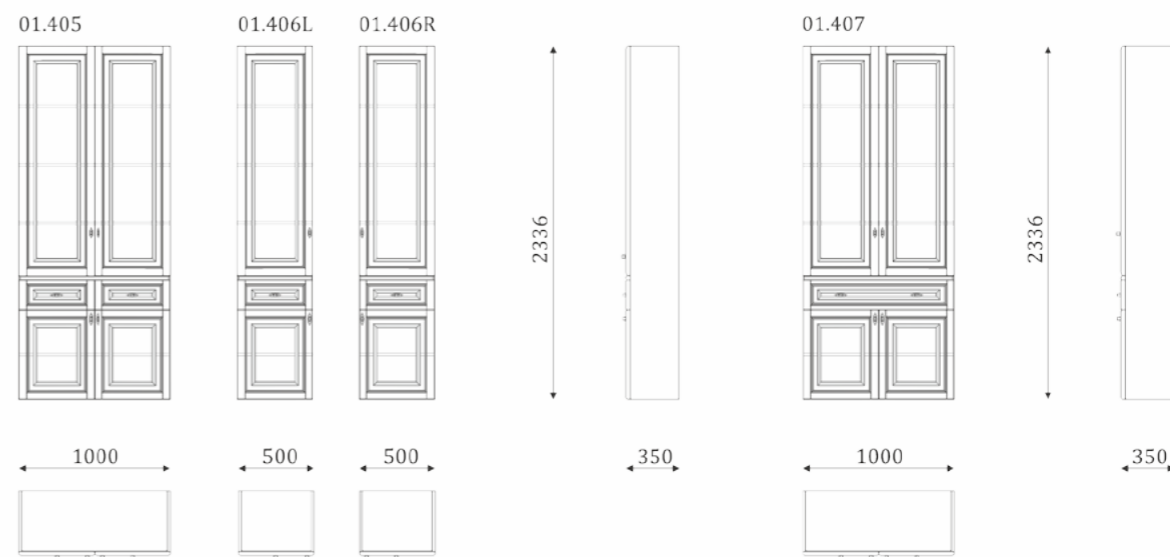

- 4 inserted shelf behind the door;
- back wall is veneer MDF;
- fully pulled-out draws, 300mm;

- 4 вкладных полки за дверью;
- задняя стенка-шпонированный МДФ;
- ящики полного выдвижения, 300мм;

- 4 inserted shelf behind the door;
- back wall is veneer MDF;
- 1 fully pulled-out draws, 300mm;

- 4 вкладных полки за дверью;
- задняя стенка-шпонированный МДФ;
- 1 ящик полного выдвижения, 300мм;