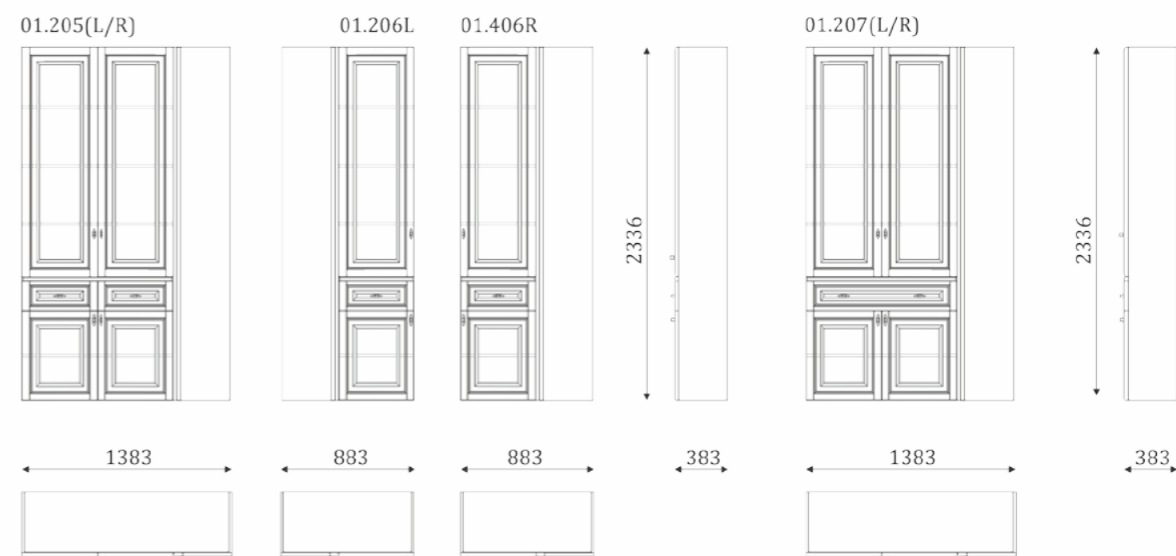

- 4 inserted shelf behind the door;
- back wall is veneer MDF;
- fully puled-out draws, 300mm;
- 4 вкладных полки за дверью;
- задняя стенка-шпонированный МДФ;
- ящики полного выдвижения, 300мм;

- 4 inserted shelf behind the door;
- back wall is veneer MDF;
- 1 fully puled-out draws, 300mm;
- 4 вкладных полки за дверью;
- задняя стенка-шпонированный МДФ;
- 1 ящик полного выдвижения, 300мм;