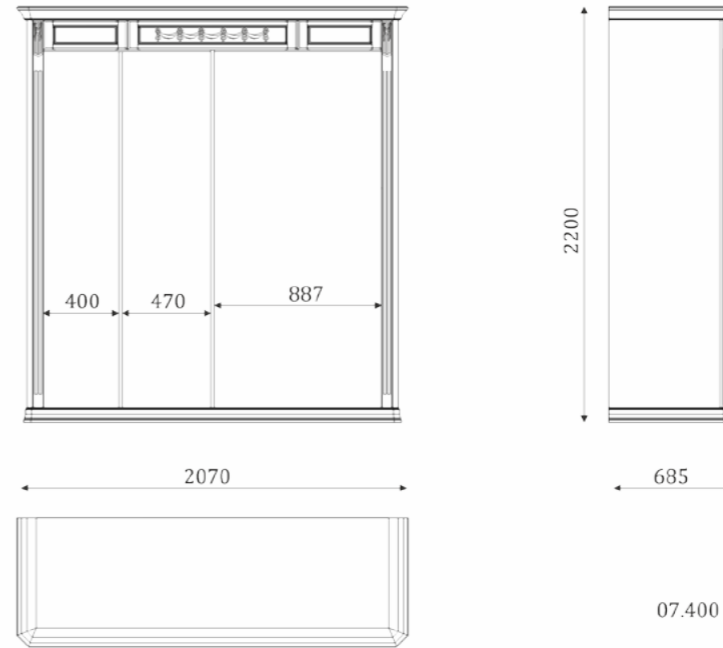

МЕБЕЛЬ ДЛЯ СПАЛЬНИ

07.14_(R/L)