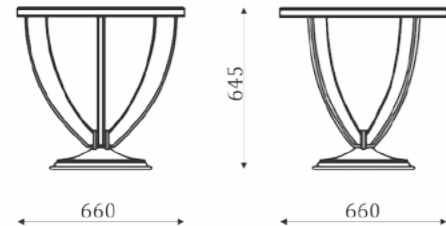

Стол журнальный

- стол журнальный с инкрустацией;