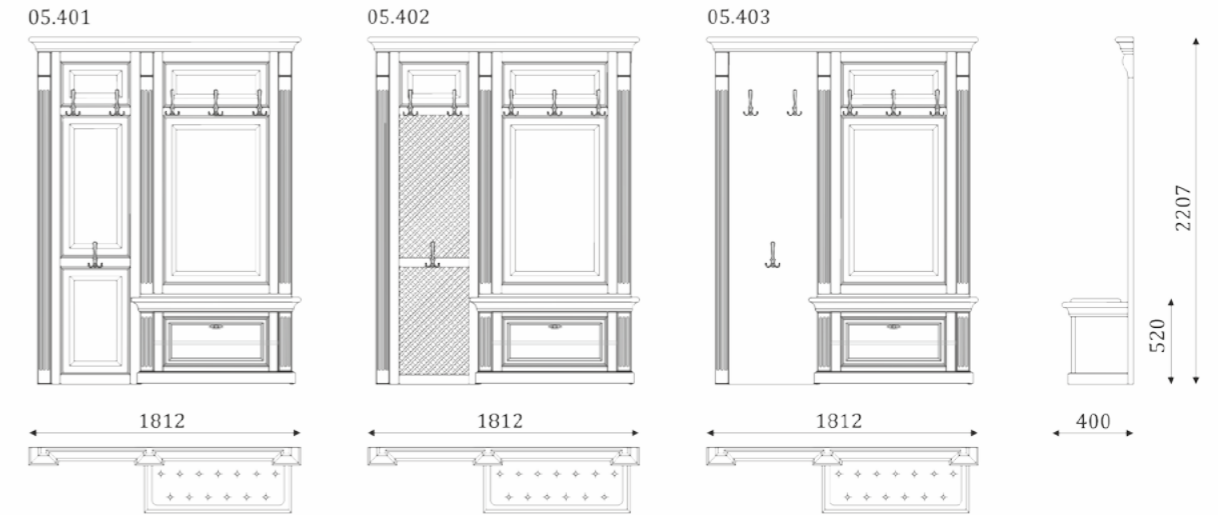

ДВОЙНЫЕ СТЕНОВЫЕ ПАНЕЛИ С ВЕШАЛКОЙ
И ТУМБОЙ С ОТКИДНОЙ ДВЕРЬЮ.

05.401 - стеновая панель с филенками;

05.402 - стеновая панель с филенкой и декоративной решеткой;

05.403 - стеновая панель с филенкой и вставкой из шпонированного МДФ;