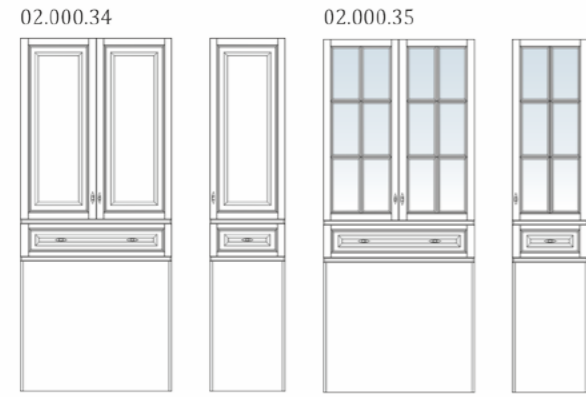

WARDROBES/ШКАФЫ

- 5 built-in wooden shelves;
- back wall is veneer MDF

- цельковый фасад
- задняя стенка-шпонированный МДФ