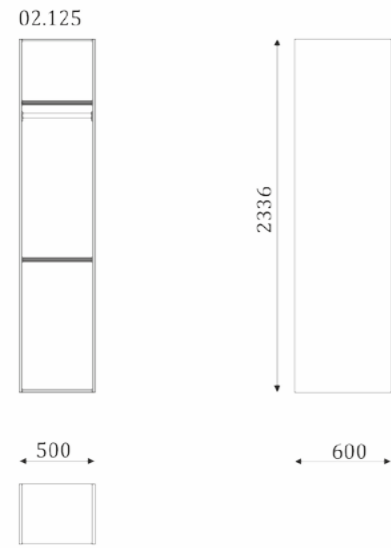

WARDROBES/ШКАФЫ

- 2 built-in shelves;
- built-in clothes rail;
- the lower section is intended for embedded elements;
- back wall is veneer MDF

- 2 встраиваемые полки;
- встроенная штанга;
- нижняя секция предназначена для встраиваемых элементов;
- задняя стенка-шпонированный МДФ