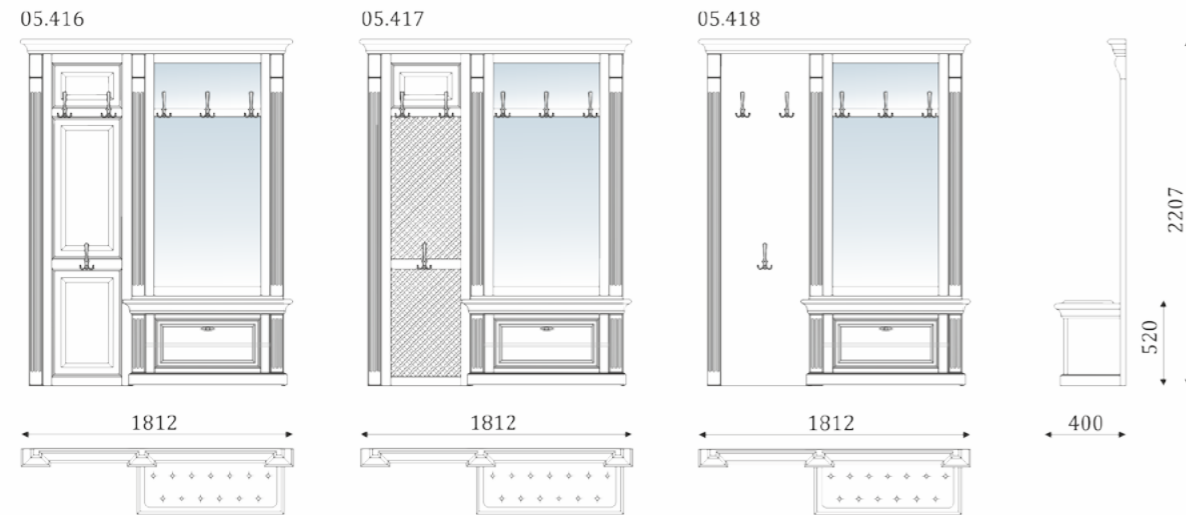

05.416
- стеновая панель с
зеркалом и филенками;

05.417
- стеновая панель с зеркалом
и декоративными решетками;

05.418
- стеновая панель с зеркалом
и вставкой из шпонированного МДФ;