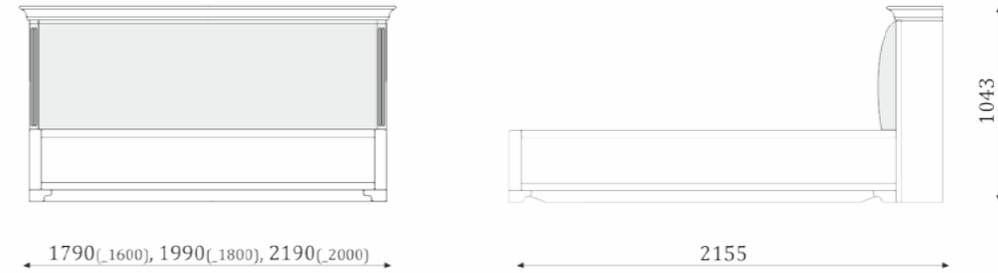

МЕБЕЛЬ ДЛЯ СПАЛЬНИ

06.110