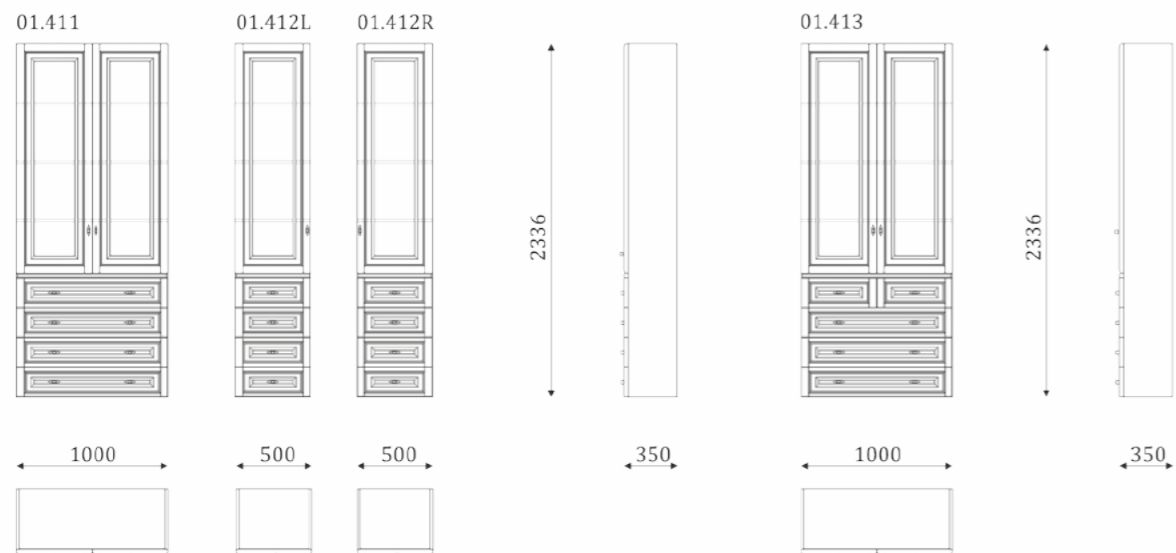

- 3 inserted shelf behind the door;
- back wall is veneer MDF;
- fully pulled-out draws, 300mm;

- 3 вкладная полка за дверью;
- задняя стенка-шпонированный МДФ;
- ящики полного выдвижения, 300мм;

- 3 inserted shelf behind the door;
- back wall is veneer MDF;
- 2 narrow and 3 wide mailbox fully pulled-out draws, 300mm;

- 3 вкладная полка за дверью;
- задняя стенка-шпонированный МДФ;
- 2 узких и 3 широких ящика полного выдвижения, 300мм;