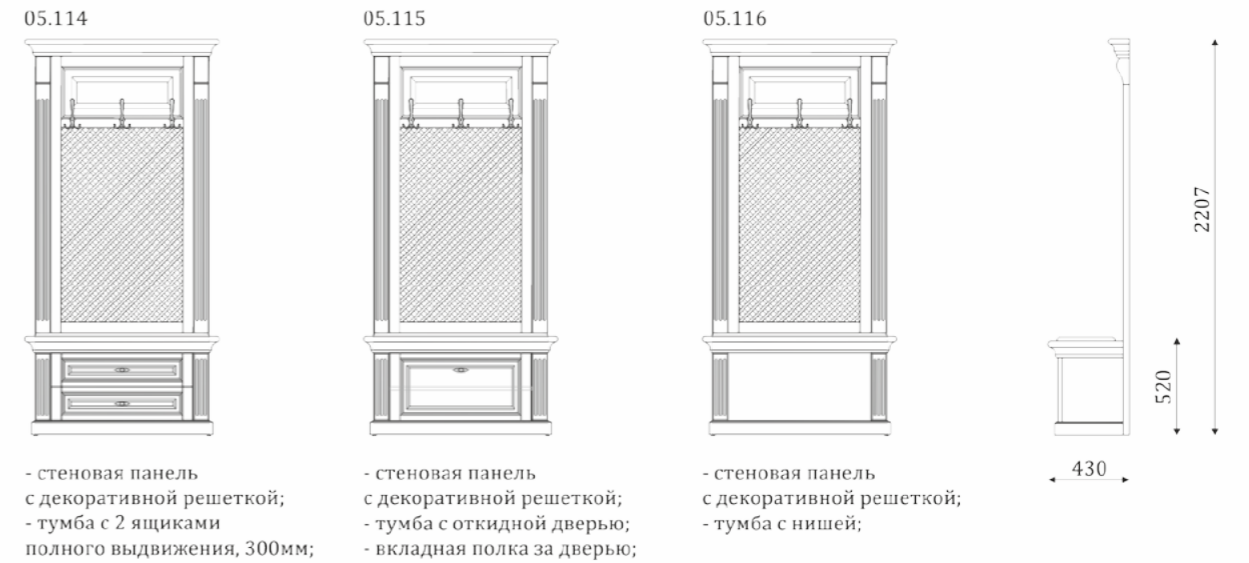

05.114
- стеновая панель
с декоративной решеткой;
- тумба с 2 ящиками
полного выдвижения, 300мм;

05.115
- стеновая панель
с декоративной решеткой;
- тумба с откидной дверью;
- вкладная полка за дверью;

05.116
- стеновая панель
с декоративной решеткой;
- тумба с нишей;