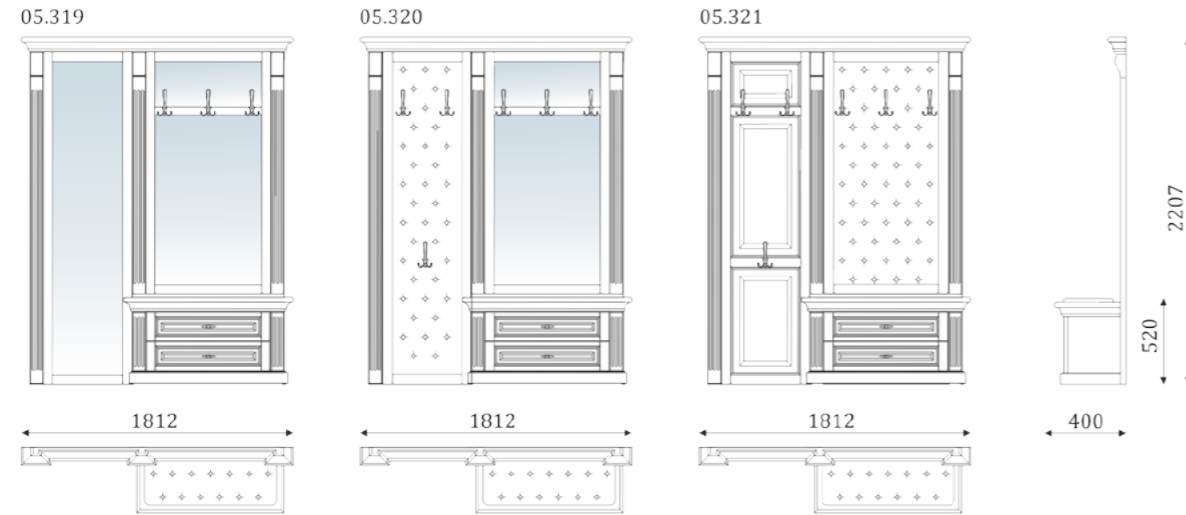

ДВОЙНЫЕ СТЕНОВЫЕ ПАНЕЛИ С ВЕШАЛКОЙ
И ТУМБОЙ С 2 ЯЩИКАМИ ПОЛНОГО ВЫДВИЖЕНИЯ, 300мм.

05.319 - стеновая панель с зеркалами;

05.320 - стеновая панель с зеркалом и мягкой вставкой с каретной утяжкой;

05.321 - стеновая панель с мягкой вставкой с каретной утяжкой и филенкой;