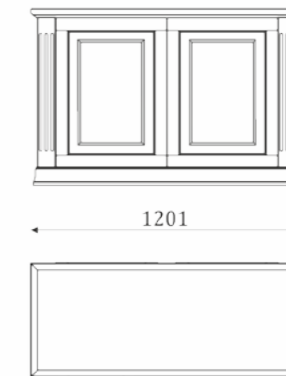

- приставная тумба

01.523

- кренция

01.524