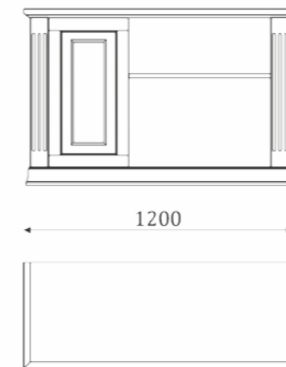

01.516

- 4 inserted shelf behind the door;
- back wall is veneer MDF;
- 1 вкладная полка за дверью;

БРИФИНГ-ПРИСТАВКИ

01.520

- бриф - приставка

01.521

- угловой элемент

01.522