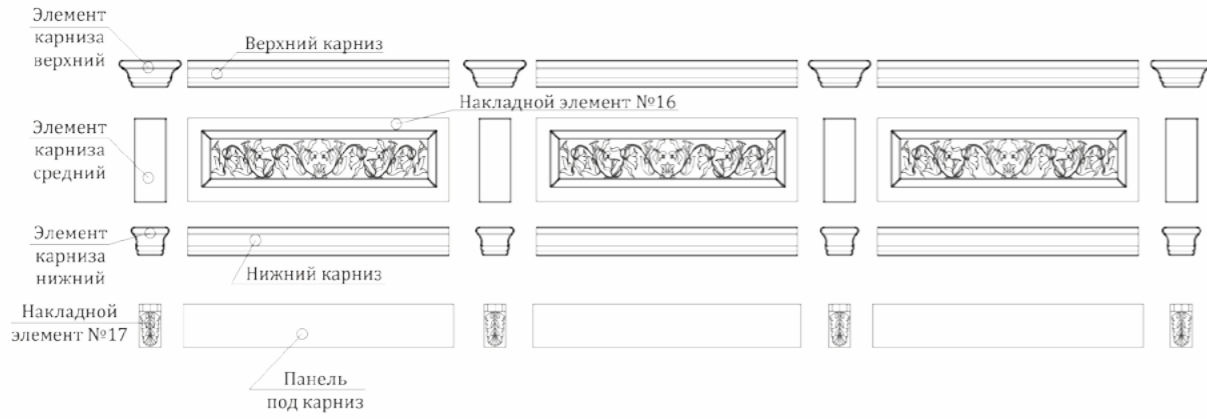

CORNICES/ КАРНИЗЫ

Вариант карниза №1