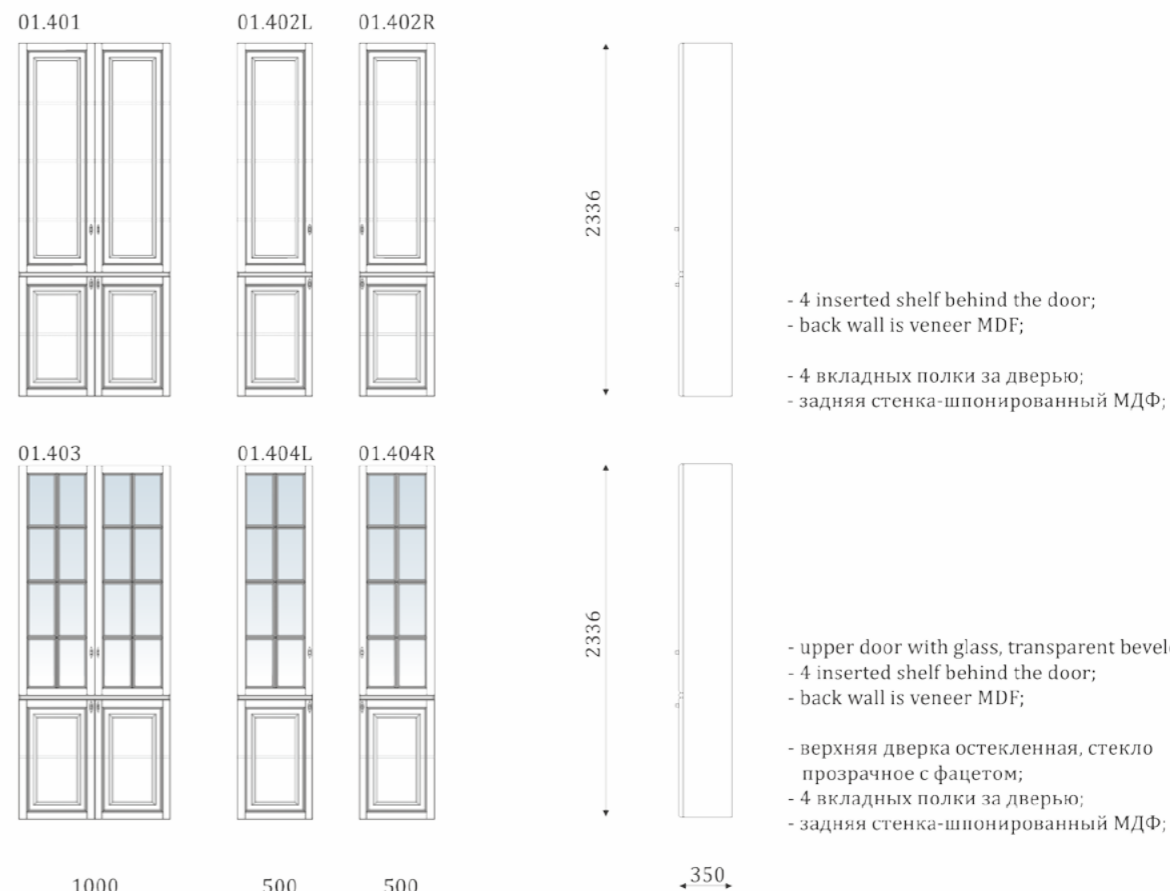

BOOKCASES/КНИЖНЫЕ ШКАФЫ

- 4 inserted shelf behind the door;
- back wall is veneer MDF;
- 4 вкладных полки за дверью;
- задняя стенка-шпонированный МДФ;

- upper door with glass, transparent beveled glass;
- 4 inserted shelf behind the door;
- back wall is veneer MDF;

- верхняя дверка остекленная, стекло прозрачное с факетом;
- 4 вкладных полки за дверью;
- задняя стенка-шпонированный МДФ;