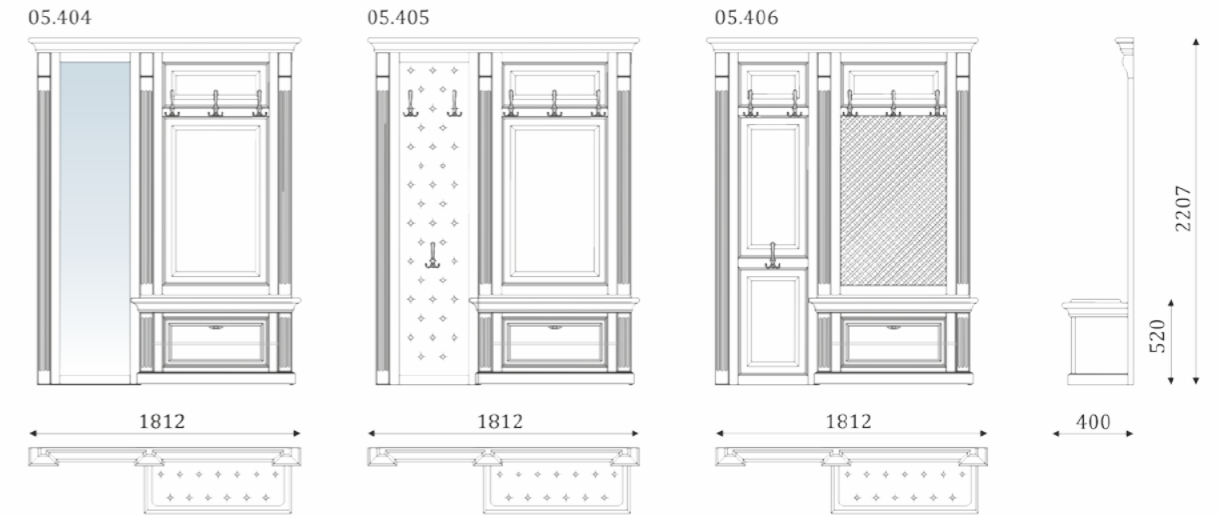

05.404 - стеновая панель с филенкой и зеркалом;

05.405 - стеновая панель с филенкой и мягкой вставкой с каретной утяжкой;

05.406 - стеновая панель с декоративной решеткой и филенками;