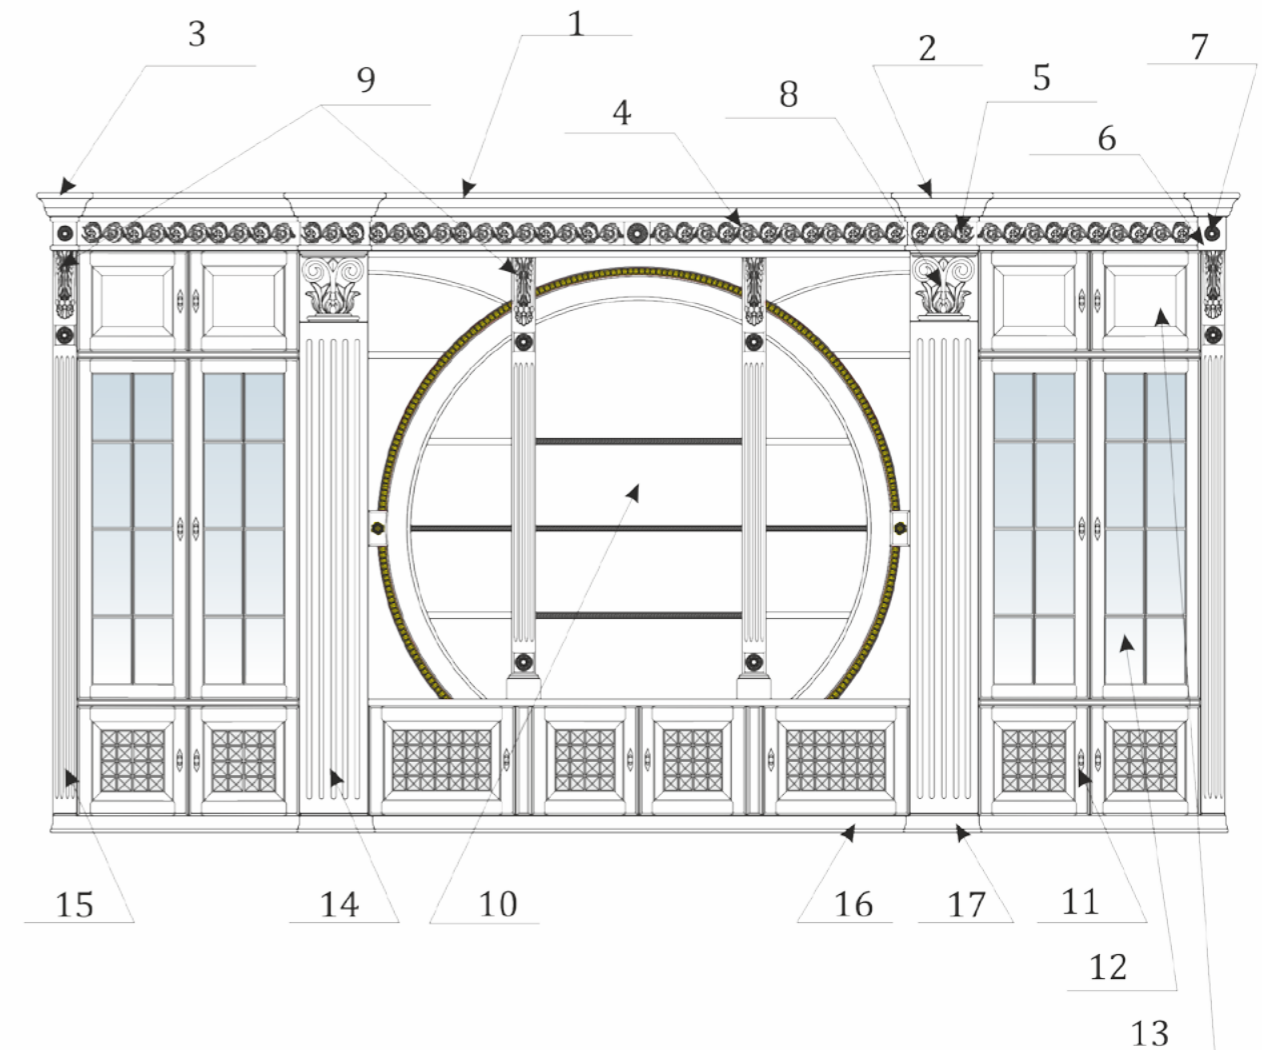

ДЕКОРАТИВНЫЕ НАКЛАДКИ

11.401(L/R)

- 4 вкладные полки за фасадами;
- резная капитель;
- фасад - декоративная панель с канелюрами;
- задняя стенка-шпонированный МДФ;

11.402

- глухая колонна;
- резная капитель;
- фасад - декоративная панель с канелюрами;

11.501(L/R)*

Завершающая, фальш-панель из шпонированного МДФ, с наличником и резным кронштейном.
Толщина 100 мм.

11.502

Средняя, межэлементная, из шпонированного МДФ, с наличником и резным кронштейном.
Толщина 100 мм.

11.503(L/R)*

Завершающая, фальш-панель из шпонированного МДФ, с наличником.
Толщина 100 мм.

11.504

Средняя, межэлементная, из шпонированного МДФ, с наличником.
Толщина 100 мм.

* When ordering you must specify the left or right location element.
При заказе необходимо указать левое или правое расположение элемента.

ЭЛЕМЕНТЫ

1. - Карниз
2. - Элемент карниза, широкий.
3. - Элемент карниза, узкий.
4. - Декоративная панель с резьбой.
5. - Накладной элемент на панель с резьбой, широкий.
6. - Накладной элемент на панель с резьбой, узкий.
7. - Декоративный накладной элемент с резьбой.
8. - Капитель.
9. - Кронштейн.
10. - Фигурный, центральный элемент с позолотой.
11. - Декоративный фасад.
12. - Остекленный фасад с переплетом.
13. - Фасад с филенкой.
14. - Колонна средняя.
15. - Завершающая, декоративная, фальш-панель.
16. - Плинтус.
17. - Элемент плинтуса, широкий.