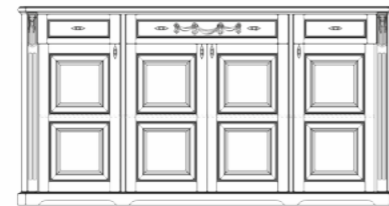

ГОСТИНАЯ ANTONELLI

04.111

- угловая витрина,
- верхняя дверка и боковины остекленные, стекло прозрачное с фацетом;
- 3 вкладные полки;
- задняя стенка-шпонированный МДФ

04.341

- 3 выдвижных ящика,
- 4 вкладные полки;
- задняя стенка-шпонированный МДФ

04.342

04.343

ГОСТИНАЯ ANTONELLI

04.401

04.402

- тумба под TV,
- ниша под аппаратуру;
- 2 вкладные полки;
- задняя стенка-шпонированный МДФ

04.403

04.404

- тумба под TV,
- 2 стеклянных фасада
- ниша под аппаратуру;
- 2 вкладные полки;
- задняя стенка-шпонированный МДФ

04.405

04.406

- тумба под TV,
- 2 стеклянных фасада
- 1 откидной фасад ;
- ниша под аппаратуру;
- 2 вкладные полки;
- задняя стенка-шпонированный МДФ

04.407

04.408

- тумба под TV,
- ниша под аппаратуру;
- 2 вкладные полки;
- 2 ящика полного выдвижения;
- задняя стенка-шпонированный МДФ

04.411

04.412

- панель под TV,
- задняя стенка-шпонированный МДФ

04.411

04.412

04.501

04.502

- зеркало в деревянной раме.