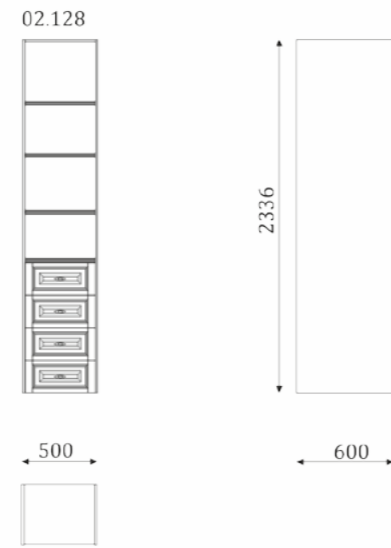

- 4 built-in shelves;
- fully pulled-out drawers, 520mm;
- back wall is veneer MDF;

- 4 встраиваемые полки;
- ящики полного выдвижения, 520мм;
- задняя стенка-шпонированный МДФ;