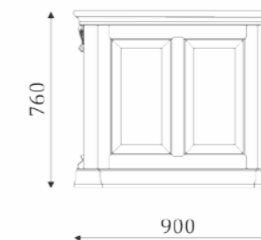

TABLES/СТОЛЫ

11.501

- 6 ящиков полного выдвижения, 300мм;

11.502(L/R)*

- 1 вкладная полка за дверью;
- 3 ящиков полного выдвижения, 300мм;

11.503

- 1 вкладная полка за дверью;

11.000_01