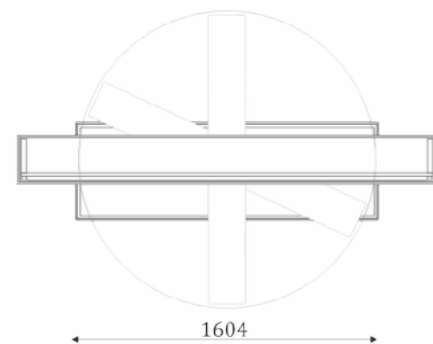

217

1604

задняя сторона