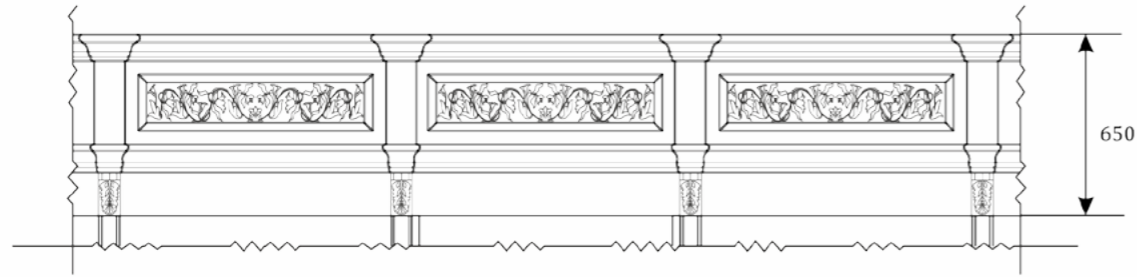

CORNICES/ КАРНИЗЫ

Вариант карниза №1