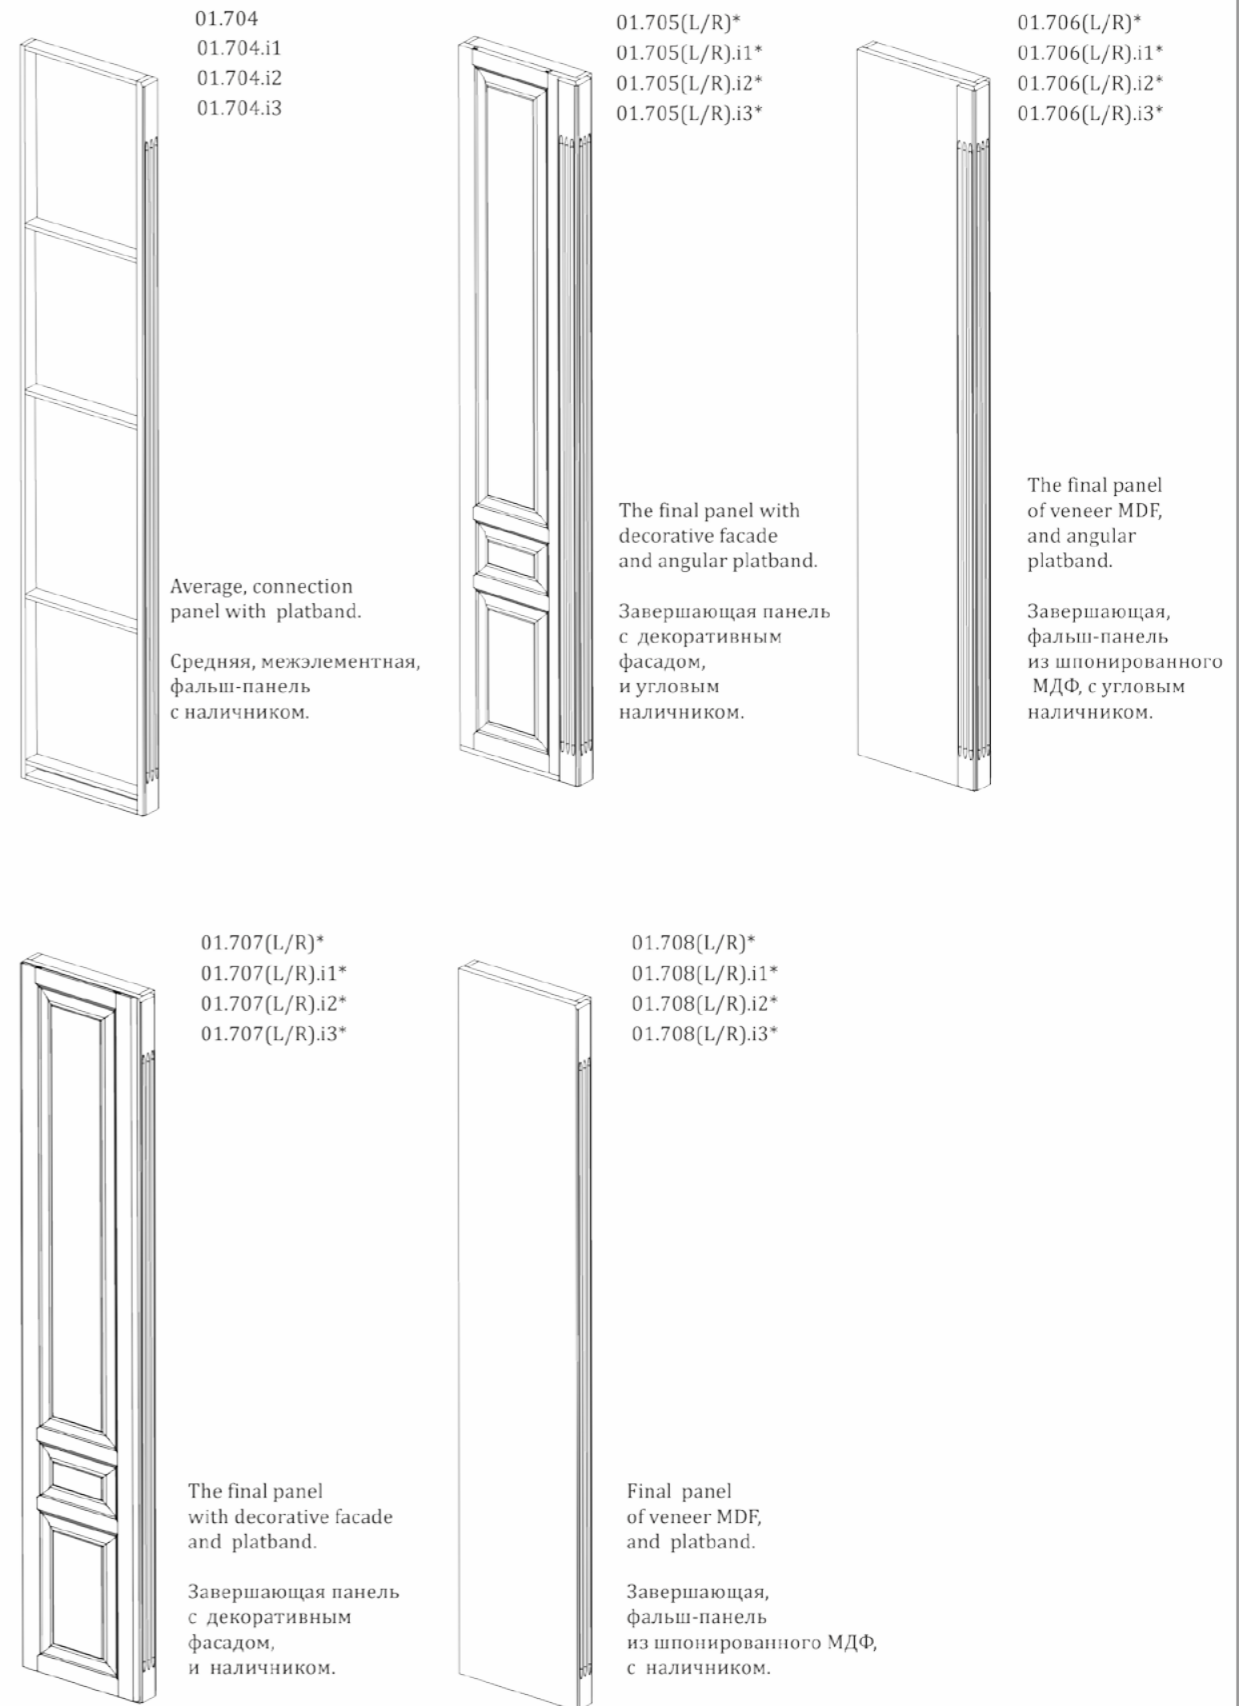

DECORATIVE PLATES/ДЕКОРАТИВНЫЕ НАКЛАДКИ

Average, connection
panel with platband.

Средняя, межэлементная,
фальш-панель
с наличником.

The final panel with
decorative facade
and angular platband.

Завершающая панель
с декоративным
фасадом,
и угловым
наличником.

The final panel
of veneer MDF,
and angular
platband.

Завершающая,
фальш-панель
из шпонированного
МДФ, с угловым
наличником.

01.707(L/R)*
01.707(L/R).i1*
01.707(L/R).i2*
01.707(L/R).i3*

The final panel
with decorative facade
and platband.

Завершающая панель
с декоративным
фасадом,
и наличником.

01.708(L/R)*
01.708(L/R).i1*
01.708(L/R).i2*
01.708(L/R).i3*

Final panel
of veneer MDF,
and platband.

Завершающая,
фальш-панель
из шпонированного МДФ,
с наличником.

The width of an elements in calculating 80 mm

Ширина элементов при расчете 80 мм

- .i1 - When ordering mezzanines height 405mm. - .i2 - When ordering mezzanines height 787mm. - .i3 - When ordering mezzanines height 590mm.
При заказе антресолей высотой 405 мм. При заказе антресолей высотой 787 мм. При заказе антресолей высотой 590 мм.

* When ordering you must specify the left or right location element.
При заказе необходимо указать левое или правое расположение элемента.