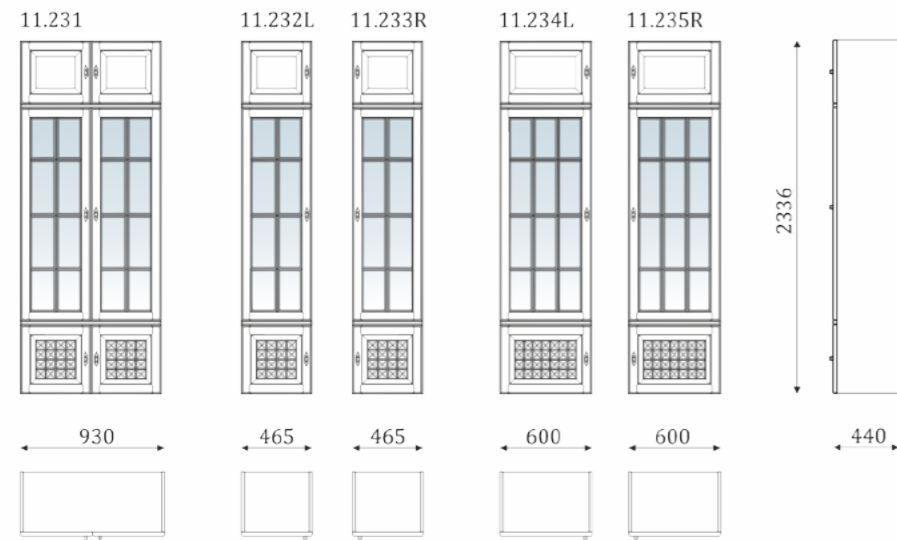

КНИЖНЫЕ ШКАФЫ_глубина 440мм

- 3 вкладные полки за фасадами;
- дверь стекло, широкий переплет;
- задняя стенка-шпонированный МДФ;

TABLES/СТОЛЫ

11.501

- 6 ящиков полного выдвижения, 300мм;

11.502(L/R)*

- 1 вкладная полка за дверью;
- 3 ящиков полного выдвижения, 300мм;

11.503

- 1 вкладная полка за дверью;