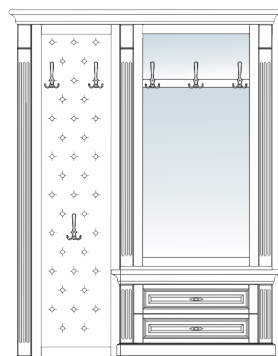

- стеновая панель с зеркалами;

05.320