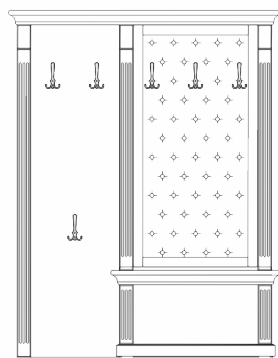

- стеновая панель с мягкой вставкой с каретной утяжкой и декоративной решеткой;

05.523