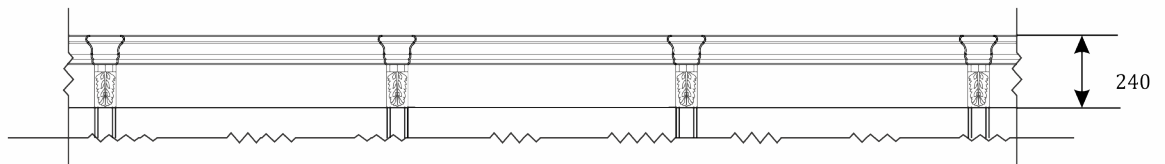

Вариант карниза №2