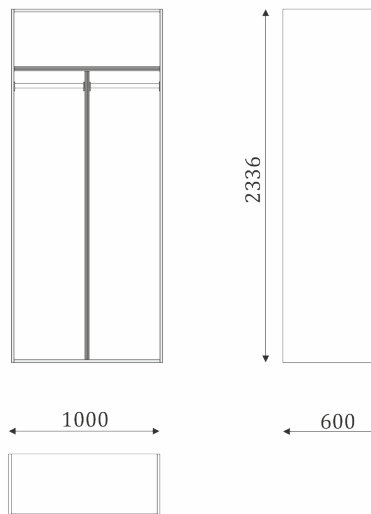

- average wall;;
- built-in clothes rail;
- back wall is veneer MDF;

- средняя перегородка;
- встроенная штанга;
- задняя стенка-шпонированный МДФ;

02.149R