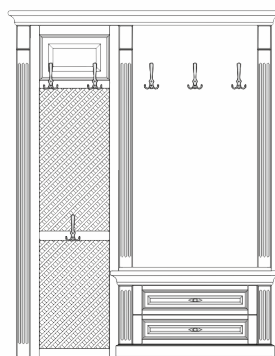

- стенная панель со вставкой из шпонированного МДФ и филенкой;

05.312