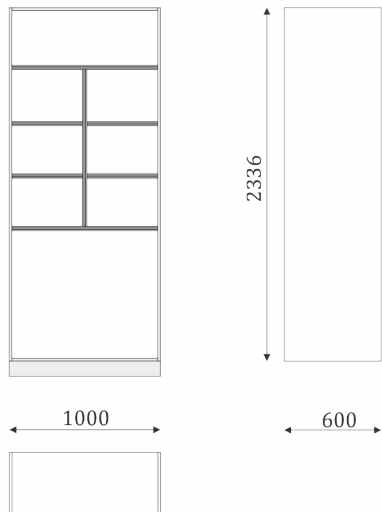

WARDROBES/ШКАФЫ

02.137

- 2 built-in shelves;
- built-in clothes rail;
- the lower section is intended for embedded elements;
- back wall is veneer MDF

- 2 встраиваемые полки;
- встроенная штанга;
- нижняя секция предназначена для встраиваемых элементов;
- задняя стенка-шпонированный МДФ

02.138

- 4 built-in shelves;
- the lower section is intended for embedded elements;
- back wall is veneer MDF

- 4 встраиваемые полки;
- нижняя секция предназначена для встраиваемых элементов;
- задняя стенка-шпонированный МДФ

02.139

- shelf with an average wall;
- the lower section is intended for embedded elements;
- back wall is veneer MDF

- полки со средней перегородкой;
- нижняя секция предназначена для встраиваемых элементов;
- задняя стенка-шпонированный МДФ

02.140R

02.140L

- shelf with an average wall;
- built-in clothes rail;
- the lower section is intended for embedded elements;
- back wall is veneer MDF

- полки со средней перегородкой;
- встроенная штанга;
- нижняя секция предназначена для встраиваемых элементов;
- задняя стенка-шпонированный МДФ