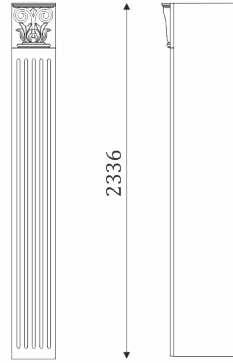

ДЕКОРАТИВНЫЕ НАКЛАДКИ

11.401(L/R)

290 525

- 4 вкладные полки за фасадами;
- резная капитель;
- фасад - декоративная панель с канелюрами;
- задняя стенка-шпонированный МДФ;

11.402

290 525

- глухая колонна;
- резная капитель;
- фасад - декоративная панель с канелюрами;

11.501(L/R)*

Завершающая, фальш-панель из шпонированного МДФ, с наличником и резным кронштейном.

Толщина 100 мм.

11.502

Средняя, межэлементная, из шпонированного МДФ, с наличником и резным кронштейном.

Толщина 100 мм.

11.503(L/R)*

Завершающая, фальш-панель из шпонированного МДФ, с наличником.

Толщина 100 мм.

11.504

Средняя, межэлементная, из шпонированного МДФ, с наличником.

Толщина 100 мм.

* When ordering you must specify the left or right location element.
При заказе необходимо указать левое или правое расположение элемента.