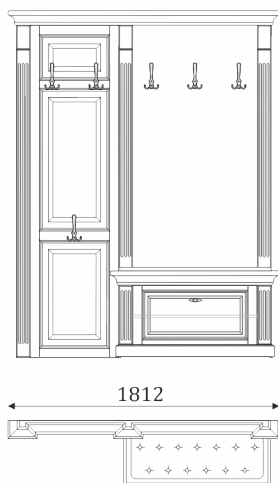

- стеновая панель с декоративной решеткой и мягкой вставкой с каретной утяжкой;

05.411