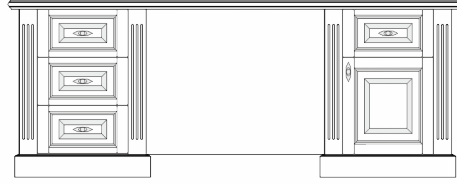

- 4 inserted shelf behind the door;
- back wall is veneer MDF;
- 6 ящиков полного выдвижения, 300мм;

01.512(L/R)*