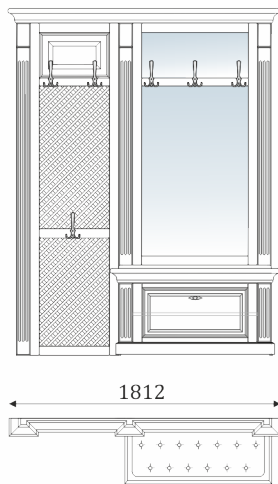

05.415

- стеновая панель со вставкой из шпонированного МДФ и мягкой вставкой с каретной утяжкой;

05.416

- стеновая панель с зеркалом и филёнками;

05.417

- стеновая панель с зеркалом и декоративными решетками;