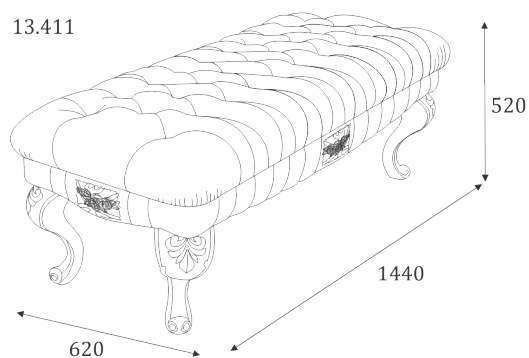

## МЕБЕЛЬ ДЛЯ СПАЛЬНИ MAZZO DI ROSE

13.301

- туалетный столик с декоративной резьбой;  
- ящик полного выдвижения

13.311

- зеркало с декоративной резьбой

13.401

- пуф с декоративной резьбой

13.411