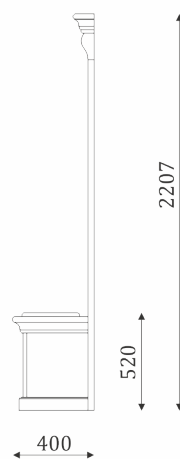

ОДИНАРНЫЕ СТЕНОВЫЕ ПАНЕЛИ С ТУМБОЙ И ВЕШАЛКОЙ

05.120

- стенная панель с зеркалом;
- тумба с 2 ящиками
  полного выдвижения, 300мм;

05.121

- стенная панель с зеркалом;
- тумба с откидной дверью;
- вкладная полка за дверью;

05.122

- стенная панель с зеркалом;
- тумба с нишей;

05.123

- стенная панель, мягкая
  вставка с каретной утяжкой;
  с декоративной решеткой;
- тумба с 2 ящиками
  полного выдвижения, 300мм;

05.124

- стенная панель, мягкая
  вставка с каретной утяжкой;
- тумба с откидной дверью;
- вкладная полка за дверью;

05.125

- стенная панель, мягкая
  вставка с каретной утяжкой;
- тумба с нишей;