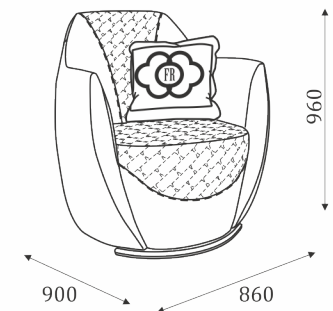

## МЕБЕЛЬ ДЛЯ ГОСТИНОЙ FRATELLI

10.00

- диван с механизмом Spiros;

10.10

10.20

10.30

10.70

- стол журнальный с инкрустацией;