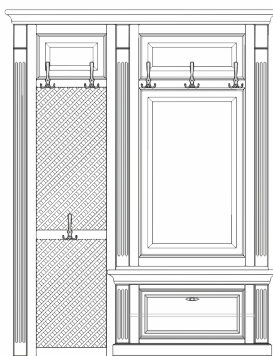

- стеновая панель с филенками;

05.402