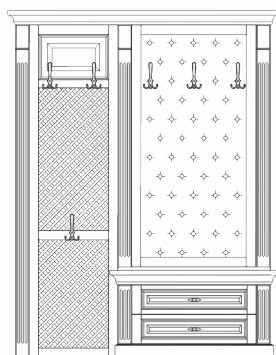

ДВОЙНЫЕ СТЕНОВЫЕ ПАНЕЛИ С ВЕШАЛКОЙ И ТУМБОЙ С 2 ЯЩИКАМИ ПОЛНОГО ВЫДВИЖЕНИЯ, 300мм.

05.319

- стеновая панель с зеркалами;

05.320

- стеновая панель с зеркалом
и мягкой вставкой с
каретной утяжкой;

05.321

- стеновая панель с мягкой
вставкой с каретной утяжкой
и филенкой;

05.322

- стеновая панель с мягкой
вставкой с каретной утяжкой
и декоративной решеткой;

05.323

- стеновая панель с
мягкой вставкой и каретной
утяжкой и вставкой
из шпонированного МДФ;

05.324

- стеновая панель с мягкой
вставкой с каретной утяжкой
и зеркалом;

05.325

- стеновая панель с мягкими вставками
с каретной утяжкой;