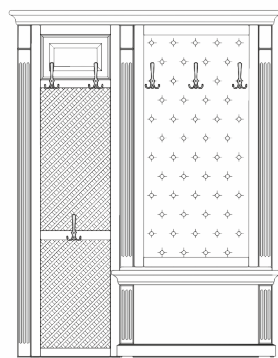

ДВОЙНЫЕ СТЕНОВЫЕ ПАНЕЛИ С ВЕШАЛКОЙ И ТУМБОЙ С НИШЕЙ.

05.519

- стеновая панель с зеркалами;

05.520

- стеновая панель с зеркалом и мягкой вставкой с каретной утяжкой;

05.521

- стеновая панель с мягкой вставкой с каретной утяжкой и филенкой;

05.522

- стеновая панель с мягкой вставкой с каретной утяжкой и декоративной решеткой;

05.523

- стеновая панель с мягкой вставкой и каретной утяжкой и вставкой из шпонированного МДФ;

05.524

- стеновая панель с мягкой вставкой с каретной утяжкой и зеркалом;

05.525

- стеновая панель с мягкими вставками с каретной утяжкой;