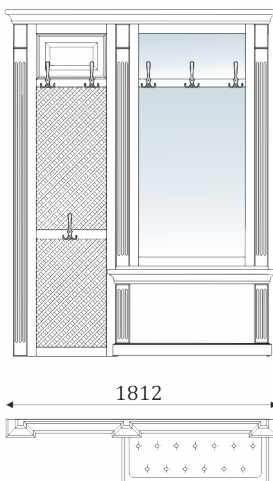

- стенная панель с зеркалом и филенками;

05.517