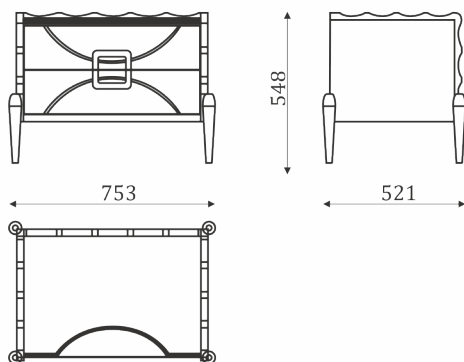

МЕБЕЛЬ ДЛЯ СПАЛЬНИ FRATELLI

10.40

- _1600 - Кровать, спальное место 1600x2000
- _1800 - Кровать, спальное место 1800x2000
- _2000 - Кровать, спальное место 2000x2000

2000(_1600),2200(_1800),2400(_2000)

10.60

- тумба с инкрустацией;
- 2 ящика полного выдвижения

10.90

- туалетный столик с инкрустацией;
- 2 ящика полного выдвижения 450мм;
- зеркало на откидной столешнице