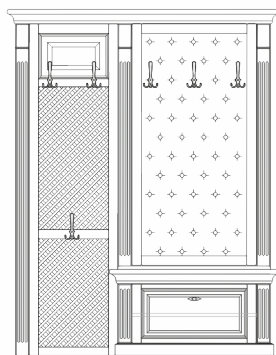

2207

520

400

05.422

- стеновая панель с мягкой вставкой с каретной утяжкой и декоративной решеткой;

05.423

- стеновая панель с мягкой вставкой и каретной утяжкой и вставкой из шпонированного МДФ;

05.424