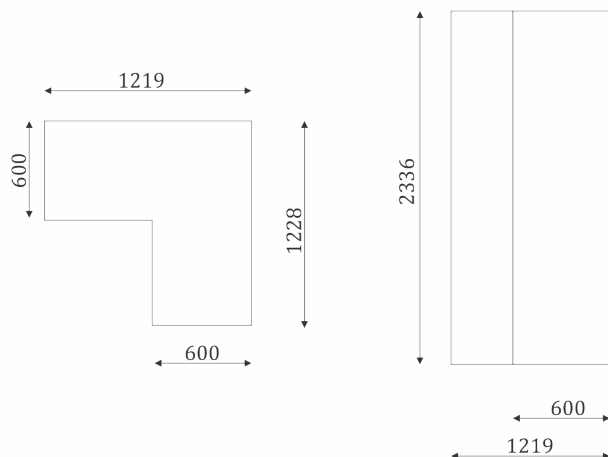

- 1 built-in corner shelf;
- built-in shelves with an average wall;
- built-in clothes rail;
- back wall is veneer MDF

- 1 встраиваемая угловая полка;
- встраиваемые полки со средней перегородкой;
- встроенная штанга;
- задняя стенка-шпонированный МДФ

- 2 built-in corner shelves;
- built-in shelves with an average wall;
- built-in clothes rail;
- back wall is veneer MDF;

- 2 встраиваемые угловые полки;
- встраиваемые полки со средней перегородкой;
- встроенная штанга;
- задняя стенка-шпонированный МДФ;