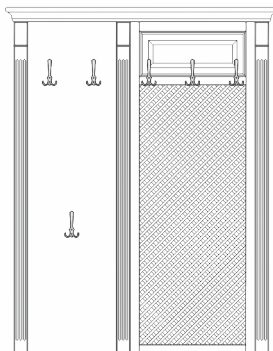

1812

- стеновая панель с декоративной решёткой и вставкой из шпонированного МДФ;

05.209