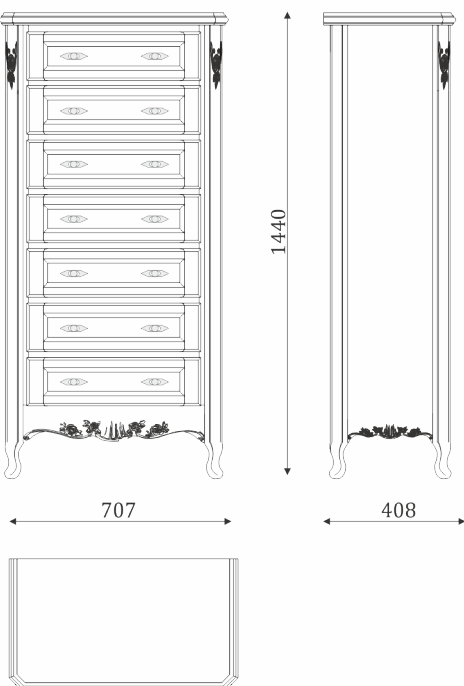

13.211

- комод с декоративной резьбой;
- 7 ящиков полного выдвижения