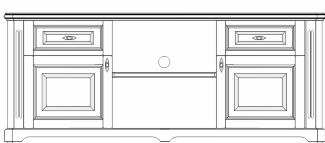

04.408

- тумба под TV,
- ниша под аппаратуру;
- 2 вкладные полки;
- 2 ящика полного выдвижения;
- задняя стенка-шпонированный МДФ

1500

1700