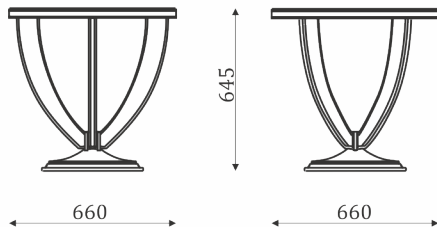

## МЕБЕЛЬ ДЛЯ ГОСТИНОЙ FRATELLI

10.00

- диван с механизмом Spiros;

10.10

10.20

10.30

10.70

- стол журнальный с инкрустацией;