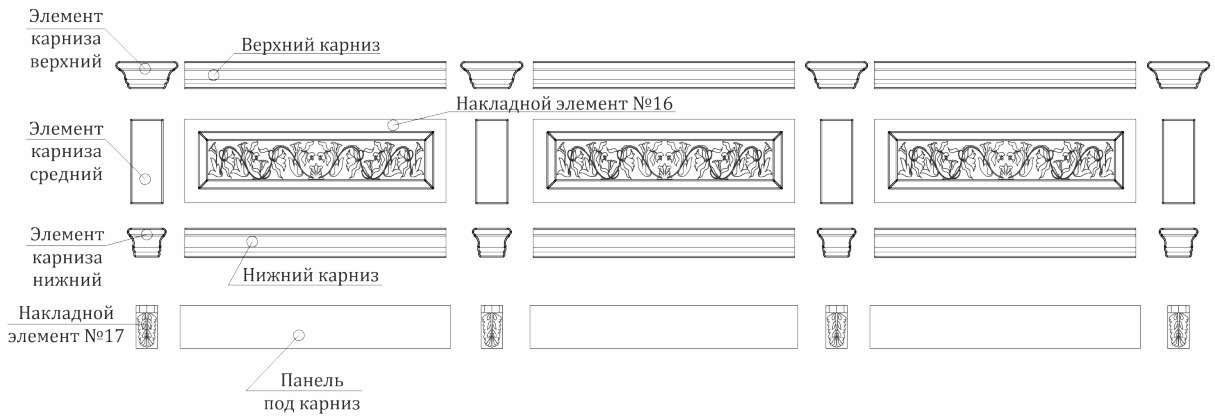

CORNICES/ КАРНИЗЫ

Вариант карниза №1