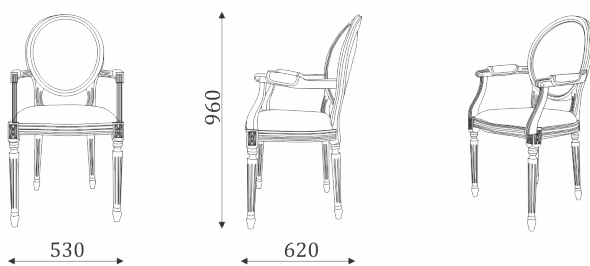

## ГОСТИНАЯ ANTONELLI

04.711

- стул для обеденного стола  
с мягкой спинкой.

04.712

- стул для обеденного стола  
с мягкой круглой спинкой.

- кресло для обеденного стола  
с мягкой круглой спинкой.

- барный стул.