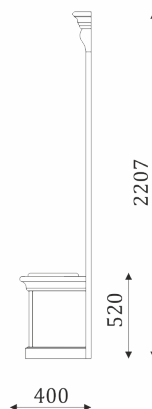

ДВОЙНЫЕ СТЕНОВЫЕ ПАНЕЛИ С ВЕШАЛКОЙ И ТУМБОЙ С ОТКИДНОЙ ДВЕРЬЮ.

05.401

- стеновая панель с филенками;

05.402

- стеновая панель с филенкой и декоративной решеткой;

05.403

- стеновая панель с филенкой и вставкой из шпонированного МДФ;

05.404

- стеновая панель с филенкой и зеркалом;

05.405

- стеновая панель с филенкой и мягкой вставкой с каретной утяжкой;

05.406

- стеновая панель с декоративной решеткой, и филенками;

05.407

- стеновая панель с декоративными решетками;

05.408

- стеновая панель с декоративной решеткой и вставкой из шпонированного МДФ;

05.409

- стеновая панель с декоративной решеткой, и зеркалом;