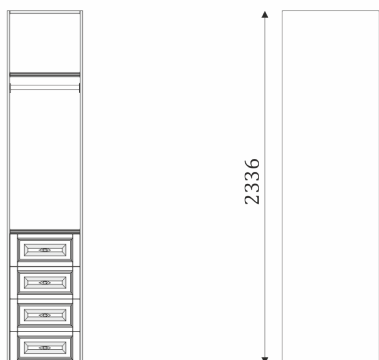

500

2336

600

- 4 built-in shelves;
- the lower section is intended for embedded elements;
- back wall is veneer MDF

- 4 встраиваемые полки;
- нижняя секция предназначена для встраиваемых элементов;
- задняя стенка-шпонированный МДФ

02.127