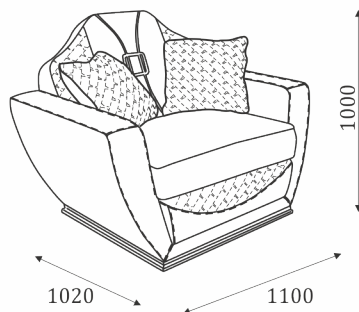

## МЕБЕЛЬ ДЛЯ ГОСТИНОЙ FRATELLI

10.00

- диван с механизмом Spiros;

10.10

10.20

10.30

10.70

- стол журнальный с инкрустацией;