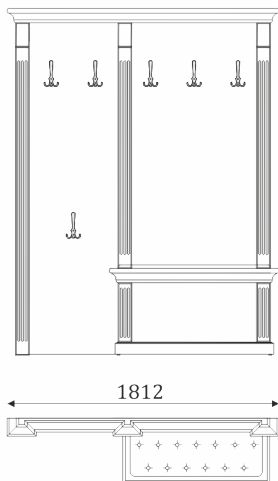

ДВОЙНЫЕ СТЕНОВЫЕ ПАНЕЛИ С ВЕШАЛКОЙ И ТУМБОЙ С НИШЕЙ.

05.510

- стенная панель с декоративной решеткой и мягкой вставкой с каретной утяжкой;

05.511

- стенная панель со вставкой из шпонированного МДФ и филенкой;

05.512

- стенная панель со вставкой из шпонированного МДФ и декоративной решеткой ;

05.513

- стенная панель со вставками из шпонированного МДФ;

05.514

- стенная панель со вставкой из шпонированного МДФ и зеркалом;

05.515

- стенная панель со вставкой из шпонированного МДФ и мягкой вставкой с каретной утяжкой;

05.516

- стенная панель с зеркалом и филенками;

05.517

- стенная панель с зеркалом и декоративными решетками;

05.518

- стенная панель с зеркалом и вставкой из шпонированного МДФ;