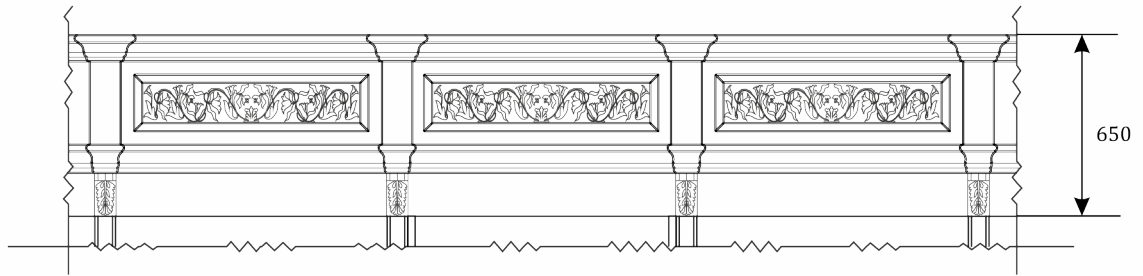

CORNICES/ КАРНИЗЫ

Вариант карниза №1