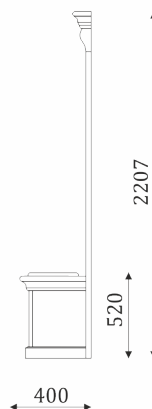

ДВОЙНЫЕ СТЕНОВЫЕ ПАНЕЛИ С ВЕШАЛКОЙ И ТУМБОЙ С ОТКИДНОЙ ДВЕРЬЮ.

05.401

- стеновая панель с филенками;

05.402

- стеновая панель с филенкой и декоративной решеткой;

05.403

- стеновая панель с филенкой и вставкой из шпонированного МДФ;

05.404

- стеновая панель с филенкой и зеркалом;

05.405

- стеновая панель с филенкой и мягкой вставкой с каретной утяжкой;

05.406

- стеновая панель с декоративной решеткой, и филенками;

05.407

- стеновая панель с декоративными решетками;

05.408

- стеновая панель с декоративной решеткой и вставкой из шпонированного МДФ;

05.409

- стеновая панель с декоративной решеткой, и зеркалом;