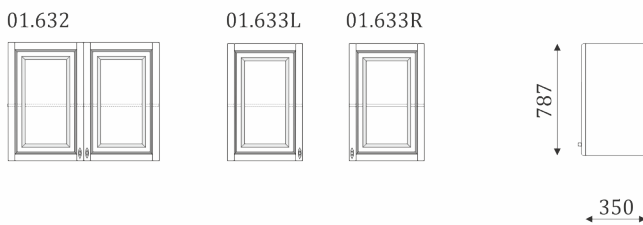

- 1 inserted shelf behind the door;
- back wall is veneer MDF;

- 1 вкладная полка за дверью;
- задняя стенка-шпонированный МДФ;