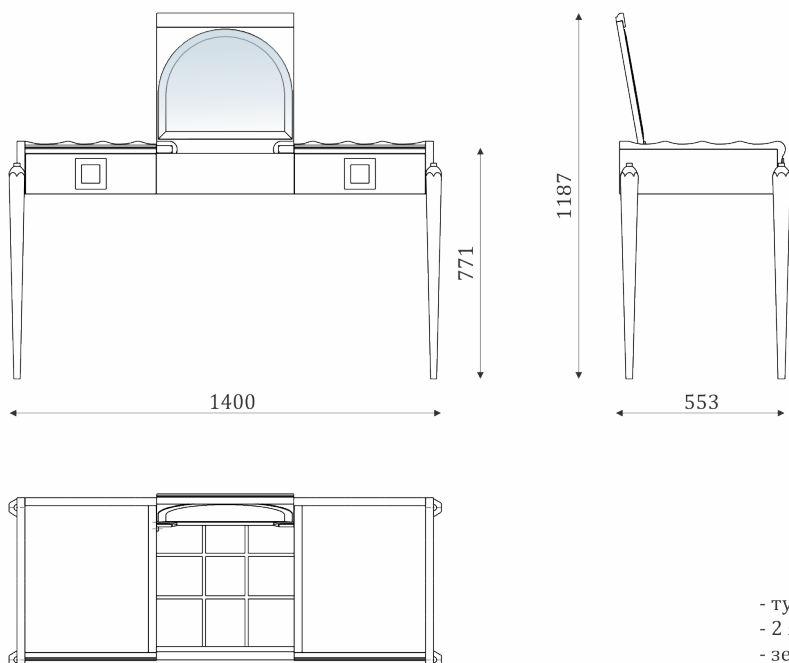

10.60

- тумба с инкрустацией;
- 2 ящика полного выдвижения

10.90

- туалетный столик с инкрустацией;
- 2 ящика полного выдвижения 450мм;
- зеркало на откидной столешнице

10.80