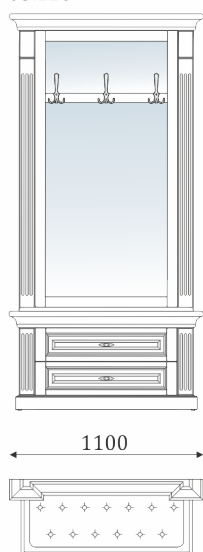

ОДИНАРНЫЕ СТЕНОВЫЕ ПАНЕЛИ С ТУМБОЙ И ВЕШАЛКОЙ

05.120