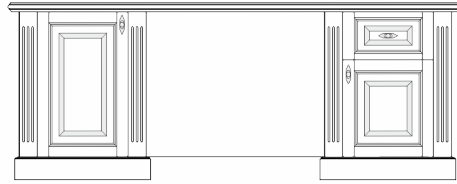

- 4 inserted shelf behind the door;
- back wall is veneer MDF;
- 1 вкладная полка за дверью;
- 3 ящиков полного выдвижения, 300мм;

01.514(L/R)*