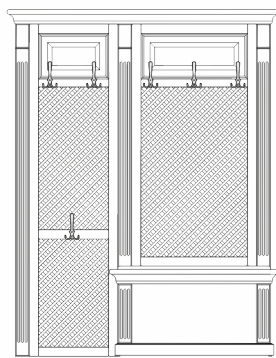

ДВОЙНЫЕ СТЕНОВЫЕ ПАНЕЛИ С ВЕШАЛКОЙ И ТУМБОЙ С НИШЕЙ.

05.501

- стеновая панель с филенками;

05.502

- стеновая панель с филенкой и декоративной решеткой;

05.503

- стеновая панель с филенкой и вставкой из шпонированного МДФ;

05.504

- стеновая панель с филенкой и зеркалом;

05.505

- стеновая панель с филенкой и мягкой вставкой с каретной утяжкой;

05.506

- стеновая панель с декоративной решеткой, и филенками;

05.507

- стеновая панель с декоративными решетками;

05.508

- стеновая панель с декоративной решеткой и вставкой из шпонированного МДФ;

05.509

- стеновая панель с декоративной решеткой, и зеркалом;