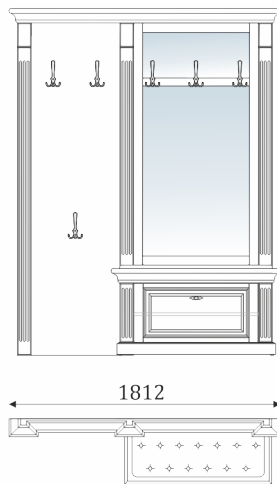

- стеновая панель с зеркалом и декоративными решетками;

05.418

- стеновая панель с зеркалом и вставкой из шпонированного МДФ;