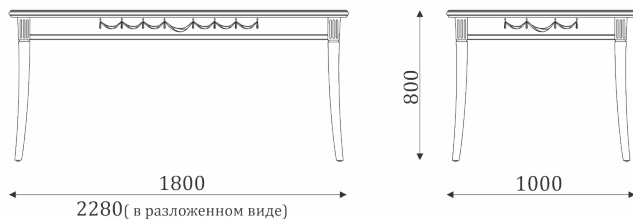

ГОСТИНАЯ ANTONELLI

04.701