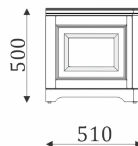

ГОСТИНАЯ ANTONELLI

04.401

04.402

- тумба под TV,
- ниша под аппаратуру;
- 2 вкладные полки;
- задняя стенка-шпонированный МДФ

04.403

04.404

- тумба под TV,
- 2 стеклянных фасада
- ниша под аппаратуру;
- 2 вкладные полки;
- задняя стенка-шпонированный МДФ

04.405

04.406

- тумба под TV,
- 2 стеклянных фасада
- 1 откидной фасад ;
- ниша под аппаратуру;
- 2 вкладные полки;
- задняя стенка-шпонированный МДФ

04.407

04.408

- тумба под TV,
- ниша под аппаратуру;
- 2 вкладные полки;
- 2 ящика полного выдвижения;
- задняя стенка-шпонированный МДФ

1500

1700

04.411

04.412

- панель под TV,
- задняя стенка-шпонированный МДФ

1500

1700

90

04.501

04.502

- зеркало в деревянной раме.

980

1600