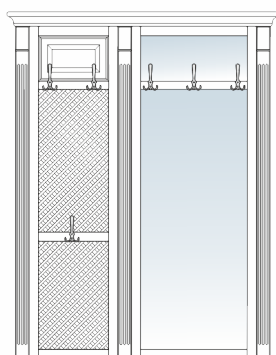

1812

- стенная панель с зеркалом
и декоративными решетками;

05.218