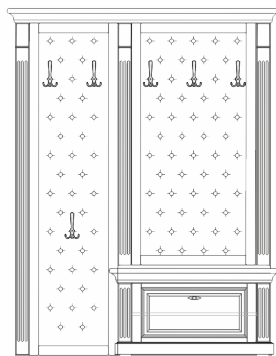

2207

520

400

05.425

- стеновая панель с мягкими вставками с каретной утяжкой;