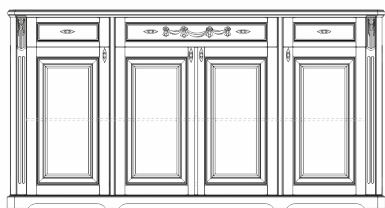

- 3 выдвижных ящика,
- 4 вкладные полки;
- задняя стенка-шпонированный МДФ

04.342