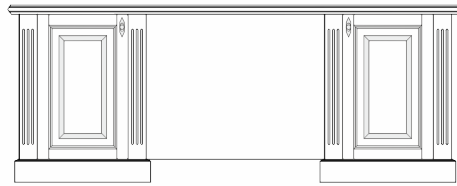

- 4 inserted shelf behind the door;
- back wall is veneer MDF;
- 1 вкладная полка за дверью;
- 4 ящика полного выдвижения, 300мм;

01.516

- 4 inserted shelf behind the door;
- back wall is veneer MDF;
- 1 вкладная полка за дверью;