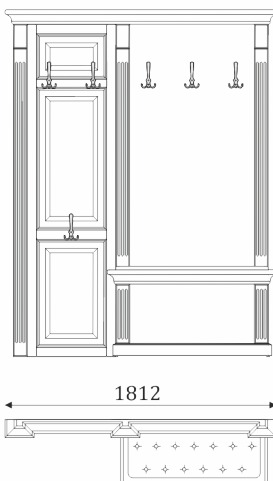

- стенная панель с декоративной решеткой и мягкой вставкой с каретной утяжкой;

05.511