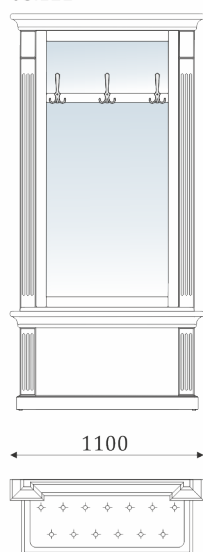

- стенная панель с зеркалом;
- тумба с откидной дверью;
- вкладная полка за дверью;

05.122

- стенная панель с зеркалом;
- тумба с нишей;