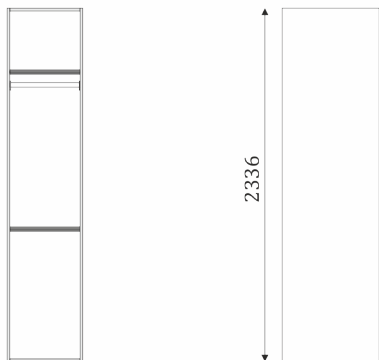

WARDROBES/ШКАФЫ

02.125