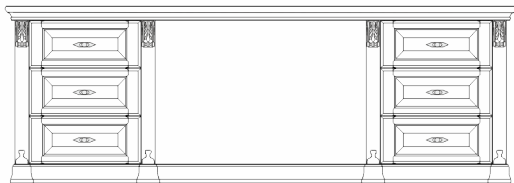

TABLES/СТОЛЫ

11.513