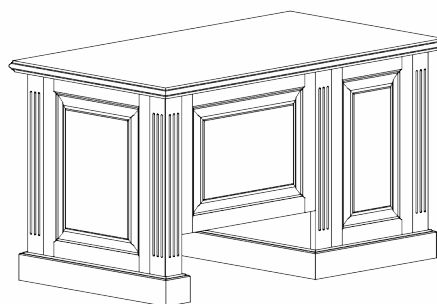

* When ordering you must specify the left or right location element.
При заказе необходимо указать левое или правое расположение элемента.