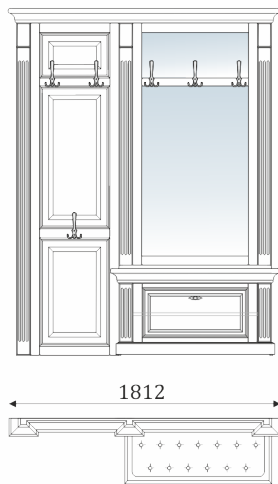

ДВОЙНЫЕ СТЕНОВЫЕ ПАНЕЛИ С ВЕШАЛКОЙ И ТУМБОЙ С ОТКИДНОЙ ДВЕРЬЮ.

05.410

- стеновая панель с декоративной решеткой и мягкой вставкой с каретной утяжкой;

05.411

- стеновая панель со вставкой из шпонированного МДФ и филёнкой;

05.412

- стеновая панель со вставкой из шпонированного МДФ и декоративной решеткой ;

05.413

- стеновая панель со вставками из шпонированного МДФ;

05.414

- стеновая панель со вставкой из шпонированного МДФ и зеркалом;

05.415

- стеновая панель со вставкой из шпонированного МДФ и мягкой вставкой с каретной утяжкой;

05.416

- стеновая панель с зеркалом и филёнками;

05.417

- стеновая панель с зеркалом и декоративными решетками;

05.418

- стеновая панель с зеркалом и вставкой из шпонированного МДФ;