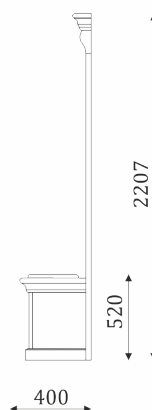

ДВОЙНЫЕ СТЕНОВЫЕ ПАНЕЛИ С ВЕШАЛКОЙ И ТУМБОЙ С ОТКИДНОЙ ДВЕРЬЮ.

05.401

- стеновая панель с филенками;

05.402

- стеновая панель с филенкой и декоративной решеткой;

05.403

- стеновая панель с филенкой и вставкой из шпонированного МДФ;

05.404

- стеновая панель с филенкой и зеркалом;

05.405

- стеновая панель с филенкой и мягкой вставкой с каретной утяжкой;

05.406

- стеновая панель с декоративной решеткой, и филенками;

05.407

- стеновая панель с декоративными решетками;

05.408

- стеновая панель с декоративной решеткой и вставкой из шпонированного МДФ;

05.409

- стеновая панель с декоративной решеткой, и зеркалом;