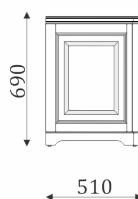

04.408

- тумба под TV,
- ниша под аппаратуру;
- 2 вкладные полки;
- 2 ящика полного выдвижения;
- задняя стенка-шпонированный МДФ

1500

1700