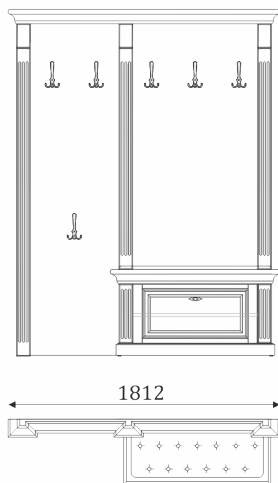

ДВОЙНЫЕ СТЕНОВЫЕ ПАНЕЛИ С ВЕШАЛКОЙ И ТУМБОЙ С ОТКИДНОЙ ДВЕРЬЮ.

05.410

- стеновая панель с декоративной решеткой и мягкой вставкой с каретной утяжкой;

05.411

- стеновая панель со вставкой из шпонированного МДФ и филёнкой;

05.412

- стеновая панель со вставкой из шпонированного МДФ и декоративной решеткой ;

05.413

- стеновая панель со вставками из шпонированного МДФ;

05.414

- стеновая панель со вставкой из шпонированного МДФ и зеркалом;

05.415

- стеновая панель со вставкой из шпонированного МДФ и мягкой вставкой с каретной утяжкой;

05.416

- стеновая панель с зеркалом и филёнками;

05.417

- стеновая панель с зеркалом и декоративными решетками;

05.418

- стеновая панель с зеркалом и вставкой из шпонированного МДФ;