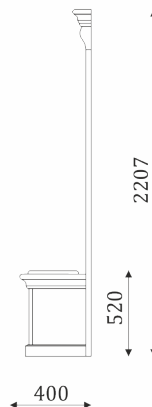

ДВОЙНЫЕ СТЕНОВЫЕ ПАНЕЛИ С ВЕШАЛКОЙ И ТУМБОЙ С НИШЕЙ.

05.510

- стенная панель с декоративной решеткой и мягкой вставкой с каретной утяжкой;

05.511

- стенная панель со вставкой из шпонированного МДФ и филенкой;

05.512

- стенная панель со вставкой из шпонированного МДФ и декоративной решеткой ;

05.513

- стенная панель со вставками из шпонированного МДФ;

05.514

- стенная панель со вставкой из шпонированного МДФ и зеркалом;

05.515

- стенная панель со вставкой из шпонированного МДФ и мягкой вставкой с каретной утяжкой;

05.516

- стенная панель с зеркалом и филенками;

05.517

- стенная панель с зеркалом и декоративными решетками;

05.518

- стенная панель с зеркалом и вставкой из шпонированного МДФ;