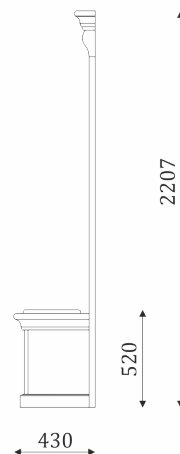

ОДИНАРНЫЕ СТЕНОВЫЕ ПАНЕЛИ С ТУМБОЙ И ВЕШАЛКОЙ

05.111

- стеновая панель с филенкой;
- тумба с 2 ящиками
  полного выдвижения, 300мм;

05.112

- стеновая панель с филенкой;
- тумба с откидной дверью;
- вкладная полка за дверью;

05.113

- стеновая панель с филенкой;
- тумба с нишей;

05.114

- стеновая панель
  с декоративной решеткой;
- тумба с 2 ящиками
  полного выдвижения, 300мм;

05.115

- стеновая панель
  с декоративной решеткой;
- тумба с откидной дверью;
- вкладная полка за дверью;

05.116

- стеновая панель
  с декоративной решеткой;
- тумба с нишей;

05.117

- стеновая панель со вставкой
  из шпонированного МДФ;
- тумба с 2 ящиками
  полного выдвижения, 300мм;

05.118

- стеновая панель со вставкой
  из шпонированного МДФ;
- тумба с откидной дверью;
- вкладная полка за дверью;

05.119

- стеновая панель со вставкой
  из шпонированного МДФ;
- тумба с нишей;