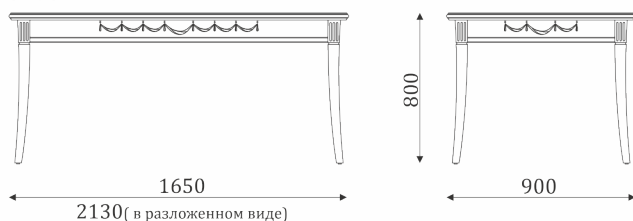

- стол обеденный,
с раздвижным механизмом.

04.702