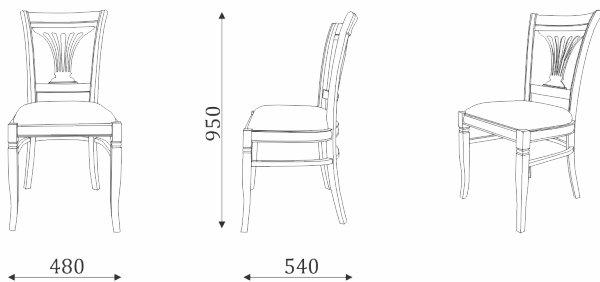

- барный стул.

- табурет.

04.713