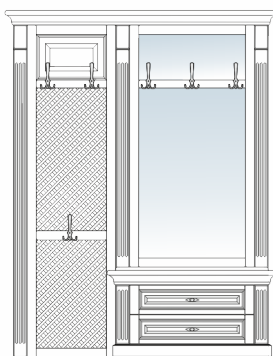

- стенная панель с зеркалом и филенками;

05.317