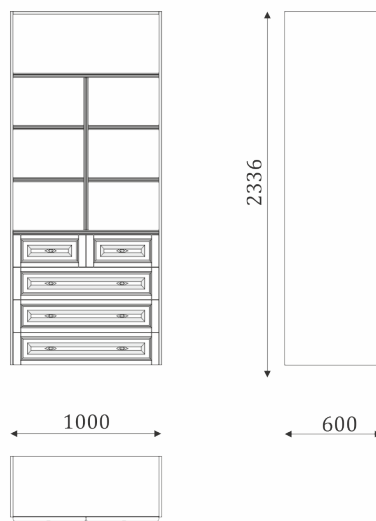

- shelf with an average wall;
- 4 wide mailbox fully puled-out draws, 520mm;
- back wall is veneer MDF;

- полки со средней перегородкой;
- 4 широких ящика полного выдвижения, 520мм;
- задняя стенка-шпонированный МДФ;

02.132