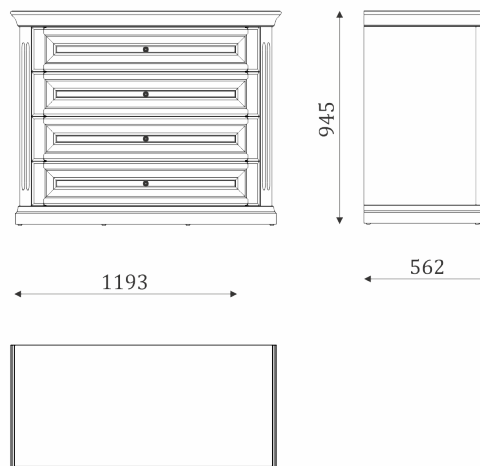

- 2 ящика полного выдвижения
- фасад, вставка фигурная филленка

08.211