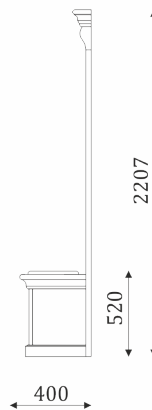

ДВОЙНЫЕ СТЕНОВЫЕ ПАНЕЛИ С ВЕШАЛКОЙ И ТУМБОЙ С НИШЕЙ.

05.510

- стенная панель с декоративной решеткой и мягкой вставкой с каретной утяжкой;

05.511

- стенная панель со вставкой из шпонированного МДФ и филенкой;

05.512

- стенная панель со вставкой из шпонированного МДФ и декоративной решеткой ;

05.513

- стенная панель со вставками из шпонированного МДФ;

05.514

- стенная панель со вставкой из шпонированного МДФ и зеркалом;

05.515

- стенная панель со вставкой из шпонированного МДФ и мягкой вставкой с каретной утяжкой;

05.516

- стенная панель с зеркалом и филенками;

05.517

- стенная панель с зеркалом и декоративными решетками;

05.518

- стенная панель с зеркалом и вставкой из шпонированного МДФ;