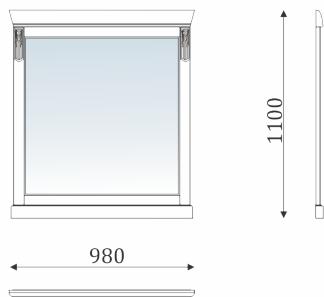

ЗЕРКАЛА

04.501

- зеркало в деревянной раме.

04.502