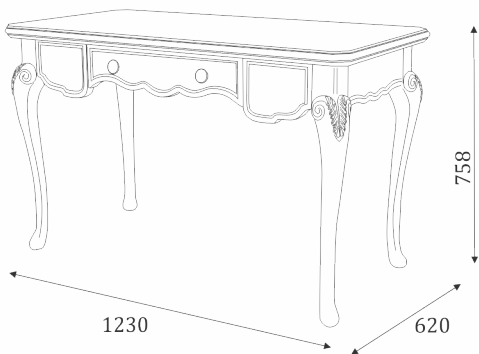

МЕБЕЛЬ ДЛЯ СПАЛЬНИ MAZZO DI ROSE

13.301