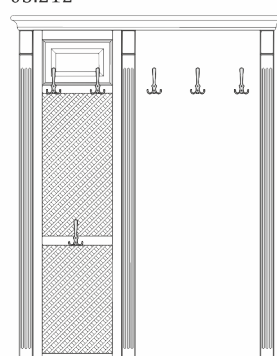

1812

- стенная панель со вставкой
из шпонированного МДФ
и филенкой;

05.212