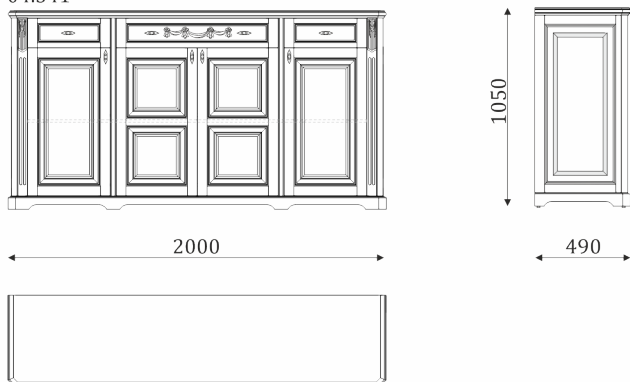

- угловая витрина,
- верхняя дверка и боковины остекленные, стекло прозрачное с факетом;
- 3 вкладные полки;
- задняя стенка-шпонированный МДФ

04.341