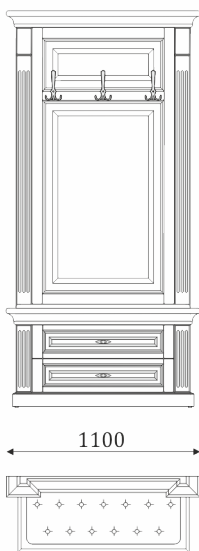

ОДИНАРНЫЕ СТЕНОВЫЕ ПАНЕЛИ С ТУМБОЙ И ВЕШАЛКОЙ

05.111