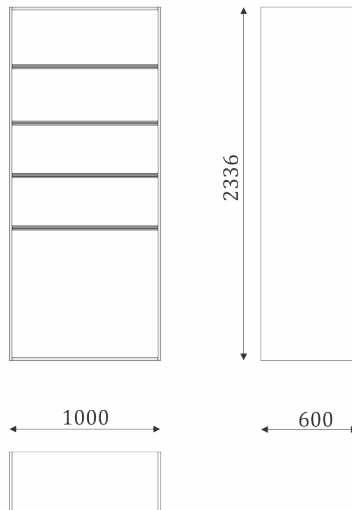

- 4 built-in shelves;
- the lower section is intended for embedded elements;
- back wall is veneer MDF

- 4 встраиваемые полки;
- нижняя секция предназначена для встраиваемых элементов;
- задняя стенка-шпонированный МДФ

02.139