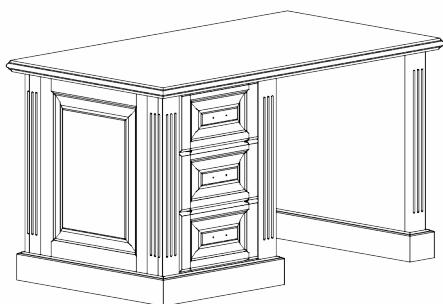

* When ordering you must specify the left or right location element.
При заказе необходимо указать левое или правое расположение элемента.