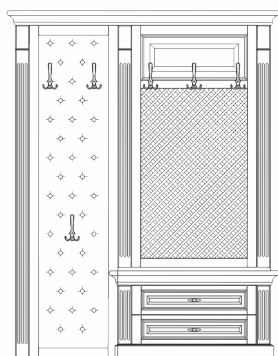

ДВОЙНЫЕ СТЕНОВЫЕ ПАНЕЛИ С ВЕШАЛКОЙ И ТУМБОЙ С 2 ЯЩИКАМИ ПОЛНОГО ВЫДВИЖЕНИЯ, 300мм.

05.310