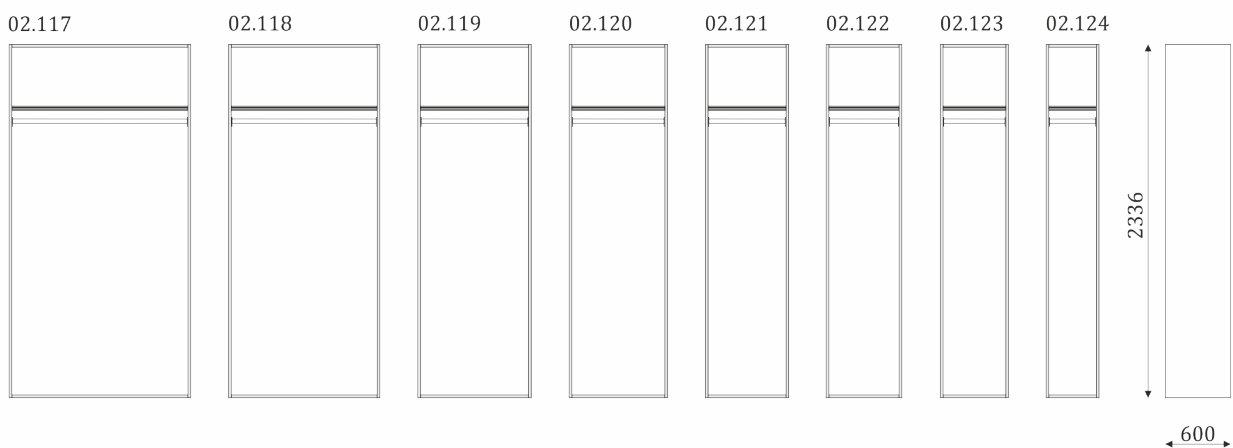

- 3 built-in wooden shelves;
- built-in clothes rail;
- back wall is veneer MDF

- 3 встраиваемые деревянные полки;
- встроенная штанга;
- задняя стенка-шпонированный МДФ

- 1 built-in wooden shelves;
- built-in clothes rail;
- back wall is veneer MDF

- 1 встраиваемая деревянная полка;
- встроенная штанга;
- задняя стенка-шпонированный МДФ