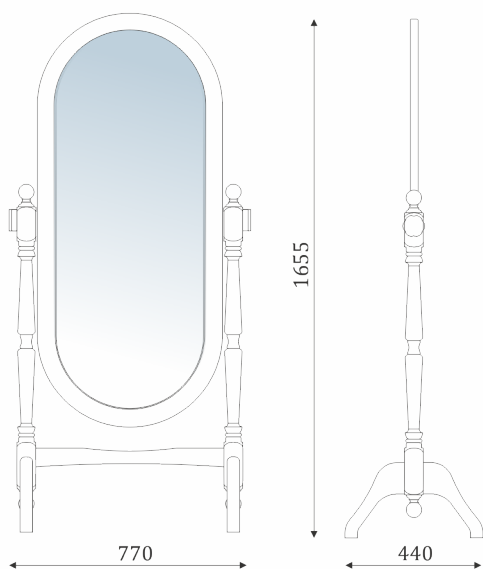

05.017

- Зеркало в раме;

05.018