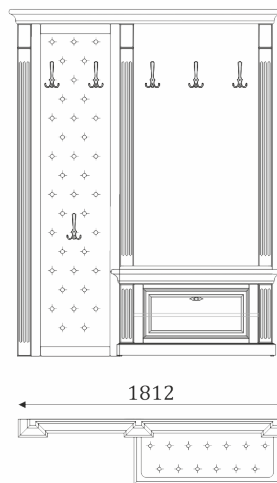

- стеновая панель со вставкой из шпонированного МДФ и зеркалом;

05.415

- стеновая панель со вставкой из шпонированного МДФ и мягкой вставкой с каретной утяжкой;