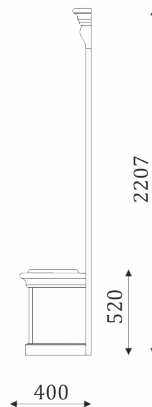

ДВОЙНЫЕ СТЕНОВЫЕ ПАНЕЛИ С ВЕШАЛКОЙ И ТУМБОЙ С НИШЕЙ.

05.510

- стенная панель с декоративной решеткой и мягкой вставкой с каретной утяжкой;

05.511

- стенная панель со вставкой из шпонированного МДФ и филенкой;

05.512

- стенная панель со вставкой из шпонированного МДФ и декоративной решеткой ;

05.513

- стенная панель со вставками из шпонированного МДФ;

05.514

- стенная панель со вставкой из шпонированного МДФ и зеркалом;

05.515

- стенная панель со вставкой из шпонированного МДФ и мягкой вставкой с каретной утяжкой;

05.516

- стенная панель с зеркалом и филенками;

05.517

- стенная панель с зеркалом и декоративными решетками;

05.518

- стенная панель с зеркалом и вставкой из шпонированного МДФ;