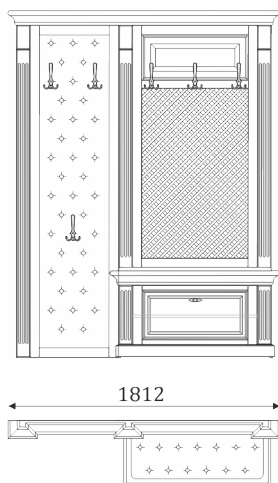

ДВОЙНЫЕ СТЕНОВЫЕ ПАНЕЛИ С ВЕШАЛКОЙ И ТУМБОЙ С ОТКИДНОЙ ДВЕРЬЮ.

05.410