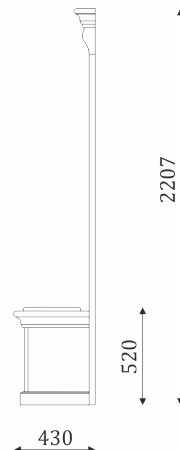

- стеновая панель со вставкой
  из шпонированного МДФ;
- тумба с нишей;