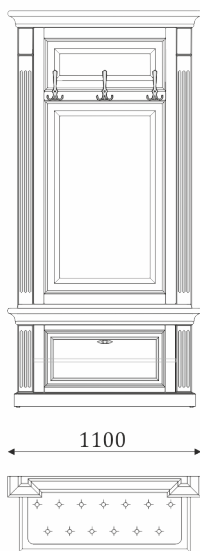

- стеновая панель с филенкой;
- тумба с 2 ящиками
  полного выдвижения, 300мм;

05.112