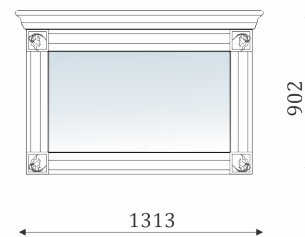

ЗЕРКАЛА

04.501

- зеркало в деревянной раме.

04.502

05.017

- Зеркало в раме;

05.018

- зеркало напольное

06.301

- зеркало в багетной раме

06.302

- зеркало в багетной раме

07.131

- зеркало в багетной раме

13.311

- зеркало с декоративной резьбой