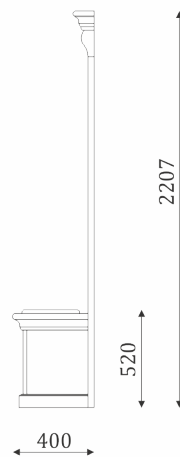

- стенная панель, мягкая
  вставка с каретной утяжкой;
- тумба с нишей;