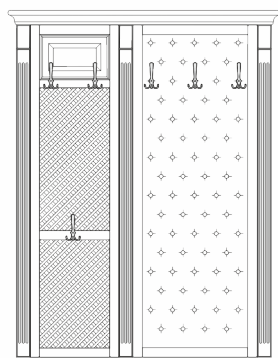

1812

- стеновая панель с мягкой вставкой с каретной утяжкой и декоративной решеткой;

05.223