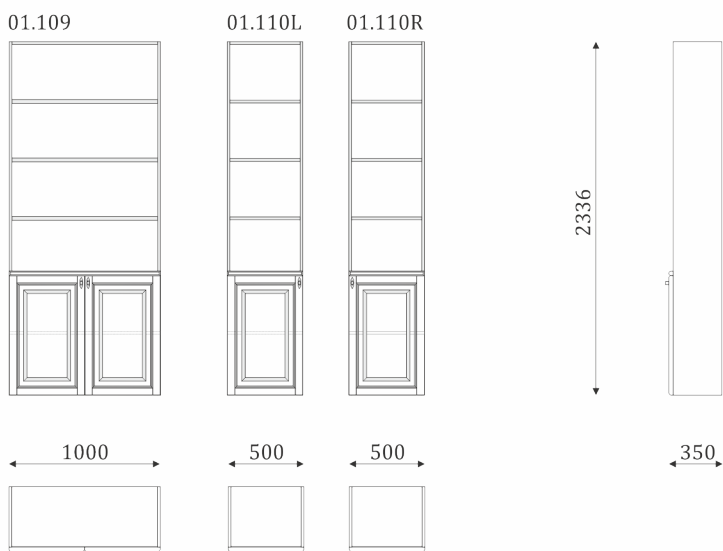

- 3 built-in shelves in niche;
- 1 inserted shelf behind the door;
- back wall is veneer MDF;

- 3 встраиваемые полки в нише;
- 1 вкладная полка за дверью;
- задняя стенка-шпонированный МДФ;