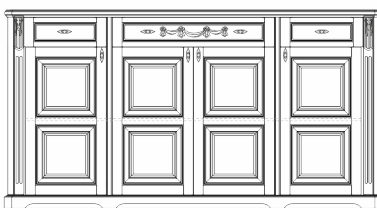

ГОСТИНАЯ ANTONELLI

04.111

- угловая витрина,
- верхняя дверка и боковины остекленные, стекло прозрачное с факетом;
- 3 вкладные полки;
- задняя стенка-шпонированный МДФ

04.341

- 3 выдвижных ящика,
- 4 вкладные полки;
- задняя стенка-шпонированный МДФ

04.342

04.343