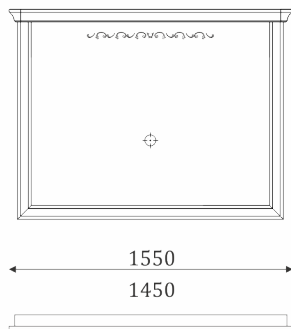

ГОСТИНАЯ FRANCHESCO

09.411