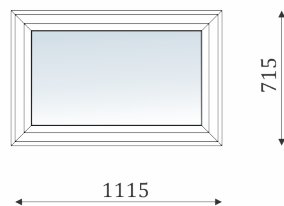

- зеркало напольное

06.301

- зеркало в багетной раме

06.302