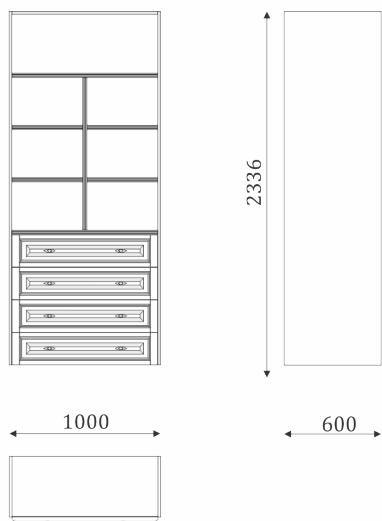

- 4 built-in shelves;
- 2 narrow and 3 wide mailbox fully puled-out draws, 520mm;
- back wall is veneer MDF;

- 4 встраиваемые полки;
- 2 узких и 3 широких ящика полного выдвижения, 520мм;
- задняя стенка-шпонированный МДФ;

02.131