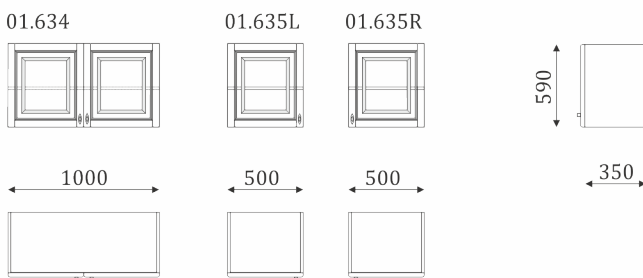

- 1 inserted shelf behind the door;
- back wall is veneer MDF;

- 1 вкладная полка за дверью;
- задняя стенка-шпонированный МДФ;