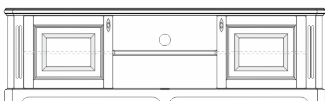

ГОСТИНАЯ ANTONELLI

04.401

04.402

- тумба под TV,
- ниша под аппаратуру;
- 2 вкладные полки;
- задняя стенка-шпонированный МДФ

04.403

04.404

- тумба под TV,
- 2 стеклянных фасада
- ниша под аппаратуру;
- 2 вкладные полки;
- задняя стенка-шпонированный МДФ

04.405

04.406

- тумба под TV,
- 2 стеклянных фасада
- 1 откидной фасад ;
- ниша под аппаратуру;
- 2 вкладные полки;
- задняя стенка-шпонированный МДФ

04.407

04.408

- тумба под TV,
- ниша под аппаратуру;
- 2 вкладные полки;
- 2 ящика полного выдвижения;
- задняя стенка-шпонированный МДФ

1500

1700

04.411

04.412

- панель под TV,
- задняя стенка-шпонированный МДФ

1500

1700

90

04.501

04.502

- зеркало в деревянной раме.

980

1600