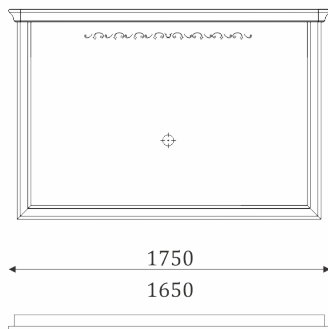

ГОСТИНАЯ FRANCHESCO

09.411

09.412

- панель под TV,
- задняя стенка-
шпонированный МДФ

09.701

- стол обеденный, овальный
с раздвижным механизмом.

09.703

- стол обеденный, овальный
с раздвижным механизмом.