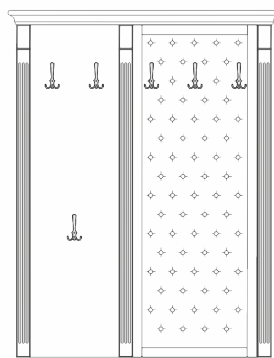

1812

- стеновая панель с мягкой вставкой и каретной утяжкой и вставкой из шпонированного МДФ;

05.224