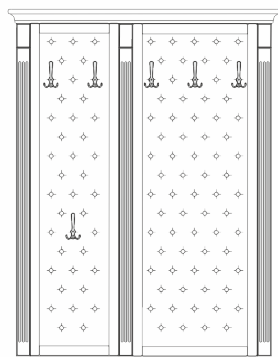

1812

- стеновая панель с мягкими вставками с каретной утяжкой;

2207