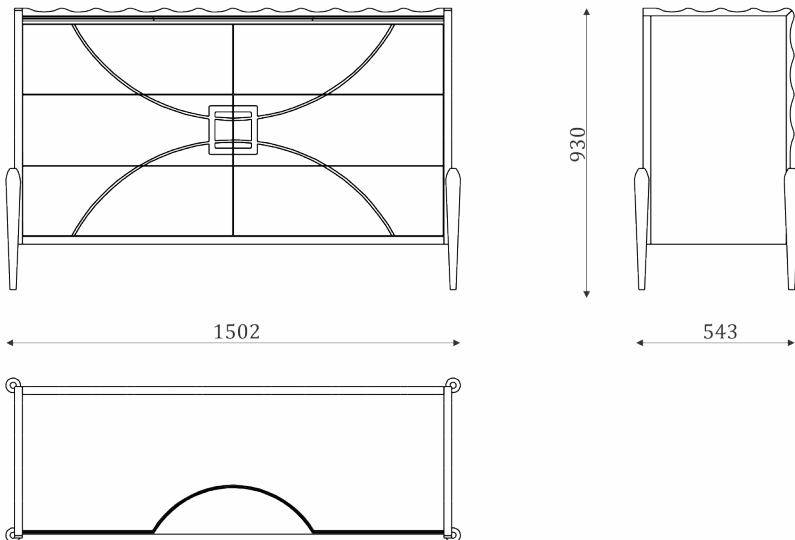

10.60

- тумба с инкрустацией;
- 2 ящика полного выдвижения

10.90

- туалетный столик с инкрустацией;
- 2 ящика полного выдвижения 450мм;
- зеркало на откидной столешнице

10.80