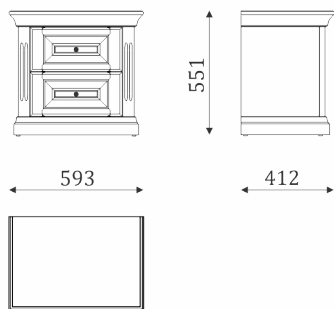

08.111_1600 - Кровать, спальное место 1600x2000
08.111_1800 - Кровать, спальное место 1800x2000
08.111_2000 - Кровать, спальное место 2000x2000

08.201