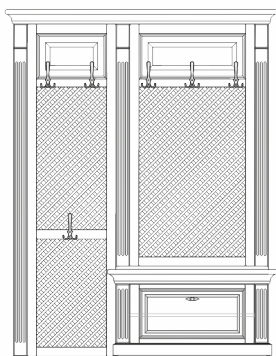

ДВОЙНЫЕ СТЕНОВЫЕ ПАНЕЛИ С ВЕШАЛКОЙ И ТУМБОЙ С ОТКИДНОЙ ДВЕРЬЮ.

05.401

- стеновая панель с филенками;

05.402

- стеновая панель с филенкой и декоративной решеткой;

05.403

- стеновая панель с филенкой и вставкой из шпонированного МДФ;

05.404

- стеновая панель с филенкой и зеркалом;

05.405

- стеновая панель с филенкой и мягкой вставкой с каретной утяжкой;

05.406

- стеновая панель с декоративной решеткой, и филенками;

05.407

- стеновая панель с декоративными решетками;

05.408

- стеновая панель с декоративной решеткой и вставкой из шпонированного МДФ;

05.409

- стеновая панель с декоративной решеткой, и зеркалом;