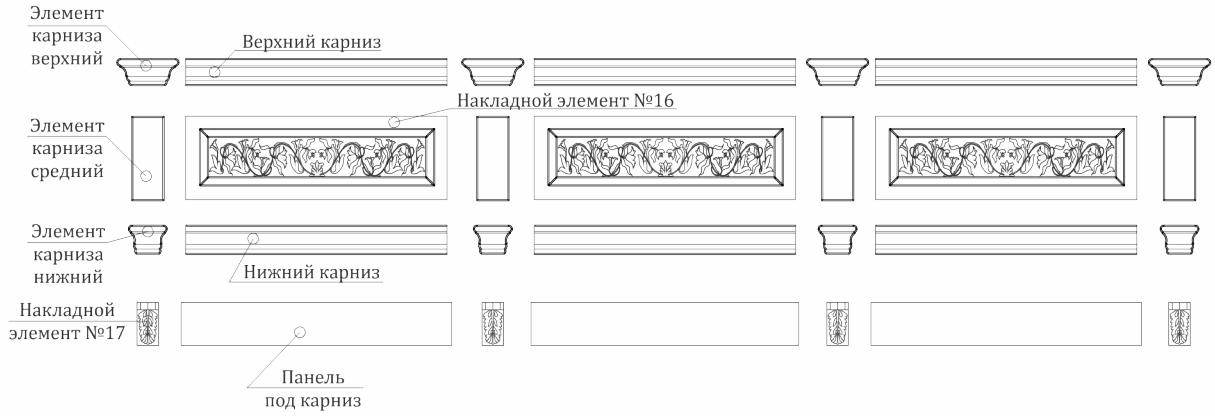

CORNICES/ КАРНИЗЫ

Вариант карниза №1