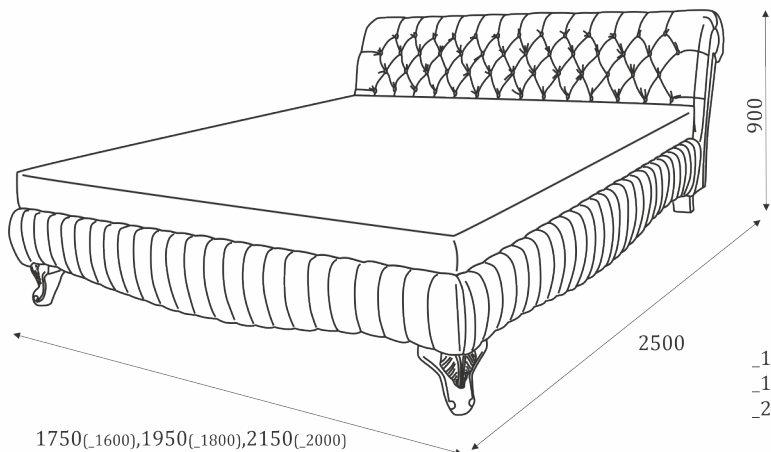

# МЕБЕЛЬ ДЛЯ СПАЛЬНИ MAZZO DI ROSE

13.101

- \_1600 - Кровать, спальное место 1600x2000
- \_1800 - Кровать, спальное место 1800x2000
- \_2000 - Кровать, спальное место 2000x2000

13.201

- тумба с декоративной резьбой;
- 2 ящика полного выдвижения