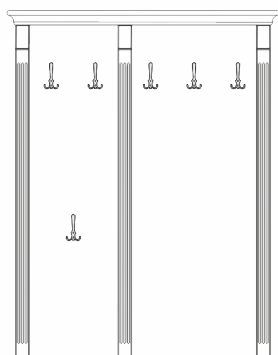

1812

- стенная панель со вставкой
из шпонированного МДФ
и декоративной решеткой ;

2207

05.213

1812

- стенная панель со вставками
из шпонированного МДФ;

05.214