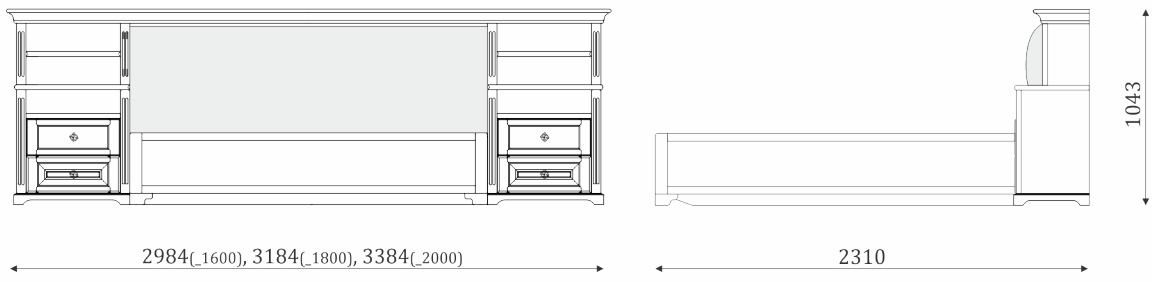

МЕБЕЛЬ ДЛЯ СПАЛЬНИ

06.101

06.101_1600 - Кровать, спальное место 1600x2000
06.101_1800 - Кровать, спальное место 1800x2000
06.101_2000 - Кровать, спальное место 2000x2000

ВАРИАНТЫ КОМБИНИРОВАНИЯ ФАСАДОВ

_1

Фасад, вставка гладкая филенка
Фасад, вставка гладкая филенка

_2

Фасад, вставка гладкая филенка
Фасад, вставка фигурная филенка

_3

Фасад, вставка гладкая филенка
Фасад, вставка резьба

_4

Фасад, вставка фигурная филенка
Фасад, вставка фигурная филенка

_5

Фасад, вставка фигурная филенка
Фасад, вставка резьба

_6

Фасад, вставка резьба
Фасад, вставка резьба