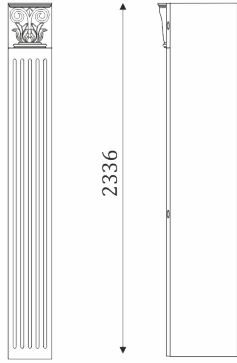

ДЕКОРАТИВНЫЕ НАКЛАДКИ

11.401(L/R)

290 525

- 4 вкладные полки за фасадами;
- резная капитель;
- фасад - декоративная панель с канелюрами;
- задняя стенка-шпонированный МДФ;

11.402