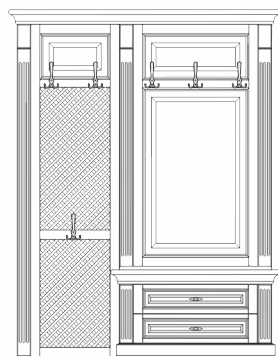

- стеновая панель с филенками;

05.302