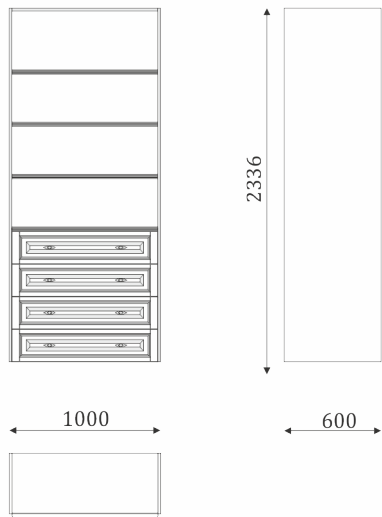

WARDROBES/ШКАФЫ

02.129

- 4 built-in shelves;
- 4 wide mailbox fully puled-out draws, 520mm;
- back wall is veneer MDF;

- 4 встраиваемые полки;
- 4 широких ящика полного выдвижения, 520мм;
- задняя стенка-шпонированный МДФ;

02.130