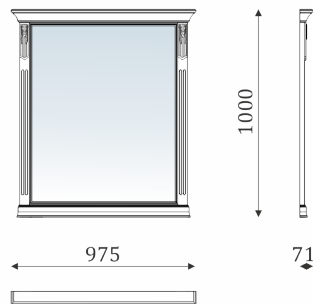

- зеркало в багетной раме

07.131

- зеркало в багетной раме

13.311