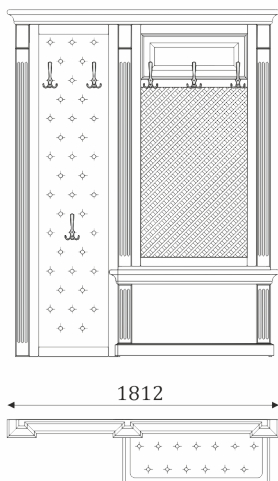

ДВОЙНЫЕ СТЕНОВЫЕ ПАНЕЛИ С ВЕШАЛКОЙ И ТУМБОЙ С НИШЕЙ.

05.510