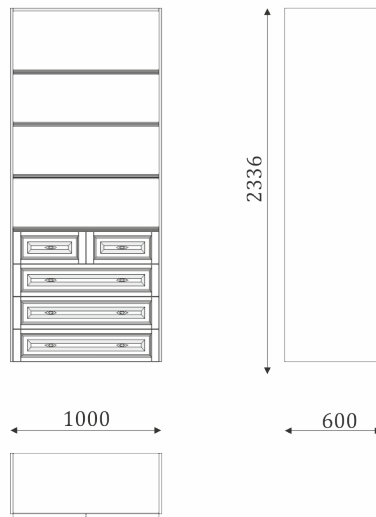

WARDROBES/ШКАФЫ

02.129

- 4 built-in shelves;
- 4 wide mailbox fully puled-out draws, 520mm;
- back wall is veneer MDF;

- 4 встраиваемые полки;
- 4 широких ящика полного выдвижения, 520мм;
- задняя стенка-шпонированный МДФ;

02.130

- 4 built-in shelves;
- 2 narrow and 3 wide mailbox fully puled-out draws, 520mm;
- back wall is veneer MDF;

- 4 встраиваемые полки;
- 2 узких и 3 широких ящика полного выдвижения, 520мм;
- задняя стенка-шпонированный МДФ;

02.131

- shelf with an average wall;
- 4 wide mailbox fully puled-out draws, 520mm;
- back wall is veneer MDF;

- полки со средней перегородкой;
- 4 широких ящика полного выдвижения, 520мм;
- задняя стенка-шпонированный МДФ;

02.132

- shelf with an average wall;
- 2 narrow and 3 wide mailbox fully puled-out draws, 520mm;
- back wall is veneer MDF;

- полки со средней перегородкой;
- 2 узких и 3 широких ящика полного выдвижения, 520мм;
- задняя стенка-шпонированный МДФ;