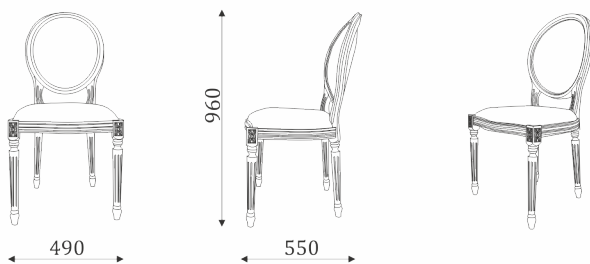

## ГОСТИНАЯ ANTONELLI

04.711

- стул для обеденного стола  
с мягкой спинкой.

04.712

- стул для обеденного стола  
с мягкой круглой спинкой.

- кресло для обеденного стола  
с мягкой круглой спинкой.

- барный стул.