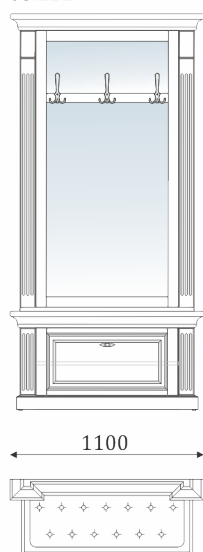

- стенная панель с зеркалом;
- тумба с 2 ящиками
  полного выдвижения, 300мм;

05.121