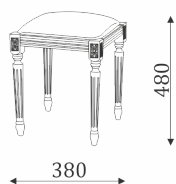

## ГОСТИНАЯ ANTONELLI

04.711

- стул для обеденного стола  
с мягкой спинкой.

04.712

- стул для обеденного стола  
с мягкой круглой спинкой.

- кресло для обеденного стола  
с мягкой круглой спинкой.

- барный стул.