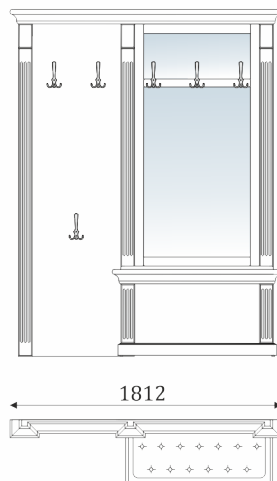

- стенная панель с зеркалом и декоративными решетками;

05.518

- стенная панель с зеркалом и вставкой из шпонированного МДФ;