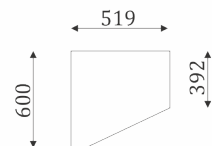

FURTHER ELEMENTS/ ДОПОЛНИТЕЛЬНЫЕ ЭЛЕМЕНТЫ

02.301R

02.301L

2336

600

- 5 built-in wooden shelves;
- back wall is veneer MDF

- 5 встраиваемых деревянных полок;
- задняя стенка-шпонированный МДФ

02.302

- stairs

- лестница

02.303

- tape led

- лента светодиодная

02.304

- the optional backlighting

- подсветка