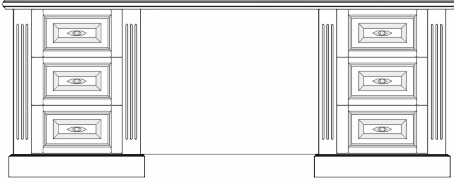

TABLES/СТОЛЫ

01.511