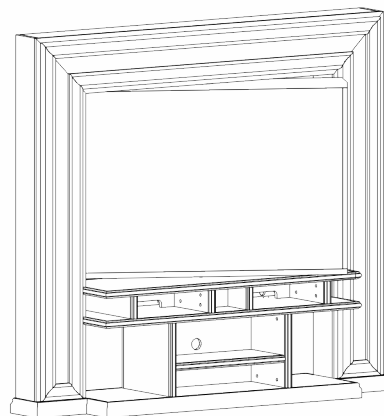

ГОСТИНАЯ ANTONELLI

04.450