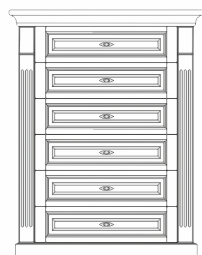

980

- тумба с 6 ящиками
полного выдвижения, 300мм;

05.016