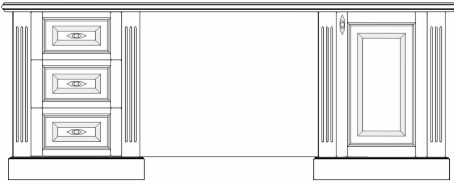

- 4 inserted shelf behind the door;
- back wall is veneer MDF;
- 1 вкладная полка за дверью;
- 4 ящика полного выдвижения, 300мм;

01.513(L/R)*