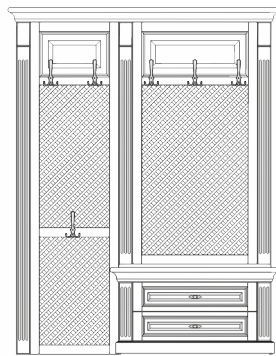

- стеновая панель с декоративной решеткой, и филенками;

2207

520

400

05.307

- стеновая панель с декоративными решетками;

05.308

- стеновая панель с декоративной решеткой и вставкой из шпонированного МДФ;