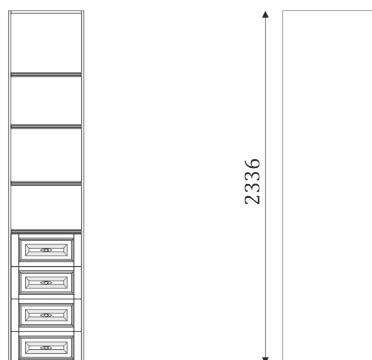

500

2336

600

- 2 built-in shelves;
- built-in clothes rail;
- fully pulled-out drawers, 520mm;
- back wall is veneer MDF;

- 2 встраиваемые полки;
- встроенная штанга;
- ящики полного выдвижения, 520мм;
- задняя стенка-шпонированный МДФ;

02.128