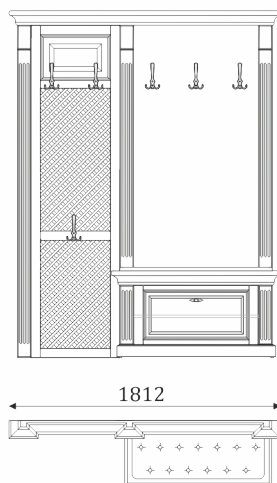

- стеновая панель со вставкой из шпонированного МДФ и филёнкой;

05.412

- стеновая панель со вставкой из шпонированного МДФ и декоративной решеткой ;