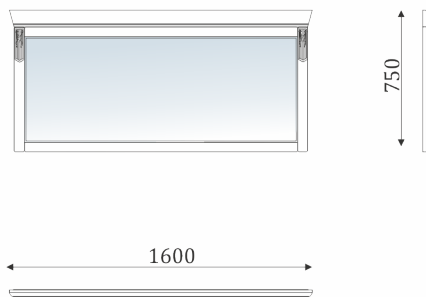

ЗЕРКАЛА

04.501

- зеркало в деревянной раме.

04.502

05.017

- Зеркало в раме;

05.018

- зеркало напольное

06.301

- зеркало в багетной раме

06.302

- зеркало в багетной раме

07.131

- зеркало в багетной раме

13.311

- зеркало с декоративной резьбой