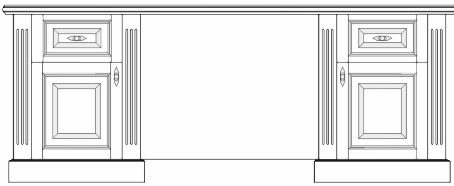

- 4 inserted shelf behind the door;
- back wall is veneer MDF;
- 1 вкладная полка за дверью;
- 4 ящика полного выдвижения, 300мм;

01.515