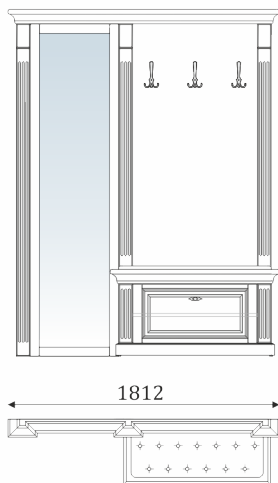

- стеновая панель со вставками из шпонированного МДФ;

05.414