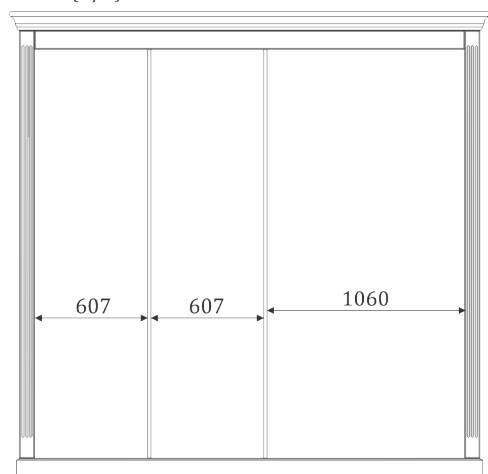

МЕБЕЛЬ ДЛЯ СПАЛЬНИ

06.301

715

- зеркало в багетной раме

1115

06.302

902

- зеркало в багетной раме

1313

ШКАФ КУПЕ

06.400(R/L)