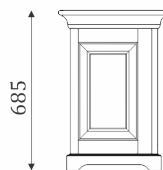

685

450

06.201

- 2 ящика полного выдвижения
- фасад, вставка гладкая филленка

06.202

- 2 ящика полного выдвижения
- фасад, вставка фигурная филленка

06.203

- 2 ящика полного выдвижения
- фасад, вставка резьба

06.211