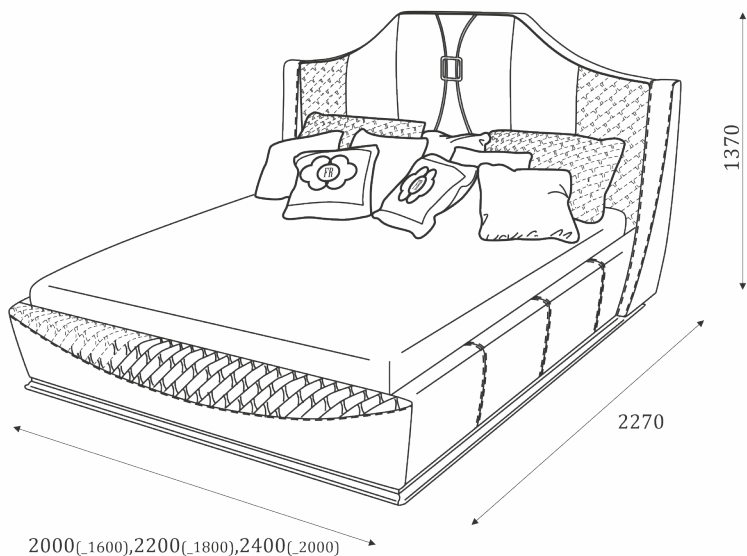

МЕБЕЛЬ ДЛЯ СПАЛЬНИ FRATELLI

10.40

- _1600 - Кровать, спальное место 1600x2000
- _1800 - Кровать, спальное место 1800x2000
- _2000 - Кровать, спальное место 2000x2000

2000(_1600),2200(_1800),2400(_2000)

10.60