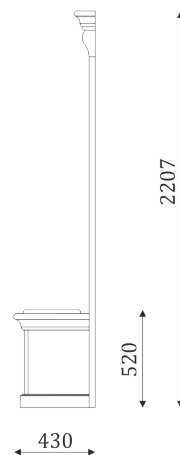

ОДИНАРНЫЕ СТЕНОВЫЕ ПАНЕЛИ С ТУМБОЙ И ВЕШАЛКОЙ

05.111

- стеновая панель с филенкой;
- тумба с 2 ящиками
  полного выдвижения, 300мм;

05.112

- стеновая панель с филенкой;
- тумба с откидной дверью;
- вкладная полка за дверью;

05.113

- стеновая панель с филенкой;
- тумба с нишей;

05.114

- стеновая панель
  с декоративной решеткой;
- тумба с 2 ящиками
  полного выдвижения, 300мм;

05.115

- стеновая панель
  с декоративной решеткой;
- тумба с откидной дверью;
- вкладная полка за дверью;

05.116

- стеновая панель
  с декоративной решеткой;
- тумба с нишей;

05.117

- стеновая панель со вставкой
  из шпонированного МДФ;
- тумба с 2 ящиками
  полного выдвижения, 300мм;

05.118

- стеновая панель со вставкой
  из шпонированного МДФ;
- тумба с откидной дверью;
- вкладная полка за дверью;

05.119

- стеновая панель со вставкой
  из шпонированного МДФ;
- тумба с нишей;