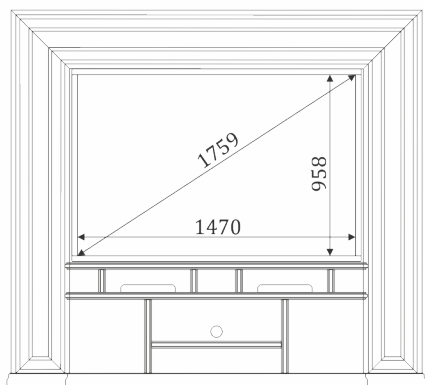

ГОСТИНАЯ ANTONELLI

04.450