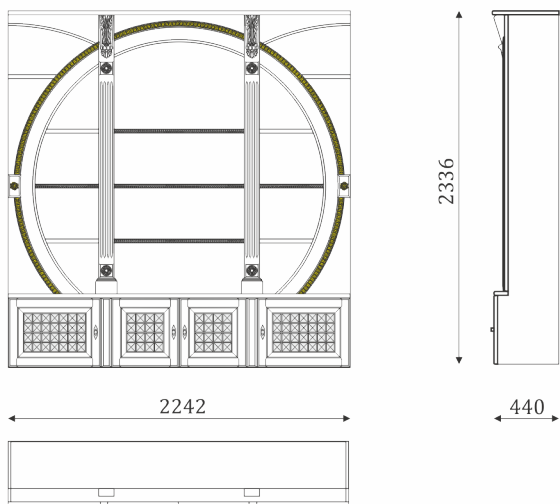

СТЕЛЛАЖИ/ КНИЖНЫЕ ШКАФЫ

11.001