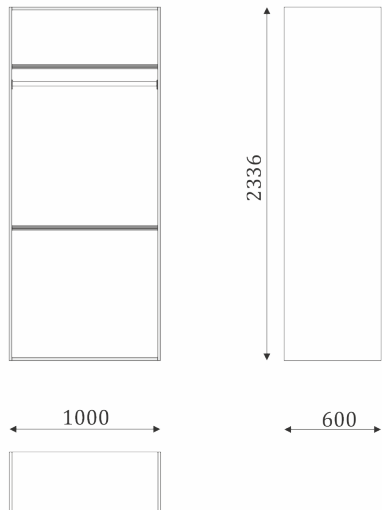

WARDROBES/ШКАФЫ

02.137

- 2 built-in shelves;
- built-in clothes rail;
- the lower section is intended for embedded elements;
- back wall is veneer MDF

- 2 встраиваемые полки;
- встроенная штанга;
- нижняя секция предназначена для встраиваемых элементов;
- задняя стенка-шпонированный МДФ

02.138